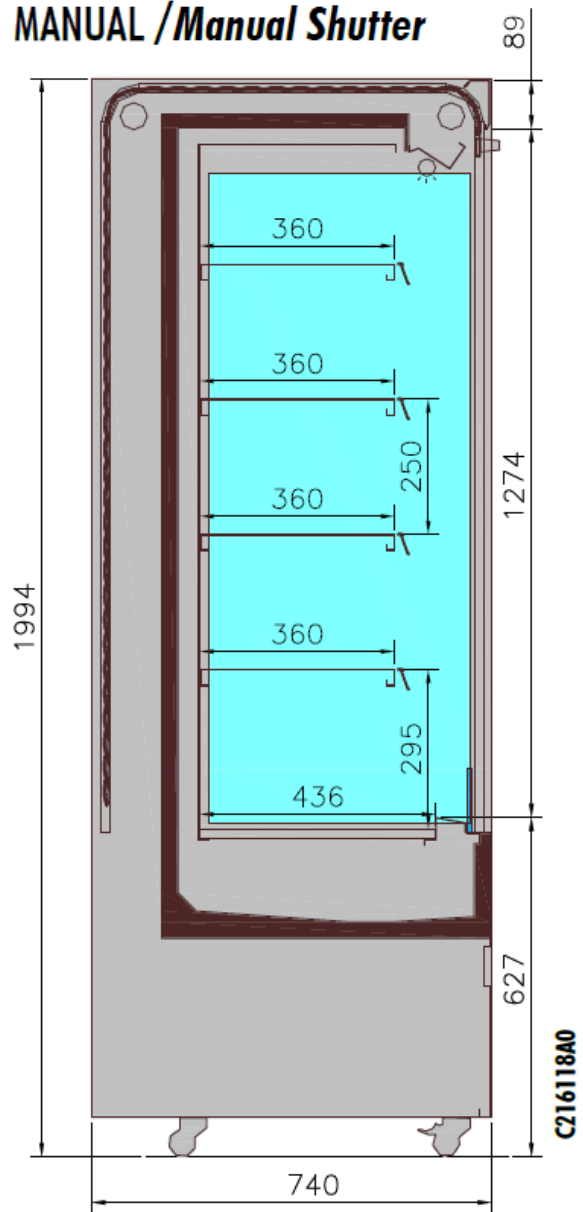

MANUAL / Manual Shutter

1450