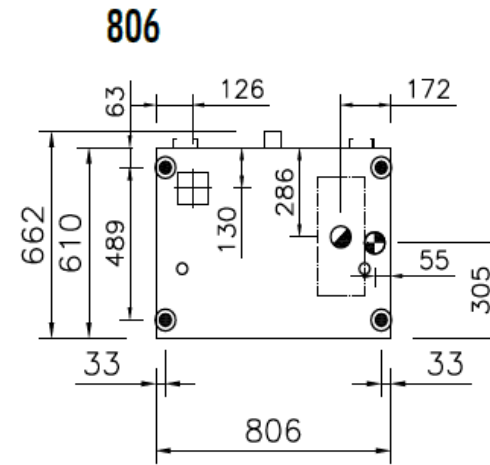

MANUAL / Manual Shutter

1450