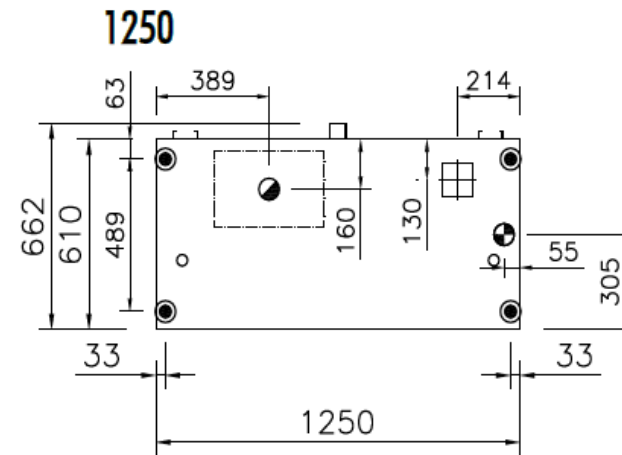

MANUAL / Manual Shutter

1450