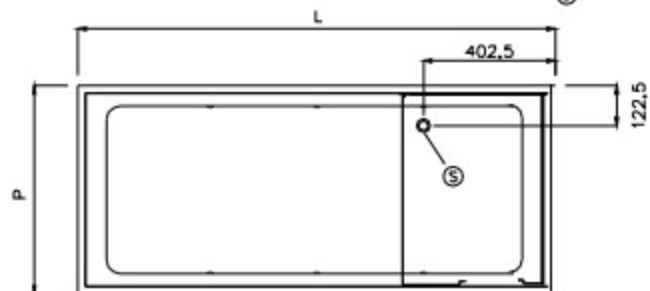

C - CARICO ACQUA 3/4"  
S - SCARICO ACQUA 1/2"

Serie E-BM BAINMARIE MIT WASSER					
Artikel Nummer		354120	354130	354140	354150
<b>Außenmassen [mm]</b>					
	L = Länge	800	1125	1455	1780
	P = Tiefe	700	700	700	700
<b>Beckenmassen [mm]</b>					
	Lv = Länge	630	960	1280	1605
	Pv = Tiefe	510	510	510	510
	Hv = Höhe	210	210	210	210
Kapazität GN 1/1 Behälter		2 GN1/1	3 GN1/1	4 GN1/1	5 GN1/1
Durchmesser Wassereinflauf		3/4"	3/4"	3/4"	3/4"
Durchmesser Wasserauslauf		1/2"	1/2"	1/2"	1/2"