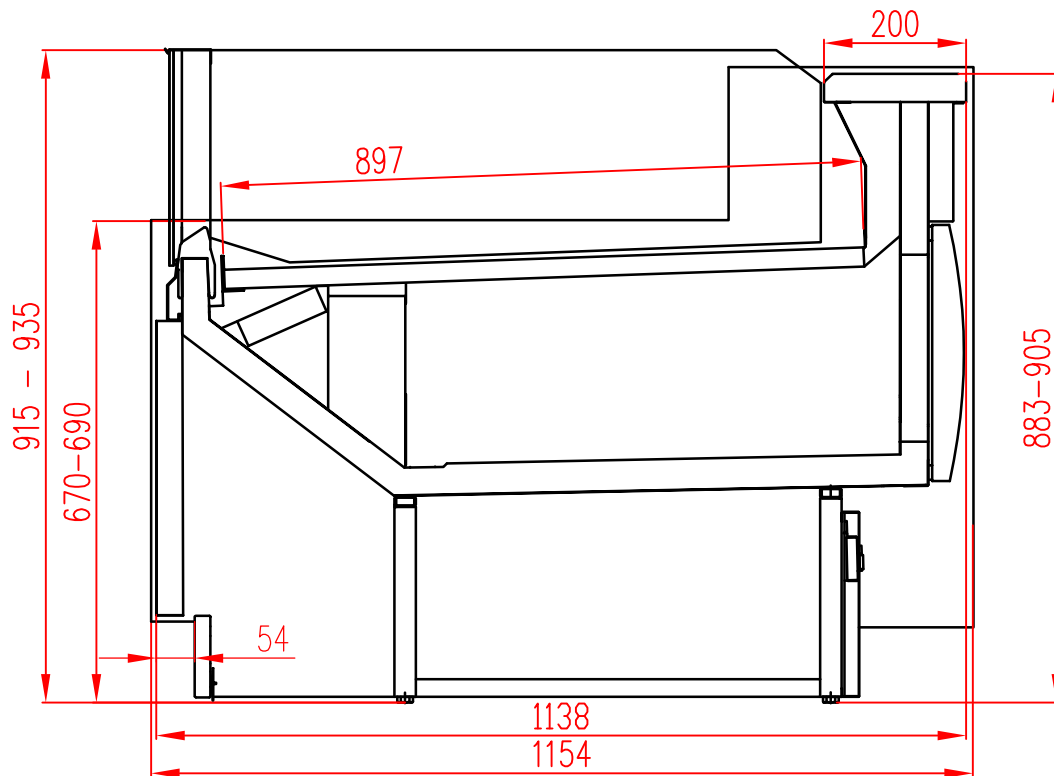

pastorkalt a.s.

KUBUS V-SS

MODEL	937	1250	1875	2500	3125	3750
DLZKA	937	1250	1875	2500	3125	3750

PK-T-9980-13
6.5.2014