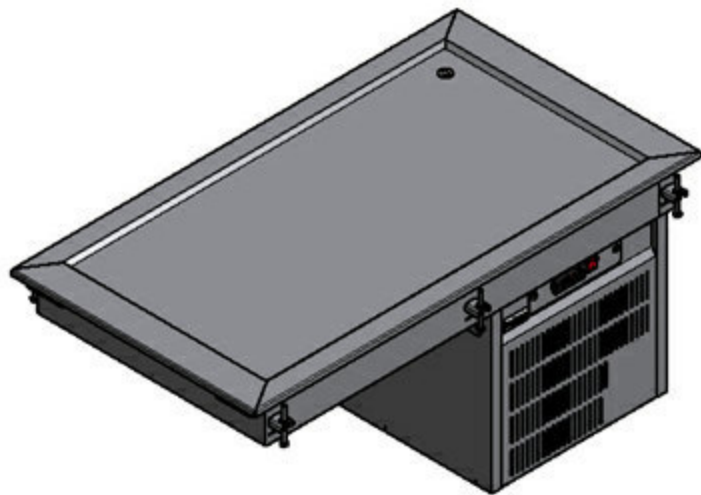

A (mm)	GN	Artikel Nr.
1115	3/1	70542116
1440	4/1	70542117
1765	5/1	70542118..

Cut-out dimensions (mm)		Capacity GN
length	width	
1090	585	3 GN 1/1
1415	585	4 GN 1/1
1740	585	5 GN 1/1