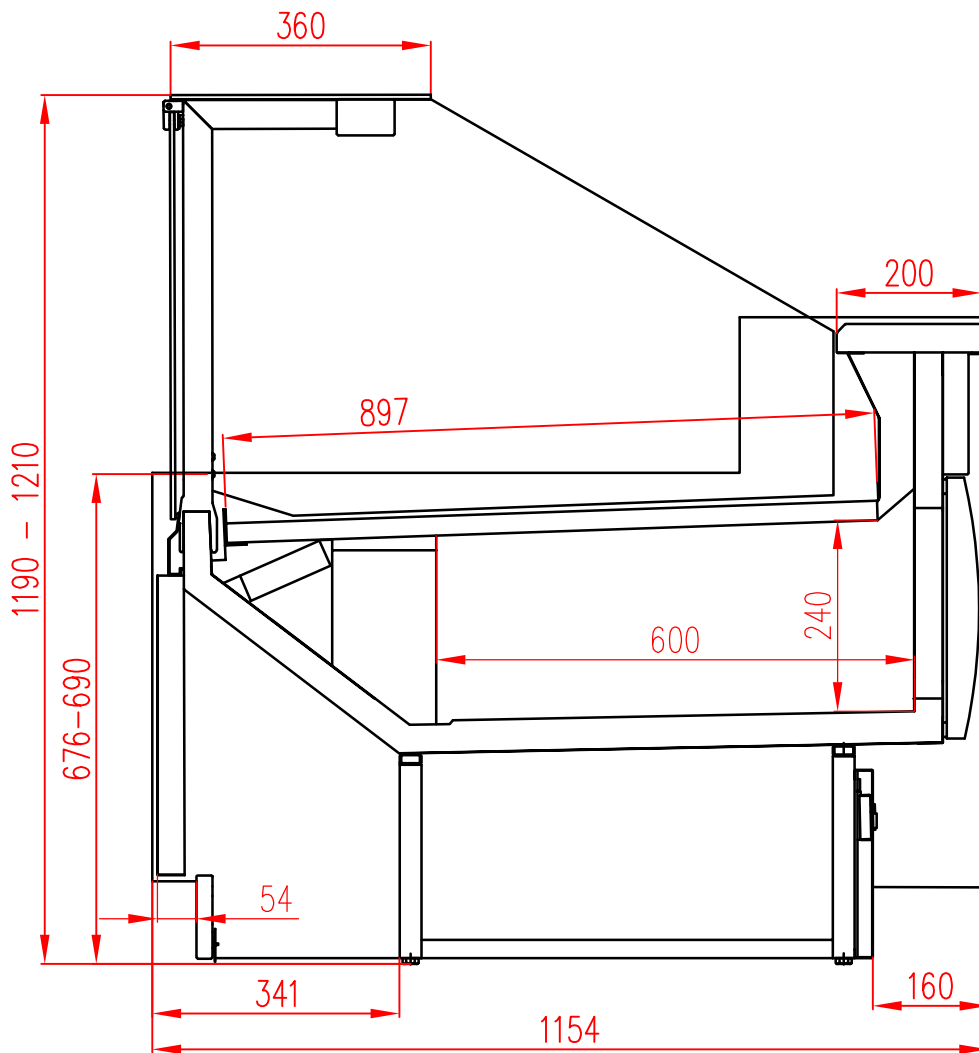

pastorkalt a.s.

KUBUS V

MODEL	937	1250	1875	2500	3125	3750
DLZKA	937	1250	1875	2500	3125	3750

PK-T-9920-13
6.5.2014