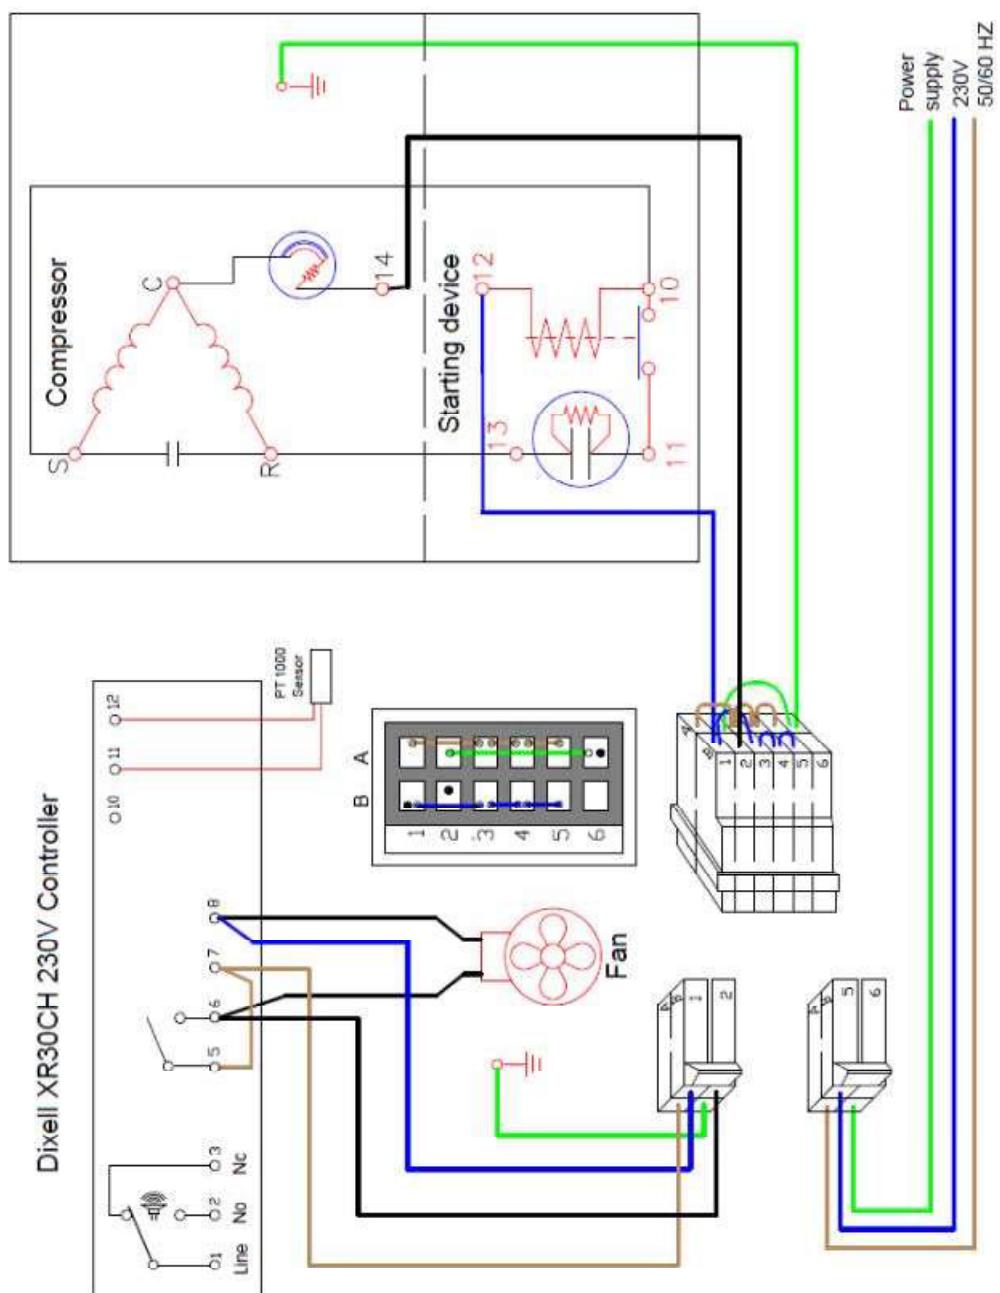

SCHALTPLAN

KBS Gastrotechnik GmbH – Schoßbergstraße 26 – 65201 Wiesbaden

Tegnet af/ Dato	Godkendt af / Dato	File name	Scale Ikke målfast
MP 030417		PDA TED1000	Side 1/1

Wiring diagram for UNI/ PRO/ LAB 11-21-31

Tegnings nr.: TED2000-03

Tegnet af/ Dato	Godkendt af / Dato	File name	Scale: Ikke målfast
MP 030417		PDA TED2000	Side 1/1