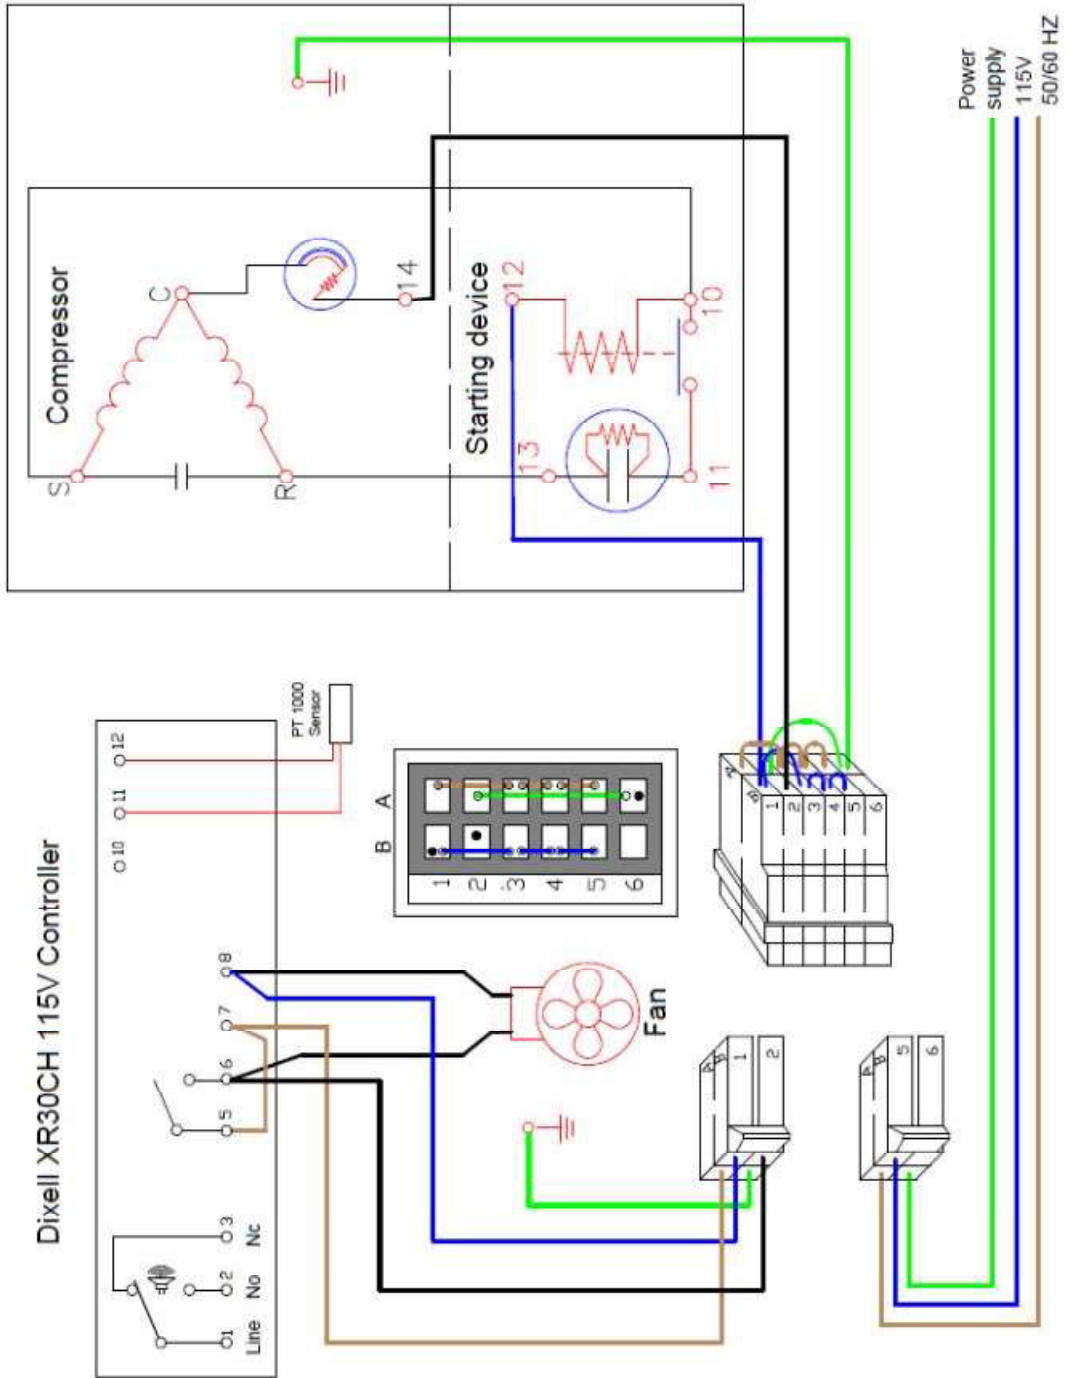

SCHALTPLAN

KBS Gastrotechnik GmbH – Schoßbergstraße 26 – 65201 Wiesbaden

Tegnet af/ Dato	Godkendt af / Dato	File name	Scale Ikke målfast
MP 030417		PDA TED1000	Side 1/1

Wiring diagram for UNI/ PRO/ LAB 11-21-31

Tegnings nr.: TED2000-03

Tegnet af/ Dato	Godkendt af / Dato	File name	Scale: Ikke målfast
MP 030417		PDA TED2000	Side 1/1