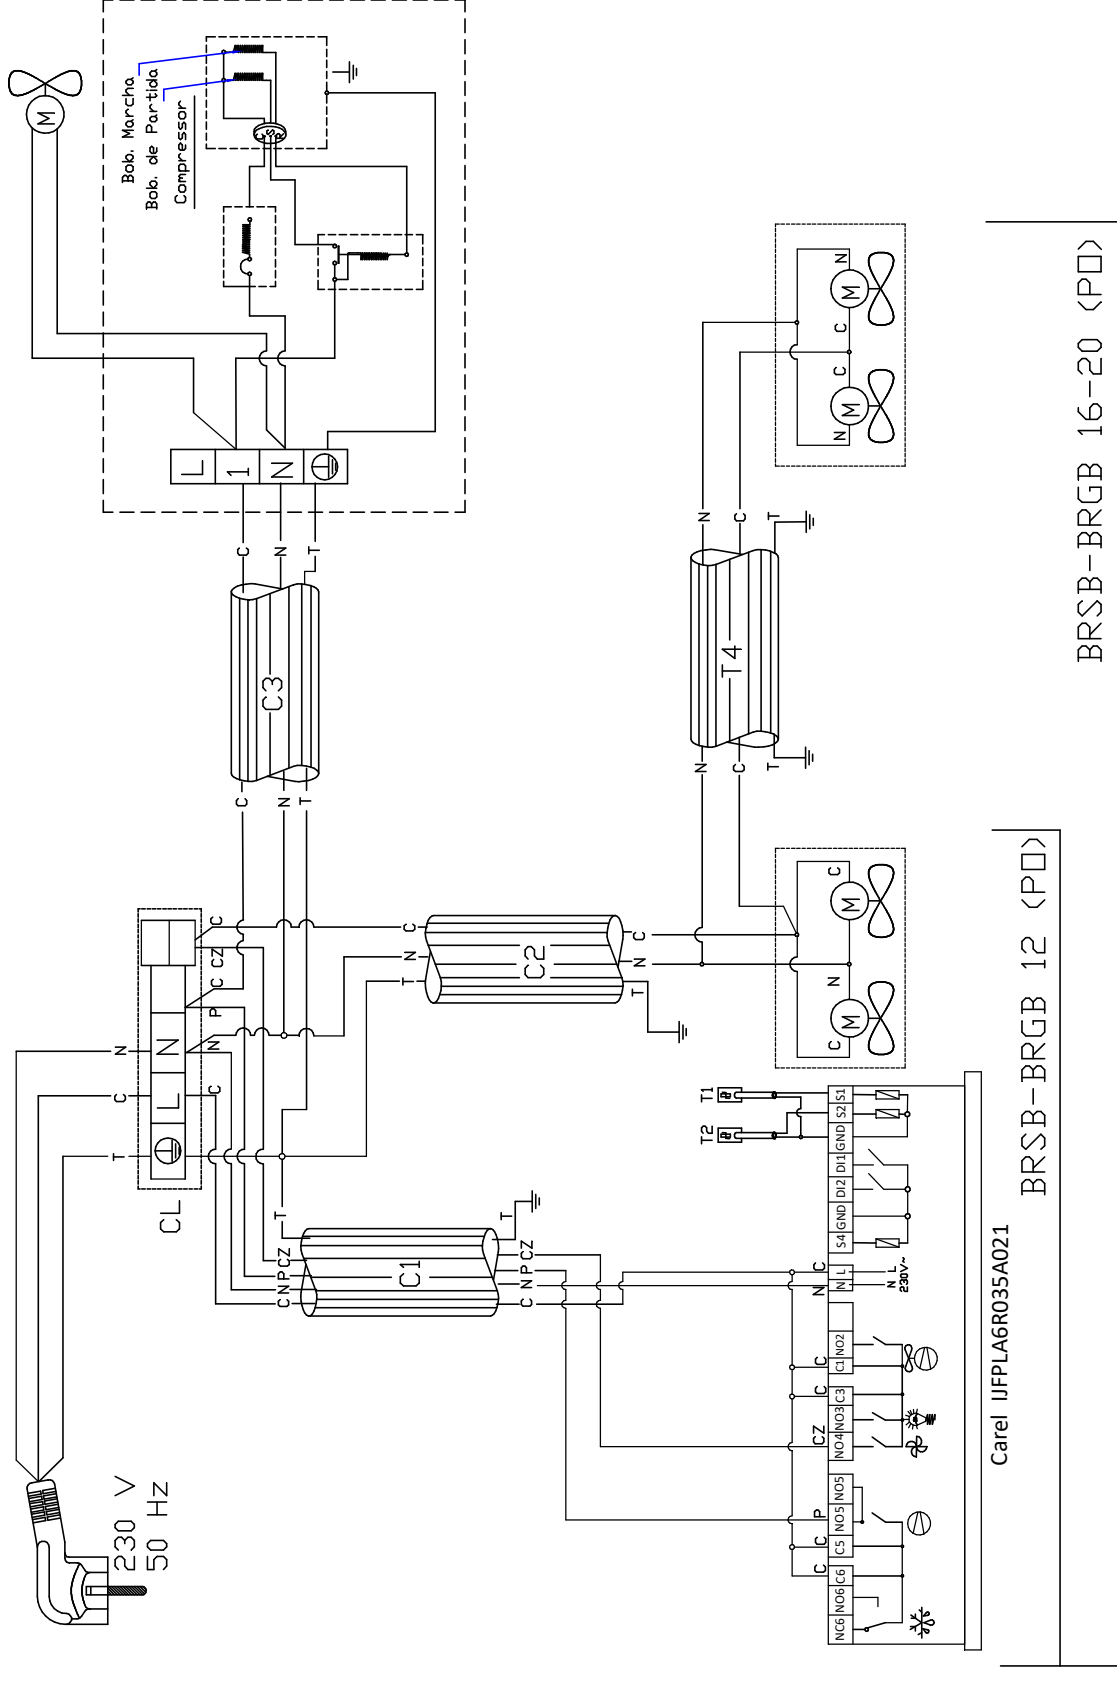

# SCHALTPLAN

KBS Gastrotechnik GmbH – Schoßbergstraße 26 – 65201 Wiesbaden

BRSB-BRGB 16-20 <PO>

BRSB-BRGB 12 <PO>

- C1- Cabo de Comando/Control Cable/Câble de Commande/Cable de Control
  - C2- Cabo Ventilador/Cable Fan/Cable Ventilateur Intérieur/ Cable del Ventilador
  - C3- Cabo Compressor/Cable Compressor/Câble Compresseur/ Cable del Compressor
  - CL- Caixa Ligações/Connection Box/Boîtier de Raccordement/Coja de Conexión
  - T1- Sonda Ambiente/Environment Probe/Sonde d'ambiance/Sonda Ambiental
  - T2- Sonda de Descongelación/Defrost Probe/Sonde de Dégivrage/Sonda de Descongelación
- N- Azul/Blue/Bleu/Azul  
P- Preto/Black/Noir/Negro  
CZ- Cinzento/Gray/Grise/Gris  
C- Castanho/Brown/Marron/Castaño  
T- Verde-Amarelo/Green-Yellow/Vert-Jaune/Verde/Amarillo

R01	DEM 12.01/C	01/07/2020	Tolerâncias:  ISO 2768-mL	Superfície
R02	DEM 12.02/C	01/07/2020		
R03	DEM 12.03/C	01/06/2022		
			Data	Nome
			Des.: 11/09/2023	
			Ver.:	
			Apr.:	
Pos.	Modif i cação	Data	Nome	

Localização: SERVIDOR\SOLIDESENHOS\PRODUTOS\B.Frig. Geral\BANCADAS BAIXAS\DEM_BRSB-BRGB PO-DIG LARGE	
Escala: --	Peso: --
Material: --	
Denominação:  DIAGRAMA ELÉCTRICO MULTIFILAR BANCADAS BAIXAS BRSB - BRGB (PO) Gaveta 2/3   Digital Large	