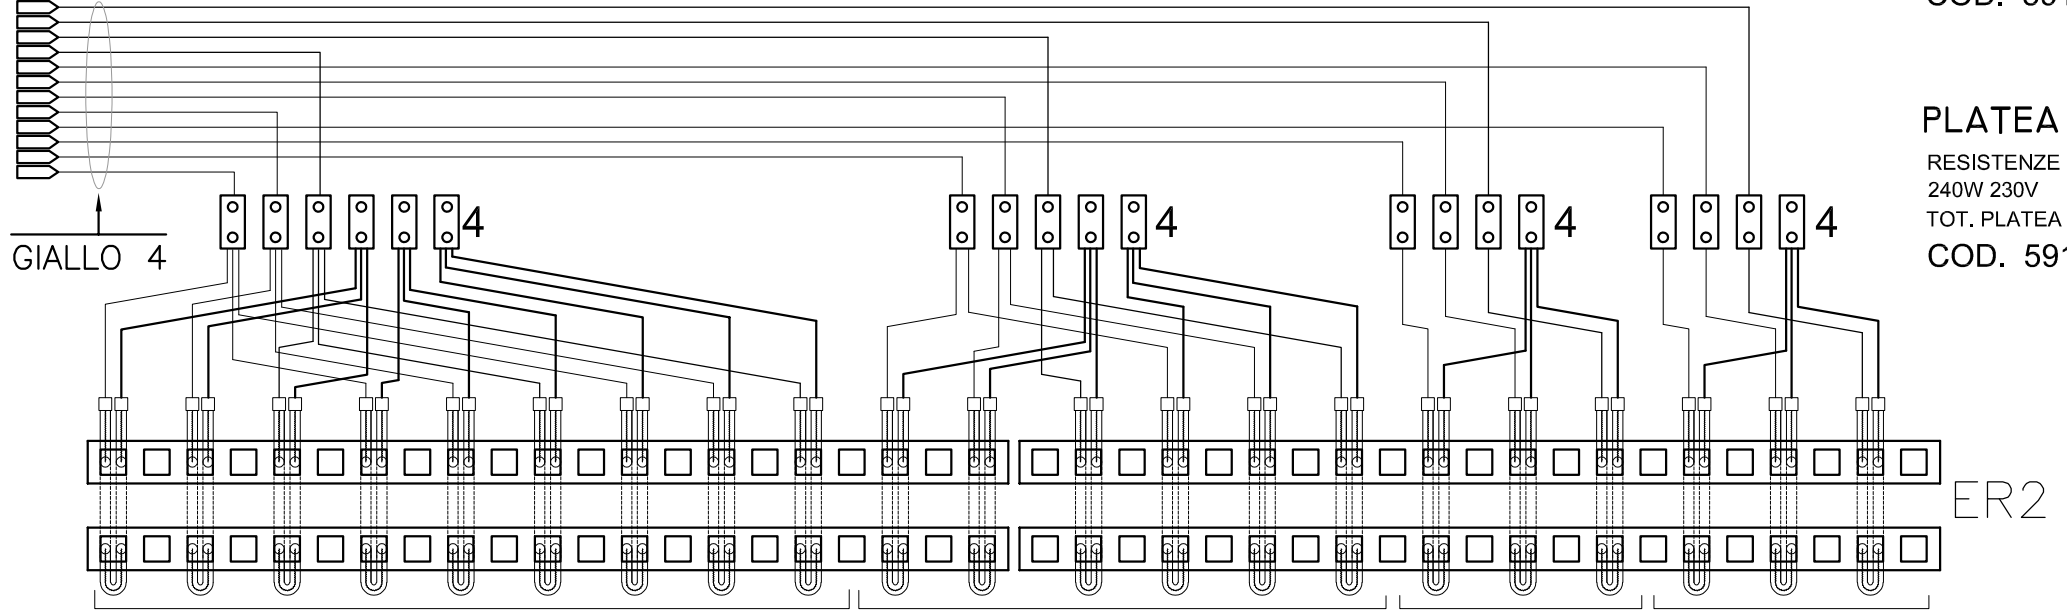

PLATEA
RESISTENZE N°21
240W 230V
TOT. PLATEA 5,04kW
COD. 59100246

ER2

Progetto CARUSO [9]					
Directory Tolleranze Generali UNI EN 22768 Classe di tolleranza		Denominazione COLLEGAMENTO RESISTENZE 400V - Trifase		Modificato da: _____ Data _____	
		Peso [Kg]	Materia Prima	Trattamento	
		Q.tà	Pag. 1/1	Disegnatore	Scala
		Data 02/2022		Formato A4	Dis. n° _____
		Revis. _____