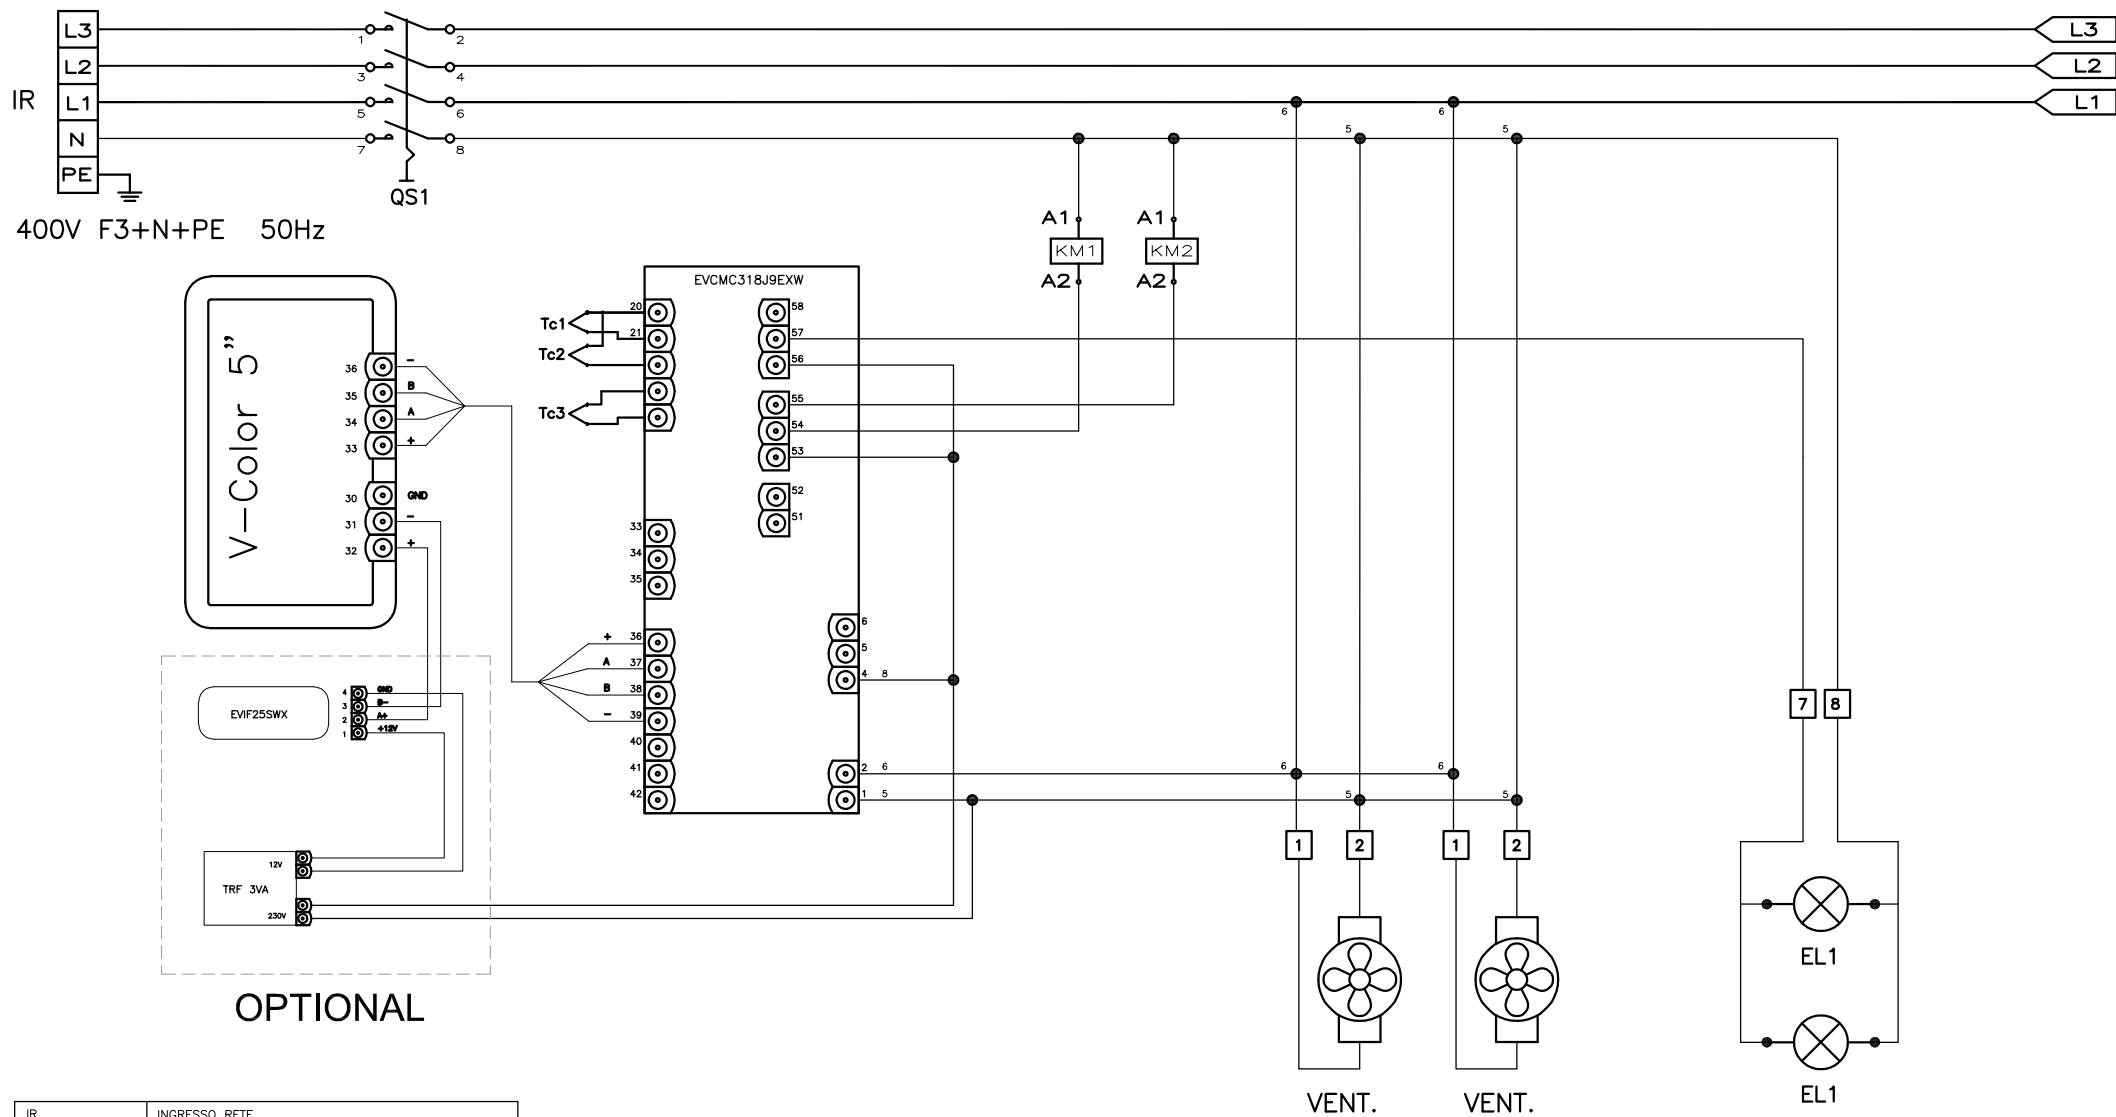

OPTIONAL

IR	INGRESSO RETE
V-Color	TOUCH SCREEN 5"
EVCMC318J9EXW	SCHEDA MADRE
EVIF25SWX	MODULO WI-FI
Tc1	TERMOCOPIA CAMERA
TRF	TRASFORMATORE 230V/12V 3VA
EL-1	LAMPADA ALOGENA LUCE CAMERA
ER1	ELEMENTI RISCALDANTE CIELO
ER2	ELEMENTI RISCALDANTI PLATEA
TS	SCHEDA TOUCH SCREEN COMANDI
SE	SCHEDA BASE ESECUZIONE COMANDI
VENT.	VENTOLA RAFFREDDAMENTO
QS1	INERRUTTORE ALIMENTAZIONE SCHEDA E VENTOLA
KM-1	TELERUTTORE ELEMENTI RISCALDANTI CIELO
KM-2	TELERUTTORE ELEMENTI RISCALDANTI PLATEA

Progetto					
CARUSO [6] [9]					
Revis.		Descrizione modifica		Modificato da: Data	
Directory		Denominazione			
Tolleranze Generali UNI EN 22768		SCHEMA ELETTRICO			
Classe di tolleranza		400V - Trifase			
Peso [Kg]		Materia Prima		Trattamento	
Q.tà		Pag. 1/2		Codice	
Disegnatore		Scala		Dis. n°	
Data 2/2022		Formato A4		Revis.