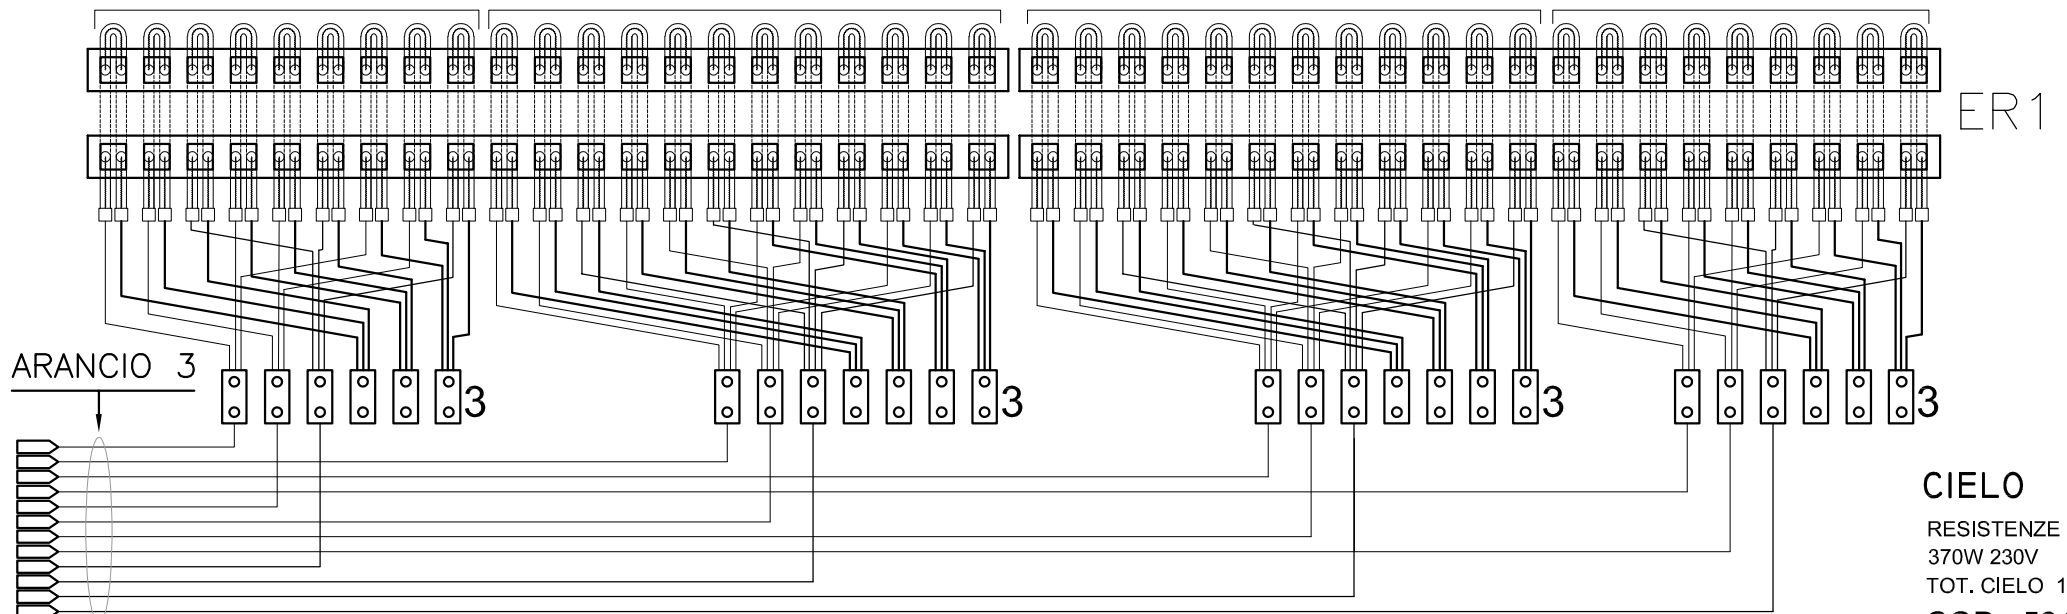

ER1

CIELO
RESISTENZE N°42
370W 230V
TOT. CIELO 15,54kW
COD. 59100245