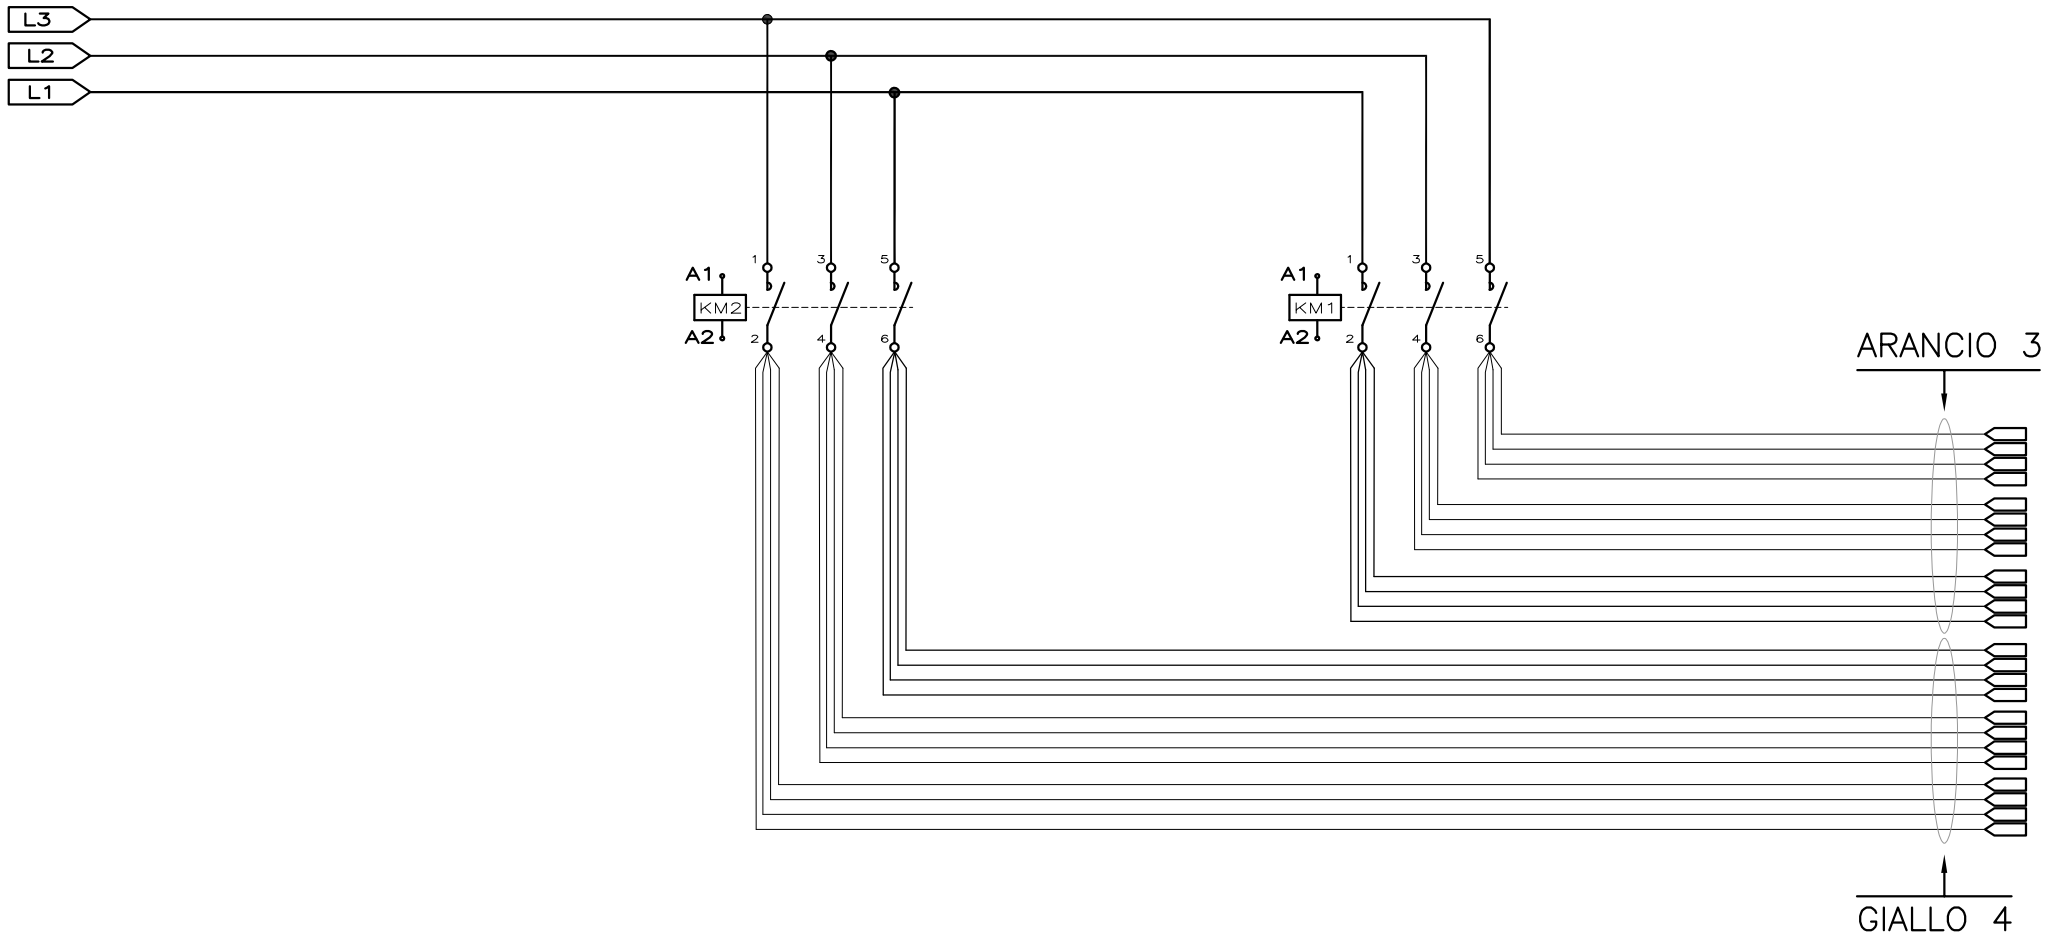

SCHALTPLAN

KBS Gastrotechnik GmbH – Schoßbergstraße 26 – 65201 Wiesbaden

OPTIONAL

IR	INGRESSO RETE
V-Color	TOUCH SCREEN 5"
EVCMC318J9EXW	SCHEDA MADRE
EVIF25SWX	MODULO WI-FI
Tc1	TERMOCOPIA CAMERA
TRF	TRASFORMATORE 230V/12V 3VA
EL-1	LAMPADA ALOGENA LUCE CAMERA
ER1	ELEMENTI RISCALDANTE CIELO
ER2	ELEMENTI RISCALDANTI PLATEA
TS	SCHEDA TOUCH SCREEN COMANDI
SE	SCHEDA BASE ESECUZIONE COMANDI
VENT.	VENTOLA RAFFREDDAMENTO
QS1	INERRUTTORE ALIMENTAZIONE SCHEDA E VENTOLA
KM-1	TELERUTTORE ELEMENTI RISCALDANTI CIELO
KM-2	TELERUTTORE ELEMENTI RISCALDANTI PLATEA

Progetto					
CARUSO [6] [9]					
Revis.		Descrizione modifica		Modificato da: Data	
Directory		Denominazione			
Tolleranze Generali UNI EN 22768		SCHEMA ELETTRICO			
Classe di tolleranza		400V - Trifase			
Peso [Kg]		Materia Prima		Trattamento	
Q.tà		Pag. 1/2		Codice	
Disegnatore		Scala		Dis. n°	
Data 2/2022		Formato A4		Revis.	

Progetto					
CARUSO [6] [9]					
Revis.		Descrizione modifica		Modificato da: Data	
Directory		Denominazione			
Tolleranze Generali UNI EN 22768		SCHEMA ELETTRICO			
Classe di tolleranza		400V – Trifase			
		Peso [Kg]		Materia Prima	
		Q.tà		Pag. 2/2	
		Disegnatore		Scala	
		Data 2/2022		Formato A4	
		Dis. n°		Revis.	