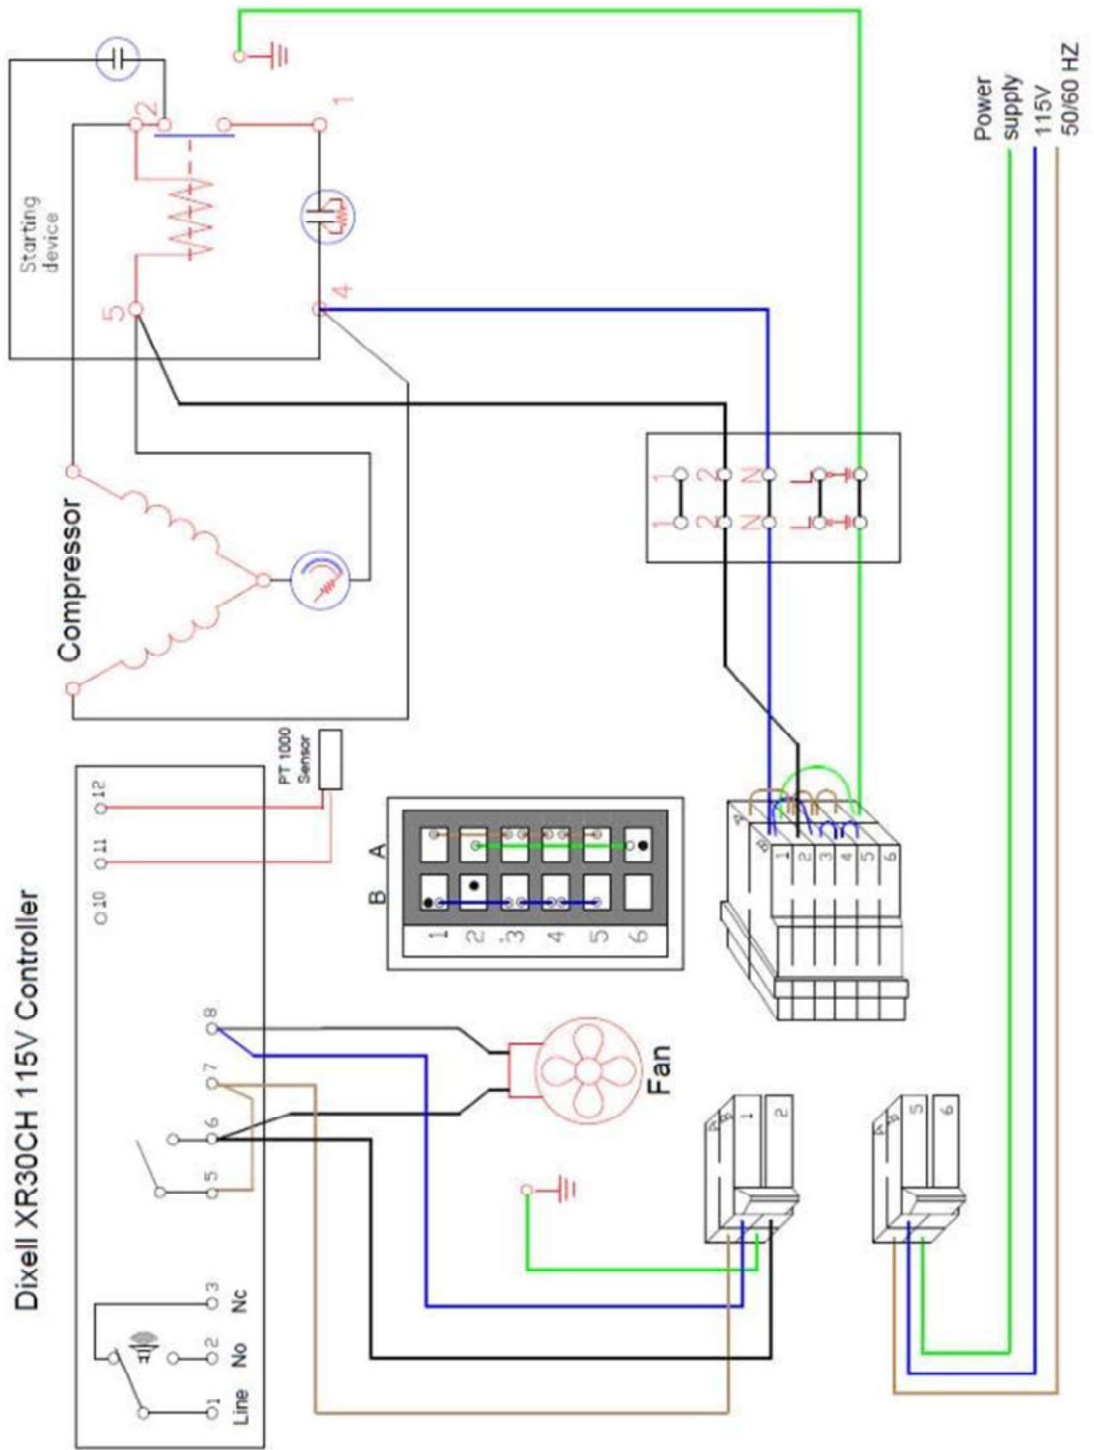

SCHALTPLAN

KBS Gastrotechnik GmbH – Schoßbergstraße 26 – 65201 Wiesbaden

www.kbs-gastrotechnik.de

Stand Juli 2024

*Für Druckfehler keine Haftung

Wiring diagram for GLE/GLK 40-50

Tegnings nr.: TED1001-01

Tegnet af/ Dato	Godkendt af / Dato	File name	Scale ikke måfast
MP030417		PDA TED1001	Side 1/1