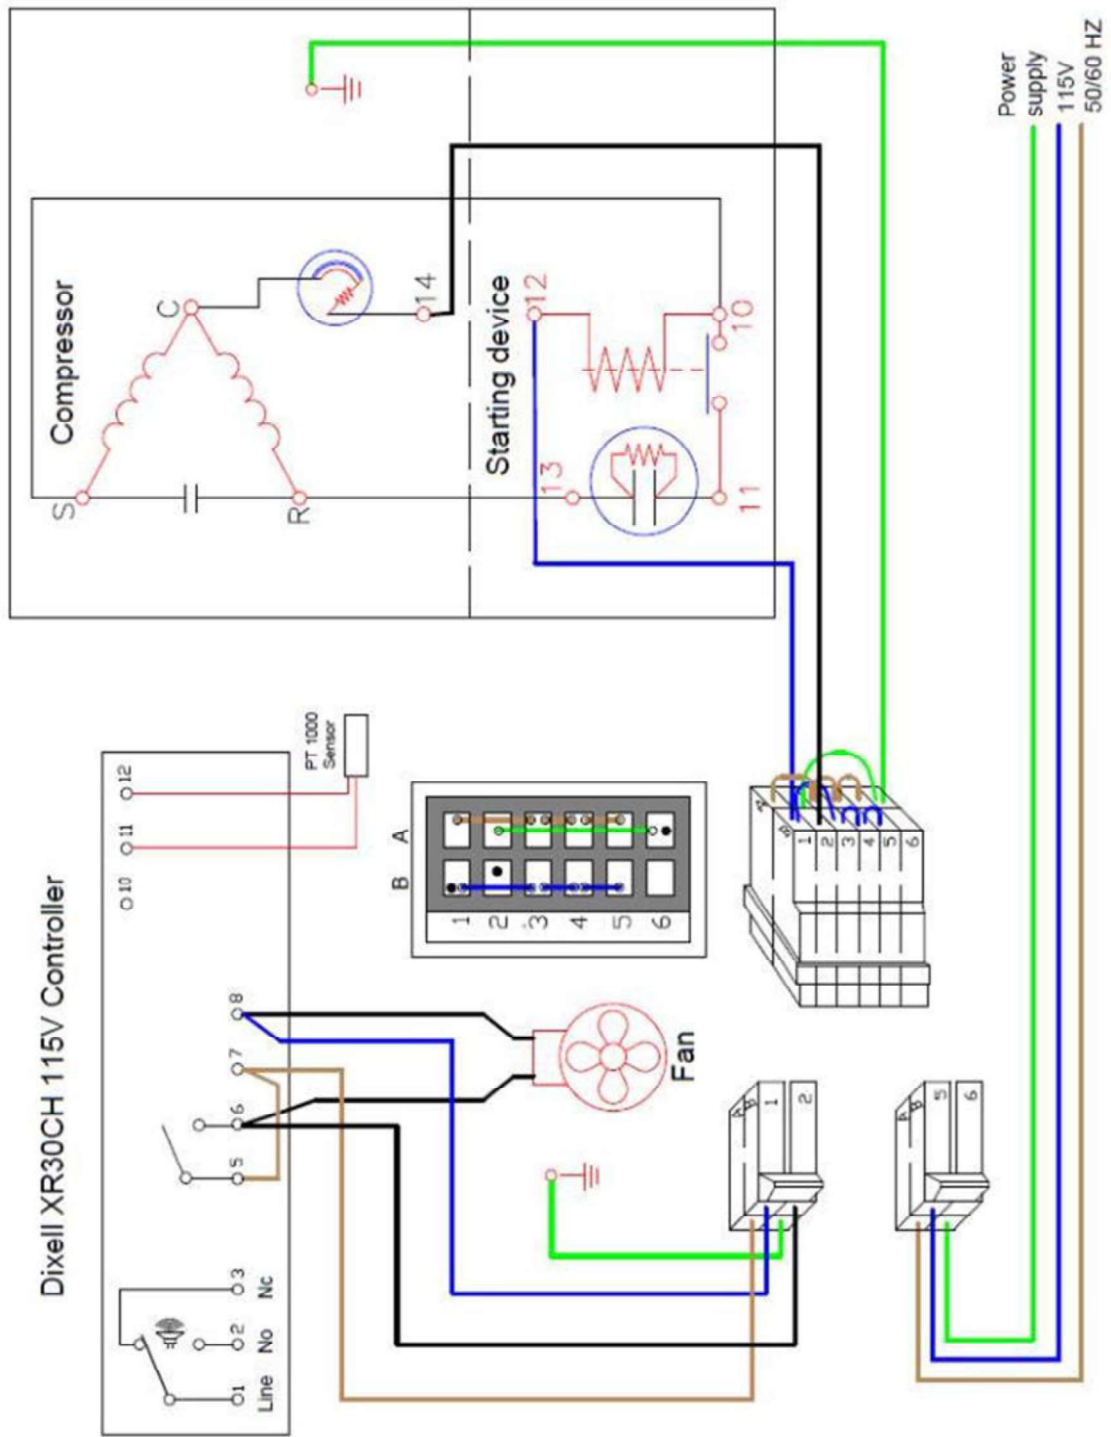

SCHALTPLAN

KBS Gastrotechnik GmbH – Schoßbergstraße 26 – 65201 Wiesbaden

www.kbs-gastrotechnik.de

Stand Juli 2024

*Für Druckfehler keine Haftung

Wiring diagram for GLE/GLK 10-20-30

Tegnings nr.: TED1000-01

Tegnet af/ Dato	Godkendt af / Dato	File name	Scale Ikke målfast
MP 030417		PDA TED1000	Side 1/1