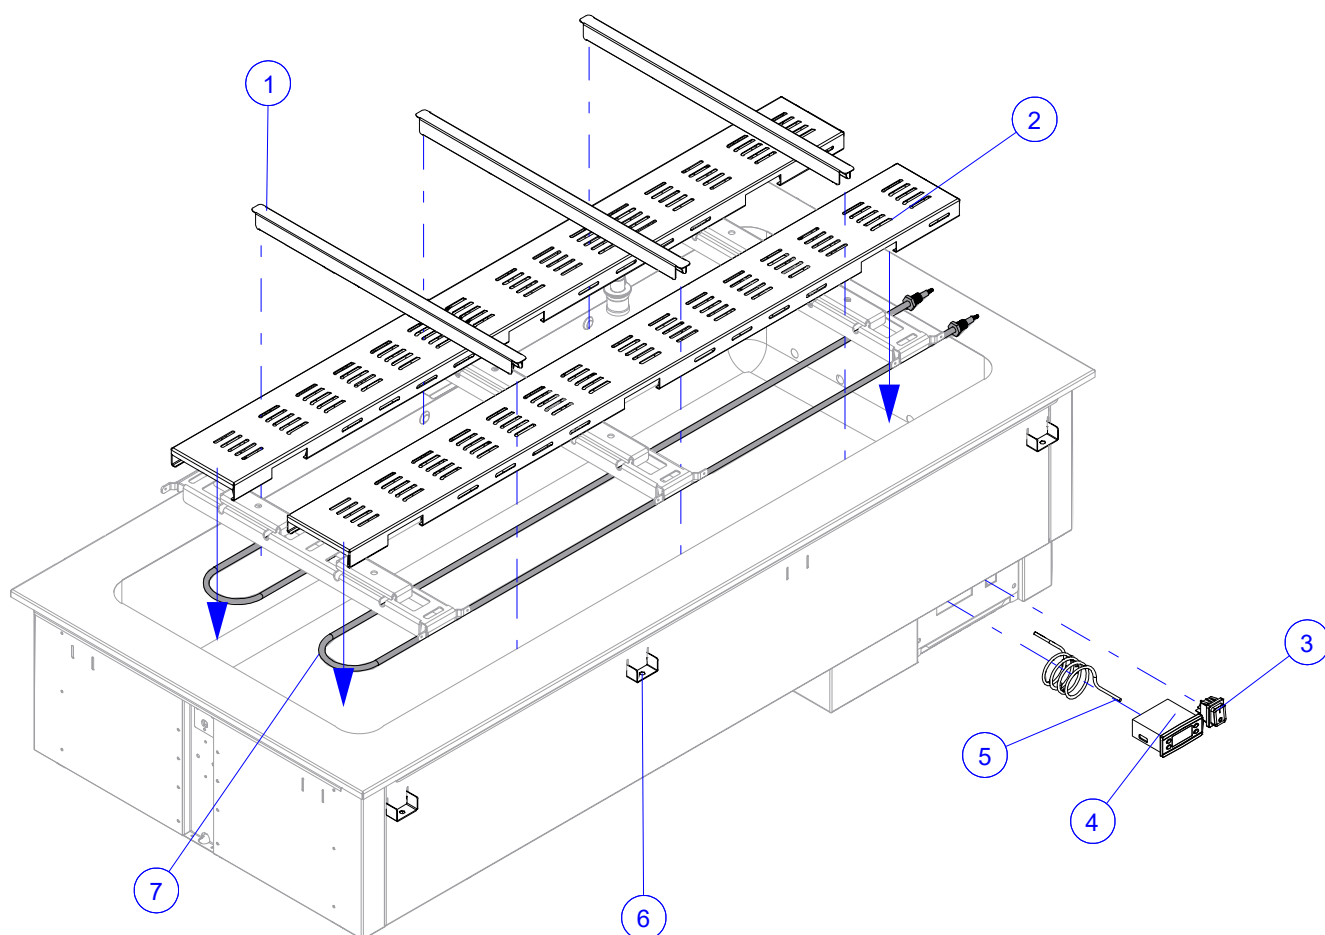

# EXPLOSIONSZEICHNUNG

KBS Gastrotechnik GmbH – Schoßbergstraße 26 – 65201 Wiesbaden

# Esploso bagnomaria secco

Exploded view of dry heated bain-marie • Explosionszeichnung der Trocken beheizte Bainmarie  
• Vue éclatée bain-marie sec