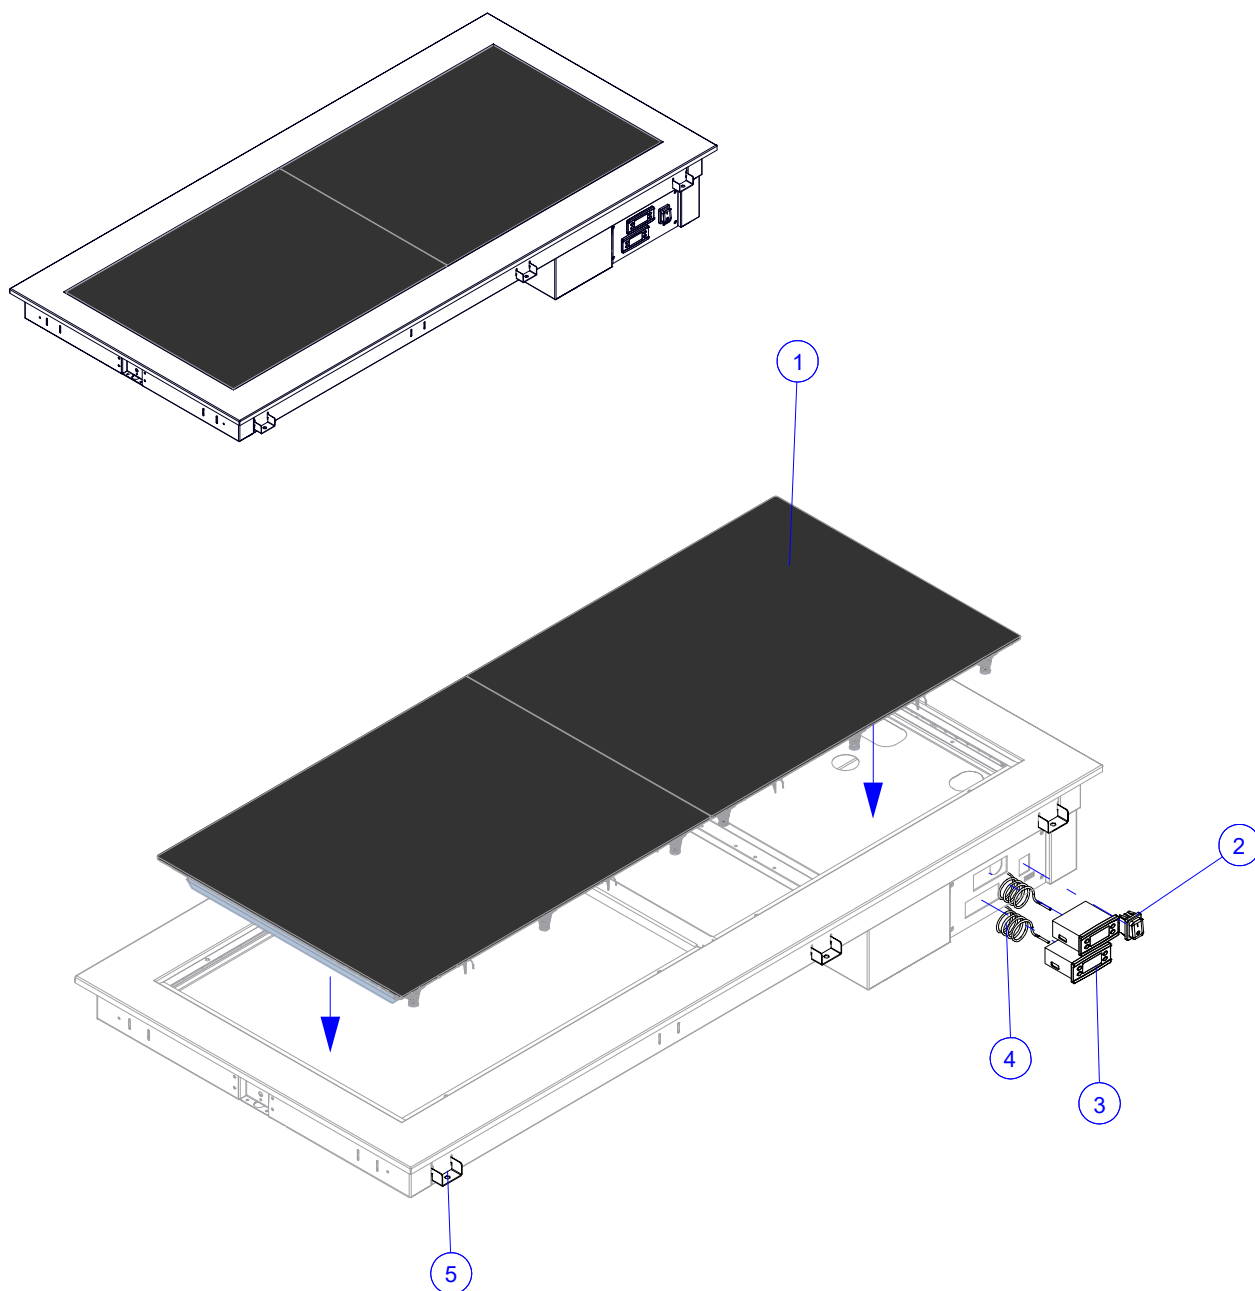

EXPLOSIONSZEICHNUNG

KBS Gastrotechnik GmbH – Schoßbergstraße 26 – 65201 Wiesbaden

Esploso piano riscaldante in vetroceramica

Exploded view of glass-ceramic hotplate • Explosionszeichnung der Glas-Keramik Warmhalteplatte • Vue éclatée plaque chauffante en vitrocéramique

	L=800 8046400	L=1125 8046401	L=1455 8046402	L=1780 8046403
1	Piano vetroceramica <i>Glass-ceramic hotplate, Glas-keramik warmhalteplatte, Plaque chauffante en vitrocéramique</i>	R88000023	R88000026	2 x R88000023 R88000023 + R88000026
2	Interruttore generale verde <i>Green general switch, Grün Hauptschalter, Sectionneur général vert</i>	R88000015	R88000015	R88000015
3	Termostato digitale <i>Digital thermostat, Digitaler Thermostat, Thermostat digital</i>	R88000024	R88000024	R88000024
4	Sonda <i>Probe, Füler, Sonde</i>	R88000025	R88000025	R88000025
5	Staffa ferma incasso <i>Fixing bracket for drop-in element, Befestigungswinkel für Drop-in element, Console de fixation</i>	R88000006	R88000006	R88000006

Esploso piano riscaldante in vetroceramica

Exploded view of glass-ceramic hotplate • Explosionszeichnung der Glas-Keramik Warmhalteplatte • Vue éclatée plaque chauffante en vitrocéramique

Combinazioni piastre calde