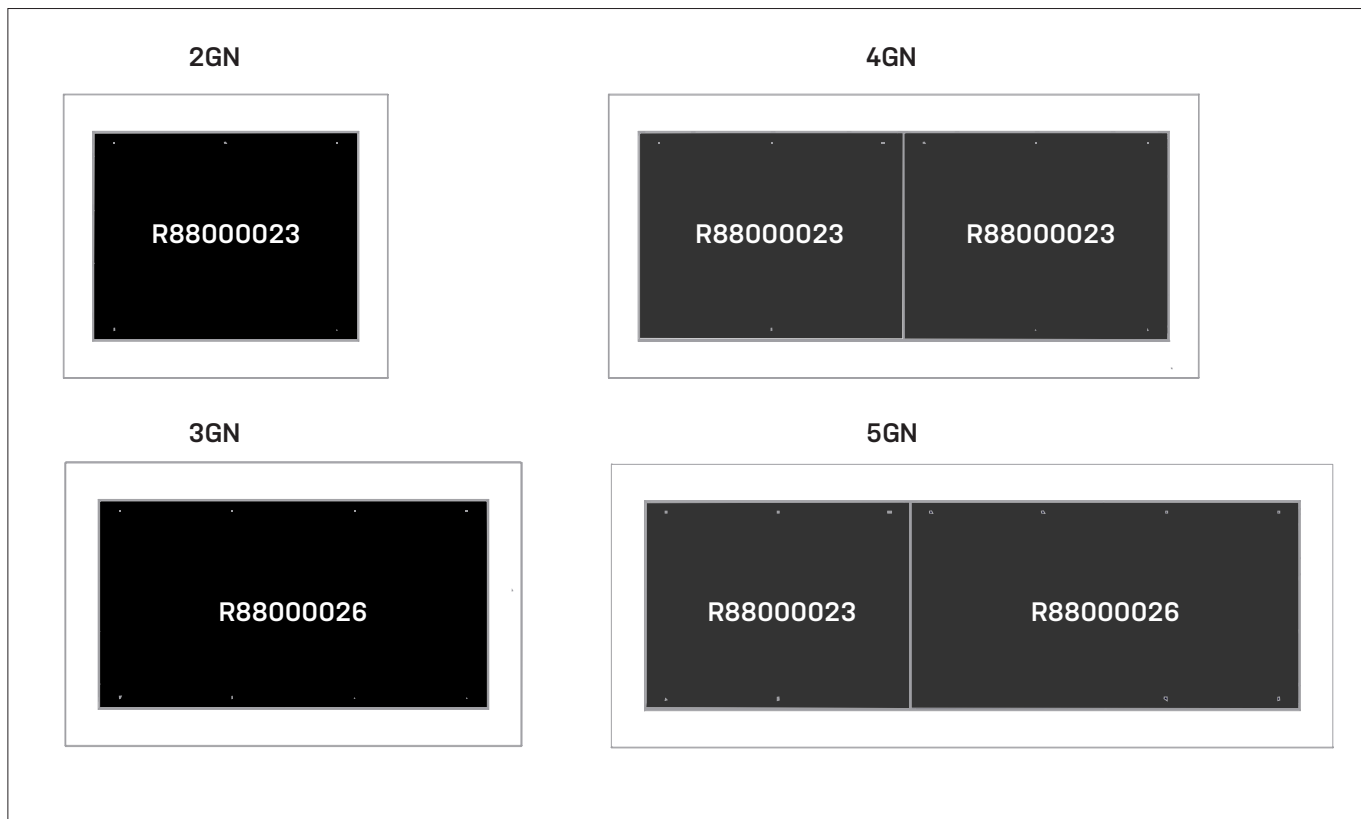

Esploso piano riscaldante in vetroceramica

Exploded view of glass-ceramic hotplate • Explosionszeichnung der Glas-Keramik Warmhalteplatte • Vue éclatée plaque chauffante en vitrocéramique

Combinazioni piastre calde

Hot plate combinations, Warmplattenkombination, Combinaison de plaques chauffantes