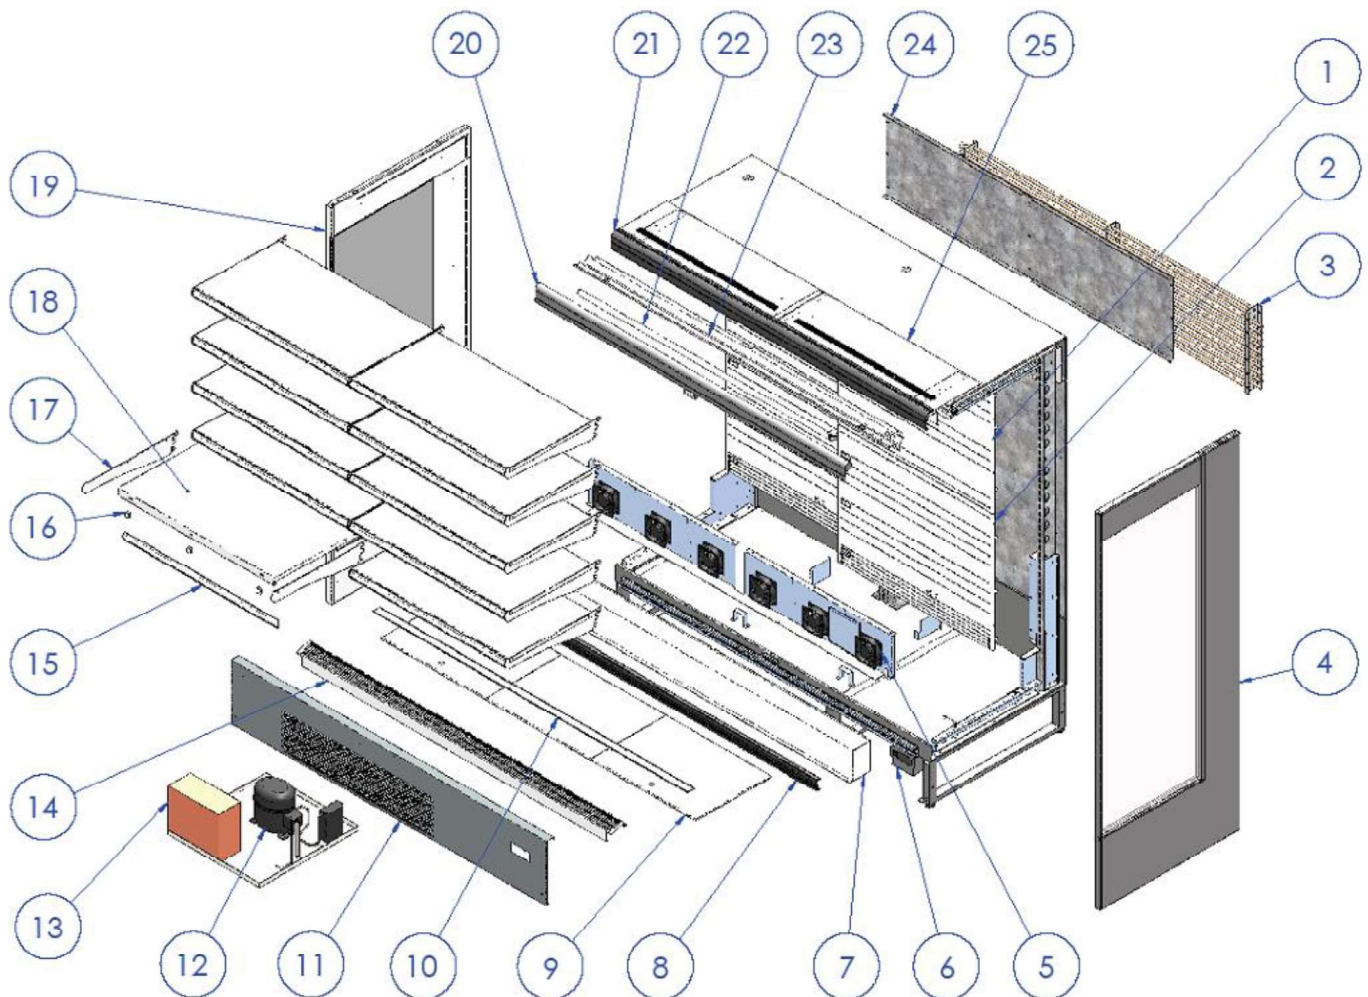

EXPLOSIONSZEICHNUNG

KBS Gastrotechnik GmbH – Schoßbergstraße 26 – 65201 Wiesbaden

4. Explosionszeichnung der Ersatzteile

ERSATZTEILLISTE VERONA GENOVA OV TN OFFEN R290		ERSATZTEILLISTE VERONA GENOVA OV TN OFFEN R290	
No	Component description	No	Component description
1	OBERE ABLUFTPLATTE	14	ABLUFTGITTER
2	UNTERE ABLUFTPLATTE	15	PROFIL PREISSCHIENE ETAGE
3	VERDAMPFER	16	PREISHALTER ETAGE
4	PANORAMA SEITENTEIL	17	HALTER KONSOLE
5	ADDA LÜFTER	18	KONSOLE
6	REGLER (DIXELL REGLER)	19	SEITENSPIEGEL
7	RÜCKWANDHALTERUNG	20	NACHTROLLO
8	FRONTFAHRWERKSCHUTZ	21	OBERES PROFIL
9	PLATTE	22	LED BELEUCHTUNG
10	PROFIL PREISHALTER	23	HALTER BELEUCHTUNG
11	FRONTPANEEL	24	VERDAMPFER ABDECKUNG
12	KOMPRESSOR	25	OBERE ABDECKUNG
13	VERDICHTER		

5. Zubehör

NO.	ACCESSORY	PHOTO
1.	<p>Kanalierungs-Set (in der Abbildung sind die Befestigungspunkte für die Kanalisierung dargestellt)</p> <p>Siehe Punkt 2.4 des Handbuchs</p>	
2.	<p>Regalbeleuchtung: LED</p>	
3.	<p>Nachrollo manuell Nachrollo motorisiert Nachrollo gezogen</p> <p>Stoff, PVC</p>	

NR.	ZUBEHÖR	FOTO
4	Seitenteile: blind, Glas, Spiegel	
5	Warenteiler: Glas, Plexiglas, Spiegel	
6	Edelstahl-Wagenstoßleiste	