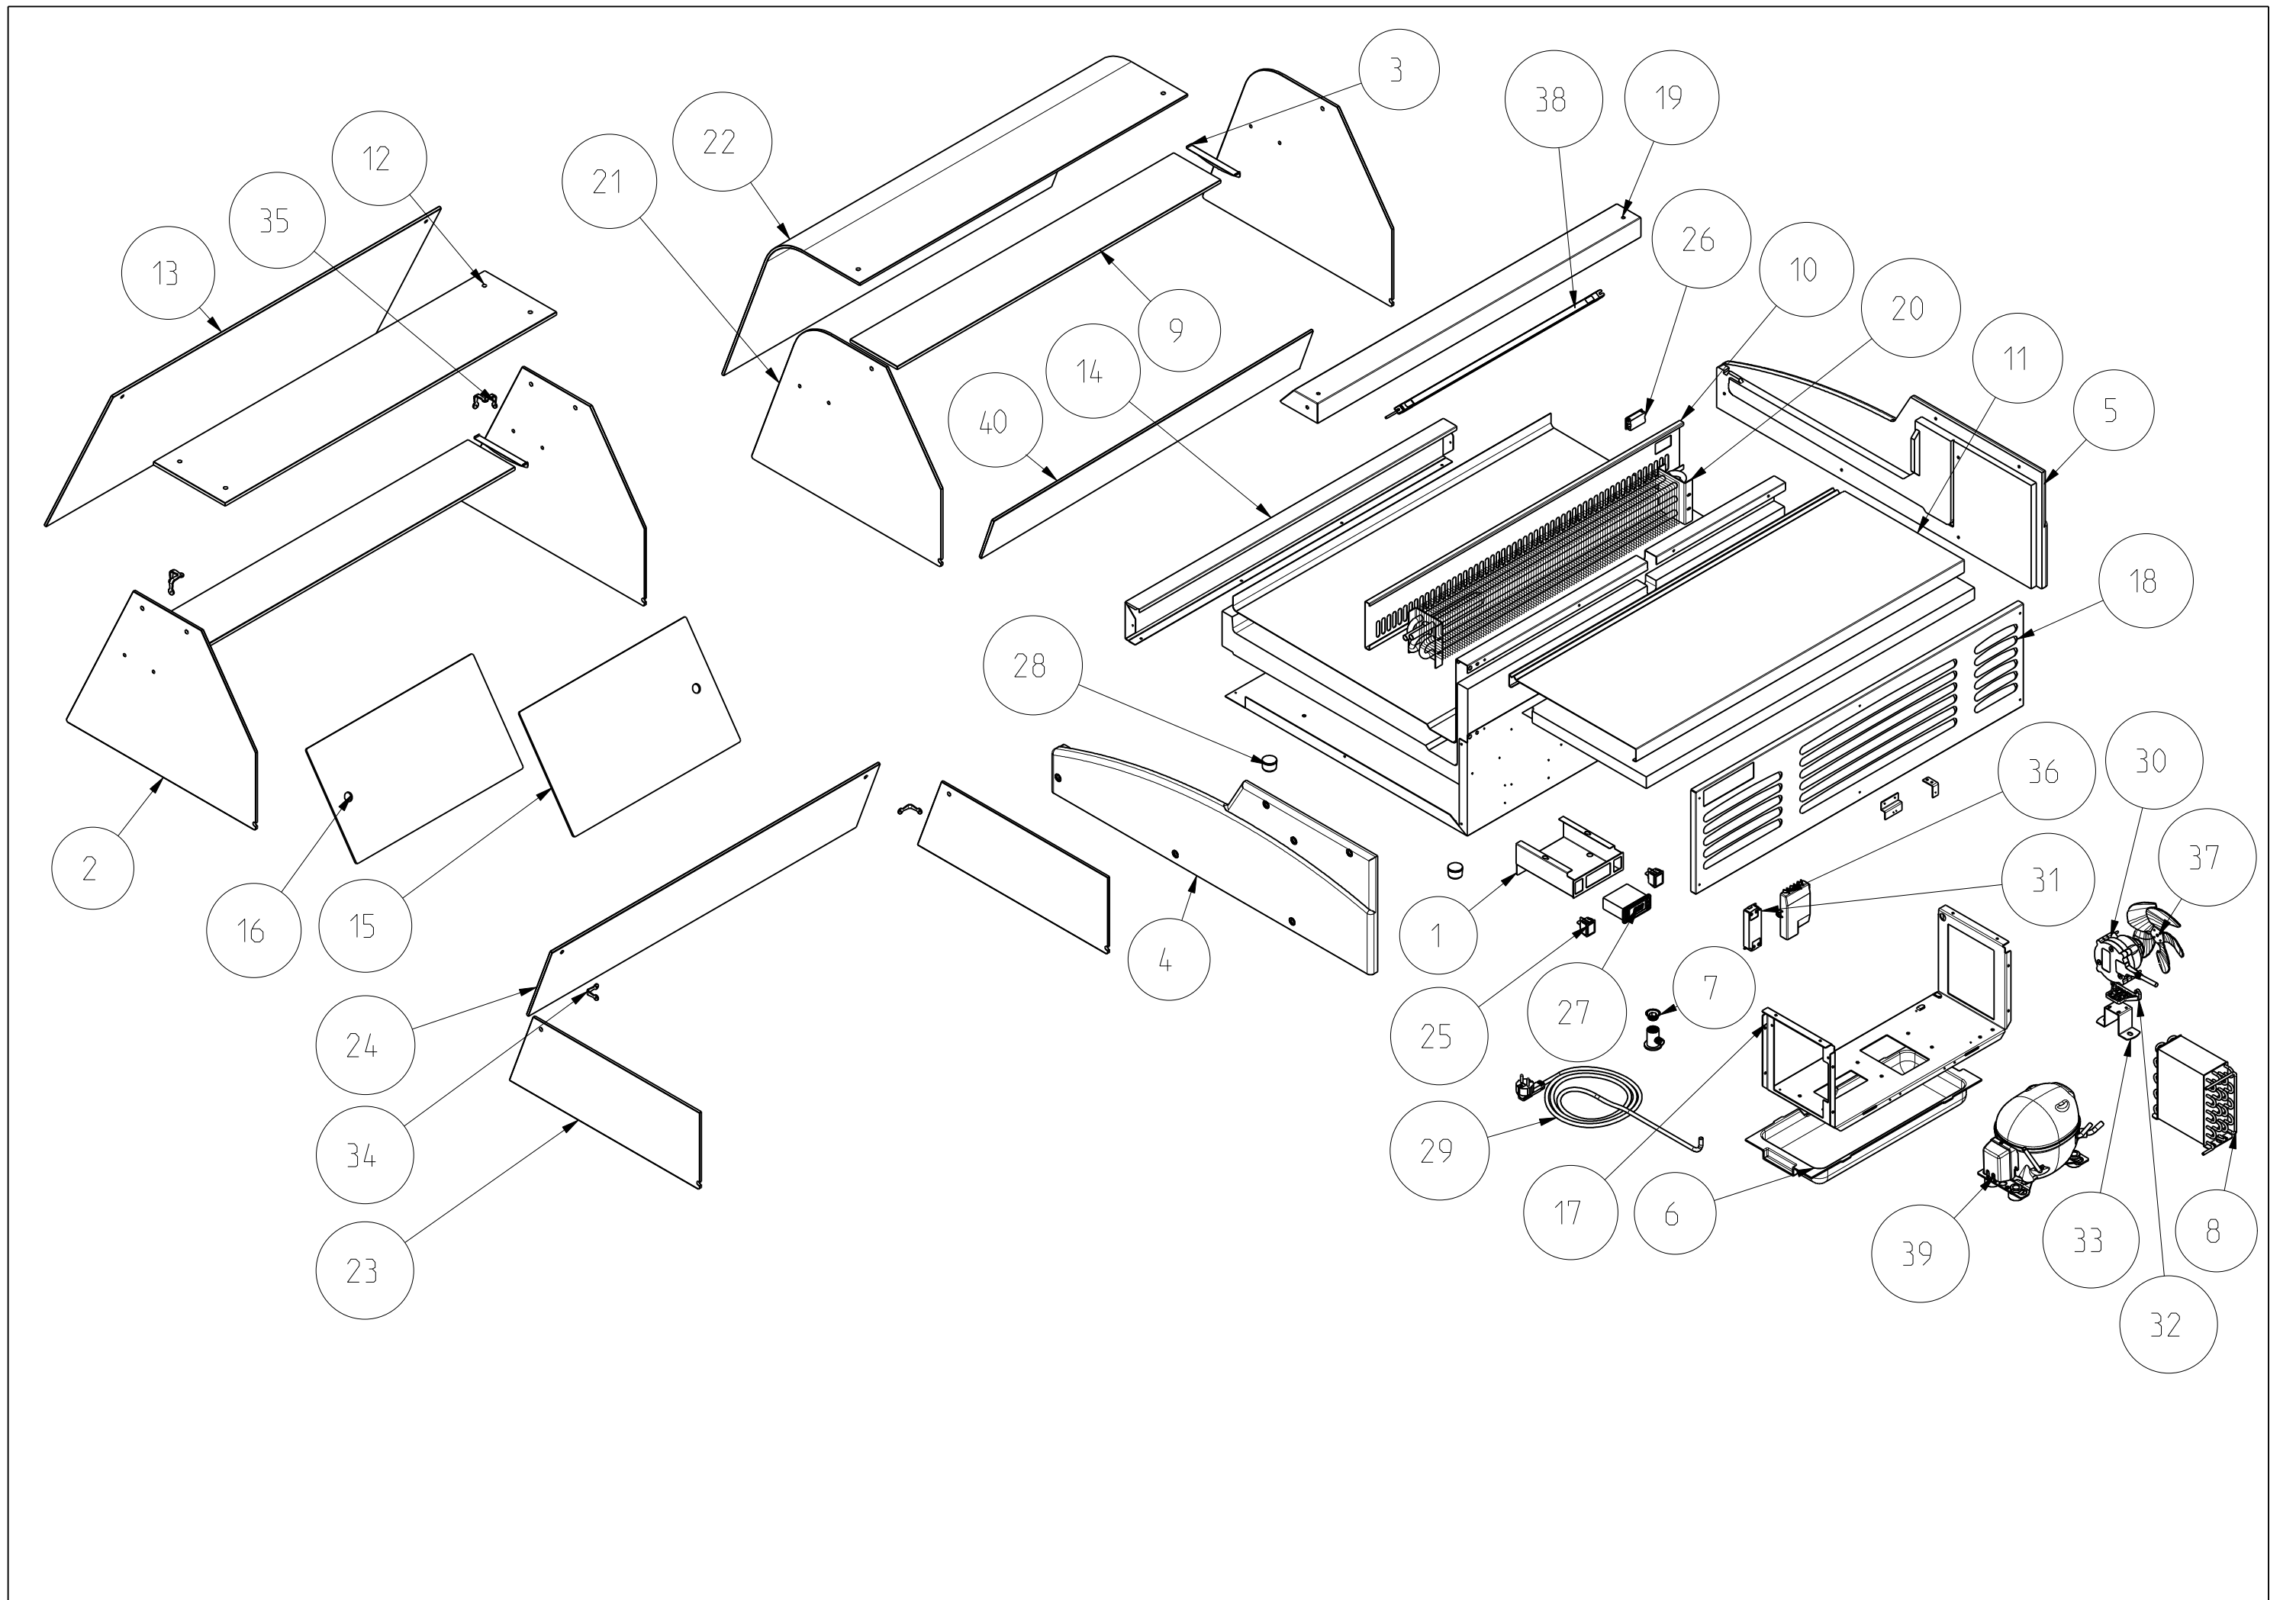

EXPLOSIONSZEICHNUNG

KBS Gastrotechnik GmbH – Schoßbergstraße 26 – 65201 Wiesbaden

**SUPER R290**

POS	DESCRIZIONE
1	Supporto strumenti / Instrument support / Instrument Lager / Support pour instruments / Soporte instrumentos.
2	Vetro / Glass / Glas / Verre / Cristal.
3	Supporto ripiani / Support Shelf / Support Regal / Support plateau / Plataforma de Apoyo
4	Spalla Dx / Shoulder Dx / Schulter Dx / Épaule Dx / Hombro Dx.
5	Spalla sx / Shoulder sx / Schulter sx / Épaule sx / Hombro sx.
6	Vaschetta / Basin / Becken / Bac / Pila
7	Piletta completa / Complete draining pipe / Kunststoffrohr mit Gegenmetter, komplett / Tuyau d'écoulement complet / Pileta completa
8	Condensatore / Condenser / Kondensator / Condenseur / Condensador
9	Vetro / Glass / Glas / Verre / Cristal.
10	Protezione / Protection / Schutz / Protection / Protección.
11	Rivestimento / Panel / Verkleidung / Revêtement / Revestimiento.
12	Vetro / Glass / Glas / Verre / Cristal.
13	Vetro frontale / Frontal glass / Frontales Glas / Verre frontal / Vidrio frontal.
14	Rivestimento / Panel / Verkleidung / Revêtement / Revestimiento.
15	Plexiglass / Plexiglass / Plexiglass / Plexiglass / Plexiglás
16	Plexiglass / Plexiglass / Plexiglass / Plexiglass / Plexiglás
17	Telaio / Frame / Rahmen / Châssis / Bastidor.
18	Griglia aerazione / Aeration grid / Belüftungsgitter / Grille d'aérage / Rejilla ventilación
19	Plafoniera / Lamp cover / Lampenschutz / Plafonnier / Plafón.
20	Evaporatore / Evaporator / Verdampfer / Evaporateur / Evaporador
21	Vetro laterale / Side glass / Seitliches Glas / Verre Latéral / Cristal lateral.
22	Vetro curvo / Bent glass / Gebogene Glasscheibe / Vitre courbe / Vidrio curvo.
23	Vetro / Glass / Glas / Verre / Cristal.
24	Vetro / Glass / Glas / Verre / Cristal.
25	Tappo / Plug / Verschuß / Bouchon / Tapa
26	Termometro / Thermometer / Thermometer / Termomètre / Termómetro.
27	Centralina elettronica / Electronic control / Elektronische Tafel / Contrôle électronique / Control electronico
28	Piede biadesivo / Bi-adhesive foot / Bi-Kleber Fuß / Bi-pied adhésif / pie Bi-adhesivo.
29	Cavo d'alimentazione / Supply cable / Speisekabel / Câble d'alimentation / Cable de alimentación
30	Ventilatore / Fan / Ventilator / Ventilateur / Ventilador
31	Alimentatore / Power supply unit / Netzteil / Alimentateur / Alimentador
32	Supporto ventilatore / Fan support / Lüfterslager / Support ventilateur / Soporte ventilador.
33	Staffa / Stirrup / Steigbügel / Étrier / Estribo
34	Morsetto / Clamp / Klemme / Étau / Mordaza.
35	Morsetto a tre vie / Clamp / Klemme / Étau / Mordaza de 3 vías .
36	Morsettiera / Terminal block / Klemmbrett / Borne / Conector
37	Ventola / Fan / Blasebalg / Ventilateur / Soplillo
38	LED (COMPLETO) / LED (COMPLETE) / LED (komplett) / LED (REEMPLIR) / LED (completo)