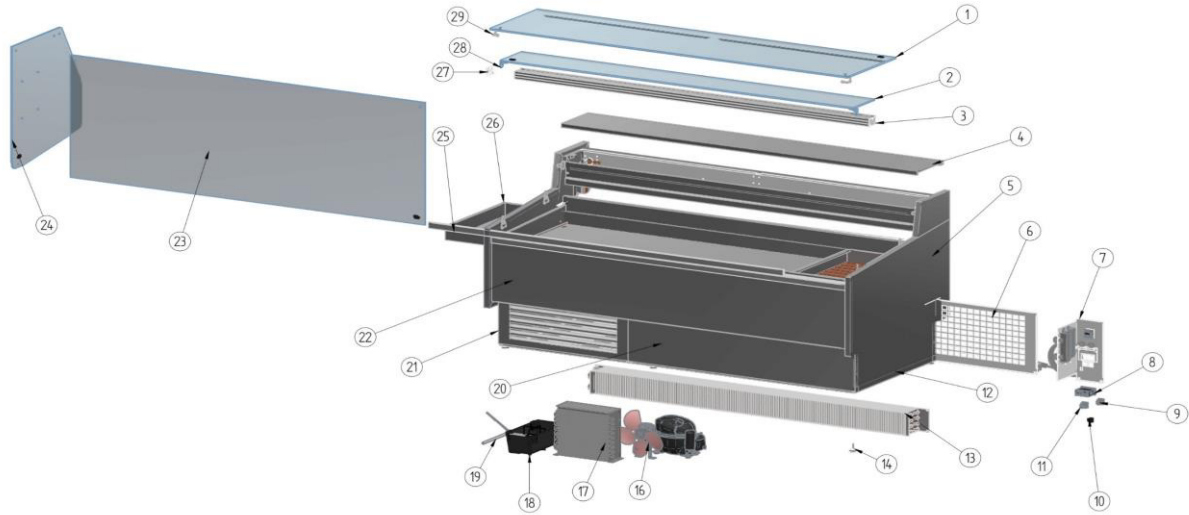

EXPLOSIONSZEICHNUNG

KBS Gastrotechnik GmbH – Schoßbergstraße 26 – 65201 Wiesbaden

Nº	DESCRIPCIÓN	DESCRIPTION
1	VIDRIO ENCIMERA	GLASS WORKTOP
2	VIDRIO ESTANTE	SHELF GLASS
3	ILUMINACIÓN LED	LED LIGHTING
4	ENCIMERA TRABAJO	METALLIC WORKTOP
5-A	COSTADO DERECHO SUPERIOR	UPPER RIGHT SIDE
5-B	COSTADO IZQUIERDO SUPERIOR	UPPER LEFT SIDE
6	REJILLA TRASERA	BACK GRILLE
7	CUADRO DE MANDOS	CONTROL PANEL
8	TERMOSTATO	THERMOSTAT
9	INTERRUPTOR GENERAL (ÁMBAR)	GENERAL SWITCH (AMBER)
10	FUENTE ALIMENTACIÓN	LED DRIVER
11	INTERRUPTOR ILUMINACIÓN (GREEN)	LIGHTING SWITCH (GREEN)
12-A	COSTADO CHASIS DERECHO	RIGHT CHASSIS SIDE
12-B	COSTADO CHASIS IZQUIERDO	LEFT CHASSIS SIDE
13	EVAPORADOR	EVAPORATOR
14	REGULADOR	FEET
15	COMPRESOR	COMPRESSOR
16	VENTILADOR CONDENSADOR	CONDENSER FAN
17	CONDENSADOR	CONDENSER
18	BANDEJA EVAPORACIÓN	EVAPORATION TRAY
19	RESISTENCIA BANDEJA	TRAY HEATING ELEMENT
20	SUPLEMENTO REJILLA	GRILLE EXTENSION PANEL
21	REJILLA FRONTAL	FRONT GRILLE
22	DECORACIÓN FRONTAL	FRONT DECORATIVE PANEL
23	VIDRIO FRONTAL RR	RR FRONT GLASS
24	VIDRIO COSTADO RR	RR SIDE GLASS
25	PORTAVIDRIOS	GLASS HOLDER
26	CUBA ESTANTE	COMPARTMENT SHELF
27	TAPETA PANTALLA ALUM	ALUMINUM SCREEN COVER
28	SOPORTE ESTANTE POLICARBONATO	POLYCARBONATE SHELF SUPPORT
29	ESCUADRA TRIPLE	TRIPLE BRACKET