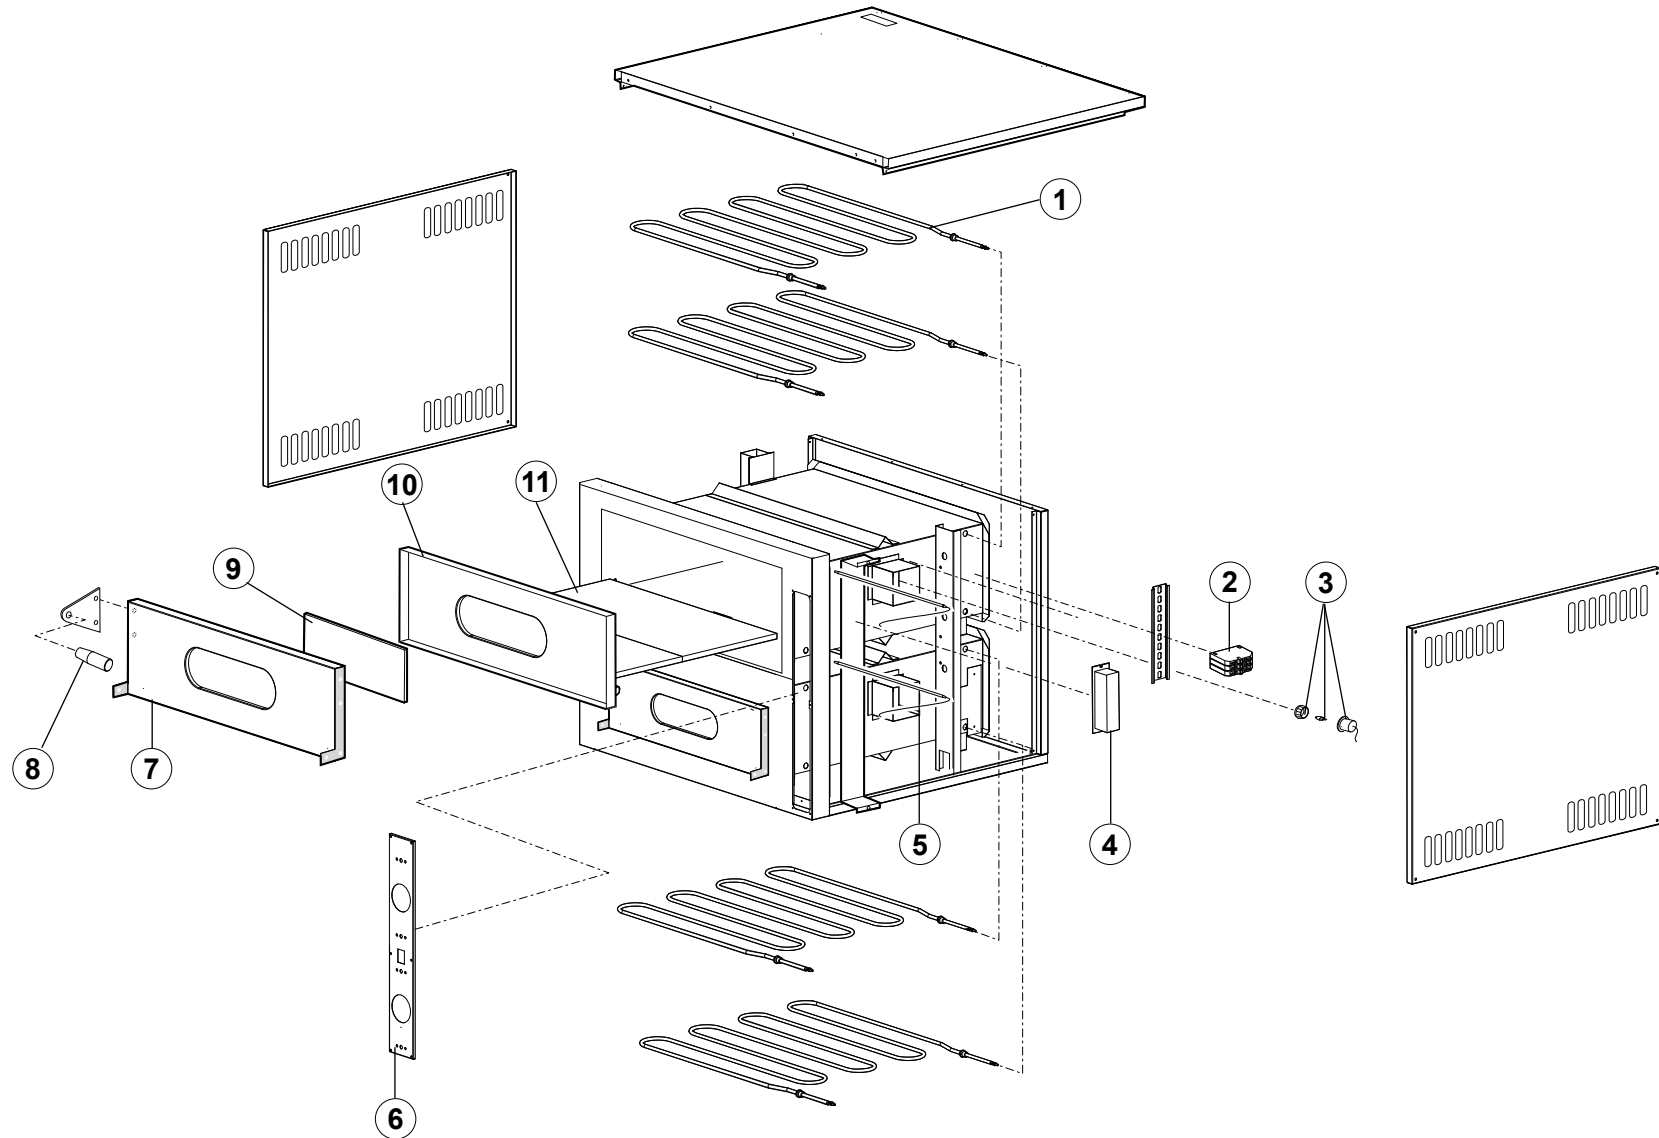

Pos.	Codice	Q.tà	Descrizione	Designation	Note
1	59100001	2	Resistenza corazzata	Armoured heating element	
2	86131004	1	Assieme lampada	Lamp assembly	
3	86208001	3	Morsetto	Terminal	
3	86208002	1	Morsetto	Terminal	
4	86103021	1	Trasformatore	Transformer	
5	86301001	2	Termostato	Thermostat	
6	53101040	1	Pannello comandi meccanico	Mechanical panel console	
7	53000165	1	Sportello Frontale inox	Inox front door	
8	81229002	2	Manopola	Handle	
9	58300001	1	Vetro	Glass	
10	53000166	1	Sportello retro	Back door	
11	52300002	2	Piastra refrattaria	Refractory plate	