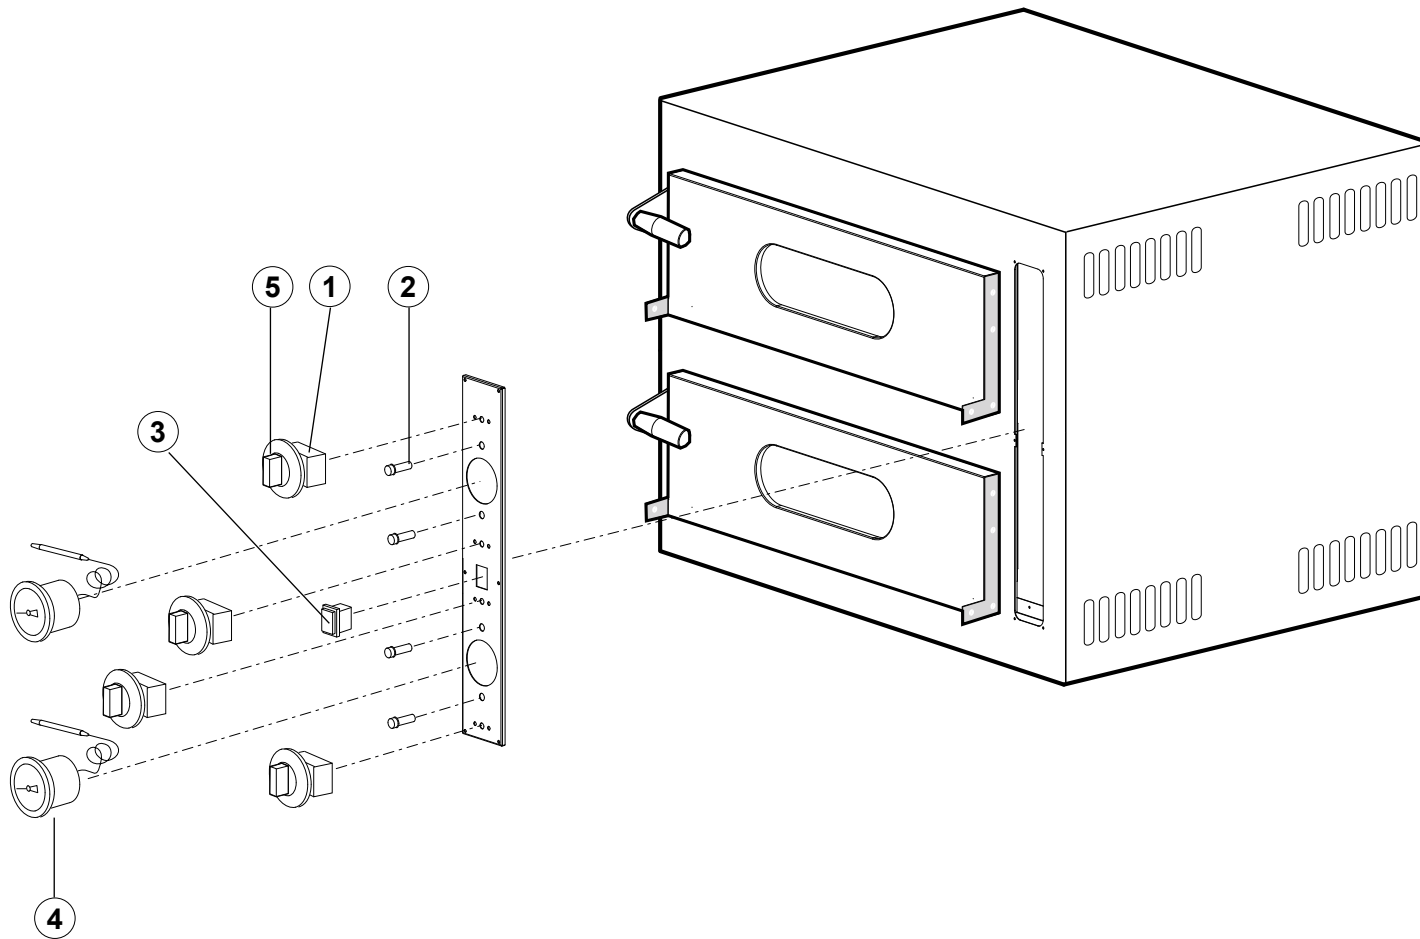

Pos.	Codice	Q.tà	Descrizione	Designation	Note
1	59100001	2	Resistenza corazzata	Armoured heating element	
2	86131004	1	Assieme lampada	Lamp assembly	
3	86208001	3	Morsetto	Terminal	
3	86208002	1	Morsetto	Terminal	
4	86103021	1	Trasformatore	Transformer	
5	86301001	2	Termostato	Thermostat	
6	53101040	1	Pannello comandi meccanico	Mechanical panel console	
7	53000165	1	Sportello Frontale inox	Inox front door	
8	81229002	2	Manopola	Handle	
9	58300001	1	Vetro	Glass	
10	53000166	1	Sportello retro	Back door	
11	52300002	2	Piastra refrattaria	Refractory plate	

Pos.	Codice	Q.tà	Descrizione	Designation	Note
1	59100001	4	Resistenza corazzata	Armoured heating element	
2	86208001	3	Morsetto	Terminal	
2	86208002	3	Morsetto	Terminal	
3	86131004	2	Assieme lampada	Lamp assembly	
4	86103021	1	Trasformatore	Transformer	
5	86301001	4	Termostato	Thermostat	
6	53101041	1	Pannello comandi meccanico	Mechanical panel console	
7	53000165	2	Sportello Frontale inox	Inox front door	
8	81229001	4	Manopola	Handle	
9	58300001	2	Vetro	Glass	
10	53000166	2	Sportello retro	Back door	
11	52300002	4	Piastra refrattario	Refractory plate	