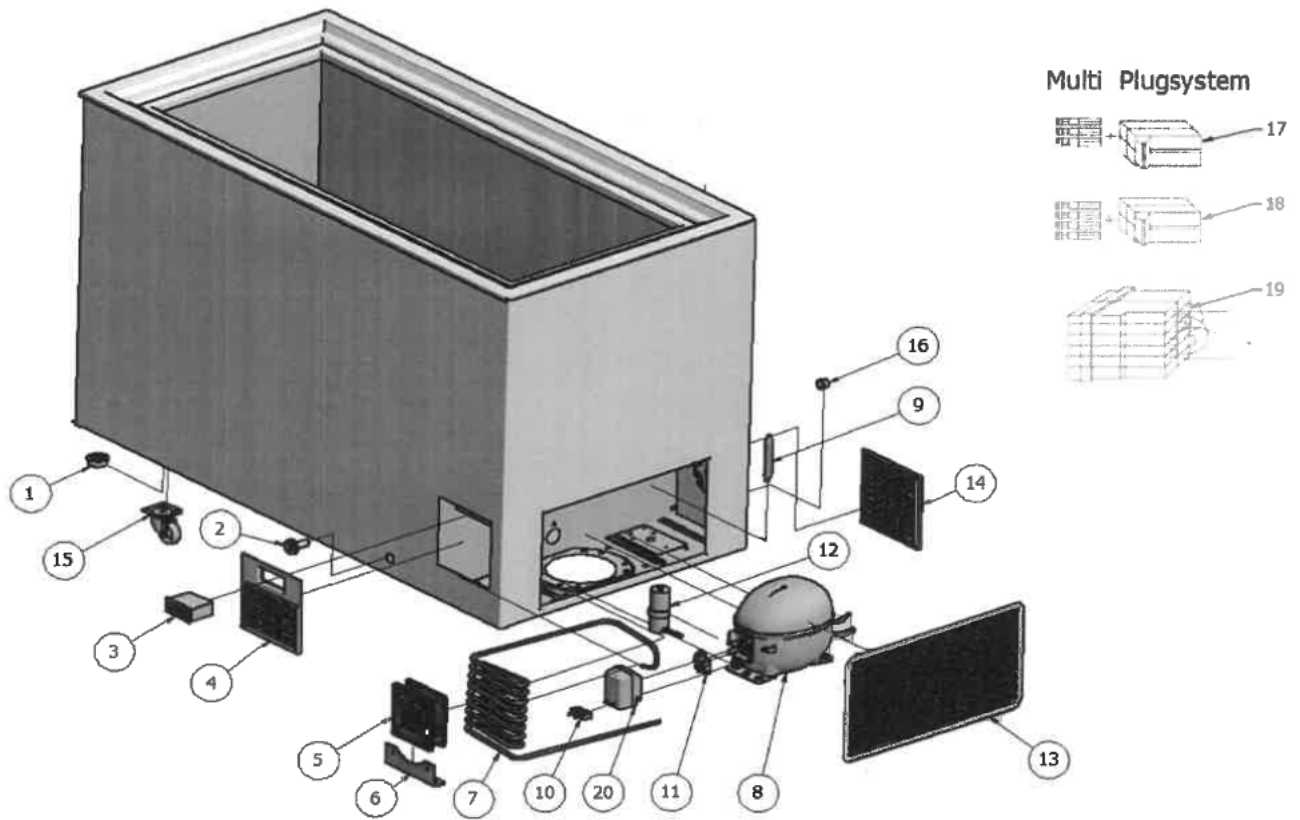

Sparepart list GLE/GLK boxes

GLE/GLK

ITEM NO.	PCS	DESCRIPTION	GLE 10 / GLK 10		GLE 20 / GLK 20		GLE 30 / GLK 30		GLE 40 / GLK 40		GLE 50 / GLK 50	
			CODE	EURO	CODE	EURO	CODE	EURO	CODE	EURO	CODE	EURO
1	4	Plastic foot	SP1412 SP1413		SP1412 SP1413		SP1412 SP1413		SP1412 SP1413		SP1412 SP1413	
2	1	Stopper for drain	E1HU		E1HU		E1HU		E1HU		E1HU	
4	1	Front ventilation grill	PLASTMFP13		PLASTMFP13		PLASTMFP13		PLASTMFP13		PLASTMFP13	
6	1	Bracket for fan	Beslag BL		Beslag BL		Beslag BL		Beslag BL		Beslag BL	
7	1	Precondensor	Forkond1		Forkond1		Forkond1		Forkond1		Forkond1	
9	1	Filter dryer	Filter6XH9		Filter6XH9		Filter6XH9		Filter6XH9		Filter6XH9	
13	1	Cover for motor room	SP1417		SP1417		SP1417		SP1417		SP1417	
14	1	Square grill	E51H		E51H		E51H		E51H		E51H	
15	1	Wheels set(2 w. brake)	8100.0202		8100.0202		8100.0202		8100.0202		8100.0202	
16	1	Cable retainer	E59Aflast1		E59Aflast1		E59Aflast1		E59Aflast1		E59Aflast1	
17	1	Plug with two pins										
18	1	Plug with four pins