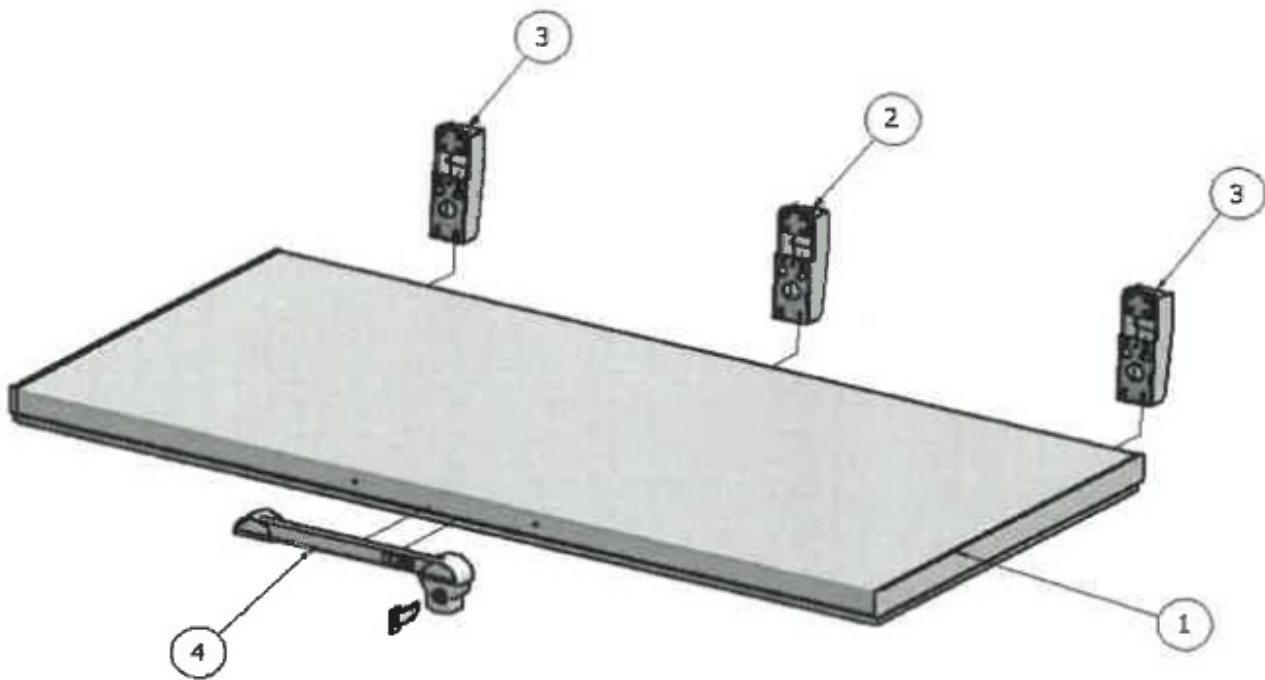

# EXPLOSIONSZEICHNUNG

KBS Gastrotechnik GmbH – Schoßbergstraße 26 – 65201 Wiesbaden

Lid and accessories for GLE/GLK box with solid lid

GLE/GLK

ITEM NO.	PCS	DESCRIPTION	GLE 10/ GLK 10		GLE 20/ GLK 20		GLE 30/ GLK 30		GLE 40 / GLK 40		GLE 50 / GLK 50	
			CODE	EURO	CODE	EURO	CODE	EURO	CODE	EURO	CODE	EURO
1	1	Lid w/o hinges	8010.0100		8010.0200		8010.0302		8010.0402		8010.0502	
2	1	Hinge w/o spring	-		-		Haeng 00		Haeng 00		Haeng 00	
3	1	Hinge set	Haeng42 Haeng42		Haeng 46 Haeng 46		Haeng 46 Haeng 46		Haeng 49 Haeng 49		Haeng 49 Haeng 49	
4	1	Plastic grip with lock	EPCH		EPCH		EPCH		EPCH		EPCH	