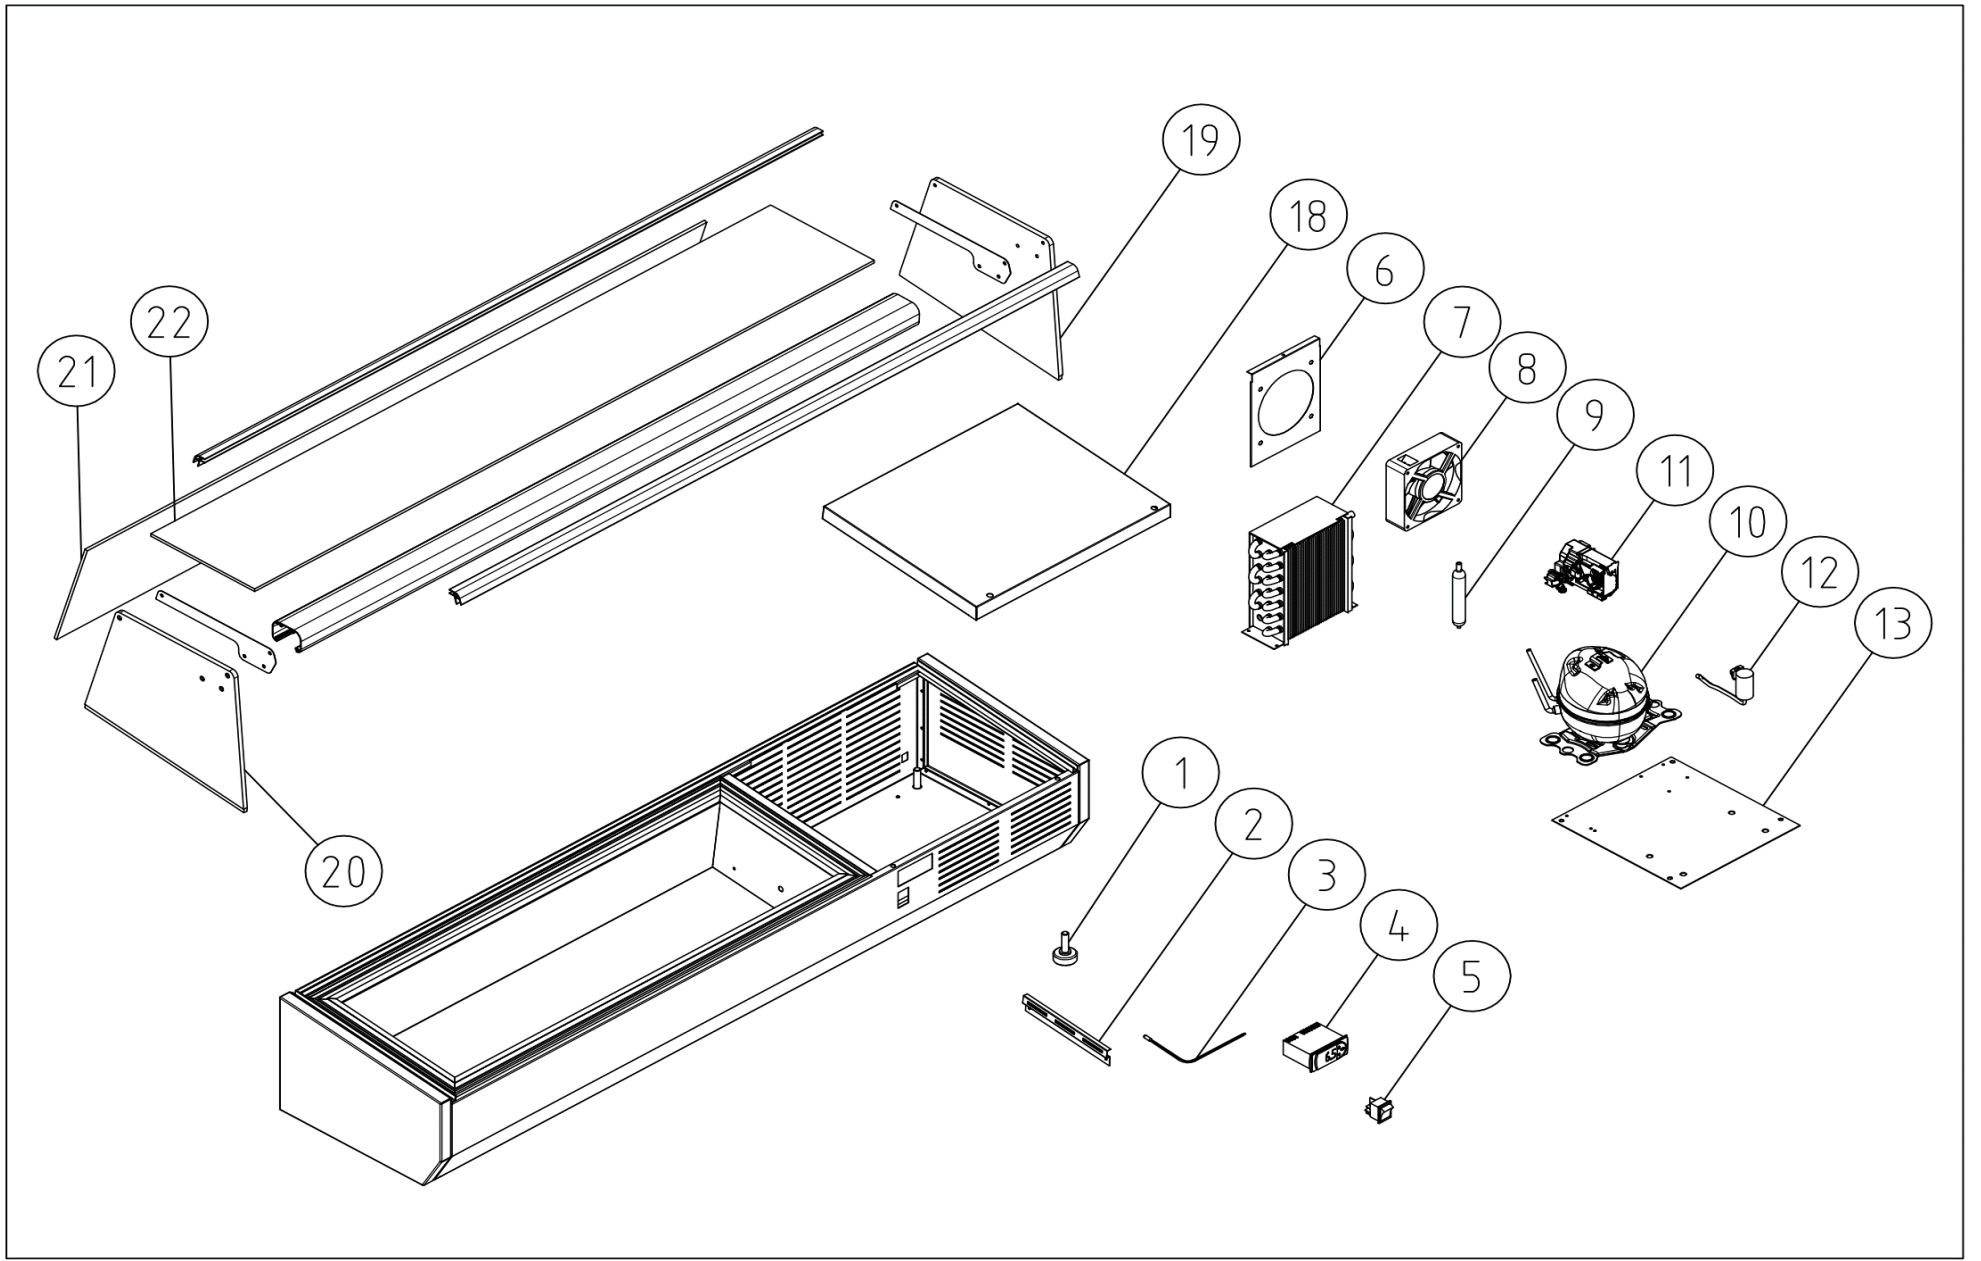

ELEMENT ITEM	NR REFERENCYJNY / REFERENCE NUMBER	Nazwa	DENOMINATION	VHC150	VHC154	VHC200	VHC204	VHC250	VHC254	REKOMENDOWANY RECOMMENDED	WYCOFANY ELIMINATED	WPROWADZONY INTRODUCED	NOTATKI / NOTES
1	12024163	NÓZKA REGLOWANA	REGULATED LEG	4	4	4	4	4	4				
2	12175435	OSŁONA SONDY	PROBE PROTECTION	1	1	1	1	1	1				
3	12045530	SONDA POMIAROWA NTC	NTC PROBE	1	1	1	1	1	1				
4	*	TERMOSTAT	CONTROLLER	1	1	1	1	1	1				PATRZ OPCJE / SEE OPTIONS
5	*	WŁĄCZNIK ON/OFF	ON/OFF SWITCH	1	1	1	1	1	1				PATRZ OPCJE / SEE OPTIONS
6	12176060	MOCOWANIE WENTYLATORA	FAN FIXING	1	1	1	1	1	1				
7	12032865	SKRAPLACZ	CONDENSER	1	1	1	1	1	1				
8	12067528	WENTYLATOR SKRAPLACZA	CONDENSER FAN	1	1	1	1	1	1				
9	12037258	FILTR GAZU 20GR	GAS FILTER 20GR	1	1	1	1	1	1				
10	12140771	KOMPRESOR HXD55MA R600A	COMPRESSOR HXD55MA R600A	1	1	1	1				29.04.2024		WYCOFANY / ELIMINATED
10	12254558	KOMPRESOR EMT45CDP R600a	COMPRESSOR EMT45CDP R600a	1	1	1	1					29.04.2024	WPROWADZONY / INTRODUCED
10	12235810	KOMPRESOR HXK12AA R600A	COMPRESSOR HXK12AA R600A					1	1		28.03.2024		WYCOFANY / ELIMINATED
10	12336164	KOMPRESOR EMX3118Y R600A	COMPRESSOR EMX3118Y R600A					1	1			28.03.2024	WPROWADZONY / INTRODUCED
11	12235811	PRZEKAŹNIK HXK12AA R600A	STARTER RELAY HXK12AA R600A					1	1		28.03.2024		WYCOFANY / ELIMINATED
11	12235813	KONDENSATOR HXK12AA R600A	CONDENSATOR HXK12AA R600A					1	1		28.03.2024		WYCOFANY / ELIMINATED
12	12181565	KONDENSATOR FR7.5G	CONDENSATOR FR7.5G					1	1		28.03.2024		WYCOFANY / ELIMINATED
13	12176059	PODSTAWA KOMPRESORA	COMPRESSOR BASE	1	1	1	1	1	1				
18	*	POKRYWA KOMPRESORA	COMPRESSOR COVER	1	1	1	1	1	1				PATRZ OPCJE / SEE OPTIONS
19	12031913	LEWY BOK NADSTAWKI	RAISER LEFT SIDE	1		1		1					
19	12182263	LEWY BOK NADSTAWKI	RAISER LEFT SIDE		1		1		1				
20	12032239	PRAWY BOK NADSTAWKI	RAISER RIGHT SIDE	1		1		1					
20	12182262	PRAWY BOK NADSTAWKI	RAISER RIGHT SIDE		1		1		1				
21	12182260	SZYBA 1285x215x5	GLASS 1285x215x5										
21	12035018	SZYBA 1431x215x5	GLASS 1431x215x5	2	1								
21	12182259	SZYBA 1731x215x5	GLASS 1731x215x5										
21	12034404	SZYBA 1956x215x5	GLASS 1956x215x5			2	1						
21	12182257	SZYBA 2181x215x5	GLASS 2181x215x5										
21	12182258	SZYBA 2481x215x5	GLASS 2481x215x5										
22	12182264	SZYBA 1431x275x5	GLASS 1431x275x5		1			2	1				
22	12182265	SZYBA 1956x275x5	GLASS 1956x275x5				1						
22	12182261	SZYBA 2481x275x5	GLASS 2481x275x5					1