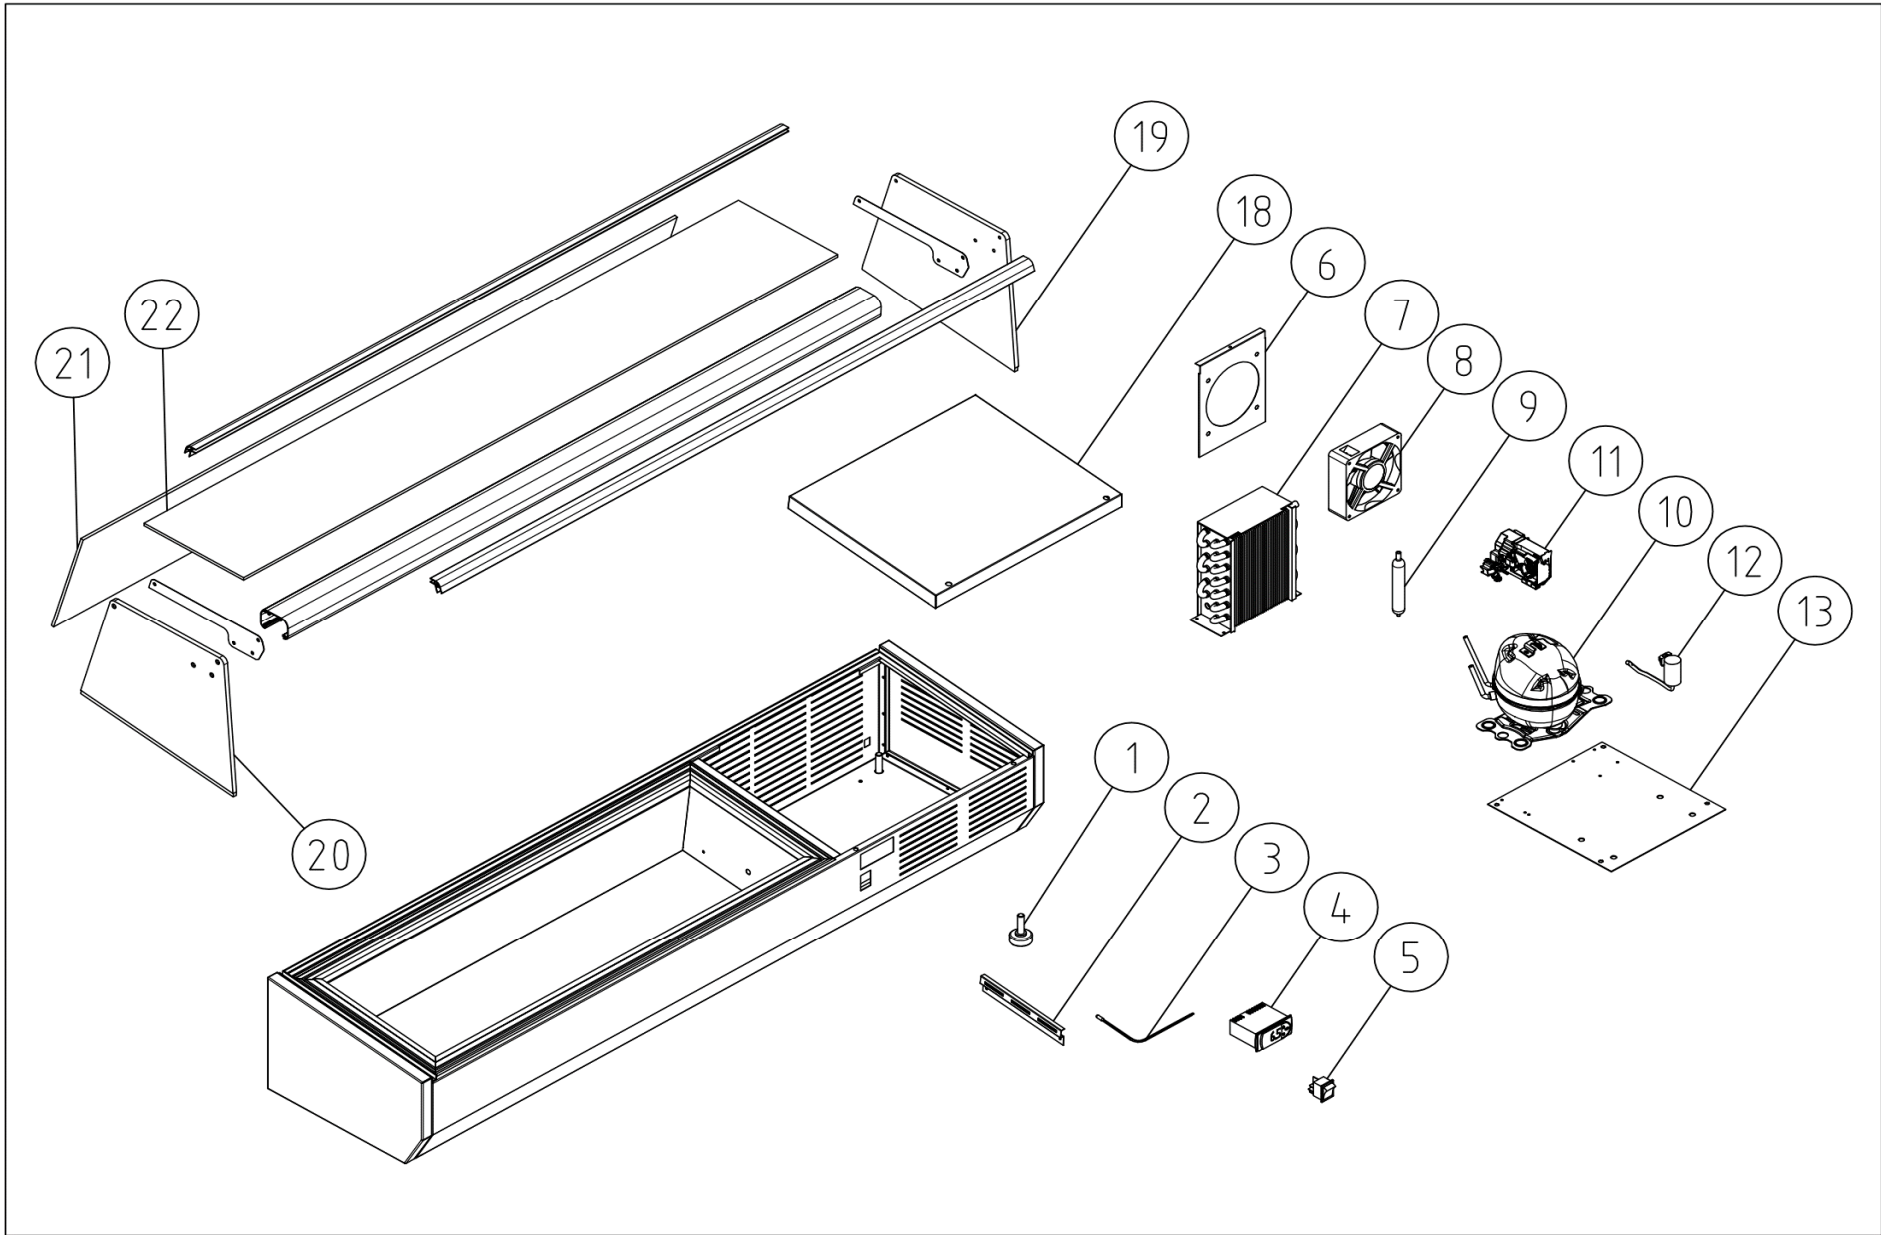

# EXPLOSIONSZEICHNUNG

KBS Gastrotechnik GmbH – Schoßbergstraße 26 – 65201 Wiesbaden

ELEMENT \ ITEM	NR REFERENCYJNY / REFERENCE NUMBER	Nazwa	DENOMINATION	VHC154	VHC204	VHC254	REKOMENDOWANY RECOMMENDED	NOTATKI / NOTES
1	12181649	NÓZKA REGLOWANA	REGULATED LEG	4	4	4		
2	12175435	OSŁONA SONDY	PROBE PROTECTION	1	1	1		
3	12045530	SONDA POMIAROWA NTC	NTC PROBE	1	1	1		
4	*	TERMOSTAT	CONTROLLER	1	1	1		PATRZ OPCJE / SEE OPTIONS
5	*	WŁĄCZNIK ON/OFF	ON/OFF SWITCH	1	1	1		PATRZ OPCJE / SEE OPTIONS
6	12176060	MOCOWANIE WENTYLATORA	FAN FIXING	1	1	1		
7	12032865	SKRAPLACZ	CONDENSER	1	1	1		
8	12059050	WENTYLATOR SKRAPLACZA	CONDENSER FAN	1	1	1		
9	12037258	FILTR GAZU 20GR	GAS FILTER 20GR	1	1	1		
10	12140771	KOMPRESOR HXD55MA R600A	COMPRESSOR HXD55MA R600A	1	1	1		
10	12235810	KOMPRESOR HXK12AA R600A	COMPRESSOR HXK12AA R600A			1		
11	12235811	PRZEKAŹNIK HXK12AA R600A	STARTER RELAY HXK12AA R600A			1		
11	12235813	KONDENSATOR HXK12AA R600A	CONDENSATOR HXK12AA R600A			1		
12	12181565	KONDENSATOR FR7.5G	CONDENSATOR FR7.5G			1		
13	12176059	PODSTAWA KOMPRESORA	COMPRESSOR BASE	1	1	1		
18	*	POKRYWA KOMPRESORA	COMPRESSOR COVER	1	1	1		PATRZ OPCJE / SEE OPTIONS
19	12031913	LEWY BOK NADSTAWKI	RAISER LEFT SIDE			1		
19	12182263	LEWY BOK NADSTAWKI	RAISER LEFT SIDE	1	1	1		
20	12032239	PRAWY BOK NADSTAWKI	RAISER RIGHT SIDE			1		
20	12182262	PRAWY BOK NADSTAWKI	RAISER RIGHT SIDE	1	1	1		
21	12182260	SZYBA 1285x215x5	GLASS 1285x215x5					
21	12035018	SZYBA 1431x215x5	GLASS 1431x215x5	1				
21	12182259	SZYBA 1731x215x5	GLASS 1731x215x5					
21	12034404	SZYBA 1956x215x5	GLASS 1956x215x5		1			
21	12182257	SZYBA 2181x215x5	GLASS 2181x215x5					
21	12182258	SZYBA 2481x215x5	GLASS 2481x215x5			1		
22	12182264	SZYBA 1431x275x5	GLASS 1431x275x5	1				
22	12182265	SZYBA 1956x275x5	GLASS 1956x275x5		1			
22	12182261	SZYBA 2481x275x5	GLASS 2481x275x5			1		