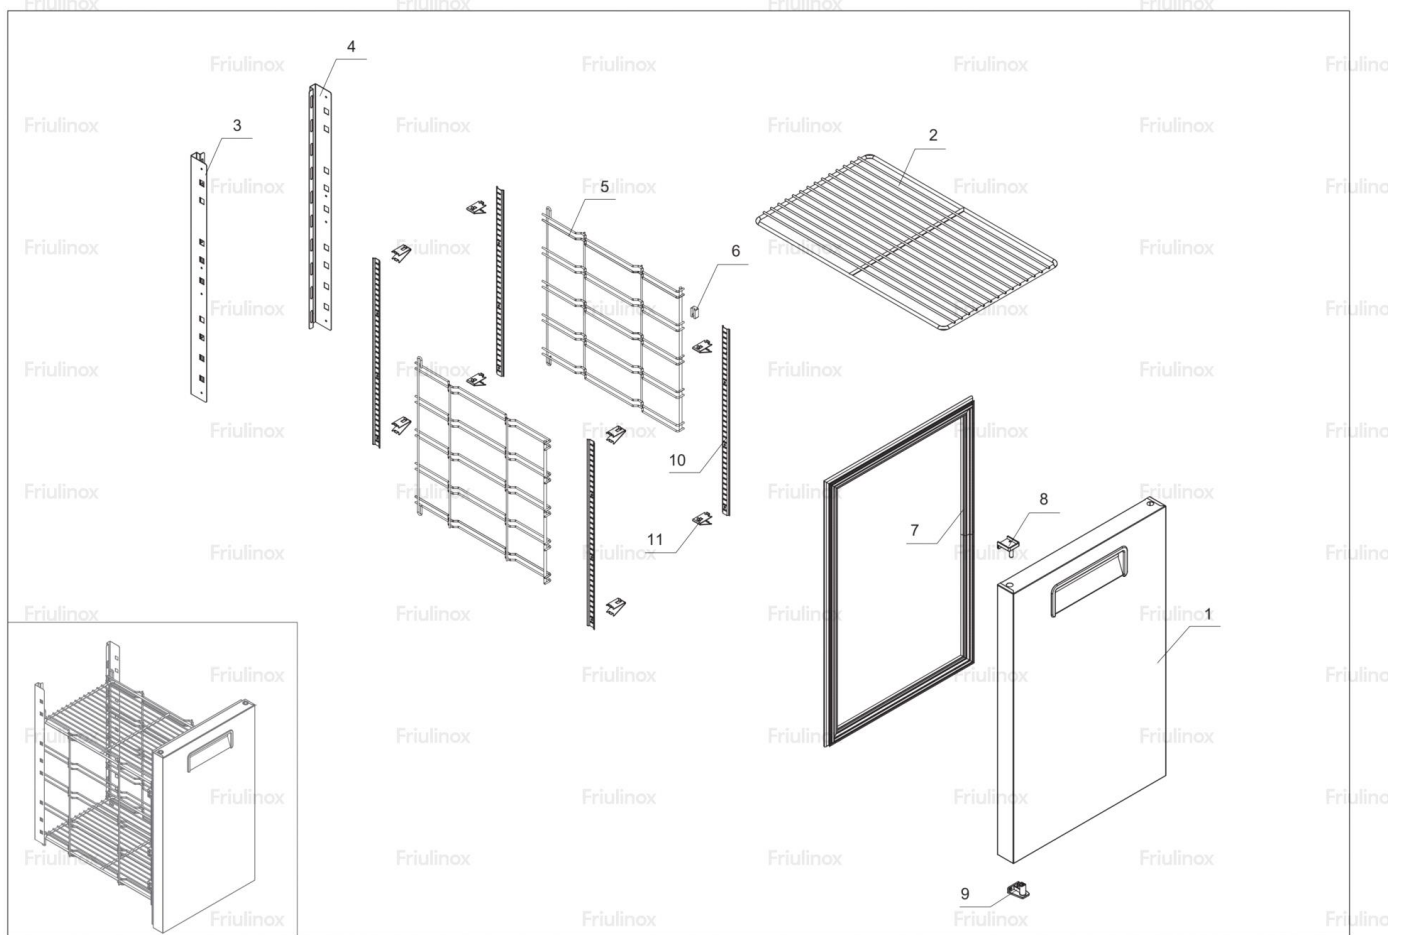

Rev. 00 - 09/2024

TR23-Tav-A

Pos	Kodenr.	Bezeichnung	Anmerkungen	Gültig ab:	Gültig bis:
0001	RF11P00006	FUSS 2 H. 100-160 MM			
0002	BN16101561	KABEL [R] L. 4000			
0003	RF13A00044	§THERMOSTATO EV3224N9PRXXX2 4RELE + TTL			
0004	RF26B00003	CRUSC EV3B TV H660			
0005	RF13A00079	ELEKTRONISCHEN THERMOSTAT			
0006	RF26B00006	CRUSCOTTO TV H710 EVJ285			
0007	BN148250	SCHUTZ [R] PLATINE			
0008	BN148255	HALTERUNG [R] PLATINE			
0009	BN1681475	PLATINE [R] VERDRAHTUNG MIT 12 STECKVERBINDER			
0011	RF13B00014	ALIM. MEANWELL APV-8-24 8W - 24V			
0012	RF11P00010	RAD MIT BREMSE DURCHMESSER 125, H 155 MM			
0013	RF11P00009	RAD OHNE BREMSE DURCHMESSER 125, H 155 MM			
0014	RF13I00012	LAMP.LED TAV. 9.6W/m 4000°K 12V RESINATA			
0015	BN011GENDESCR	NICHT IN DIESEM MODELL VERWENDET			
0016	RF11D00438	PR06C EST BAT GUA ORIZ L=881 TV			
0017	RF11D00437	PR06C EST BAT GUA VERT L=606 TV			
0018	RF11D00451	PR06C EST BAT GUA MONT TV660 L539			
0019	RF13B00009	ALIMENTATORE MEANWELL APV8-12 8W 12V			
0020	FR663A690	RELAIS [R] 250V 16A			
0021	FR6639860	DRIVER TTL/ RS485 EVCO EVIF22TSX BIANCO			
0022	RF13A00084	GATEWAY IOT 4.0 AR PAPRIKA			

Rev. 00 - 09/2024

TR23-Tav-B

Pos	Kodenr.	Bezeichnung	Anmerkungen	Gültig ab:	Gültig bis:
0001	RF32A00002	PORTA DX/SX TV GN H660			
0002	FR6351760	PLASTIKABLAGEBRETTGITTER [R] GN 1/1 530X325			
0003	RF28B00221	CREM POST CASSETTI TAV 660			
0004	RF28B00221	CREM POST CASSETTI TAV 660			
0005	BN011GENDESCR	NICHT IN DIESEM MODELL VERWENDET			
0006	BN011GENDESCR	NICHT IN DIESEM MODELL VERWENDET			
0007	RF11A00048	GUAR 1500 NERA PR TV GN H660			
0008	RF11R00028	CERNIERA SUP TV			
0009	RF11R00027	CERNIERA INF TV			
0010	RF11R00023	CREMAGLIERA KRIOS RGK0447-INOX			
0011	RF11R00024	MENSOLA KILPS2000AC INOX PER CREM KRIOS			