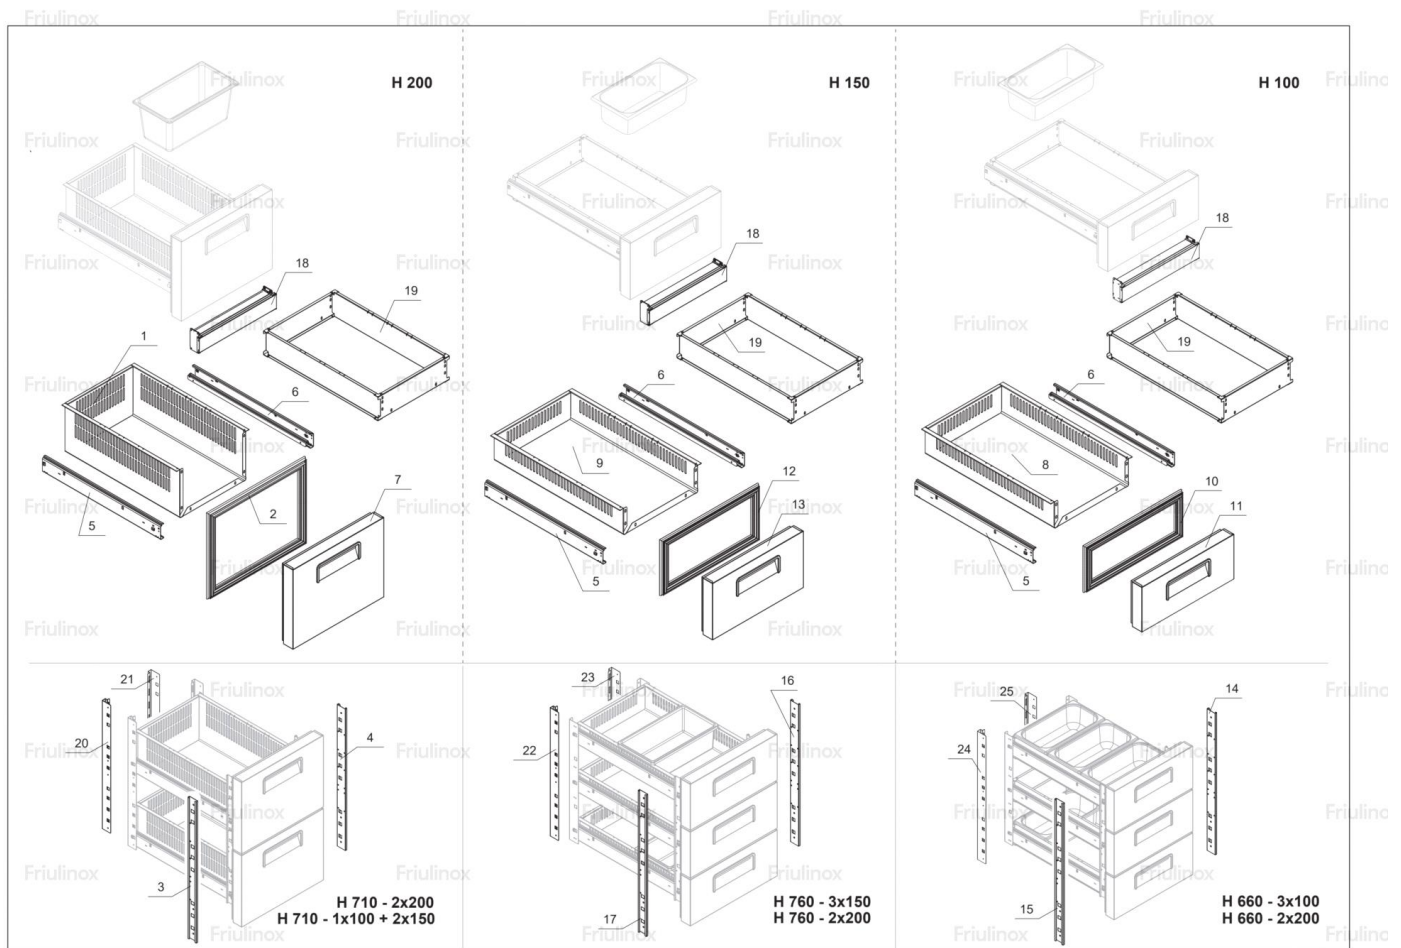

Rev.00 - 09/2024

TR23-Tav-C

Pos	Kodenr.	Bezeichnung	Anmerkungen	Gültig ab:	Gültig bis:
0001	RF12C00033	EVAPORATORE TAVOLI			
0002	RF13C00042	RESISTENZA CORAZZATA L.400 400W EVAP TAV			
0003	RF13G00055	VENT.SINWAN SE1238PT-FR-HTB (EX69) 220-2			
0004	RF12B00018	CONDENSATORE 2 RANGHI TAVOLI			
0005	BN14156511120	KOMPRESSOR [R] 230/1/50 R290			
0006	RF12L00407	TUBO EVAP-COMP SCAMB EMC3119U TAV TN GN			
0007	FR6520192	FILTERTROCKNER [R] 025GR			
0008	RF12L00409	TUBO CAPILLARE-EVAP TAVOLI GN			
0009	RF12L00410	TUBO EVAP-EMC3119U TAVOLI GN			
0010	RF12L00400	TUBO COMP EMC3119U - CONDENSATORE TAVOLI			
0011	RF13G00055	VENT.SINWAN SE1238PT-FR-HTB (EX69) 220-2			
0012	BN011GENDESCR	NICHT IN DIESEM MODELL VERWENDET		01.01.1900	
0013	BN011GENDESCR	NICHT IN DIESEM MODELL VERWENDET			
0014	BN011GENDESCR	NICHT IN DIESEM MODELL VERWENDET			