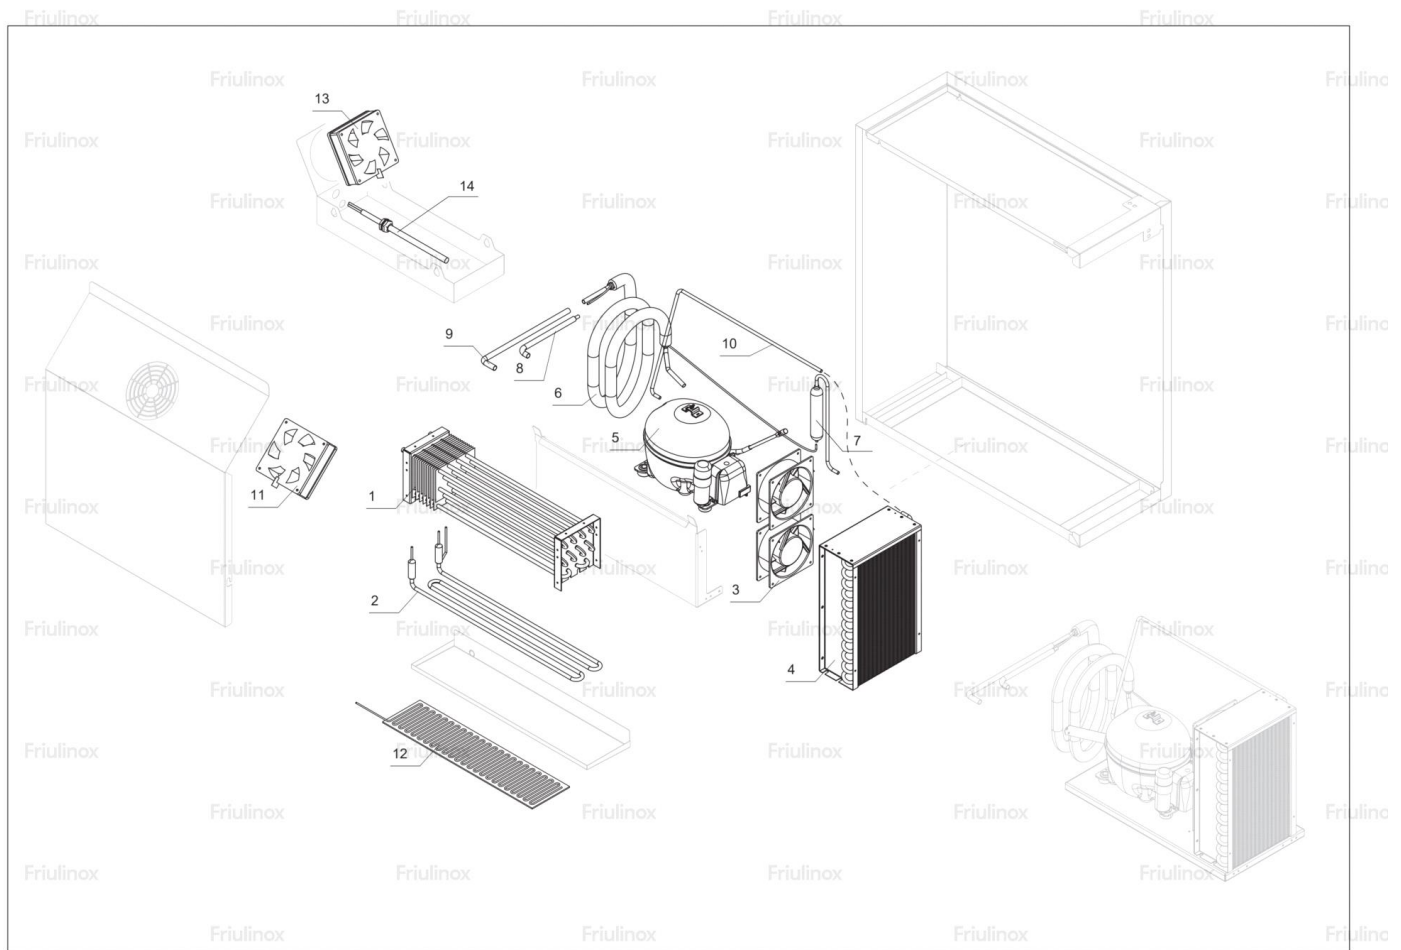

Rev. 00 - 09/2024

TR23-Tav-A

Pos	Kodenr.	Bezeichnung	Anmerkungen	Gültig ab:	Gültig bis:
0001	RF11P00006	FUSS 2 H. 100-160 MM			
0002	BN16101561	KABEL [R] L. 4000			
0003	RF13A00044	§THERMOSTATO EV3224N9PRXXX2 4RELE + TTL			
0004	RF26B00003	CRUSC EV3B TV H660			
0005	RF13A00079	ELEKTRONISCHEN THERMOSTAT			
0006	RF26B00006	CRUSCOTTO TV H710 EVJ285			
0007	BN148250	SCHUTZ [R] PLATINE			
0008	BN148255	HALTERUNG [R] PLATINE			
0009	BN1681475	PLATINE [R] VERDRAHTUNG MIT 12 STECKVERBINDER			
0011	RF13B00014	ALIM. MEANWELL APV-8-24 8W - 24V			
0012	RF11P00010	RAD MIT BREMSE DURCHMESSER 125, H 155 MM			
0013	RF11P00009	RAD OHNE BREMSE DURCHMESSER 125, H 155 MM			
0014	RF13I00012	LAMP.LED TAV. 9.6W/m 4000°K 12V RESINATA			
0015	BN011GENDESCR	NICHT IN DIESEM MODELL VERWENDET			
0016	RF11D00438	PR06C EST BAT GUA ORIZ L=881 TV			
0017	RF11D00437	PR06C EST BAT GUA VERT L=606 TV			
0018	RF11D00451	PR06C EST BAT GUA MONT TV660 L539			
0019	RF13B00009	ALIMENTATORE MEANWELL APV8-12 8W 12V			
0020	FR663A690	RELAIS [R] 250V 16A			
0021	FR6639860	DRIVER TTL/ RS485 EVCO EVIF22TSX BIANCO			
0022	RF13A00084	GATEWAY IOT 4.0 AR PAPRIKA			

Rev. 00 - 09/2024

TR23-Tav-B

Pos	Kodenr.	Bezeichnung	Anmerkungen	Gültig ab:	Gültig bis:
0001	RF32A00002	PORTA DX/SX TV GN H660			
0002	FR6351760	PLASTIKABLAGEBRETTGITTER [R] GN 1/1 530X325			
0003	RF28B00221	CREM POST CASSETTI TAV 660			
0004	RF28B00221	CREM POST CASSETTI TAV 660			
0005	BN011GENDESCR	NICHT IN DIESEM MODELL VERWENDET			
0006	BN011GENDESCR	NICHT IN DIESEM MODELL VERWENDET			
0007	RF11A00048	GUAR 1500 NERA PR TV GN H660			
0008	RF11R00028	CERNIERA SUP TV			
0009	RF11R00027	CERNIERA INF TV			
0010	RF11R00023	CREMAGLIERA KRIOS RGK0447-INOX			
0011	RF11R00024	MENSOLA KILPS2000AC INOX PER CREM KRIOS			