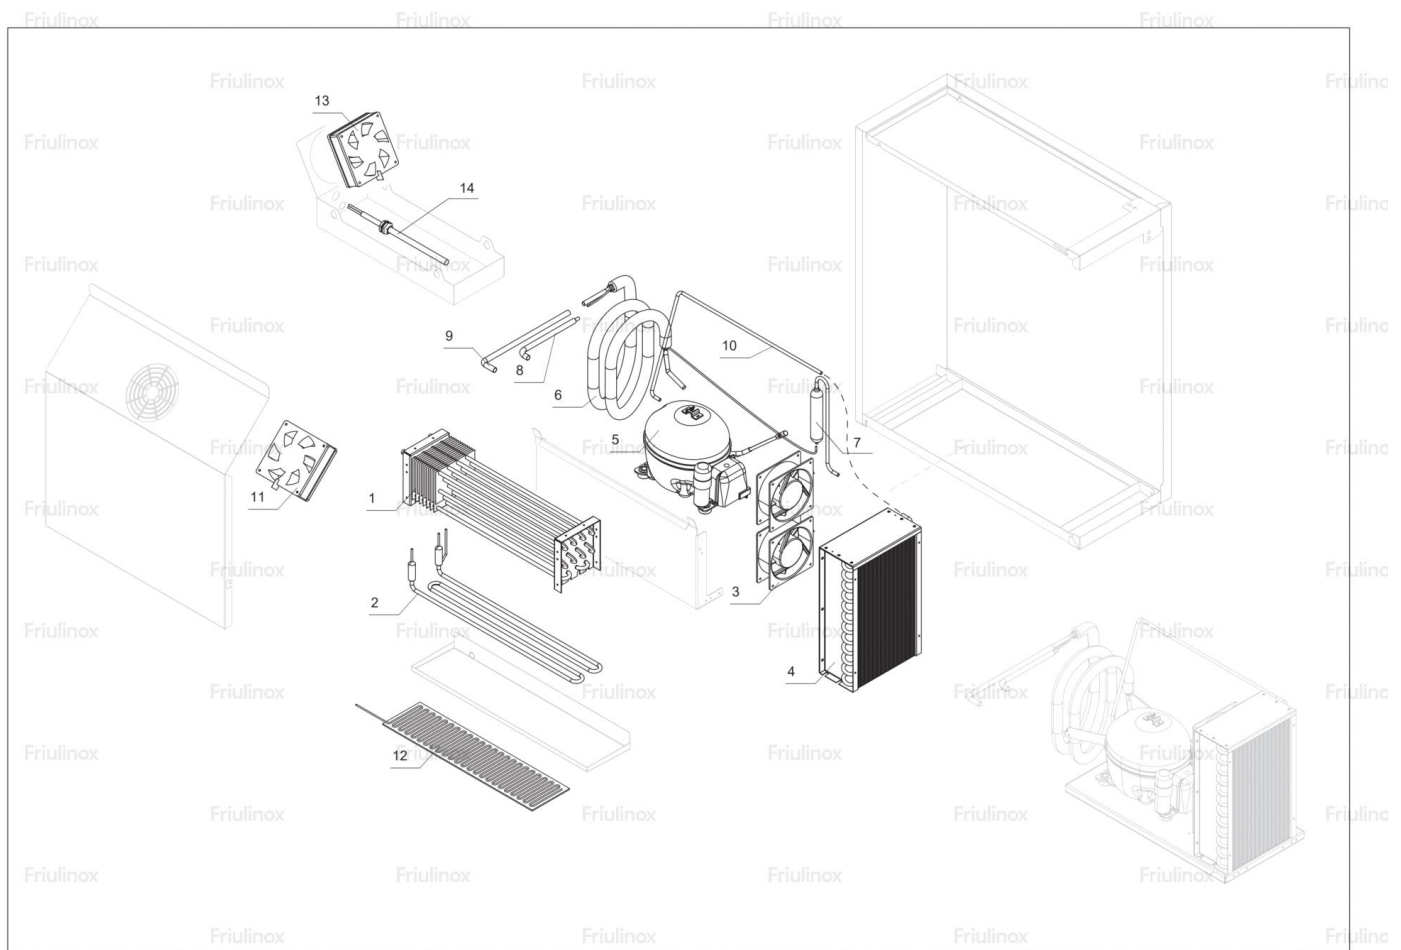

Rev. 00 - 09/2024

TR23-Tav-B

Pos	Kodenr.	Bezeichnung	Anmerkungen	Gültig ab:	Gültig bis:
0001	RF32A00002	PORTA DX/SX TV GN H660			
0002	FR6351760	PLASTIKABLAGEBRETTGITTER [R] GN 1/1 530X325			
0003	RF28B00221	CREM POST CASSETTI TAV 660			
0004	RF28B00221	CREM POST CASSETTI TAV 660			
0005	BN011GENDESCR	NICHT IN DIESEM MODELL VERWENDET			
0006	BN011GENDESCR	NICHT IN DIESEM MODELL VERWENDET			
0007	RF11A00048	GUAR 1500 NERA PR TV GN H660			
0008	RF11R00028	CERNIERA SUP TV			
0009	RF11R00027	CERNIERA INF TV			
0010	RF11R00023	CREMAGLIERA KRIOS RGK0447-INOX			
0011	RF11R00024	MENSOLA KILPS2000AC INOX PER CREM KRIOS			

Rev.00 - 09/2024

TR23-Tav-C

Pos	Kodenr.	Bezeichnung	Anmerkungen	Gültig ab:	Gültig bis:
0001	RF12C00033	EVAPORATORE TAVOLI			
0002	RF13C00042	RESISTENZA CORAZZATA L.400 400W EVAP TAV			
0003	RF13G00055	VENT.SINWAN SE1238PT-FR-HTB (EX69) 220-2			
0004	RF12B00018	CONDENSATORE 2 RANGHI TAVOLI			
0005	BN14156511120	KOMPRESSOR [R] 230/1/50 R290			
0006	RF12L00407	TUBO EVAP-COMP SCAMB EMC3119U TAV TN GN			
0007	FR6520192	FILTERTROCKNER [R] 025GR			
0008	RF12L00409	TUBO CAPILLARE-EVAP TAVOLI GN			
0009	RF12L00410	TUBO EVAP-EMC3119U TAVOLI GN			
0010	RF12L00400	TUBO COMP EMC3119U - CONDENSATORE TAVOLI			
0011	RF13G00055	VENT.SINWAN SE1238PT-FR-HTB (EX69) 220-2			
0012	BN011GENDESCR	NICHT IN DIESEM MODELL VERWENDET		01.01.1900	
0013	BN011GENDESCR	NICHT IN DIESEM MODELL VERWENDET			
0014	BN011GENDESCR	NICHT IN DIESEM MODELL VERWENDET			