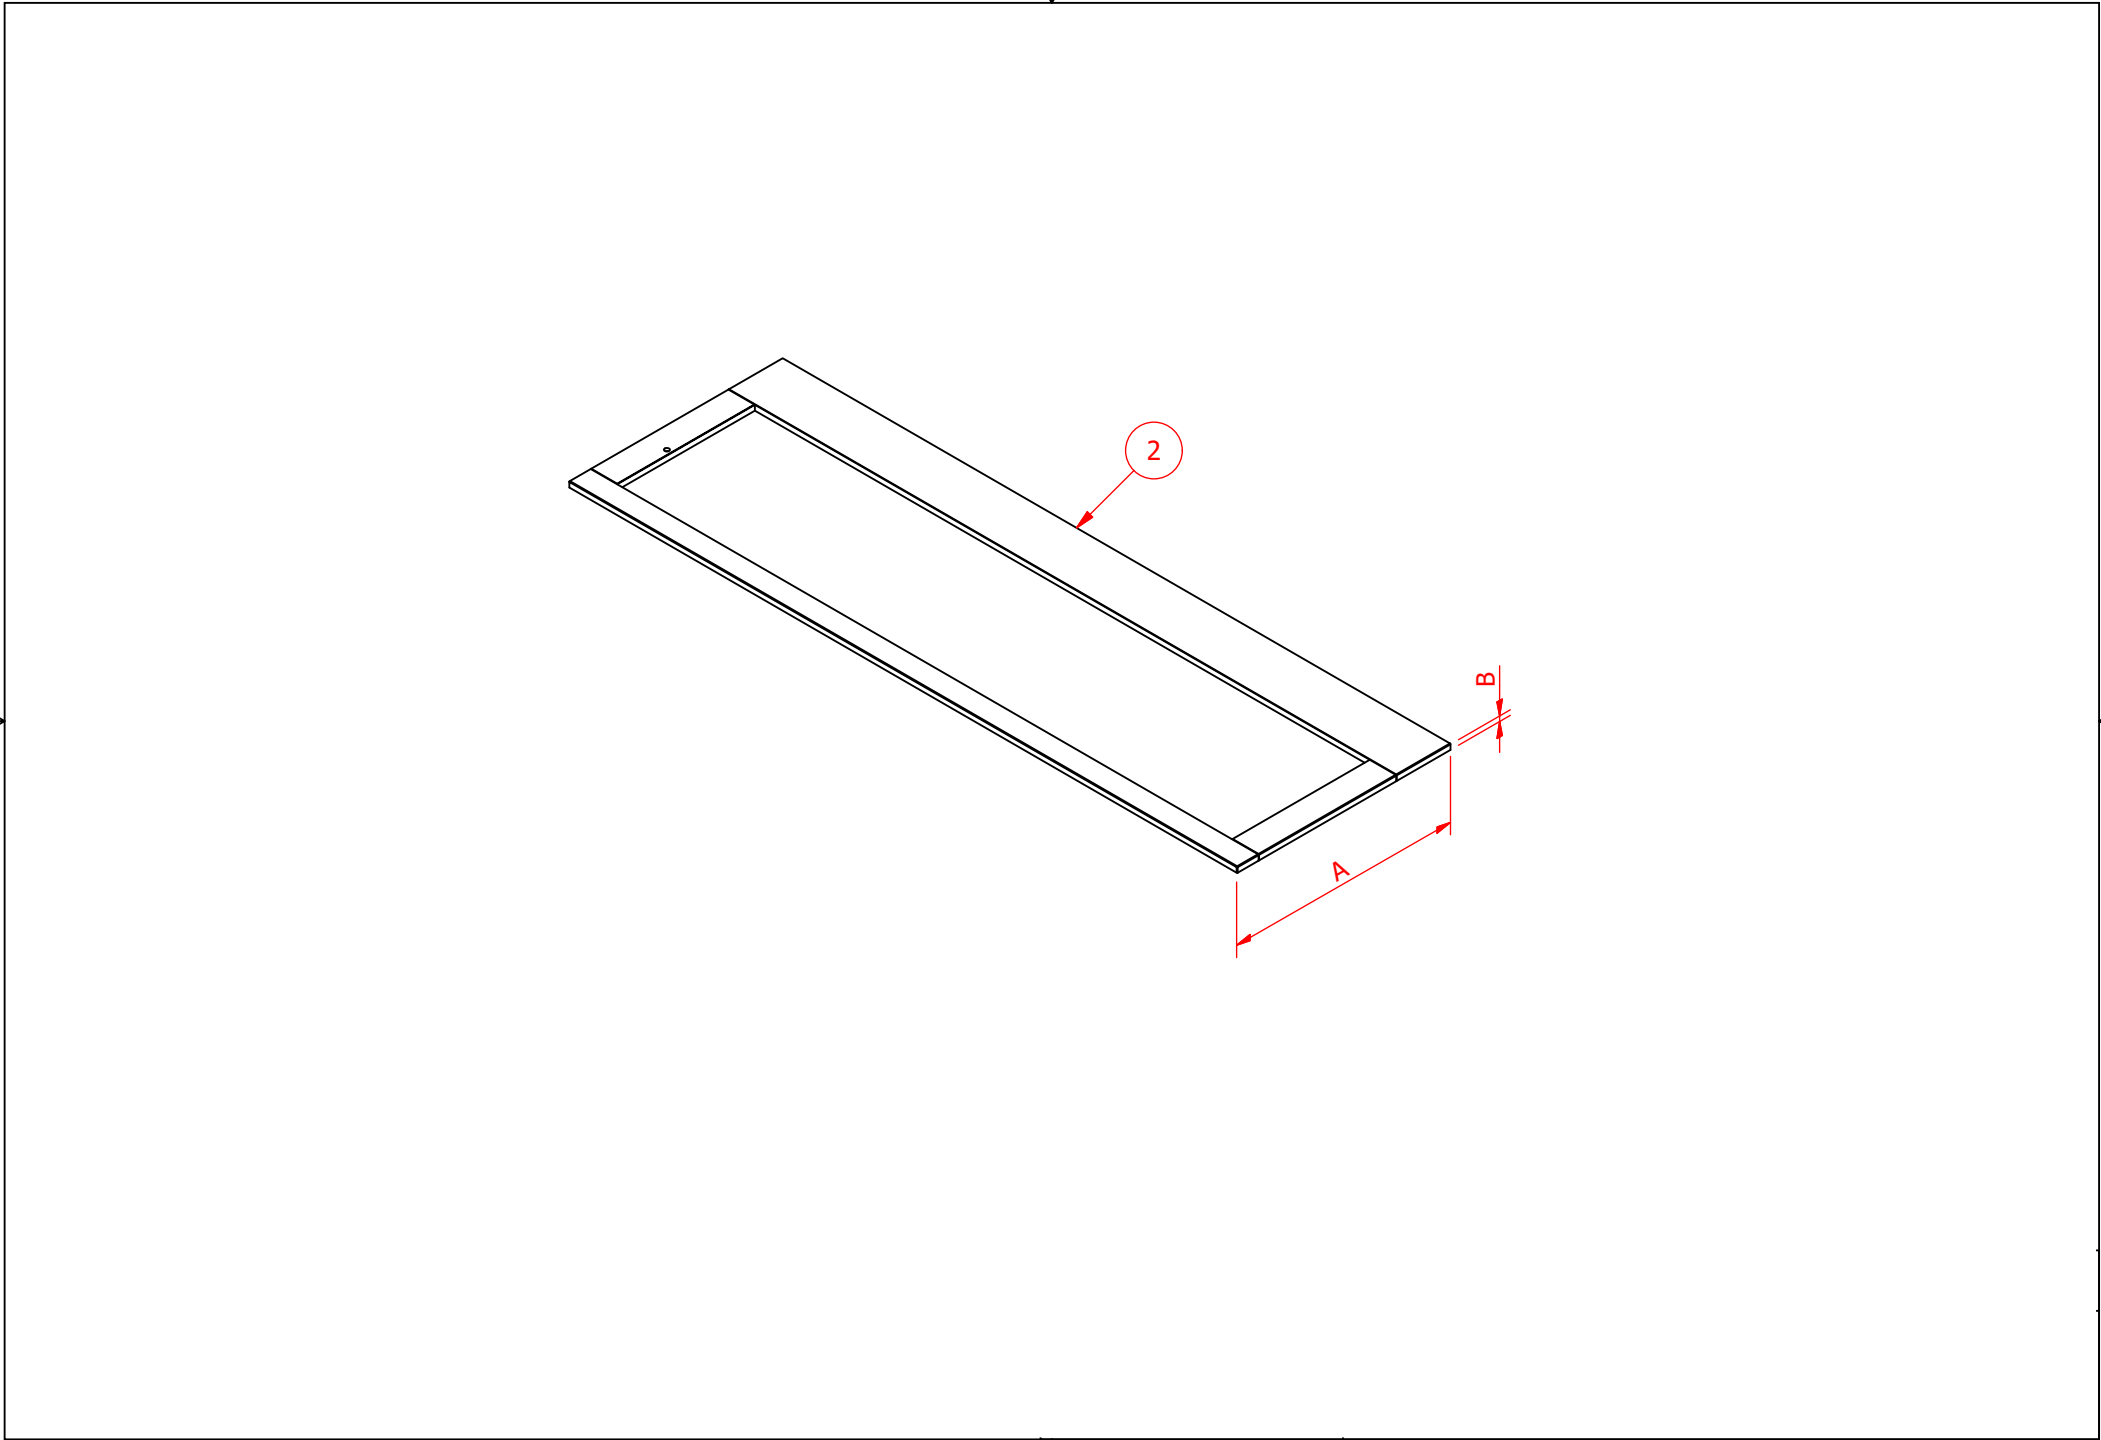

# EXPLOSIONSZEICHNUNG

KBS Gastrotechnik GmbH – Schoßbergstraße 26 – 65201 Wiesbaden

A)

B)

C)

E)

Id.	Nazwa
1	Nadstawka szklana
1.1	Gastroline szyba front
1.2	Gastroline szyba gorna
1.3	Gastroline szklany bok-std
1.4	Gastroline szklany bok-z polka
1.5	Szko float 8mm
1.6	Wkladka do rury z nakretka
1.7	Profil Al rura 18x1
1.8	Uchwyt front szyby
1.9	GastroLine_Uchwyt boczny szyby-Prawy
1.1	GastroLine_Uchwyt boczny szyby-Lewy
1.11	GastroLine_Zaslepka lampy AL HAC 19096-Prawa
1.12	GastroLine_Zaslepka lampy AL HAC 19096-Lewa
1.13	Profil AL HAC 19096
1.14	Swietlowka LED
1.15	Profil AL rura 12x1
1.16	GASTROLINE Zabezpieczenia polki szklanej
1.17	Wspornik polki szklanej dzielonej_zespol
1.18	GastroLine_Uchwyt przyslonek_kpl
1.19	Przyslonka_nocna Lx475
1.2	Przyslonka_nocna Lx495
1.21	Sruba OC M5 x 20 chromowana
1.22	Sruba OC M6 x 20 chromowana
1.23	Podkladka - kolnierz
1.24	Podkladka plastyfikatowa
1.25	Katownik 2 ramiona
1.26	Katownik 3 ramiona
1.27	Podkladka OC 6 poszerzana
1.28	Nakretka OC M6
1.29	Zaslepka kolpakowa sruby 497
2	Blat AxB
	Blat granitowy 800x20
	Blat granitowy 800x30
	Blat granitowy 900x20
	Blat granitowy 900x30
	Blat metalowy 800x30
3	Rozdzielnia R40_41
3.1	Wiazka termostatu - IGLOO
3.1	Wiazka termostatu - CAREL
3.2	Wylacznik ZMP T 85 (82) zielony (zarowka)
3.3	Wylacznik ZMP T 85 (82) zielony
4	Agregat komplet
4.1	Sprzezarka
4.2	Skraplacz
4.3	Czujka temperatury alarm - IGLOO
5	Parownik komplet
5.1	Parownik
5.2	Wentylator
5.3	Czujka temperatury parownika - IGLOO
5.3	Czujka temperatury parownika - CAREL
5.4	Czujka temperatury komory - IGLOO
5.4	Czujka temperatury komory - CAREL
5.5	Rurka PCV_RL-16
6	GastroLine_Drzwi prawe komplet
6.1	Drzwi prawe
6.2	Uchwyt drzwi
6.3	Zawias plastikowy
6.4	Uszczelka magnetyczna_435x645
7	GastroLine_Drzwi lewe komplet
7.2	Drzwi lewe
8	Drzwi witryny_zapianowane_komplet
8.1	Drzwi witryny_zapianowane
8.2	Uszczelka magnetyczna_285x530
9	Polka 542x345
10	Uchwyt polki
11	Polka wewnetrzna
12	Oslona kanatu ssania
13	Wyparka 400x165x120
14	Syfon
15	GastroLine_Cokolik_zespol
16	Front
16.1	Katownik_bok-prawy
16.2	Katownik_bok-lewy
16.3	Katownik_dolny
16.4	Wiatrownica front
16.5	Gastroline_CH_Front pelny
16.6	Gastroline_CH_Front dzielony
16.7	Gastroline_CH_Front dzielony_wstawka - lustro
16.7	Gastroline_CH_Front dzielony_wstawka - blacha szlif
17	Polka dla klienta
18	Poprzeczka GN-chlodniczy
19	Wiatrownica podstawy
20	Podstawa nogi
21	Zestaw kolowy 75 na plytke
22	Zestaw kolowy 75 na plytke z hamulcem