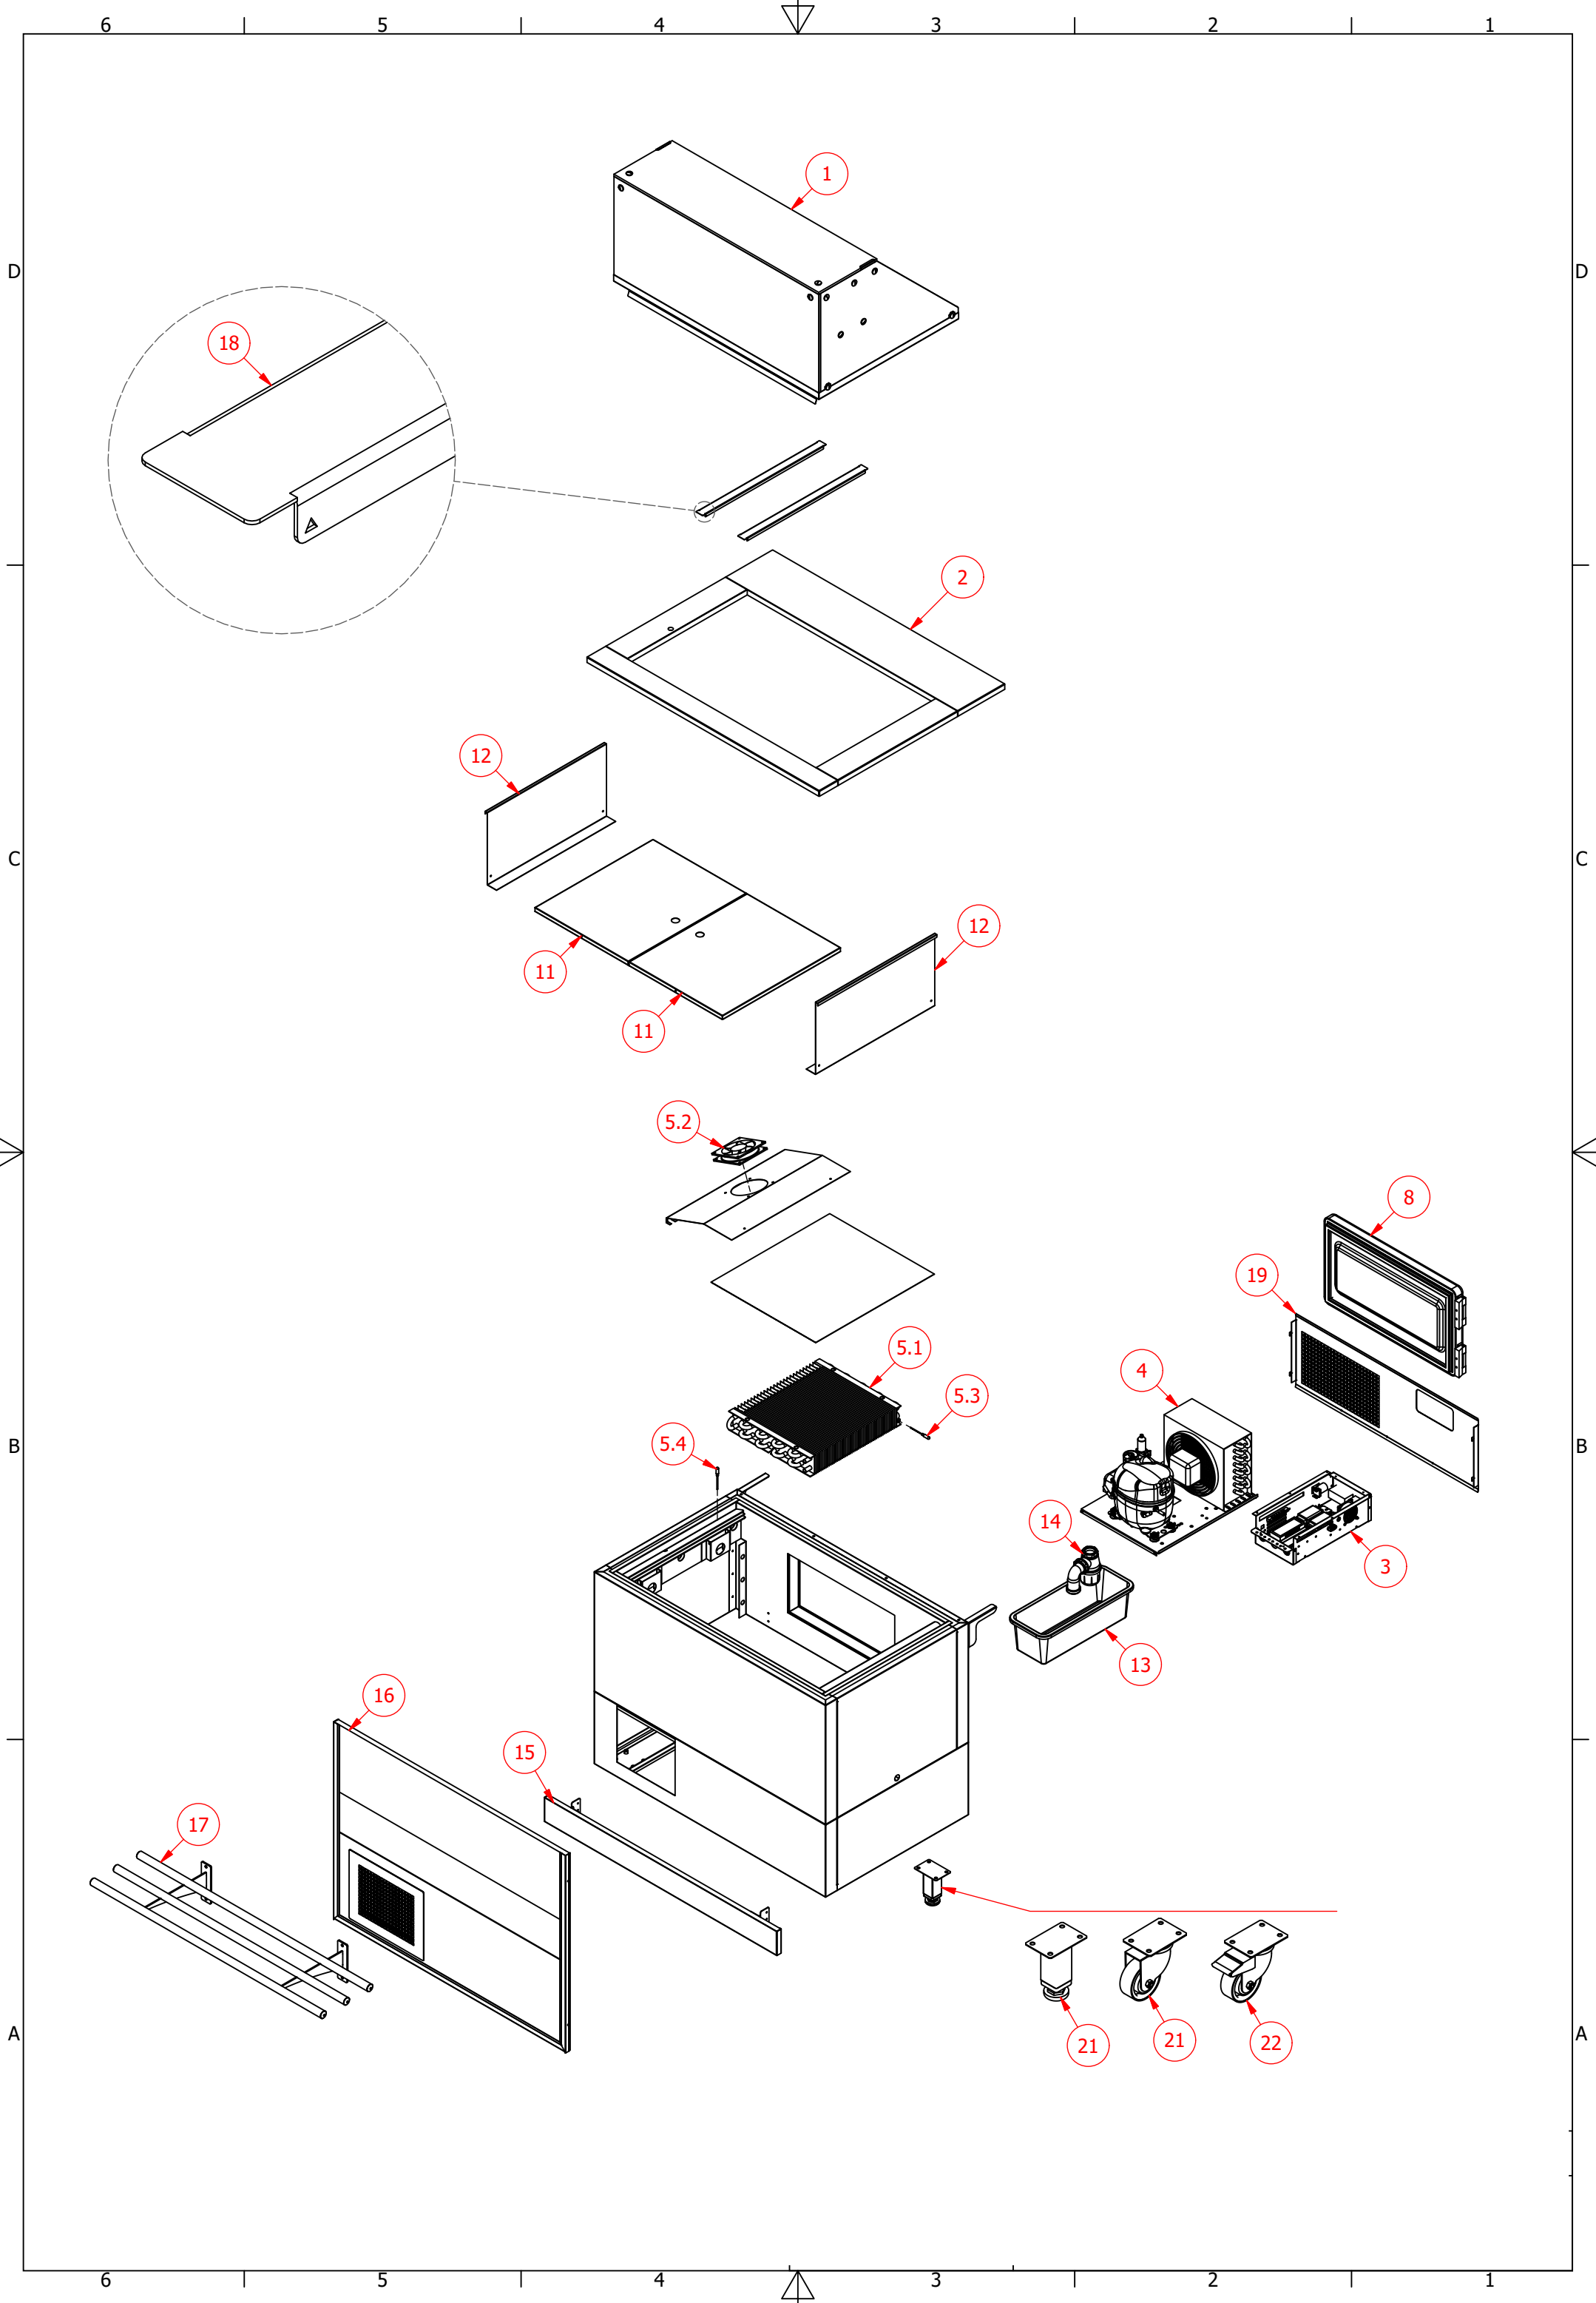

# EXPLOSIONSZEICHNUNG

KBS Gastrotechnik GmbH – Schoßbergstraße 26 – 65201 Wiesbaden

A)

B)

C)

E)

Id.	Nazwa
1	Nadstawka szklana
1.1	Gastroline szyba front
1.2	Gastroline szyba gorna
1.3	Gastroline szklany bok-std
1.4	Gastroline szklany bok-z polka
1.5	Szko float 8mm
1.6	Wkladka do rury z nakretka
1.7	Profil Al rura 18x1
1.8	Uchwyt front szyby
1.9	GastroLine_Uchwyt boczny szyby-Prawy
1.1	GastroLine_Uchwyt boczny szyby-Lewy
1.11	GastroLine_Zaslepka lampy AL HAC 19096-Prawa
1.12	GastroLine_Zaslepka lampy AL HAC 19096-Lewa
1.13	Profil AL HAC 19096
1.14	Swietlowka LED
1.15	Profil AL rura 12x1
1.16	GASTROLINE Zabezpieczenia polki szklanej
1.17	Wspornik polki szklanej dzielonej_zespol
1.18	GastroLine_Uchwyt przyslonek_kpl
1.19	Przyslonka_nocna Lx475
1.2	Przyslonka_nocna Lx495
1.21	Sruba OC M5 x 20 chromowana
1.22	Sruba OC M6 x 20 chromowana
1.23	Podkladka - kolnierz
1.24	Podkladka plastyfikatowa
1.25	Katownik 2 ramiona
1.26	Katownik 3 ramiona
1.27	Podkladka OC 6 poszerzana
1.28	Nakretka OC M6
1.29	Zaslepka kolpakowa sruby 497
2	Blat AxB
	Blat granitowy 800x20
	Blat granitowy 800x30
	Blat granitowy 900x20
	Blat granitowy 900x30
	Blat metalowy 800x30
3	Rozdzielnia R40_41
3.1	Wiazka termostatu - IGLOO
3.1	Wiazka termostatu - CAREL
3.2	Wylacznik ZMP T 85 (82) zielony (zarowka)
3.3	Wylacznik ZMP T 85 (82) zielony
4	Agregat komplet
4.1	Sprzezarka
4.2	Skraplacz
4.3	Czujka temperatury alarm - IGLOO
5	Parownik komplet
5.1	Parownik
5.2	Wentylator
5.3	Czujka temperatury parownika - IGLOO
5.3	Czujka temperatury parownika - CAREL
5.4	Czujka temperatury komory - IGLOO
5.4	Czujka temperatury komory - CAREL
5.5	Rurka PCV_RL-16
6	GastroLine_Drzwi prawe komplet
6.1	Drzwi prawe
6.2	Uchwyt drzwi
6.3	Zawias plastikowy
6.4	Uszczelka magnetyczna_435x645
7	GastroLine_Drzwi lewe komplet
7.2	Drzwi lewe
8	Drzwi witryny_zapianowane_komplet
8.1	Drzwi witryny_zapianowane
8.2	Uszczelka magnetyczna_285x530
9	Polka 542x345
10	Uchwyt polki
11	Polka wewnetrzna
12	Oslona kanatu ssania
13	Wyparka 400x165x120
14	Syfon
15	GastroLine_Cokolik_zespol
16	Front
16.1	Katownik_bok-prawy
16.2	Katownik_bok-lewy
16.3	Katownik_dolny
16.4	Wiatrownica front
16.5	Gastroline_CH_Front pelny
16.6	Gastroline_CH_Front dzielony
16.7	Gastroline_CH_Front dzielony_wstawka - lustro
16.7	Gastroline_CH_Front dzielony_wstawka - blacha szlif
17	Polka dla klienta
18	Poprzeczka GN-chlodniczy
19	Wiatrownica podstawy
20	Podstawa nogi
21	Zestaw kolowy 75 na plytke
22	Zestaw kolowy 75 na plytke z hamulcem