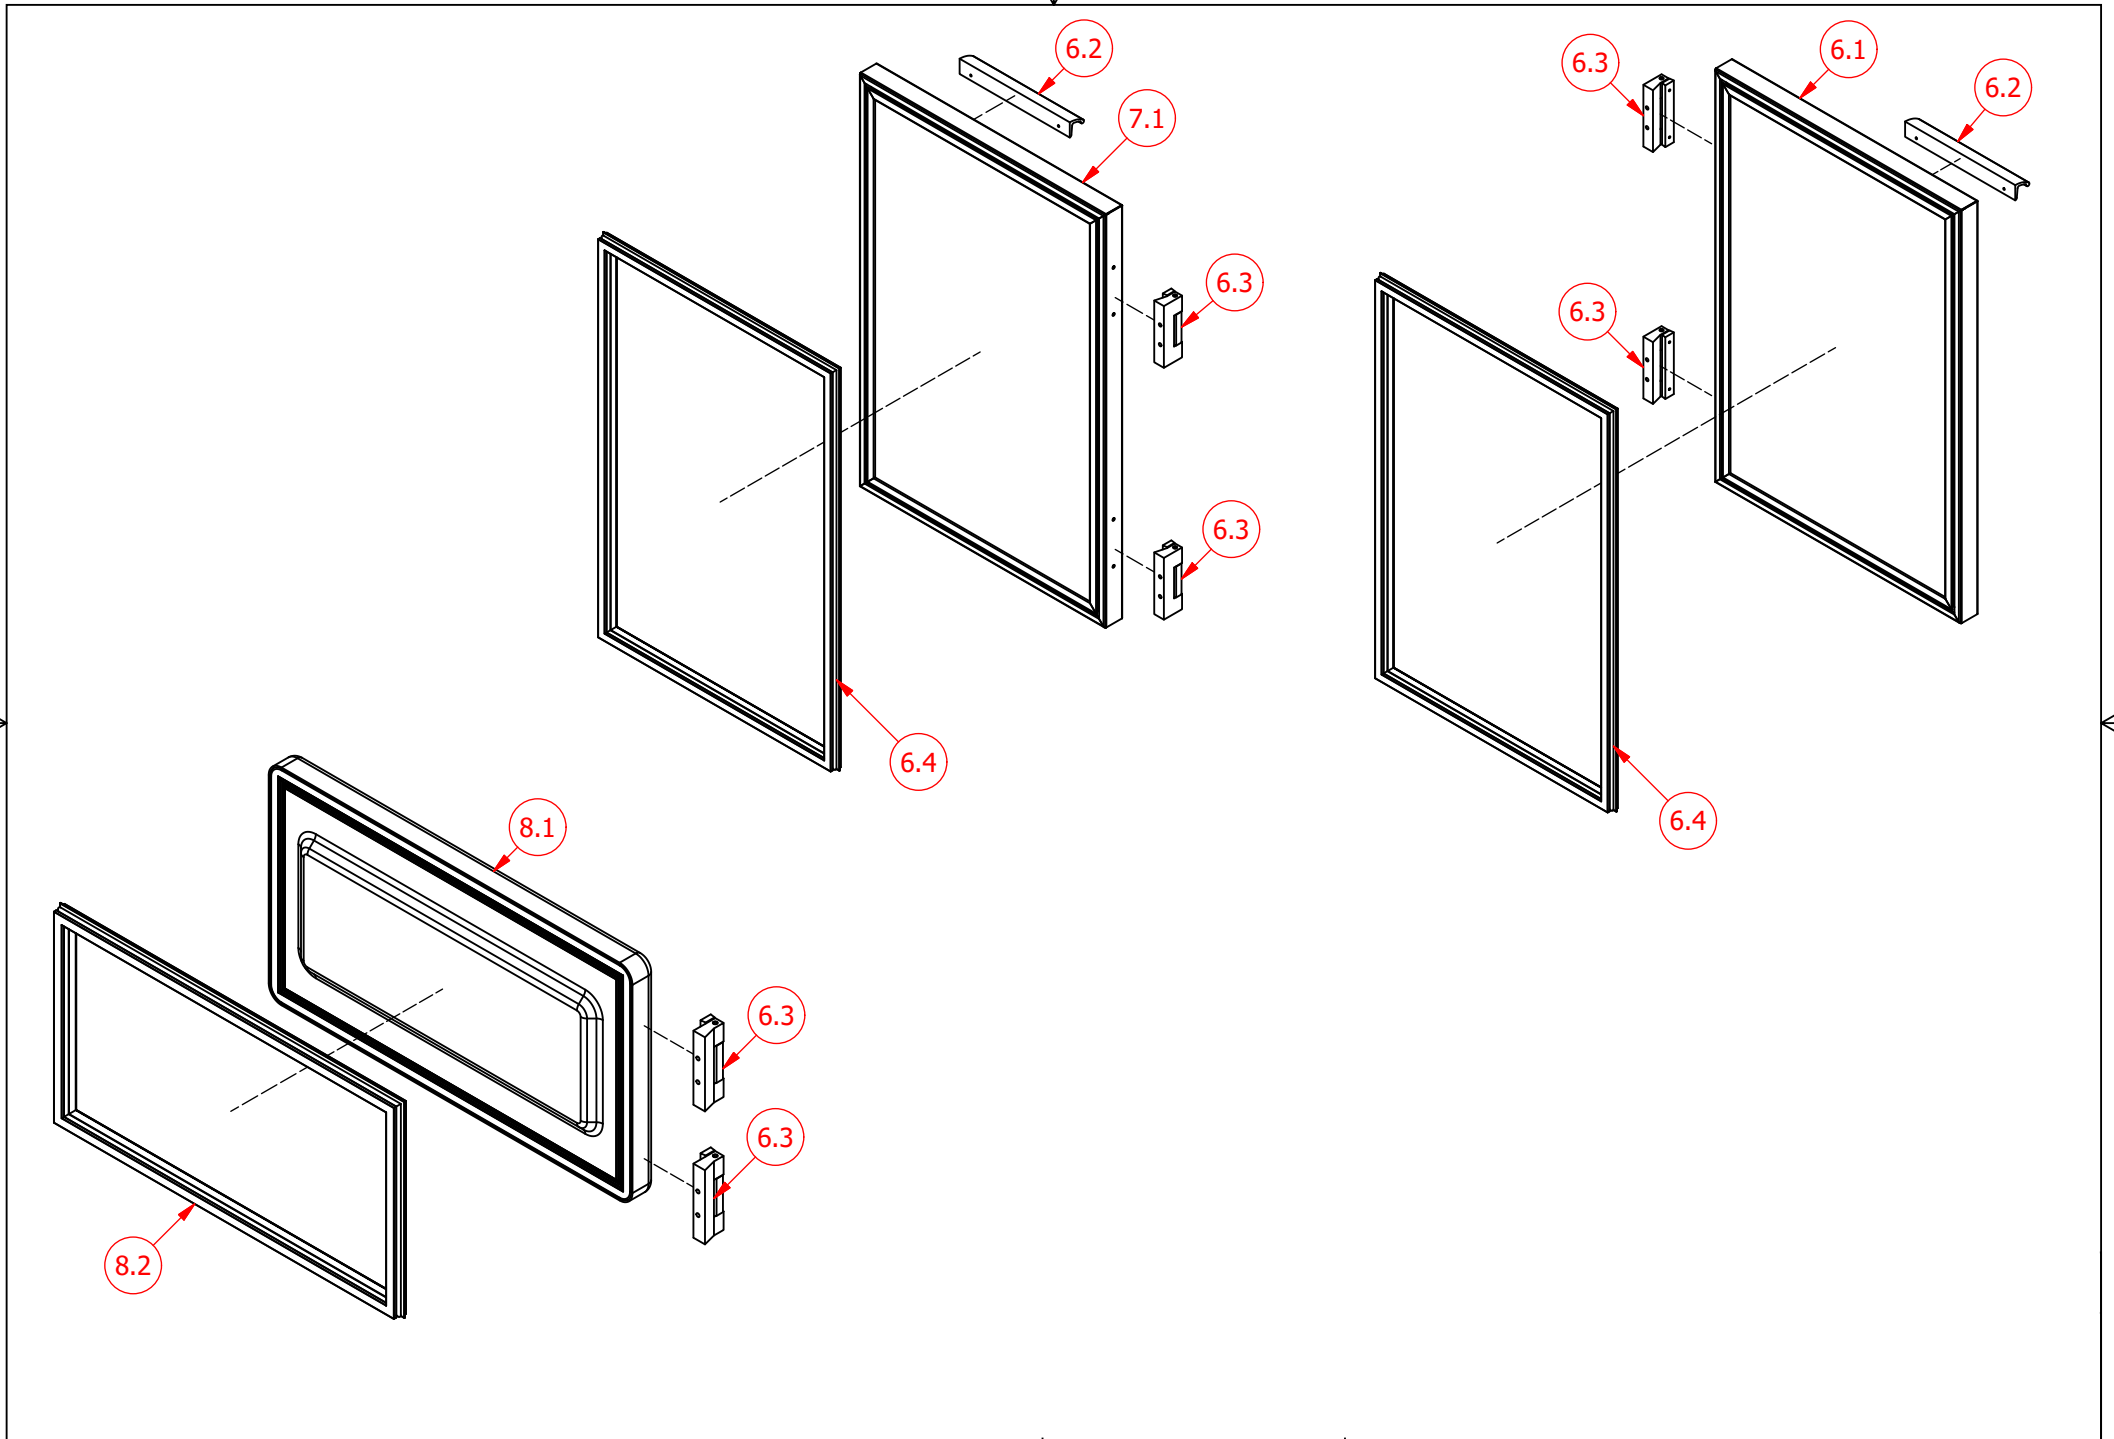

# EXPLOSIONSZEICHNUNG

KBS Gastrotechnik GmbH – Schoßbergstraße 26 – 65201 Wiesbaden

A)

B)

C)

E)

Id.	Nazwa
1	Nadstawka szklana
1.1	Gastroline szyba front
1.2	Gastroline szyba gorna
1.3	Gastroline szklany bok-std
1.4	Gastroline szklany bok-z polka
1.5	Szko float 8mm
1.6	Wkladka do rury z nakretka
1.7	Profil Al rura 18x1
1.8	Uchwyt front szyby
1.9	GastroLine_Uchwyt boczny szyby-Prawy
1.1	GastroLine_Uchwyt boczny szyby-Lewy
1.11	GastroLine_Zaslepka lampy AL HAC 19096-Prawa
1.12	GastroLine_Zaslepka lampy AL HAC 19096-Lewa
1.13	Profil AL HAC 19096
1.14	Swietlowka LED
1.15	Profil AL rura 12x1
1.16	GASTROLINE Zabezpieczenia polki szklanej
1.17	Wspornik polki szklanej dzielonej_zespol
1.18	GastroLine_Uchwyt przyslonek_kpl
1.19	Przyslonka_nocna Lx475
1.2	Przyslonka_nocna Lx495
1.21	Sruba OC M5 x 20 chromowana
1.22	Sruba OC M6 x 20 chromowana
1.23	Podkladka - kolnierz
1.24	Podkladka plastyfikatowa
1.25	Katownik 2 ramiona
1.26	Katownik 3 ramiona
1.27	Podkladka OC 6 poszerzana
1.28	Nakretka OC M6
1.29	Zaslepka kolpakowa sruby 497
2	Blat AxB
	Blat granitowy 800x20
	Blat granitowy 800x30
	Blat granitowy 900x20
	Blat granitowy 900x30
	Blat metalowy 800x30
3	Rozdzielnia R40_41
3.1	Wiazka termostatu - IGLOO
3.1	Wiazka termostatu - CAREL
3.2	Wylacznik ZMP T 85 (82) zielony (zarowka)
3.3	Wylacznik ZMP T 85 (82) zielony
4	Agregat komplet
4.1	Sprzezarka
4.2	Skraplacz
4.3	Czujka temperatury alarm - IGLOO
5	Parownik komplet
5.1	Parownik
5.2	Wentylator
5.3	Czujka temperatury parownika - IGLOO
5.3	Czujka temperatury parownika - CAREL
5.4	Czujka temperatury komory - IGLOO
5.4	Czujka temperatury komory - CAREL
5.5	Rurka PCV_RL-16
6	GastroLine_Drzwi prawe komplet
6.1	Drzwi prawe
6.2	Uchwyt drzwi
6.3	Zawias plastikowy
6.4	Uszczelka magnetyczna_435x645
7	GastroLine_Drzwi lewe komplet
7.2	Drzwi lewe
8	Drzwi witryny_zapianowane_komplet
8.1	Drzwi witryny_zapianowane
8.2	Uszczelka magnetyczna_285x530
9	Polka 542x345
10	Uchwyt polki
11	Polka wewnetrzna
12	Oslona kanatu ssania
13	Wyparka 400x165x120
14	Syfon
15	GastroLine_Cokolik_zespol
16	Front
16.1	Katownik_bok-prawy
16.2	Katownik_bok-lewy
16.3	Katownik_dolny
16.4	Wiatrownica front
16.5	Gastroline_CH_Front pelny
16.6	Gastroline_CH_Front dzielony
16.7	Gastroline_CH_Front dzielony_wstawka - lustro
16.7	Gastroline_CH_Front dzielony_wstawka - blacha szlif
17	Polka dla klienta
18	Poprzeczka GN-chlodniczy
19	Wiatrownica podstawy
20	Podstawa nogi
21	Zestaw kolowy 75 na plytke
22	Zestaw kolowy 75 na plytke z hamulcem