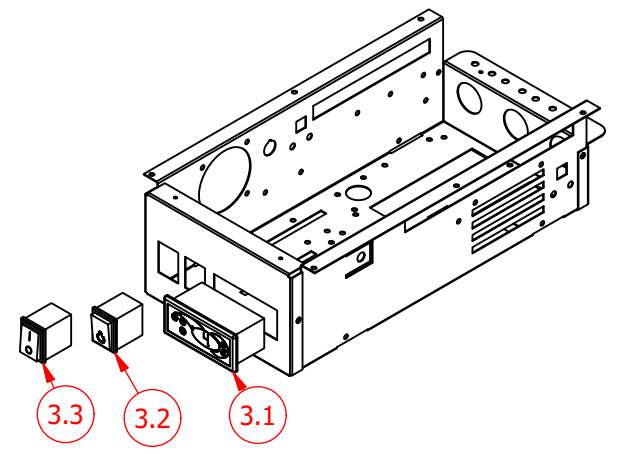

# EXPLOSIONSZEICHNUNG

KBS Gastrotechnik GmbH – Schoßbergstraße 26 – 65201 Wiesbaden

A)

B)

C)

E)

Id.	Nazwa
1	Nadstawka szklana
1.1	Gastroline szyba front
1.2	Gastroline szyba gorna
1.3	Gastroline szklany bok-std
1.4	Gastroline szklany bok-z polka
1.5	Szko float 8mm
1.6	Wkladka do rury z nakretka
1.7	Profil Al rura 18x1
1.8	Uchwyt front szyby
1.9	GastroLine_Uchwyt boczny szyby-Prawy
1.1	GastroLine_Uchwyt boczny szyby-Lewy
1.11	GastroLine_Zaslepka lampy AL HAC 19096-Prawa
1.12	GastroLine_Zaslepka lampy AL HAC 19096-Lewa
1.13	Profil AL HAC 19096
1.14	Swietlowka LED
1.15	Profil AL rura 12x1
1.16	GASTROLINE Zabezpieczenia polki szklanej
1.17	Wspornik polki szklanej dzielonej_zespol
1.18	GastroLine_Uchwyt przyslonek_kpl
1.19	Przyslonka_nocna Lx475
1.2	Przyslonka_nocna Lx495
1.21	Sruba OC M5 x 20 chromowana
1.22	Sruba OC M6 x 20 chromowana
1.23	Podkladka - kolnierz
1.24	Podkladka plastyfikatowa
1.25	Katownik 2 ramiona
1.26	Katownik 3 ramiona
1.27	Podkladka OC 6 poszerzana
1.28	Nakretka OC M6
1.29	Zaslepka kolpakowa sruby 497
2	Blat AxB
	Blat granitowy 800x20
	Blat granitowy 800x30
	Blat granitowy 900x20
	Blat granitowy 900x30
	Blat metalowy 800x30
3	Rozdzielnia R40_41
3.1	Wiazka termostatu - IGLOO
3.1	Wiazka termostatu - CAREL
3.2	Wylacznik ZMP T 85 (82) zielony (zarowka)
3.3	Wylacznik ZMP T 85 (82) zielony
4	Agregat komplet
4.1	Sprzezarka
4.2	Skraplacz
4.3	Czujka temperatury alarm - IGLOO
5	Parownik komplet
5.1	Parownik
5.2	Wentylator
5.3	Czujka temperatury parownika - IGLOO
5.3	Czujka temperatury parownika - CAREL
5.4	Czujka temperatury komory - IGLOO
5.4	Czujka temperatury komory - CAREL
5.5	Rurka PCV_RL-16
6	GastroLine_Drzwi prawe komplet
6.1	Drzwi prawe
6.2	Uchwyt drzwi
6.3	Zawias plastikowy
6.4	Uszczelka magnetyczna_435x645
7	GastroLine_Drzwi lewe komplet
7.2	Drzwi lewe
8	Drzwi witryny_zapianowane_komplet
8.1	Drzwi witryny_zapianowane
8.2	Uszczelka magnetyczna_285x530
9	Polka 542x345
10	Uchwyt polki
11	Polka wewnetrzna
12	Oslona kanatu ssania
13	Wyparka 400x165x120
14	Syfon
15	GastroLine_Cokolik_zespol
16	Front
16.1	Katownik_bok-prawy
16.2	Katownik_bok-lewy
16.3	Katownik_dolny
16.4	Wiatrownica front
16.5	Gastroline_CH_Front pelny
16.6	Gastroline_CH_Front dzielony
16.7	Gastroline_CH_Front dzielony_wstawka - lustro
16.7	Gastroline_CH_Front dzielony_wstawka - blacha szlif
17	Polka dla klienta
18	Poprzeczka GN-chlodniczy
19	Wiatrownica podstawy
20	Podstawa nogi
21	Zestaw kolowy 75 na plytke
22	Zestaw kolowy 75 na plytke z hamulcem