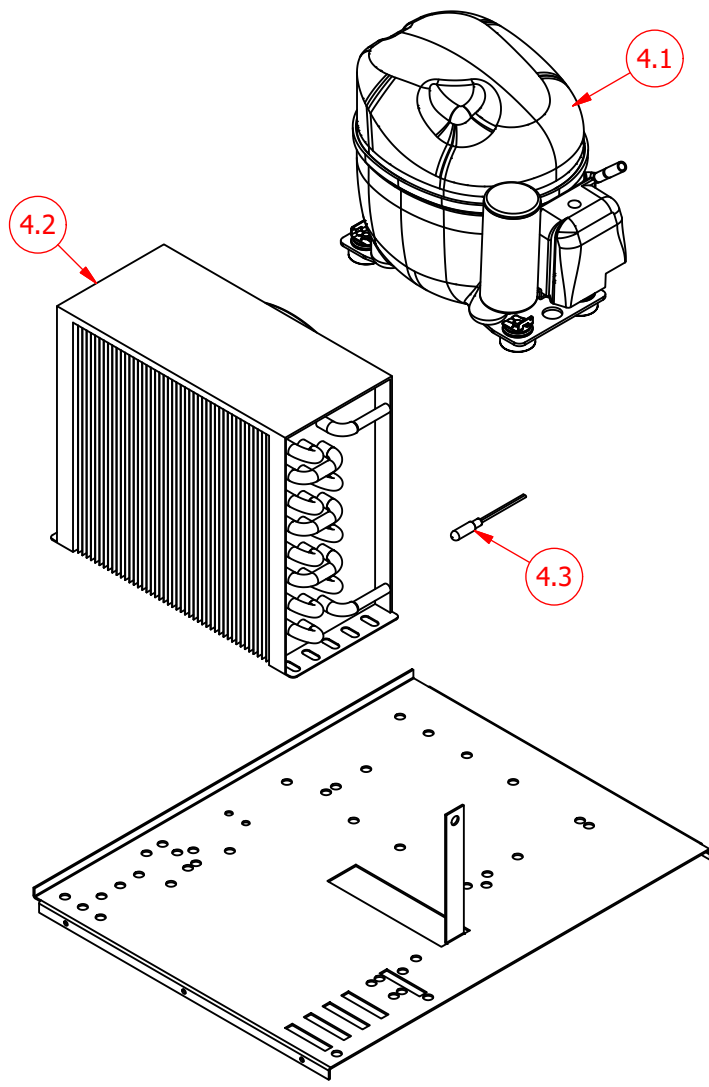

# EXPLOSIONSZEICHNUNG

KBS Gastrotechnik GmbH – Schoßbergstraße 26 – 65201 Wiesbaden

A)

B)

C)

E)

Id.	Nazwa
1	Nadstawka szklana
1.1	Gastroline szyba front
1.2	Gastroline szyba gorna
1.3	Gastroline szklany bok-std
1.4	Gastroline szklany bok-z polka
1.5	Szko float 8mm
1.6	Wkladka do rury z nakretka
1.7	Profil Al rura 18x1
1.8	Uchwyt front szyby
1.9	GastroLine_Uchwyt boczny szyby-Prawy
1.1	GastroLine_Uchwyt boczny szyby-Lewy
1.11	GastroLine_Zaslepka lampy AL HAC 19096-Prawa
1.12	GastroLine_Zaslepka lampy AL HAC 19096-Lewa
1.13	Profil AL HAC 19096
1.14	Swietlowka LED
1.15	Profil AL rura 12x1
1.16	GASTROLINE Zabezpieczenia polki szklanej
1.17	Wspornik polki szklanej dzielonej_zespol
1.18	GastroLine_Uchwyt przyslonek_kpl
1.19	Przyslonka_nocna Lx475
1.2	Przyslonka_nocna Lx495
1.21	Sruba OC M5 x 20 chromowana
1.22	Sruba OC M6 x 20 chromowana
1.23	Podkladka - kolnierz
1.24	Podkladka plastyfikatowa
1.25	Katownik 2 ramiona
1.26	Katownik 3 ramiona
1.27	Podkladka OC 6 poszerzana
1.28	Nakretka OC M6
1.29	Zaslepka kolpakowa sruby 497
2	Blat AxB
	Blat granitowy 800x20
	Blat granitowy 800x30
	Blat granitowy 900x20
	Blat granitowy 900x30
	Blat metalowy 800x30
3	Rozdzielnia R40_41
3.1	Wiazka termostatu - IGLOO
3.1	Wiazka termostatu - CAREL
3.2	Wylacznik ZMP T 85 (82) zielony (zarowka)
3.3	Wylacznik ZMP T 85 (82) zielony
4	Agregat komplet
4.1	Sprzezarka
4.2	Skraplacz
4.3	Czujka temperatury alarm - IGLOO
5	Parownik komplet
5.1	Parownik
5.2	Wentylator
5.3	Czujka temperatury parownika - IGLOO
5.3	Czujka temperatury parownika - CAREL
5.4	Czujka temperatury komory - IGLOO
5.4	Czujka temperatury komory - CAREL
5.5	Rurka PCV_RL-16
6	GastroLine_Drzwi prawe komplet
6.1	Drzwi prawe
6.2	Uchwyt drzwi
6.3	Zawias plastikowy
6.4	Uszczelka magnetyczna_435x645
7	GastroLine_Drzwi lewe komplet
7.2	Drzwi lewe
8	Drzwi witryny_zapianowane_komplet
8.1	Drzwi witryny_zapianowane
8.2	Uszczelka magnetyczna_285x530
9	Polka 542x345
10	Uchwyt polki
11	Polka wewnetrzna
12	Oslona kanatu ssania
13	Wyparka 400x165x120
14	Syfon
15	GastroLine_Cokolik_zespol
16	Front
16.1	Katownik_bok-prawy
16.2	Katownik_bok-lewy
16.3	Katownik_dolny
16.4	Wiatrownica front
16.5	Gastroline_CH_Front pelny
16.6	Gastroline_CH_Front dzielony
16.7	Gastroline_CH_Front dzielony_wstawka - lustro
16.7	Gastroline_CH_Front dzielony_wstawka - blacha szlif
17	Polka dla klienta
18	Poprzeczka GN-chlodniczy
19	Wiatrownica podstawy
20	Podstawa nogi
21	Zestaw kolowy 75 na plytke
22	Zestaw kolowy 75 na plytke z hamulcem