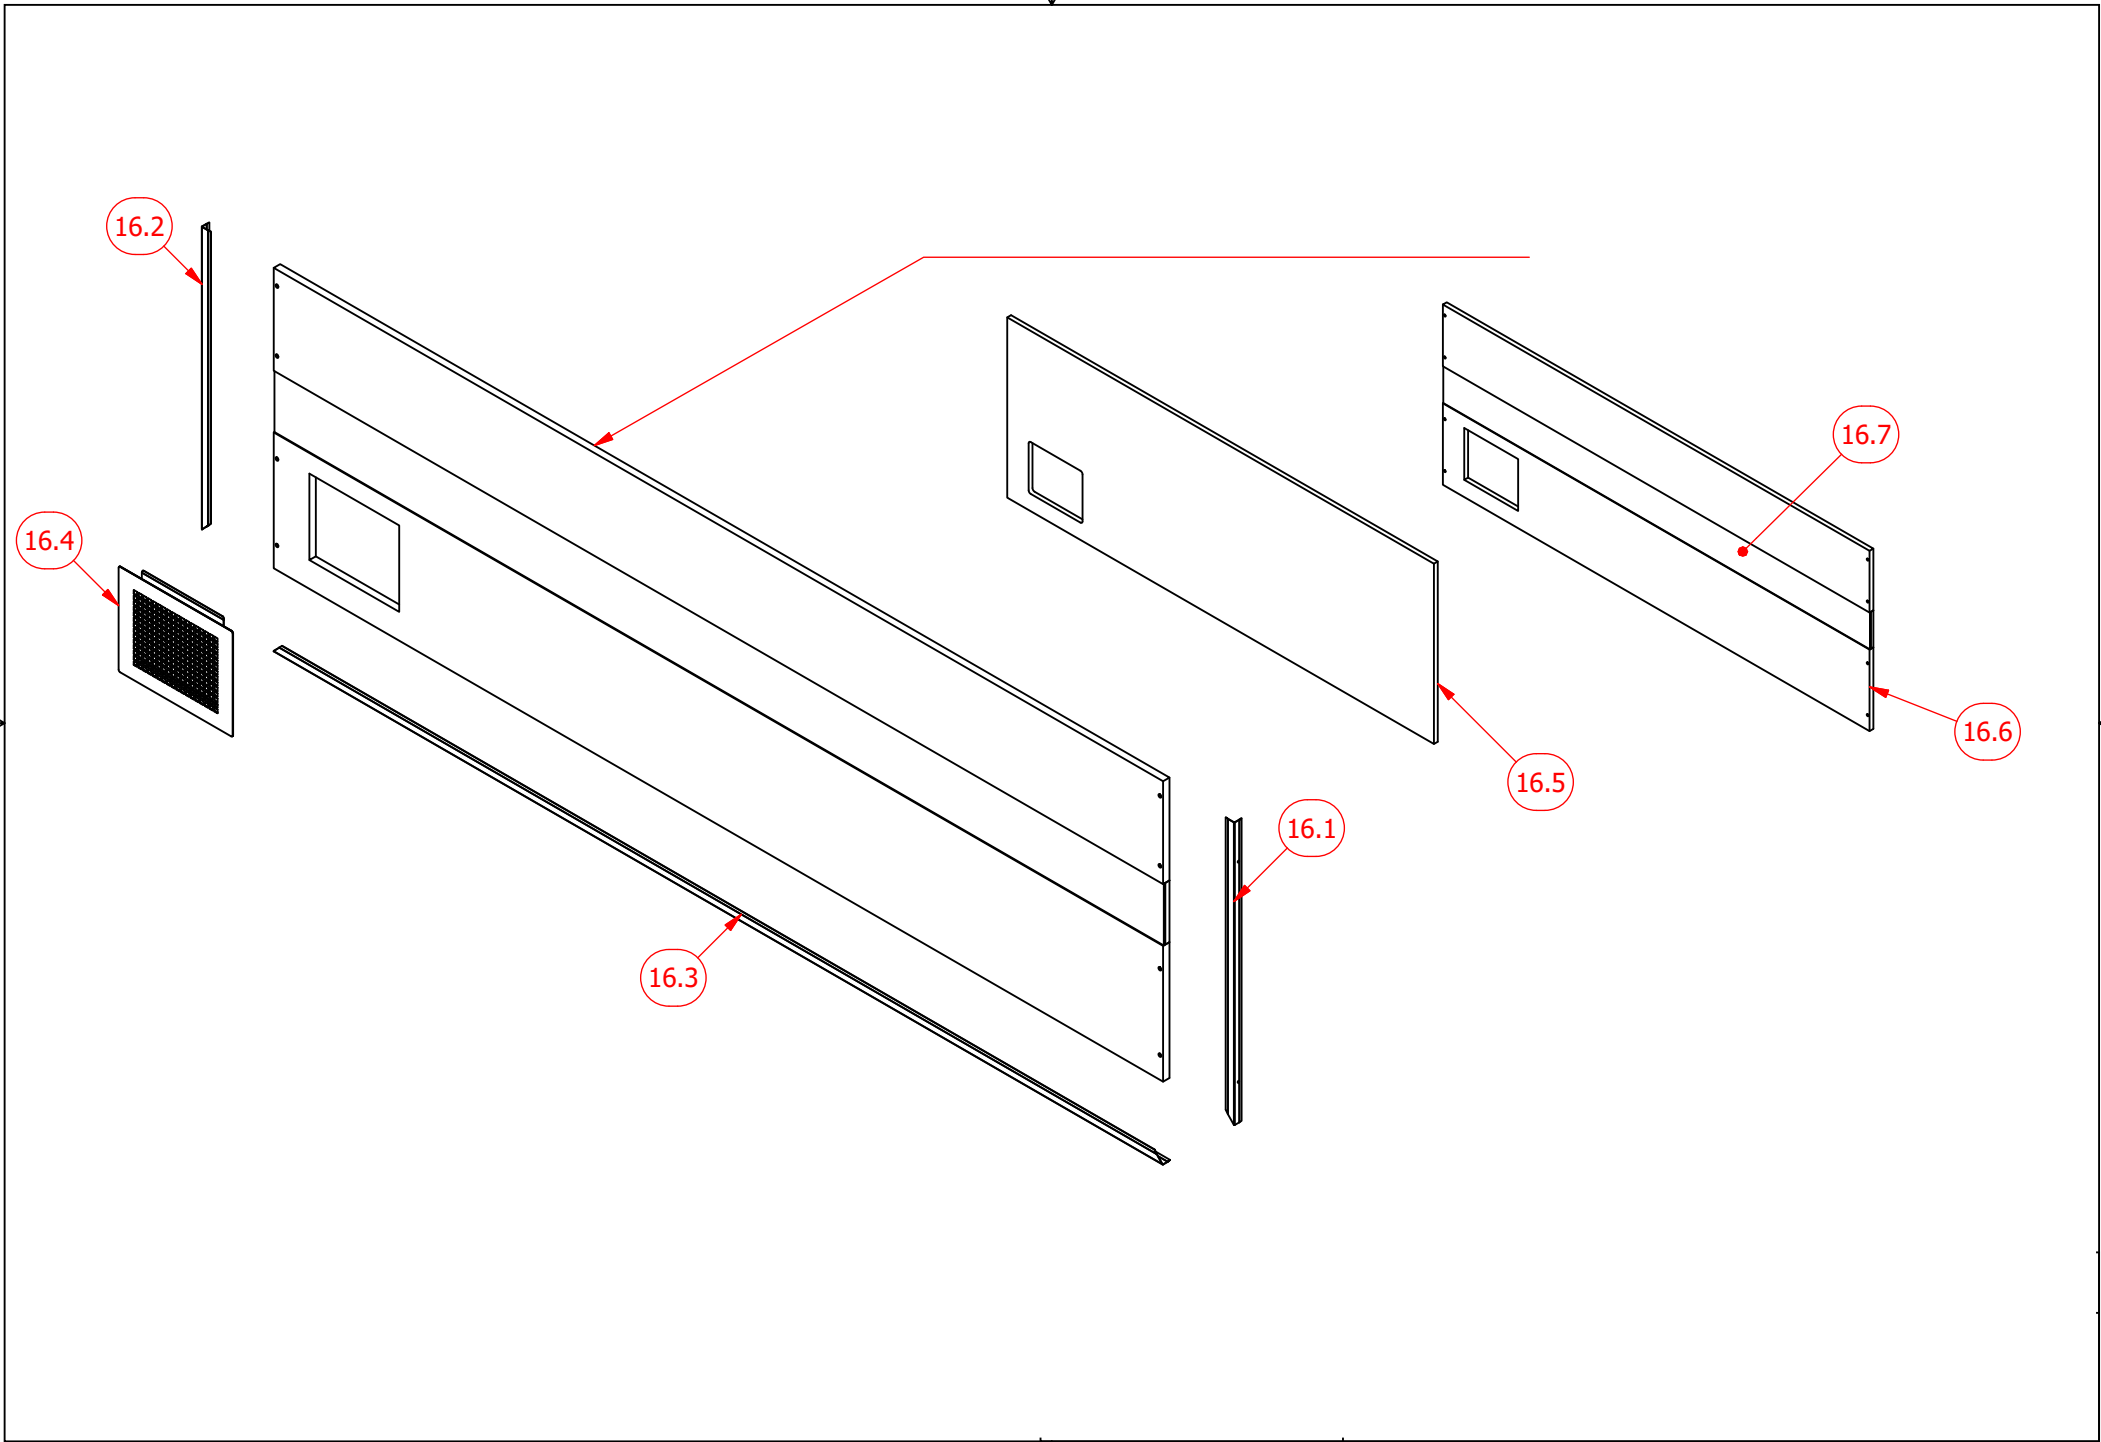

# EXPLOSIONSZEICHNUNG

KBS Gastrotechnik GmbH – Schoßbergstraße 26 – 65201 Wiesbaden

A)

B)

C)

E)

Id.	Nazwa
1	Nadstawka szklana
1.1	Gastroline szyba front
1.2	Gastroline szyba gorna
1.3	Gastroline szklany bok-std
1.4	Gastroline szklany bok-z polka
1.5	Szko float 8mm
1.6	Wkladka do rury z nakretka
1.7	Profil Al rura 18x1
1.8	Uchwyt front szyby
1.9	GastroLine_Uchwyt boczny szyby-Prawy
1.1	GastroLine_Uchwyt boczny szyby-Lewy
1.11	GastroLine_Zaslepka lampy AL HAC 19096-Prawa
1.12	GastroLine_Zaslepka lampy AL HAC 19096-Lewa
1.13	Profil AL HAC 19096
1.14	Swietlowka LED
1.15	Profil AL rura 12x1
1.16	GASTROLINE Zabezpieczenia polki szklanej
1.17	Wspornik polki szklanej dzielonej_zespol
1.18	GastroLine_Uchwyt przyslonek_kpl
1.19	Przyslonka_nocna Lx475
1.2	Przyslonka_nocna Lx495
1.21	Sruba OC M5 x 20 chromowana
1.22	Sruba OC M6 x 20 chromowana
1.23	Podkladka - kolnierz
1.24	Podkladka plastyfikatowa
1.25	Katownik 2 ramiona
1.26	Katownik 3 ramiona
1.27	Podkladka OC 6 poszerzana
1.28	Nakretka OC M6
1.29	Zaslepka kolpakowa sruby 497
2	Blat AxB
	Blat granitowy 800x20
	Blat granitowy 800x30
	Blat granitowy 900x20
	Blat granitowy 900x30
	Blat metalowy 800x30
3	Rozdzielnia R40_41
3.1	Wiazka termostatu - IGLOO
3.1	Wiazka termostatu - CAREL
3.2	Wylacznik ZMP T 85 (82) zielony (zarowka)
3.3	Wylacznik ZMP T 85 (82) zielony
4	Agregat komplet
4.1	Sprzezarka
4.2	Skraplacz
4.3	Czujka temperatury alarm - IGLOO
5	Parownik komplet
5.1	Parownik
5.2	Wentylator
5.3	Czujka temperatury parownika - IGLOO
5.3	Czujka temperatury parownika - CAREL
5.4	Czujka temperatury komory - IGLOO
5.4	Czujka temperatury komory - CAREL
5.5	Rurka PCV_RL-16
6	GastroLine_Drzwi prawe komplet
6.1	Drzwi prawe
6.2	Uchwyt drzwi
6.3	Zawias plastikowy
6.4	Uszczelka magnetyczna_435x645
7	GastroLine_Drzwi lewe komplet
7.2	Drzwi lewe
8	Drzwi witryny_zapianowane_komplet
8.1	Drzwi witryny_zapianowane
8.2	Uszczelka magnetyczna_285x530
9	Polka 542x345
10	Uchwyt polki
11	Polka wewnetrzna
12	Oslona kanatu ssania
13	Wyparka 400x165x120
14	Syfon
15	GastroLine_Cokolik_zespol
16	Front
16.1	Katownik_bok-prawy
16.2	Katownik_bok-lewy
16.3	Katownik_dolny
16.4	Wiatrownica front
16.5	Gastroline_CH_Front pelny
16.6	Gastroline_CH_Front dzielony
16.7	Gastroline_CH_Front dzielony_wstawka - lustro
16.7	Gastroline_CH_Front dzielony_wstawka - blacha szlif
17	Polka dla klienta
18	Poprzeczka GN-chlodniczy
19	Wiatrownica podstawy
20	Podstawa nogi
21	Zestaw kolowy 75 na plytke
22	Zestaw kolowy 75 na plytke z hamulcem