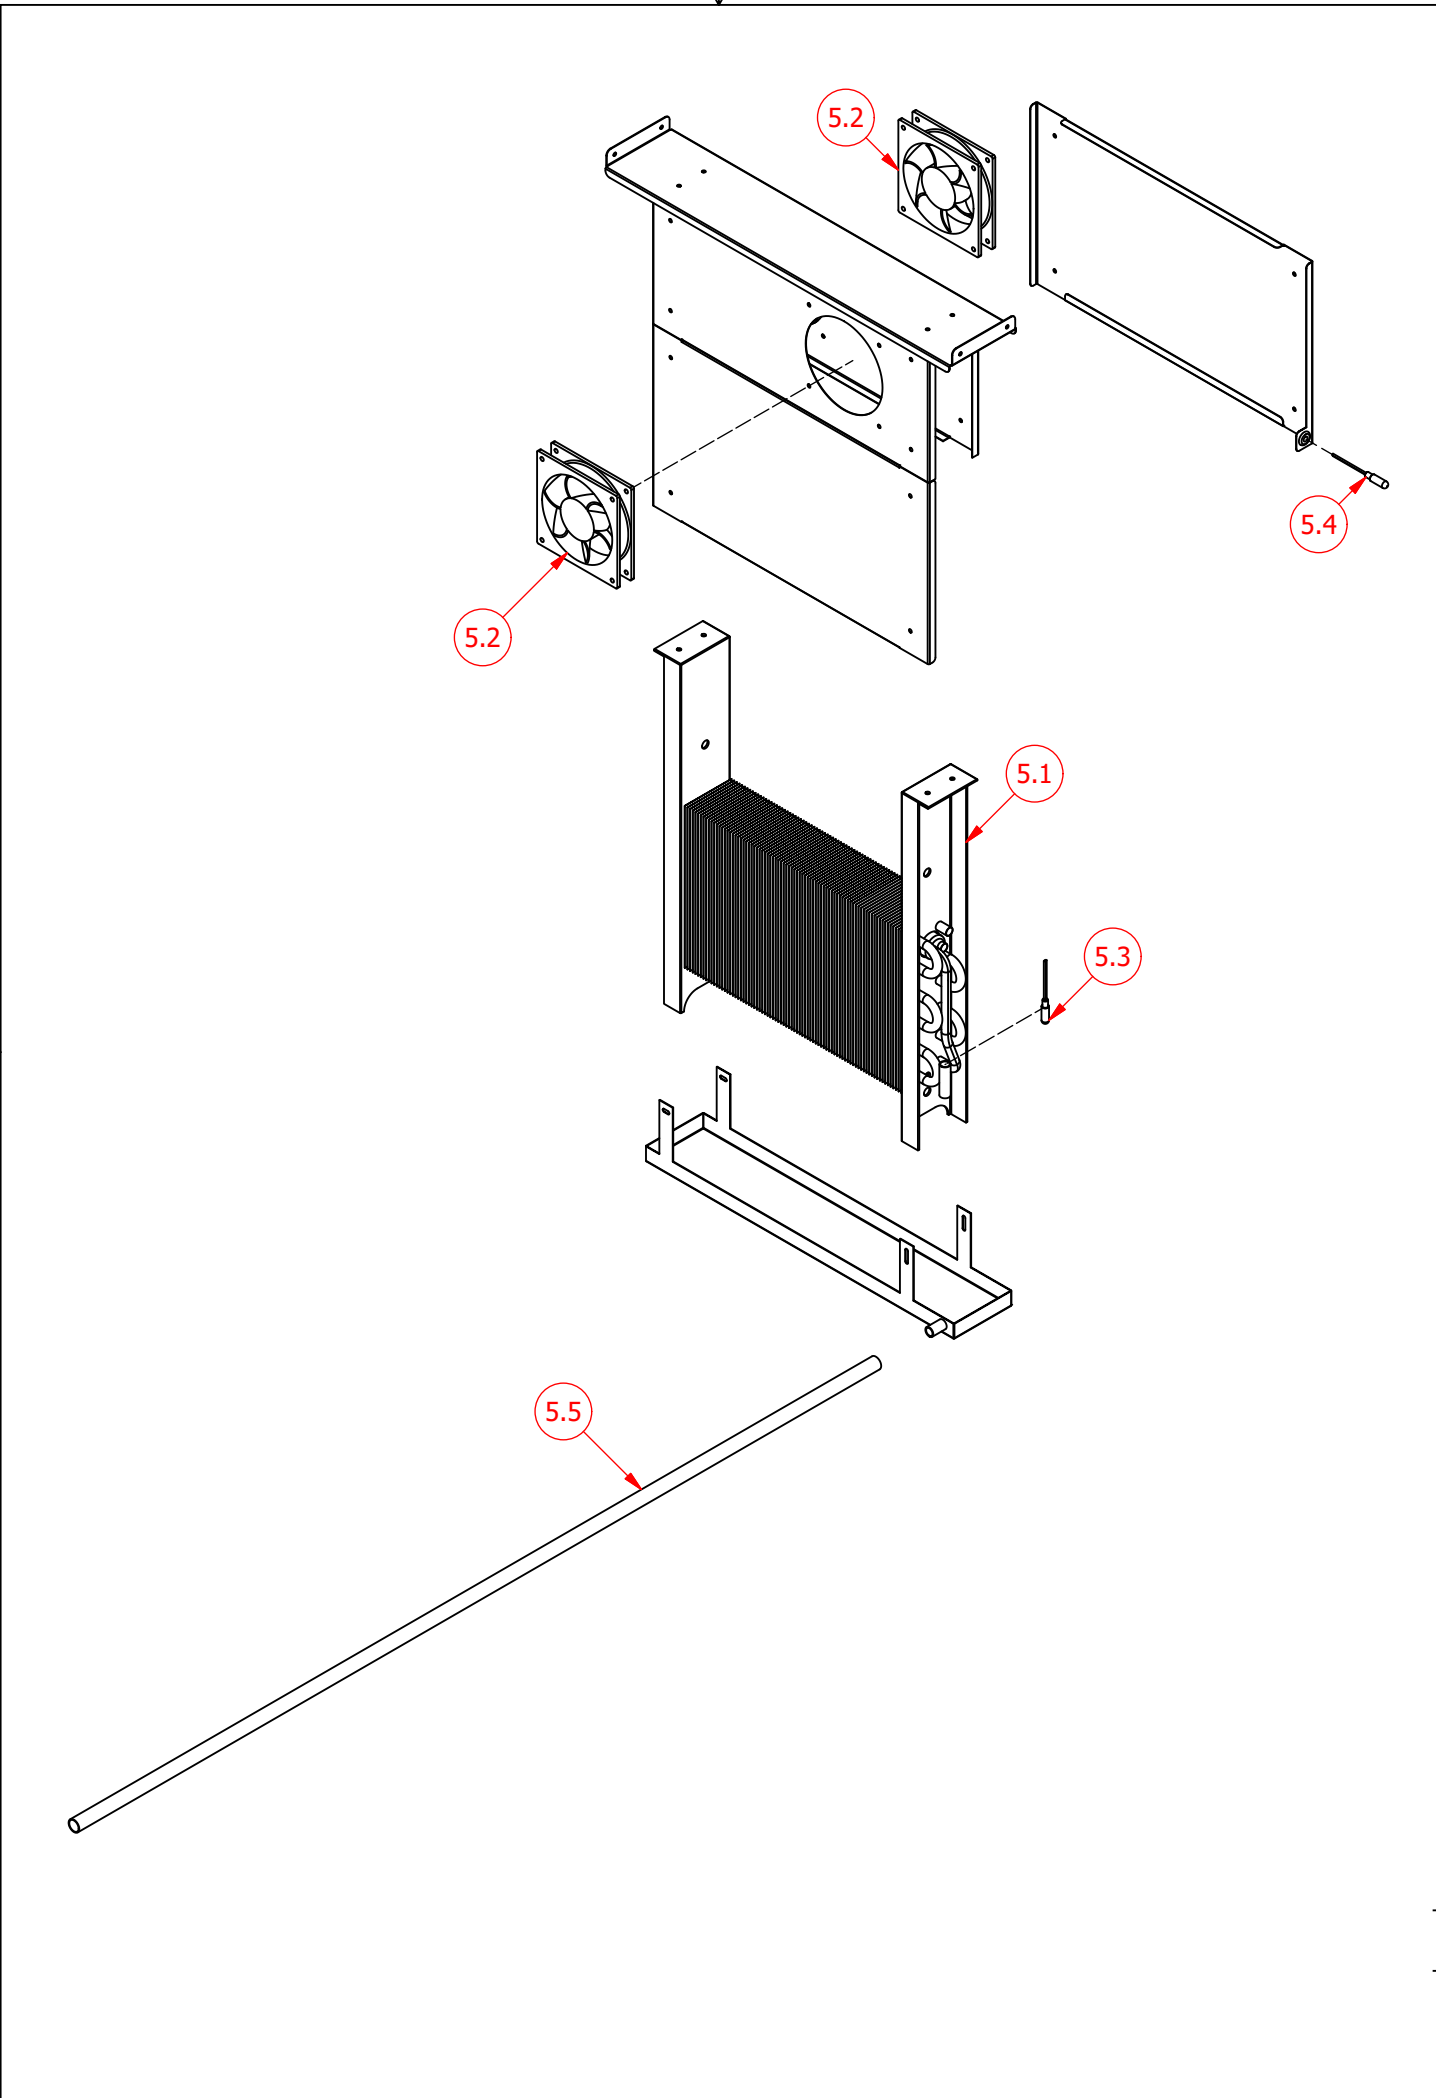

# EXPLOSIONSZEICHNUNG

KBS Gastrotechnik GmbH – Schoßbergstraße 26 – 65201 Wiesbaden

A)

B)

C)

E)

Id.	Nazwa
1	Nadstawka szklana
1.1	Gastroline szyba front
1.2	Gastroline szyba gorna
1.3	Gastroline szklany bok-std
1.4	Gastroline szklany bok-z polka
1.5	Szko float 8mm
1.6	Wkladka do rury z nakretka
1.7	Profil Al rura 18x1
1.8	Uchwyt front szyby
1.9	GastroLine_Uchwyt boczny szyby-Prawy
1.1	GastroLine_Uchwyt boczny szyby-Lewy
1.11	GastroLine_Zaslepka lampy AL HAC 19096-Prawa
1.12	GastroLine_Zaslepka lampy AL HAC 19096-Lewa
1.13	Profil AL HAC 19096
1.14	Swietlowka LED
1.15	Profil AL rura 12x1
1.16	GASTROLINE Zabezpieczenia polki szklanej
1.17	Wspornik polki szklanej dzielonej_zespol
1.18	GastroLine_Uchwyt przyslonek_kpl
1.19	Przyslonka_nocna Lx475
1.2	Przyslonka_nocna Lx495
1.21	Sruba OC M5 x 20 chromowana
1.22	Sruba OC M6 x 20 chromowana
1.23	Podkladka - kolnierz
1.24	Podkladka plastyfikatowa
1.25	Katownik 2 ramiona
1.26	Katownik 3 ramiona
1.27	Podkladka OC 6 poszerzana
1.28	Nakretka OC M6
1.29	Zaslepka kolpakowa sruby 497
2	Blat AxB
	Blat granitowy 800x20
	Blat granitowy 800x30
	Blat granitowy 900x20
	Blat granitowy 900x30
	Blat metalowy 800x30
3	Rozdzielnia R40_41
3.1	Wiazka termostatu - IGLOO
3.1	Wiazka termostatu - CAREL
3.2	Wylacznik ZMP T 85 (82) zielony (zarowka)
3.3	Wylacznik ZMP T 85 (82) zielony
4	Agregat komplet
4.1	Sprzezarka
4.2	Skraplacz
4.3	Czujka temperatury alarm - IGLOO
5	Parownik komplet
5.1	Parownik
5.2	Wentylator
5.3	Czujka temperatury parownika - IGLOO
5.3	Czujka temperatury parownika - CAREL
5.4	Czujka temperatury komory - IGLOO
5.4	Czujka temperatury komory - CAREL
5.5	Rurka PCV_RL-16
6	GastroLine_Drzwi prawe komplet
6.1	Drzwi prawe
6.2	Uchwyt drzwi
6.3	Zawias plastikowy
6.4	Uszczelka magnetyczna_435x645
7	GastroLine_Drzwi lewe komplet
7.2	Drzwi lewe
8	Drzwi witryny_zapianowane_komplet
8.1	Drzwi witryny_zapianowane
8.2	Uszczelka magnetyczna_285x530
9	Polka 542x345
10	Uchwyt polki
11	Polka wewnetrzna
12	Oslona kanatu ssania
13	Wyparka 400x165x120
14	Syfon
15	GastroLine_Cokolik_zespol
16	Front
16.1	Katownik_bok-prawy
16.2	Katownik_bok-lewy
16.3	Katownik_dolny
16.4	Wiatrownica front
16.5	Gastroline_CH_Front pelny
16.6	Gastroline_CH_Front dzielony
16.7	Gastroline_CH_Front dzielony_wstawka - lustro
16.7	Gastroline_CH_Front dzielony_wstawka - blacha szlif
17	Polka dla klienta
18	Poprzeczka GN-chlodniczy
19	Wiatrownica podstawy
20	Podstawa nogi
21	Zestaw kolowy 75 na plytke
22	Zestaw kolowy 75 na plytke z hamulcem