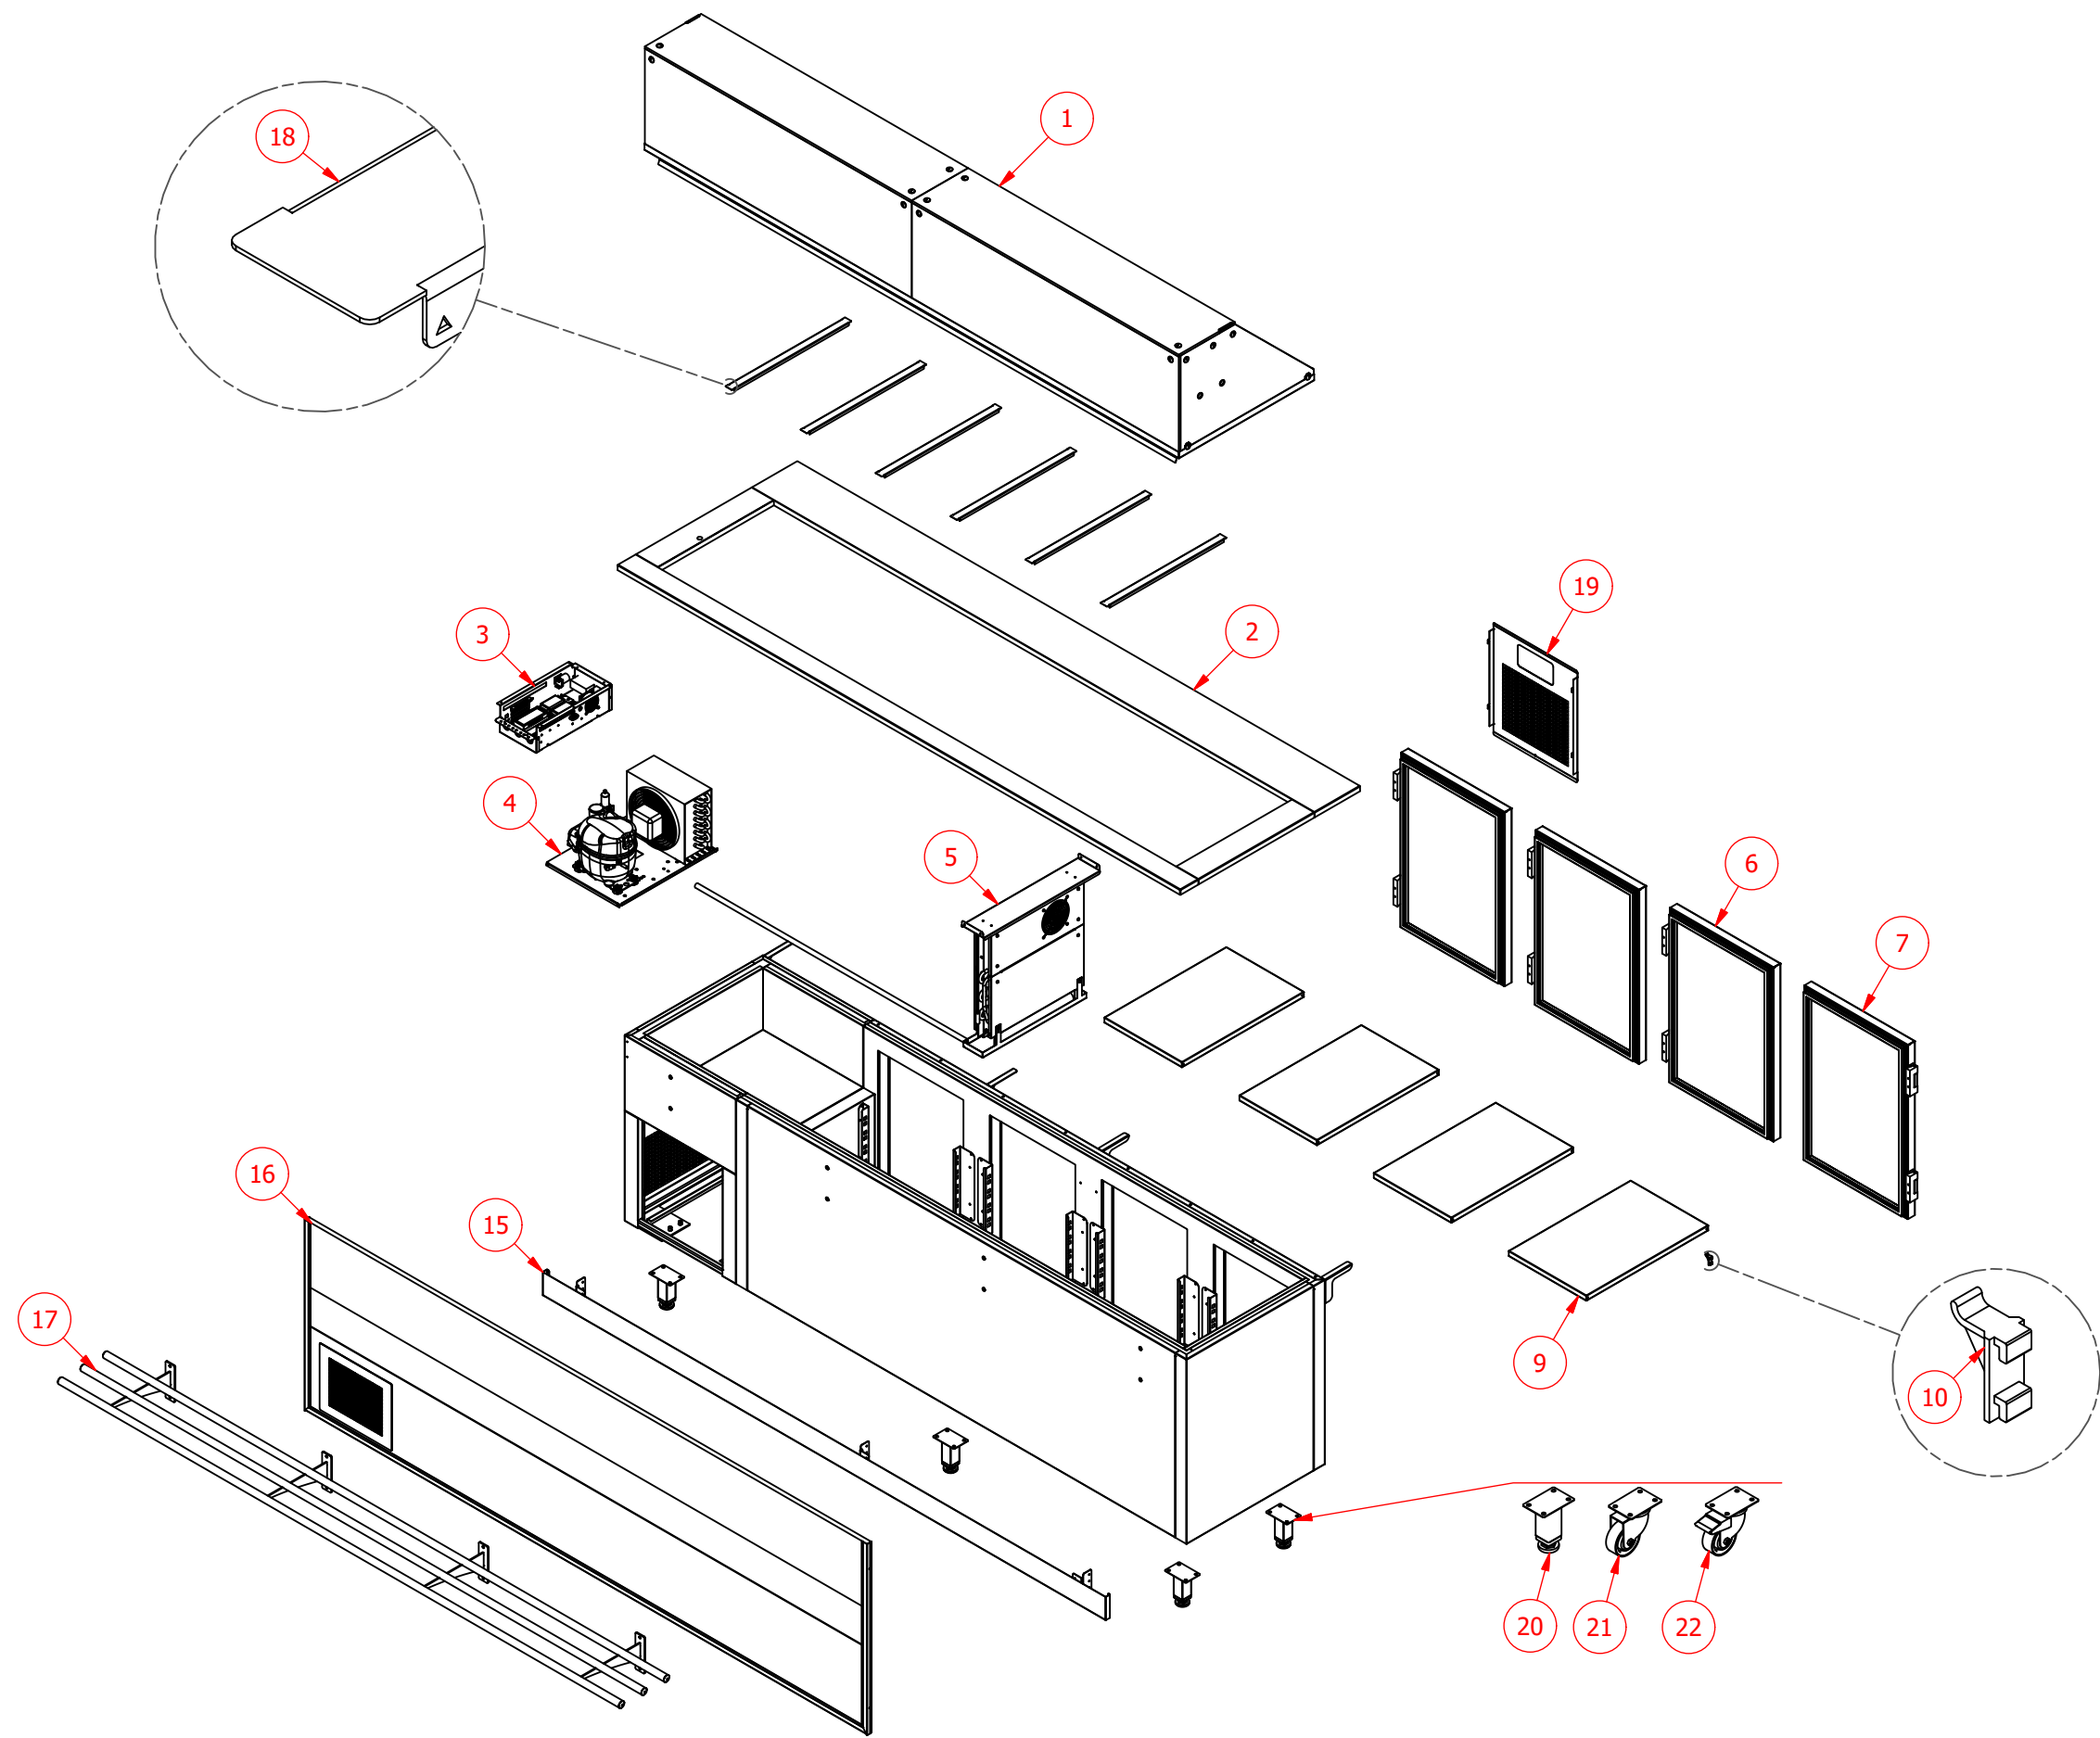

# EXPLOSIONSZEICHNUNG

KBS Gastrotechnik GmbH – Schoßbergstraße 26 – 65201 Wiesbaden

A)

B)

C)

E)

Id.	Nazwa
1	Nadstawka szklana
1.1	Gastroline szyba front
1.2	Gastroline szyba gorna
1.3	Gastroline szklany bok-std
1.4	Gastroline szklany bok-z polka
1.5	Szko float 8mm
1.6	Wkladka do rury z nakretka
1.7	Profil Al rura 18x1
1.8	Uchwyt front szyby
1.9	GastroLine_Uchwyt boczny szyby-Prawy
1.1	GastroLine_Uchwyt boczny szyby-Lewy
1.11	GastroLine_Zaslepka lampy AL HAC 19096-Prawa
1.12	GastroLine_Zaslepka lampy AL HAC 19096-Lewa
1.13	Profil AL HAC 19096
1.14	Swietlowka LED
1.15	Profil AL rura 12x1
1.16	GASTROLINE Zabezpieczenia polki szklanej
1.17	Wspornik polki szklanej dzielonej_zespol
1.18	GastroLine_Uchwyt przyslonek_kpl
1.19	Przyslonka_nocna Lx475
1.2	Przyslonka_nocna Lx495
1.21	Sruba OC M5 x 20 chromowana
1.22	Sruba OC M6 x 20 chromowana
1.23	Podkladka - kolnierz
1.24	Podkladka plastyfikatowa
1.25	Katownik 2 ramiona
1.26	Katownik 3 ramiona
1.27	Podkladka OC 6 poszerzana
1.28	Nakretka OC M6
1.29	Zaslepka kolpakowa sruby 497
2	Blat AxB
	Blat granitowy 800x20
	Blat granitowy 800x30
	Blat granitowy 900x20
	Blat granitowy 900x30
	Blat metalowy 800x30
3	Rozdzielnia R40_41
3.1	Wiazka termostatu - IGLOO
3.1	Wiazka termostatu - CAREL
3.2	Wylacznik ZMP T 85 (82) zielony (zarowka)
3.3	Wylacznik ZMP T 85 (82) zielony
4	Agregat komplet
4.1	Sprzezarka
4.2	Skraplacz
4.3	Czujka temperatury alarm - IGLOO
5	Parownik komplet
5.1	Parownik
5.2	Wentylator
5.3	Czujka temperatury parownika - IGLOO
5.3	Czujka temperatury parownika - CAREL
5.4	Czujka temperatury komory - IGLOO
5.4	Czujka temperatury komory - CAREL
5.5	Rurka PCV_RL-16
6	GastroLine_Drzwi prawe komplet
6.1	Drzwi prawe
6.2	Uchwyt drzwi
6.3	Zawias plastikowy
6.4	Uszczelka magnetyczna_435x645
7	GastroLine_Drzwi lewe komplet
7.2	Drzwi lewe
8	Drzwi witryny_zapianowane_komplet
8.1	Drzwi witryny_zapianowane
8.2	Uszczelka magnetyczna_285x530
9	Polka 542x345
10	Uchwyt polki
11	Polka wewnetrzna
12	Oslona kanatu ssania
13	Wyparka 400x165x120
14	Syfon
15	GastroLine_Cokolik_zespol
16	Front
16.1	Katownik_bok-prawy
16.2	Katownik_bok-lewy
16.3	Katownik_dolny
16.4	Wiatrownica front
16.5	Gastroline_CH_Front pelny
16.6	Gastroline_CH_Front dzielony
16.7	Gastroline_CH_Front dzielony_wstawka - lustro
16.7	Gastroline_CH_Front dzielony_wstawka - blacha szlif
17	Polka dla klienta
18	Poprzeczka GN-chlodniczy
19	Wiatrownica podstawy
20	Podstawa nogi
21	Zestaw kolowy 75 na plytke
22	Zestaw kolowy 75 na plytke z hamulcem