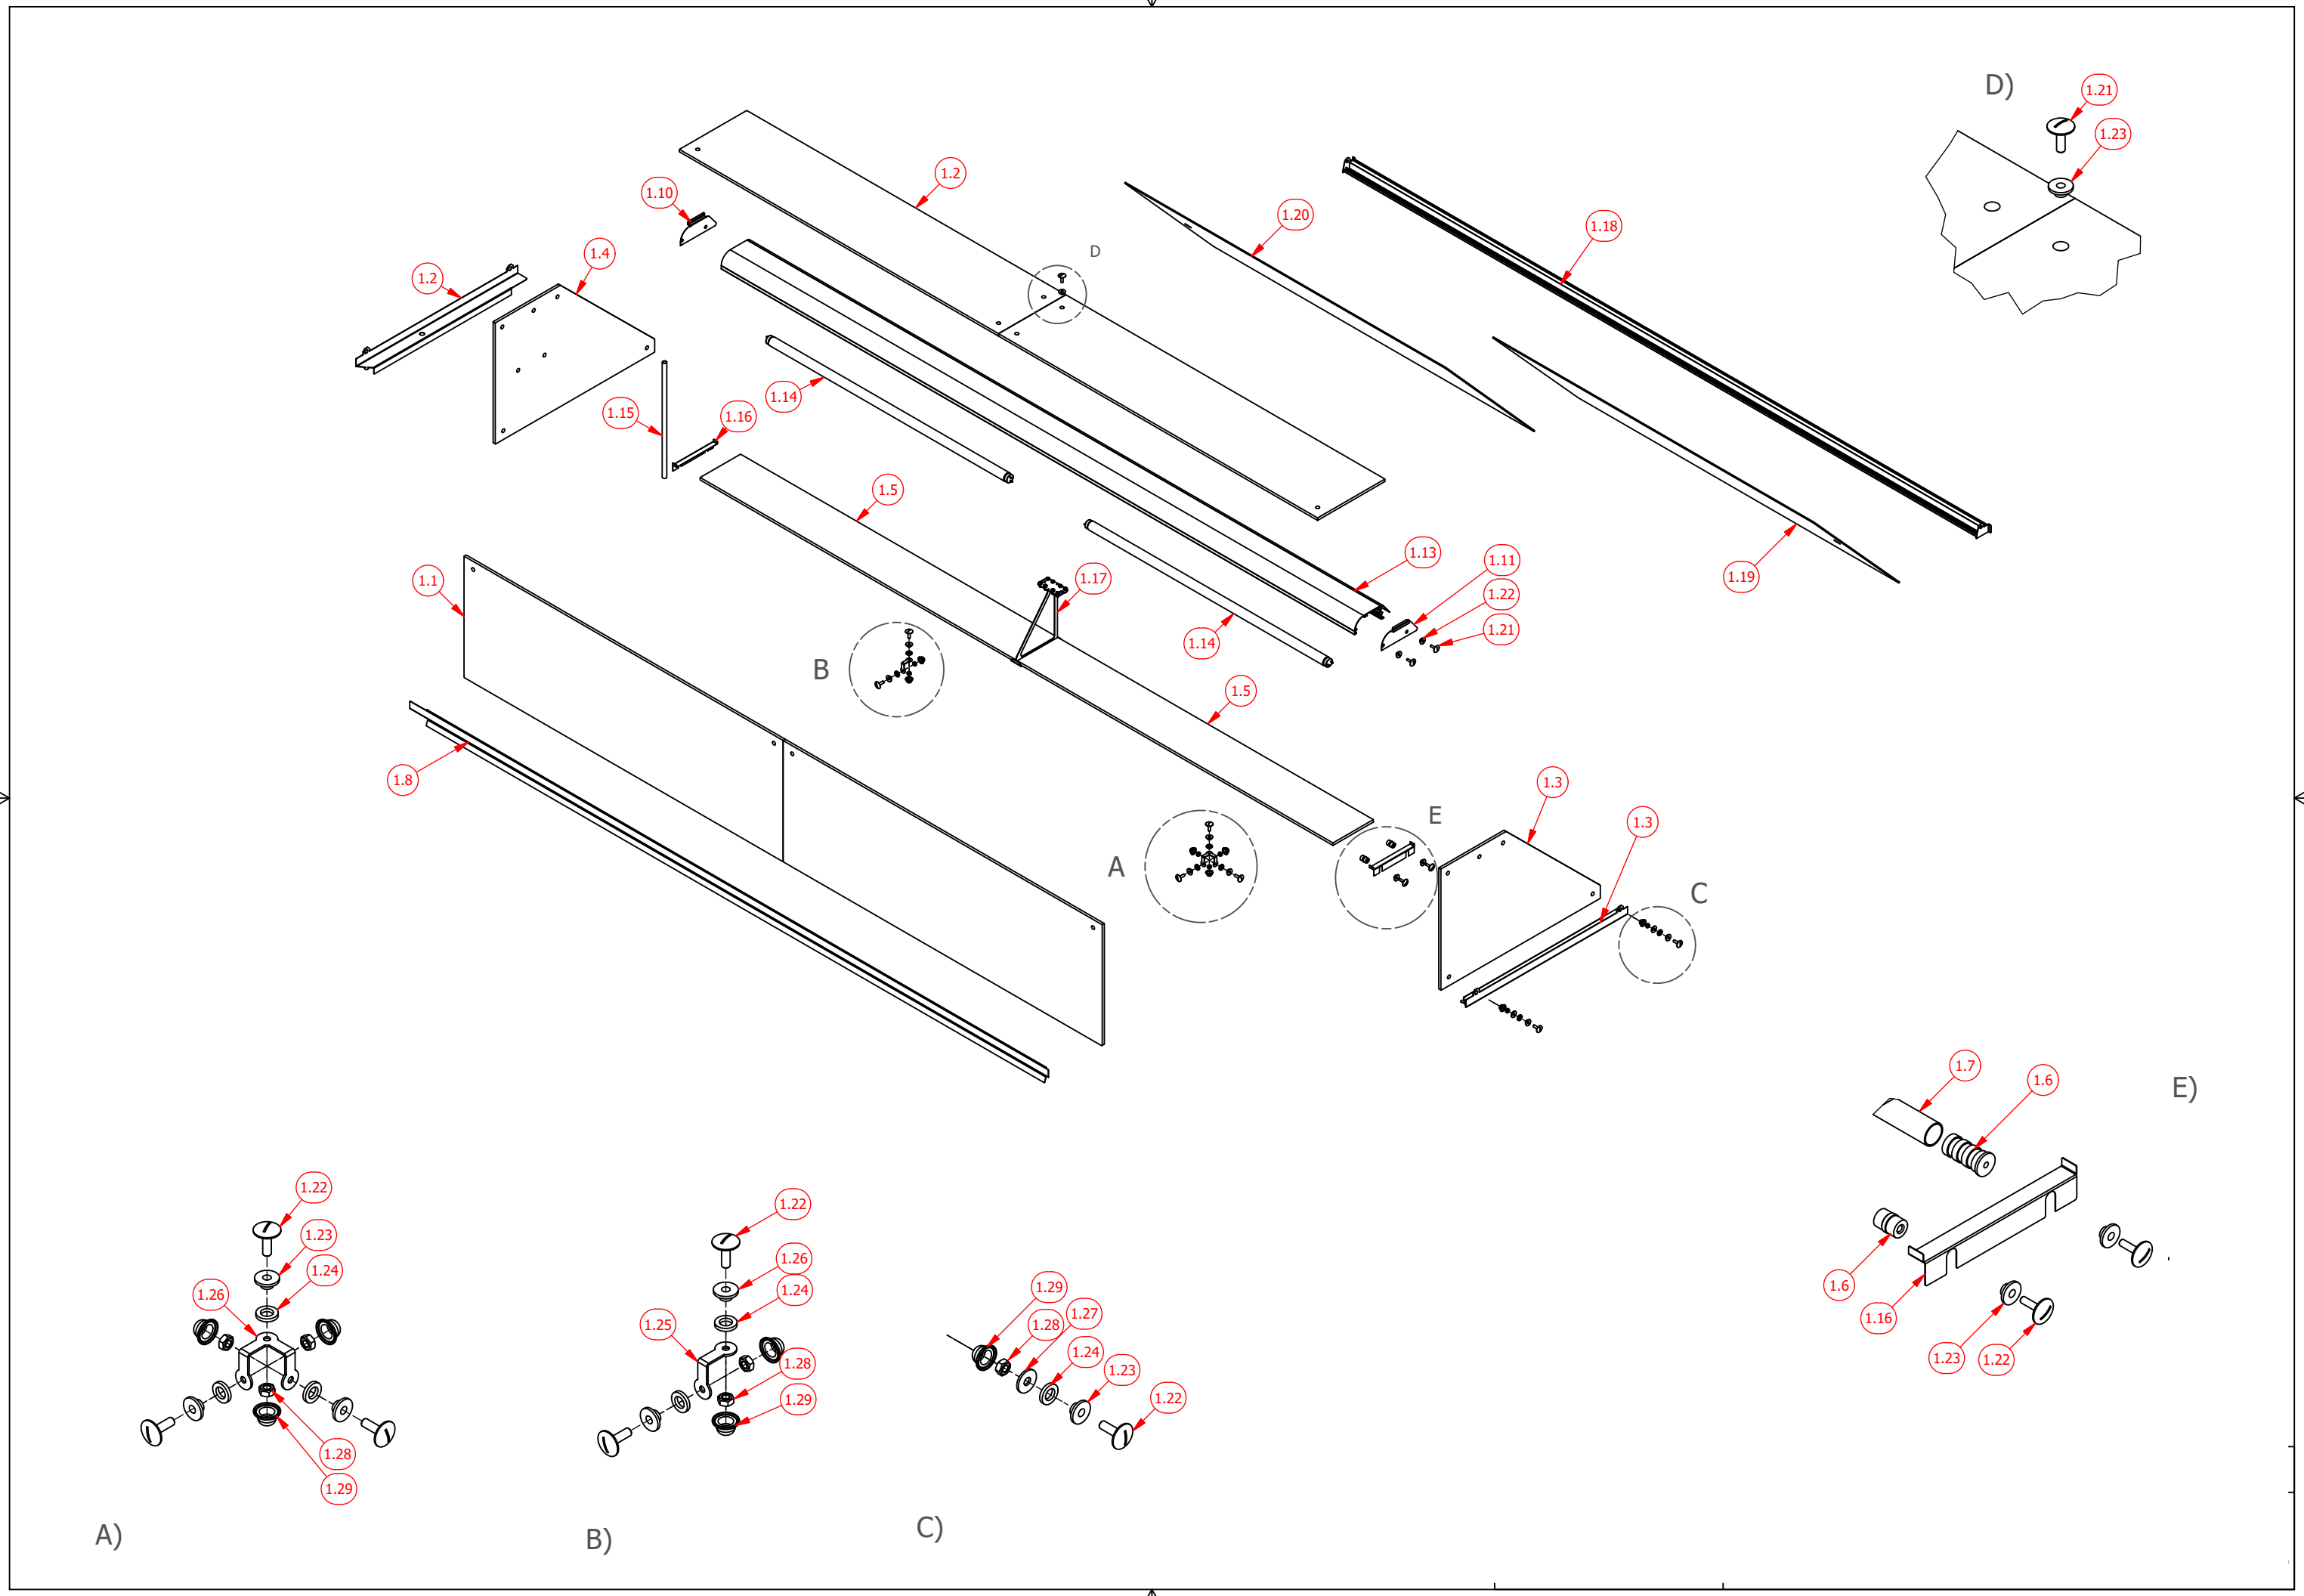

# EXPLOSIONSZEICHNUNG

KBS Gastrotechnik GmbH – Schoßbergstraße 26 – 65201 Wiesbaden

A)

B)

C)

E)

Id.	Nazwa
1	Nadstawka szklana
1.1	Gastroline szyba front
1.2	Gastroline szyba gorna
1.3	Gastroline szklany bok-std
1.4	Gastroline szklany bok-z polka
1.5	Szko float 8mm
1.6	Wkladka do rury z nakretka
1.7	Profil Al rura 18x1
1.8	Uchwyt front szyby
1.9	GastroLine_Uchwyt boczny szyby-Prawy
1.1	GastroLine_Uchwyt boczny szyby-Lewy
1.11	GastroLine_Zaslepka lampy AL HAC 19096-Prawa
1.12	GastroLine_Zaslepka lampy AL HAC 19096-Lewa
1.13	Profil AL HAC 19096
1.14	Swietlowka LED
1.15	Profil AL rura 12x1
1.16	GASTROLINE Zabezpieczenia polki szklanej
1.17	Wspornik polki szklanej dzielonej_zespol
1.18	GastroLine_Uchwyt przyslonek_kpl
1.19	Przyslonka_nocna Lx475
1.2	Przyslonka_nocna Lx495
1.21	Sruba OC M5 x 20 chromowana
1.22	Sruba OC M6 x 20 chromowana
1.23	Podkladka - kolnierz
1.24	Podkladka plastyfikatowa
1.25	Katownik 2 ramiona
1.26	Katownik 3 ramiona
1.27	Podkladka OC 6 poszerzana
1.28	Nakretka OC M6
1.29	Zaslepka kolpakowa sruby 497
2	Blat AxB
	Blat granitowy 800x20
	Blat granitowy 800x30
	Blat granitowy 900x20
	Blat granitowy 900x30
	Blat metalowy 800x30
3	Rozdzielnia R40_41
3.1	Wiazka termostatu - IGLOO
3.1	Wiazka termostatu - CAREL
3.2	Wylacznik ZMP T 85 (82) zielony (zarowka)
3.3	Wylacznik ZMP T 85 (82) zielony
4	Agregat komplet
4.1	Sprzezarka
4.2	Skraplacz
4.3	Czujka temperatury alarm - IGLOO
5	Parownik komplet
5.1	Parownik
5.2	Wentylator
5.3	Czujka temperatury parownika - IGLOO
5.3	Czujka temperatury parownika - CAREL
5.4	Czujka temperatury komory - IGLOO
5.4	Czujka temperatury komory - CAREL
5.5	Rurka PCV_RL-16
6	GastroLine_Drzwi prawe komplet
6.1	Drzwi prawe
6.2	Uchwyt drzwi
6.3	Zawias plastikowy
6.4	Uszczelka magnetyczna_435x645
7	GastroLine_Drzwi lewe komplet
7.2	Drzwi lewe
8	Drzwi witryny_zapianowane_komplet
8.1	Drzwi witryny_zapianowane
8.2	Uszczelka magnetyczna_285x530
9	Polka 542x345
10	Uchwyt polki
11	Polka wewnetrzna
12	Oslona kanatu ssania
13	Wyparka 400x165x120
14	Syfon
15	GastroLine_Cokolik_zespol
16	Front
16.1	Katownik_bok-prawy
16.2	Katownik_bok-lewy
16.3	Katownik_dolny
16.4	Wiatrownica front
16.5	Gastroline_CH_Front pelny
16.6	Gastroline_CH_Front dzielony
16.7	Gastroline_CH_Front dzielony_wstawka - lustro
16.7	Gastroline_CH_Front dzielony_wstawka - blacha szlif
17	Polka dla klienta
18	Poprzeczka GN-chlodniczy
19	Wiatrownica podstawy
20	Podstawa nogi
21	Zestaw kolowy 75 na plytke
22	Zestaw kolowy 75 na plytke z hamulcem