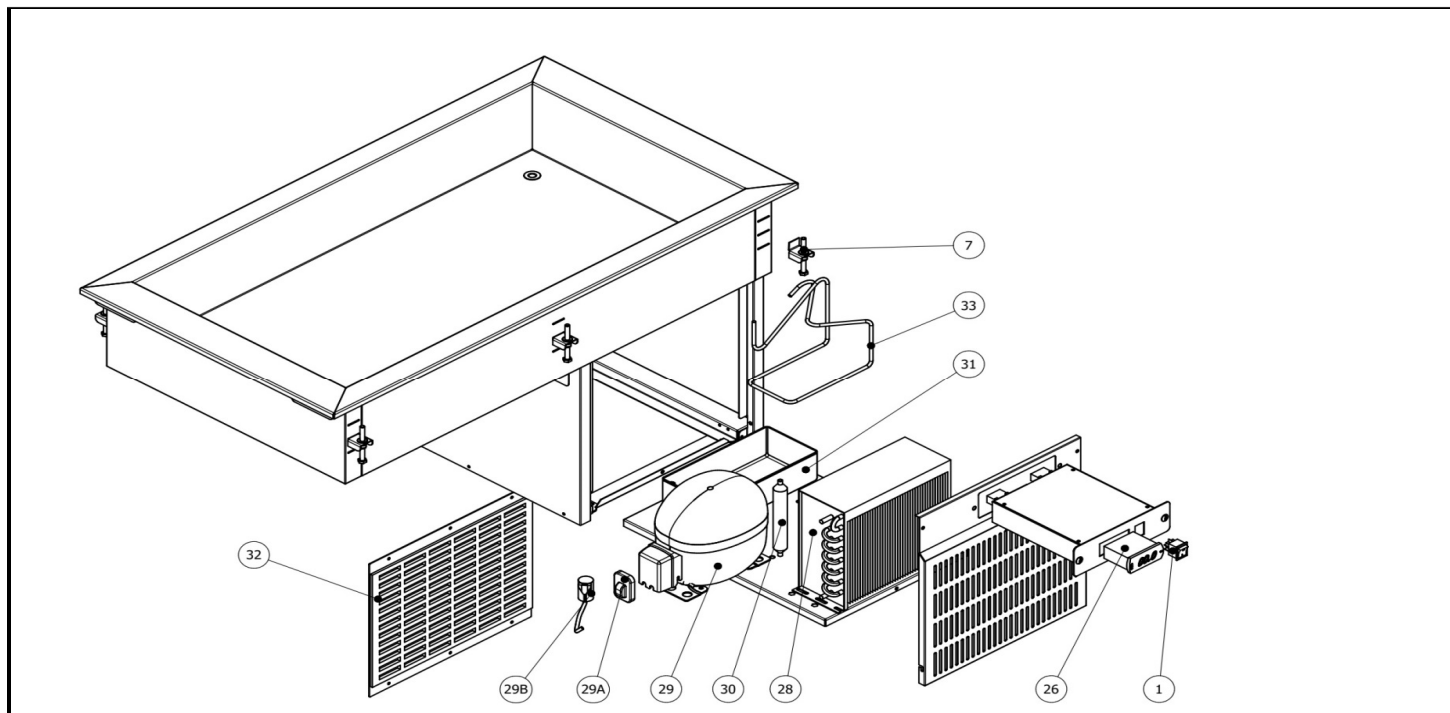

Artikelnummern:	70532118
	70532119
	70532120

Nº	CODE CÓDIGO	RECOM.	DESCRIPTION	DESCRIPCIÓN	RW-311_HC	RW-411_HC	RW-511_HC	WYCOFANY / ELIMINATED	WPROWADZONY / INTRODUCED	FUNCIONAL / BLOCKING UNIT
1	12037293		POWER SWITCH ON/OFF	WŁĄCZNIK ZASILANIA ON/OFF	1	1	1			X
7	12182895		● BRACKET ASSEMBLY "DROP"	UCHWYT MOCOWANIA WANNY BEMAROWEJ	6	6	6			
26	12047691		● THERMOSTAT CAREL PYCO1SN515	STEROWNIK CAREL POZYTYWNY PYCO1SN515	1	1	1	1/03/2021		X
26	12166052		● THERMOSTAT EVCO	STEROWNIK EVCO POZYTYWNY	1	1	1		1/03/2021	x
26a	12045530		● PROBE NTC 2.5 m	CZUJNIK TEMPERATURY NTC 2.5m	1	1	1			
27	12059041		● FAN MOTOR 5W 200/28 U	WENTYLATOR 5W 200/28 U	1	1	1			X
27	12033477		● FAN MOTOR 10W 254/23 U	WENTYLATOR 10W 254/23 U	1	1	1			
28	12033007		● CONDENSER 8x2	SKRAPLACZ 8x2	1	1	1			X
28	12032903		● CONDENSER 9x2	SKRAPLACZ 9x2						X
29	12181835		● COMPRESSOR NLU11KK.1 R600a	KOMPRESOR NLU11KK.1 R600a	1	1	1			X
29	12181627		● COMPRESSOR FR7,5G R134A	KOMPRESOR FR7,5G R134A						X
29A	12181836		● STARTING RELAY 103N0021	PRZEKAŹNIK 103N0021	1	1	1			X
29A	12182202		● STARTING RELAY 117U6001	PRZEKAŹNIK 117U6001						X
29B	12181842		● RUN CAPACITOR 117-7132	KONDENSATOR 117-7132	1	1	1			X
29B	12181565		● RUN CAPACITOR 117U5015	KONDENSATOR 117U5015						X
30	12061055		● DRYER FILTER 20GR 1/4+1/4	FILTR GAZU 20GR 1/4+1/4	1	1	1			X
30	12048655		● DRYER FILTER 40GR 1/4+1/4	FILTR GAZU 40GR 1/4+1/4						X
31	12036623		● EVAPORATION TRAY	PLASTIKOWY ZBIORNIK NA SKROPLINY	1	1	1			
32	12036793		● PLASTIC GRILL 387x280	PLASTIKOWA KRATKA 387x280	1	1	1			
33	12182293		● AUTOMATIC EVAPORATION HEATER	GRZAŁKA ODPAROWANIA SKROPLIN	1	1	1			X
33	12182289		● AUTOMATIC EVAPORATION HEATER	GRZAŁKA ODPAROWANIA SKROPLIN						X