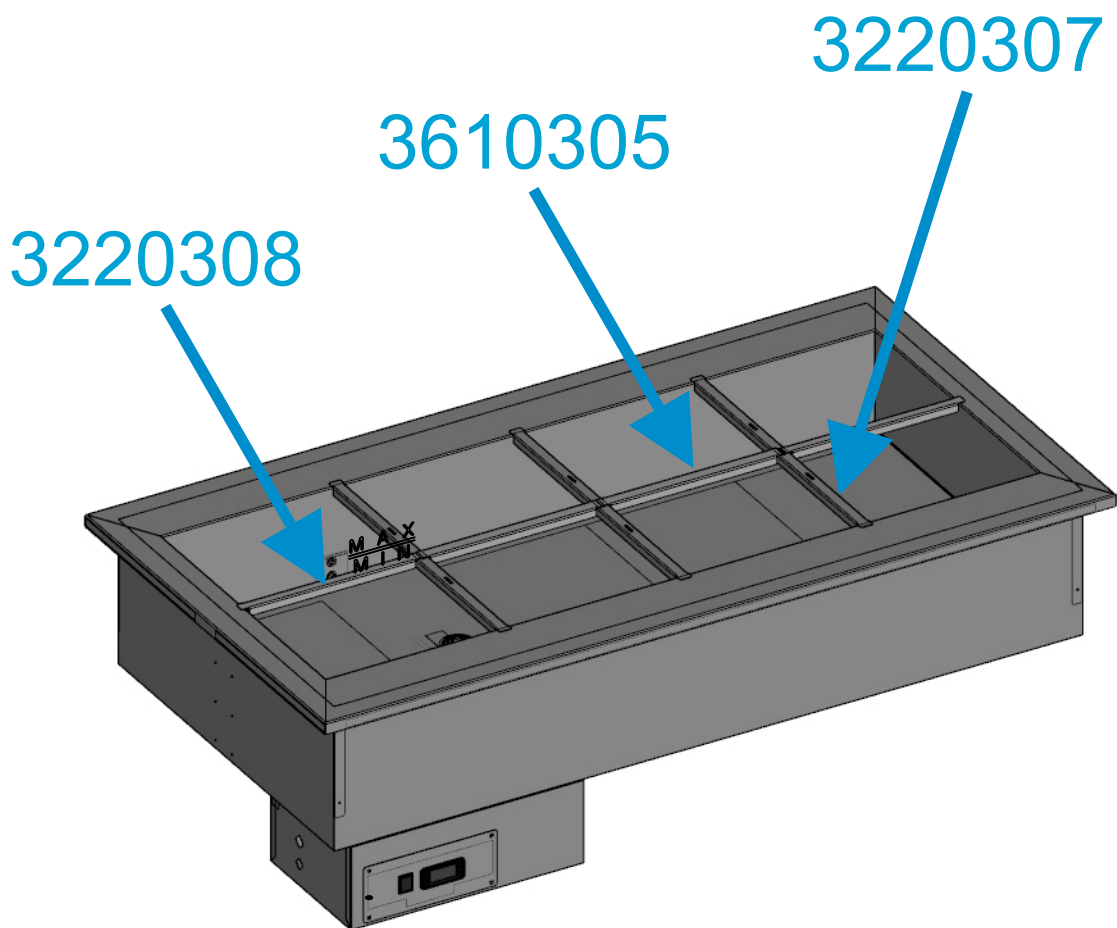

Armonia GN 3/1 Umluftkühlung – 4x 3610304 + 6x 3610305
Armonia GN 4/1 Umluftkühlung – 5x 3610304 + 8x 3610305

Sinfonia GN 3/1 Umluftkühlung – 4x 3610304 + 6x 3610305
Sinfonia GN 4/1 Umluftkühlung – 5x 3610304 + 8x 3610305

3220307

3220308

3610305

Armonia GN 2/1 Bain Marie – 1x 3220307 + 2x 3220308

Armonia GN 3/1 Bain Marie – 2x 3220307 + 2x 3220308 + 1x 3610305

Armonia GN 4/1 Bain Marie – 3x 3220307 + 2x 3220308 + 2x 3610305