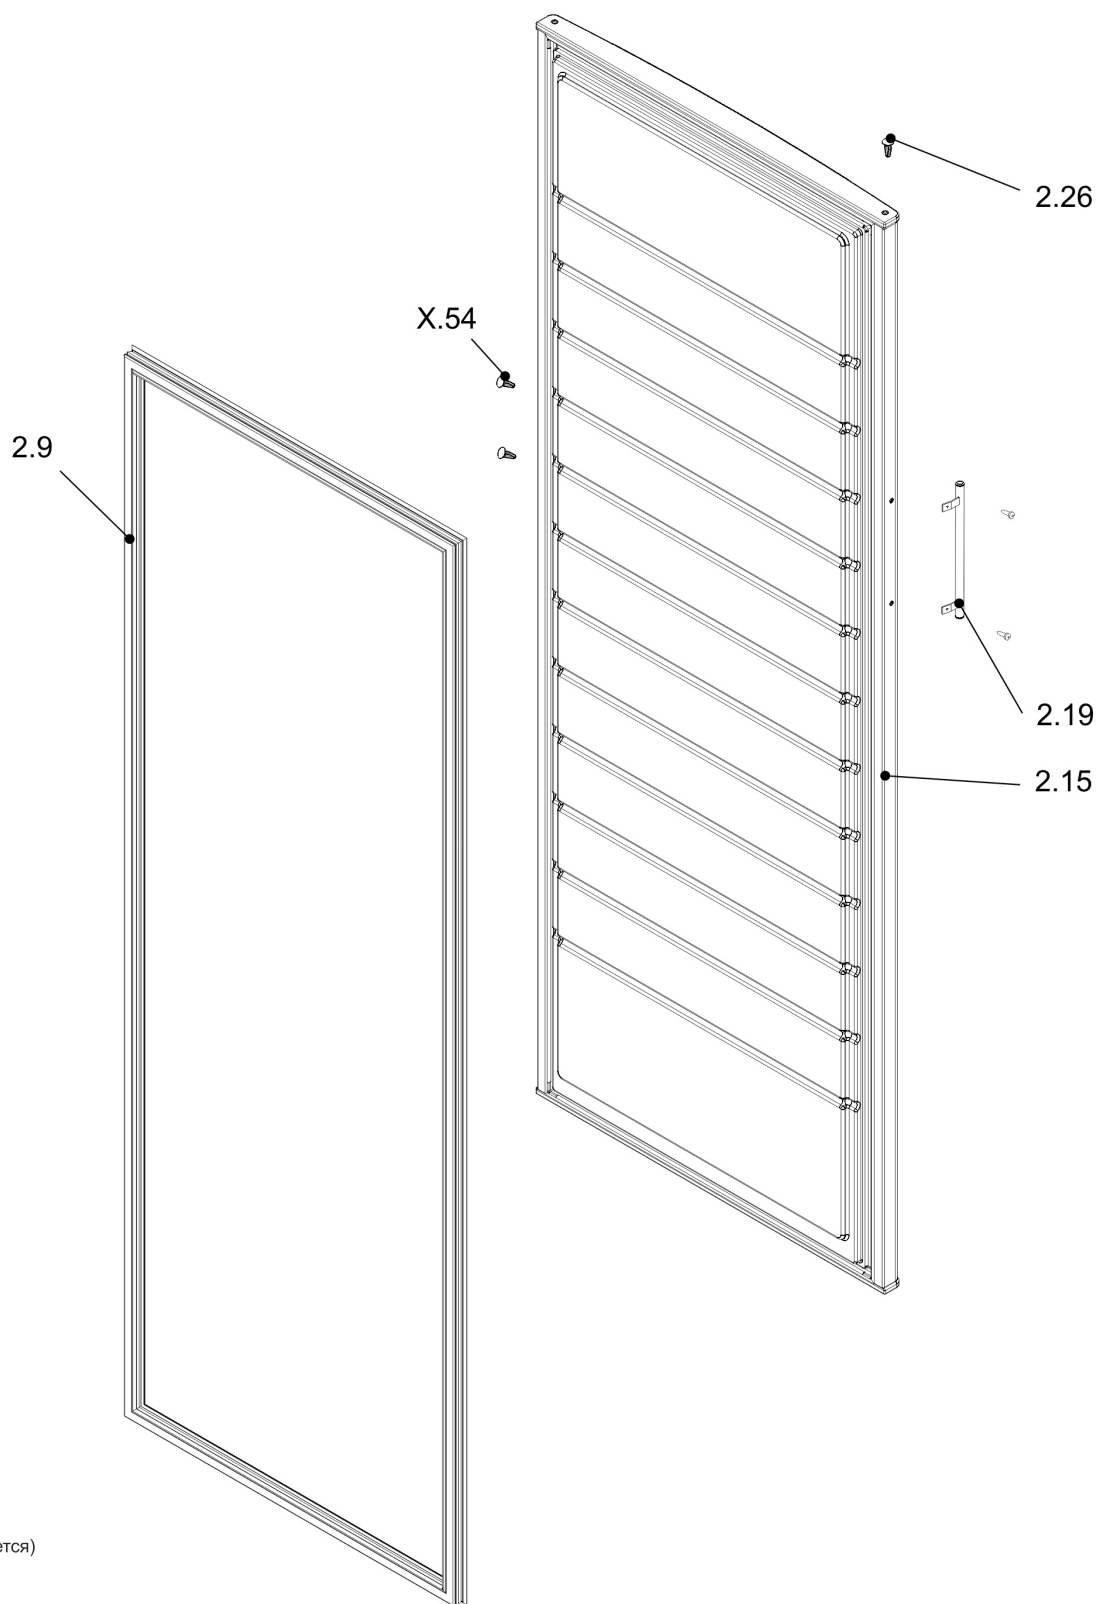

# EXPLOSIONSZEICHNUNG

KBS Gastrotechnik GmbH – Schoßbergstraße 26 – 65201 Wiesbaden

\*If applicable  
 (Jei taikoma)  
 (Если применяется)

\*\*Alternative  
 (Alternatyva)  
 (Альтернатива)

\*\*\*Amount varies  
 (Ivairus kiekis)  
 (разное количество)