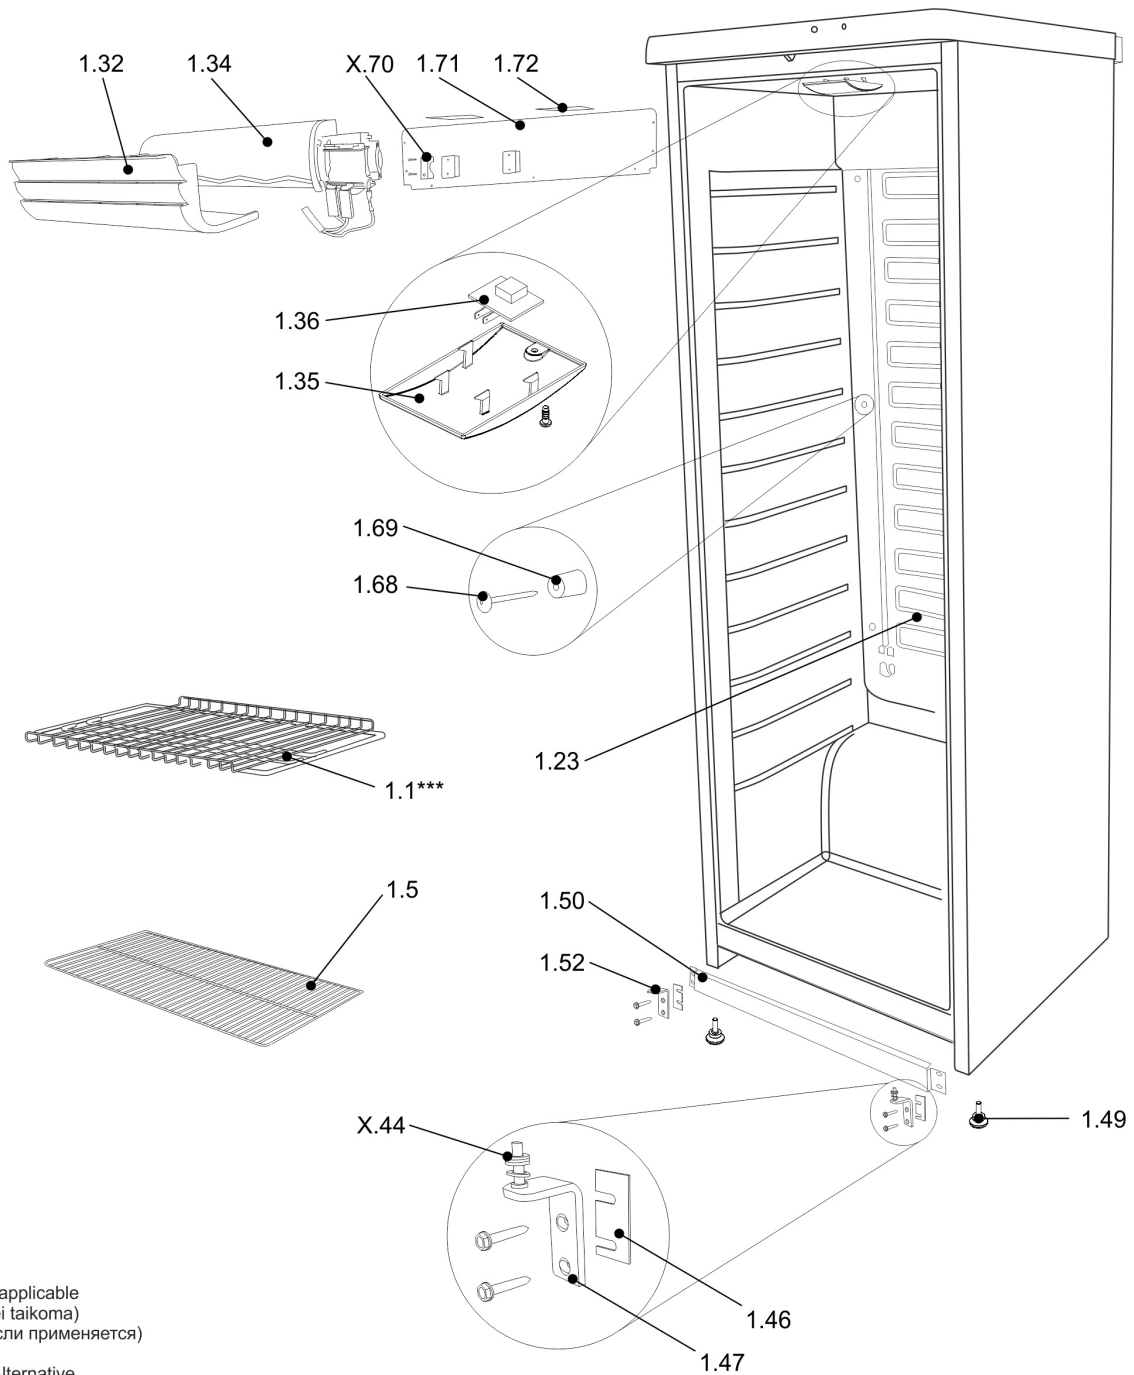

# EXPLOSIONSZEICHNUNG

KBS Gastrotechnik GmbH – Schoßbergstraße 26 – 65201 Wiesbaden

\*If applicable  
 (Jei taikoma)  
 (Если применяется)

\*\*Alternative  
 (Alternatyva)  
 (Альтернатива)

\*\*\*Amount varies  
 (Ivairus kiekis)  
 (разное количество)