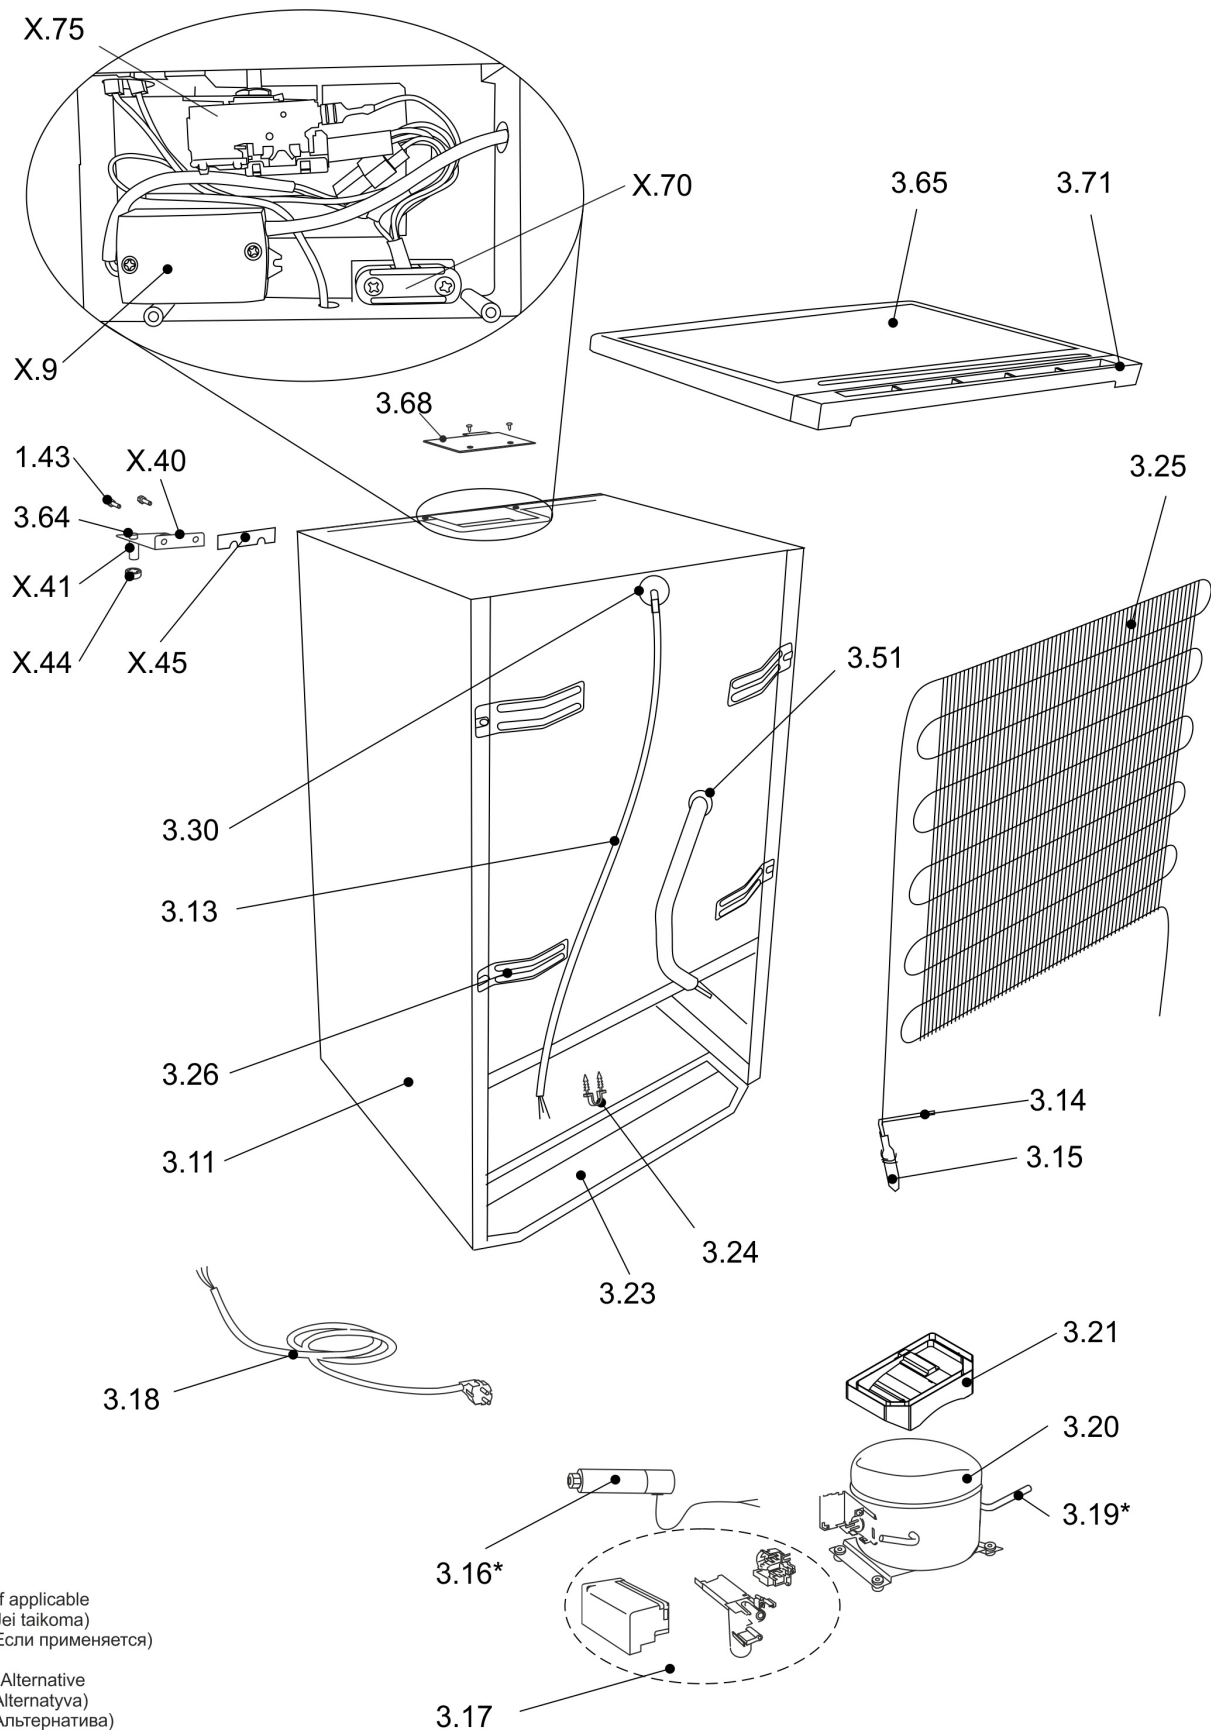

*If applicable
(Jei taikoma)
(Если применяется)

**Alternative
(Alternatyva)
(Альтернатива)

***Amount varies
(Ivairus kiekis)
(разное количество)

List of details

Item mark	Product code	Title
X.9	S296006-00	Power board
X.40	M120230-00-1IY1	Bracket
X.41	M206077-00	Axle
X.44	D710019-O	Washer
X.45	M155100-00	Spacer
X.70	D140117-O1	Clip
X.75	V420085	Thermostat
1.1	V054173-00-O1	Shelf
1.7	D100143	Holder
1.23	V430603-00-O1	Evaporator
1.43	40081000.0515	Screw 5x16 RO 414
1.47	M120305-00-1IO1	Bracket
1.49	V043041-00-J1	Support
1.68	D194073-O	Pin
1.69	D212126	Bushing
1.74	S229063	Switch
1.91	S571068	LED light
1.102	D253149-01	Knob of thermostat
1.120	D315293-00-O1	Cover
1.147	D194019-00	Pin
1.148	D900001-O1	Screw
1.182	D100120	Holder
1.183	D155183-00	Plate
2.15	D-V320339-01-O1	Door
3.11	V355280-02-OO-PVC-Z2	Foamed cabinet
3.13	V519310-02	Wiring
3.15	V433004	Filter-dryer
3.16	40010050.4319	Run capacitor
3.17	KRPZ55H1X-Z2	Starting relay
3.18	V503063-67	Supply cord
3.19	M175048-00	Technological tube