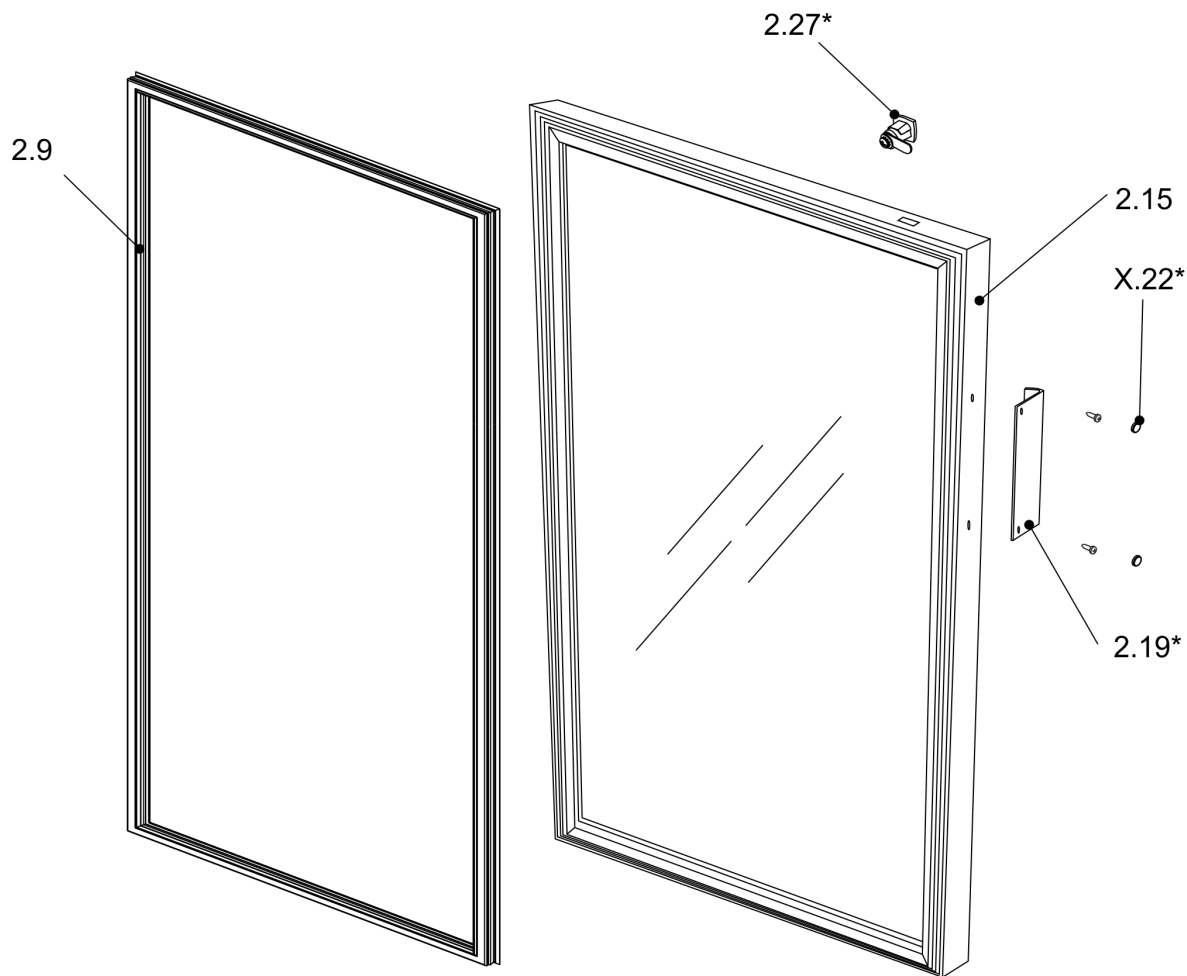

*If applicable
(Jei taikoma)
(Если применяется)

**Alternative
(Alternatyva)
(Альтернатива)

***Amount varies
(Ivairus kiekis)
(разное количество)