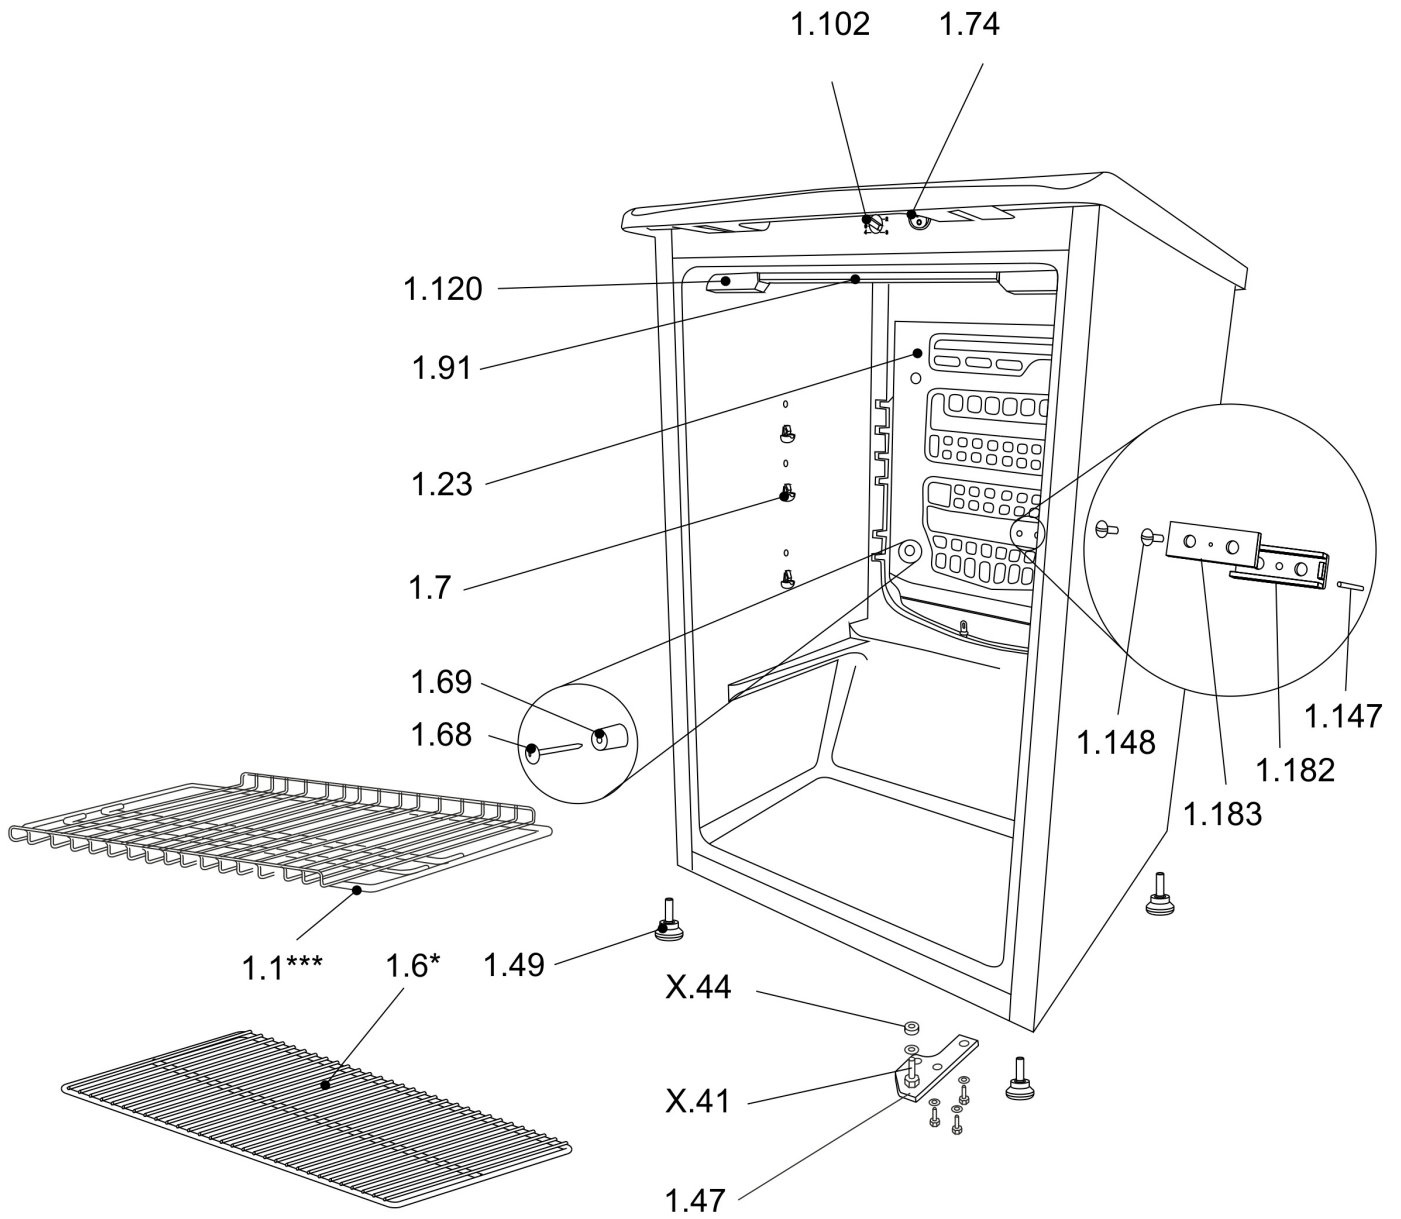

*If applicable
(Jeļi taikoma)
(Если применяется)

**Alternative
(Alternatīva)
(Альтернатива)

***Amount varies
(Ivairus kiekis)
(разное количество)