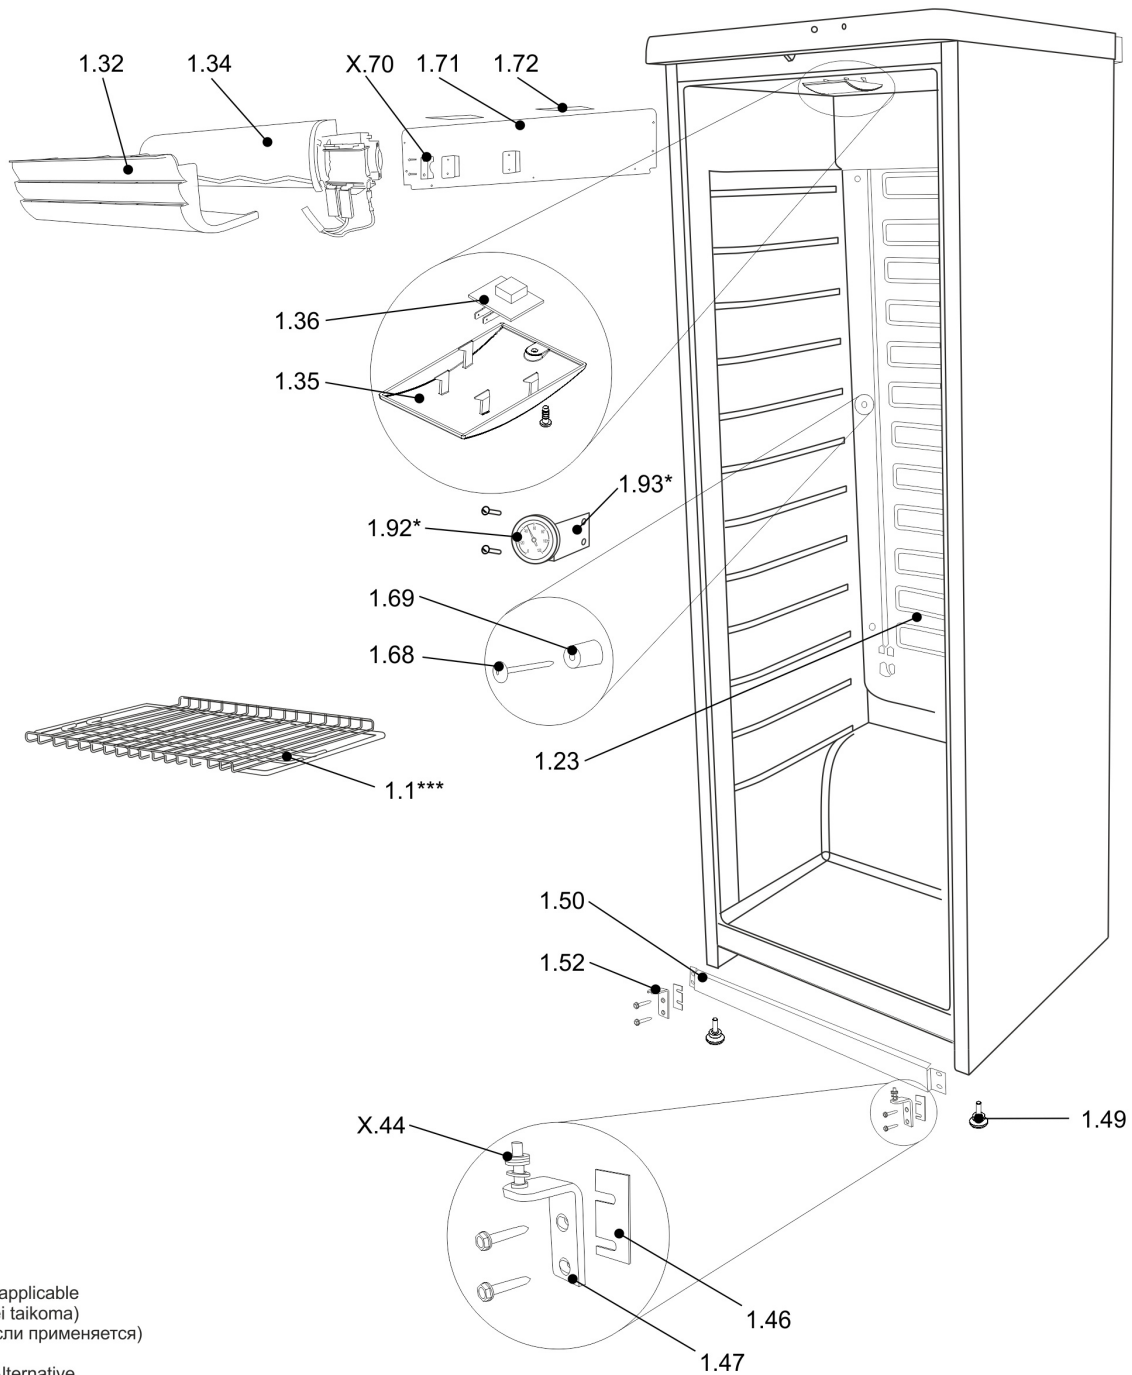

EXPLOSIONSZEICHNUNG

KBS Gastrotechnik GmbH – Schoßbergstraße 26 – 65201 Wiesbaden

*If applicable
 (Jei taikoma)
 (Если применяется)

**Alternative
 (Alternatyva)
 (Альтернатива)

***Amount varies
 (Ivairus kiekis)
 (разное количество)

***Amount varies
(Ivairus kiekis)
(разное количество)

List of details

Item mark	Product code	Title
X.40	M120204-01-1JJ1	Bracket
X.41	M206077-00	Axle
X.44	D710019-J	Washer
X.70	D140117-O1	Clip
X.75	V420090	Thermostat
1.1	V054081-00-J1	Shelf
1.23	V430165-02-J1	Evaporator
1.32	D315143-00-J1	Cover
1.34	KEQLK452400A3	Blower
1.35	D404026-00	Cover of LED plate
1.36	S571057	LED mouting plate
1.46	D155194-00-J1	Spacer
1.47	V120082-00-IJJ1	Bracket
1.49	V043041-00-J1	Support
1.50	M150424-00-1JJ1	Bottom cover
1.52	M120287-00-1JJ1	Bracket
1.68	D194073-J1	Pin
1.69	D212126	Bushing
1.71	D327009	Plate
1.72	M150402-00-O1	Plate
2.15	D-V320280-03-J1SP	Door
3.1	D060168-02-JKB01	Decorative panel
3.3	D253099JSN141	Knob of thermostat
3.6	D060173-J	Mouting panel
3.7	S571066	signal lamp
3.11	V355302-11-JJ-J1-PVC	Foamed cabinet
3.13	V519150-08	Wiring
3.14	M175136-01	Technological tube
3.15	V433015-00	Filter-dryer
3.17	KRSZ110H1H-G5	Starting relay
3.18	V503063-67	Supply cord

Item mark	Product code	Title
3.19	M175048-00	Technological tube
3.20	KKSZ110H1H-G5	Compressor
3.21	D357357-00	Tray of compressor
3.23	V043056-00	Support for compr. Fixing
3.24	D145028-00	Clip
3.25	KS270123-01	Condenser
3.28	D270108-00-J1	Support
3.35	D100130	Holder
3.36	D224008-J	Wheel
3.37	D100140-J	Holder
3.38	M150427-00-Y1	Plate
3.39	D315117-04-J	Cap
3.42	D161016-01-J	Angle
3.43	D161016-00-J	Angle
3.45	D315133	Cap
3.46	D315138-J	Cover
3.47	D151113-J	Plate
3.48	D156067-03	Spacer
3.62	S229037	Switch
3.63	D315117-01	Cover