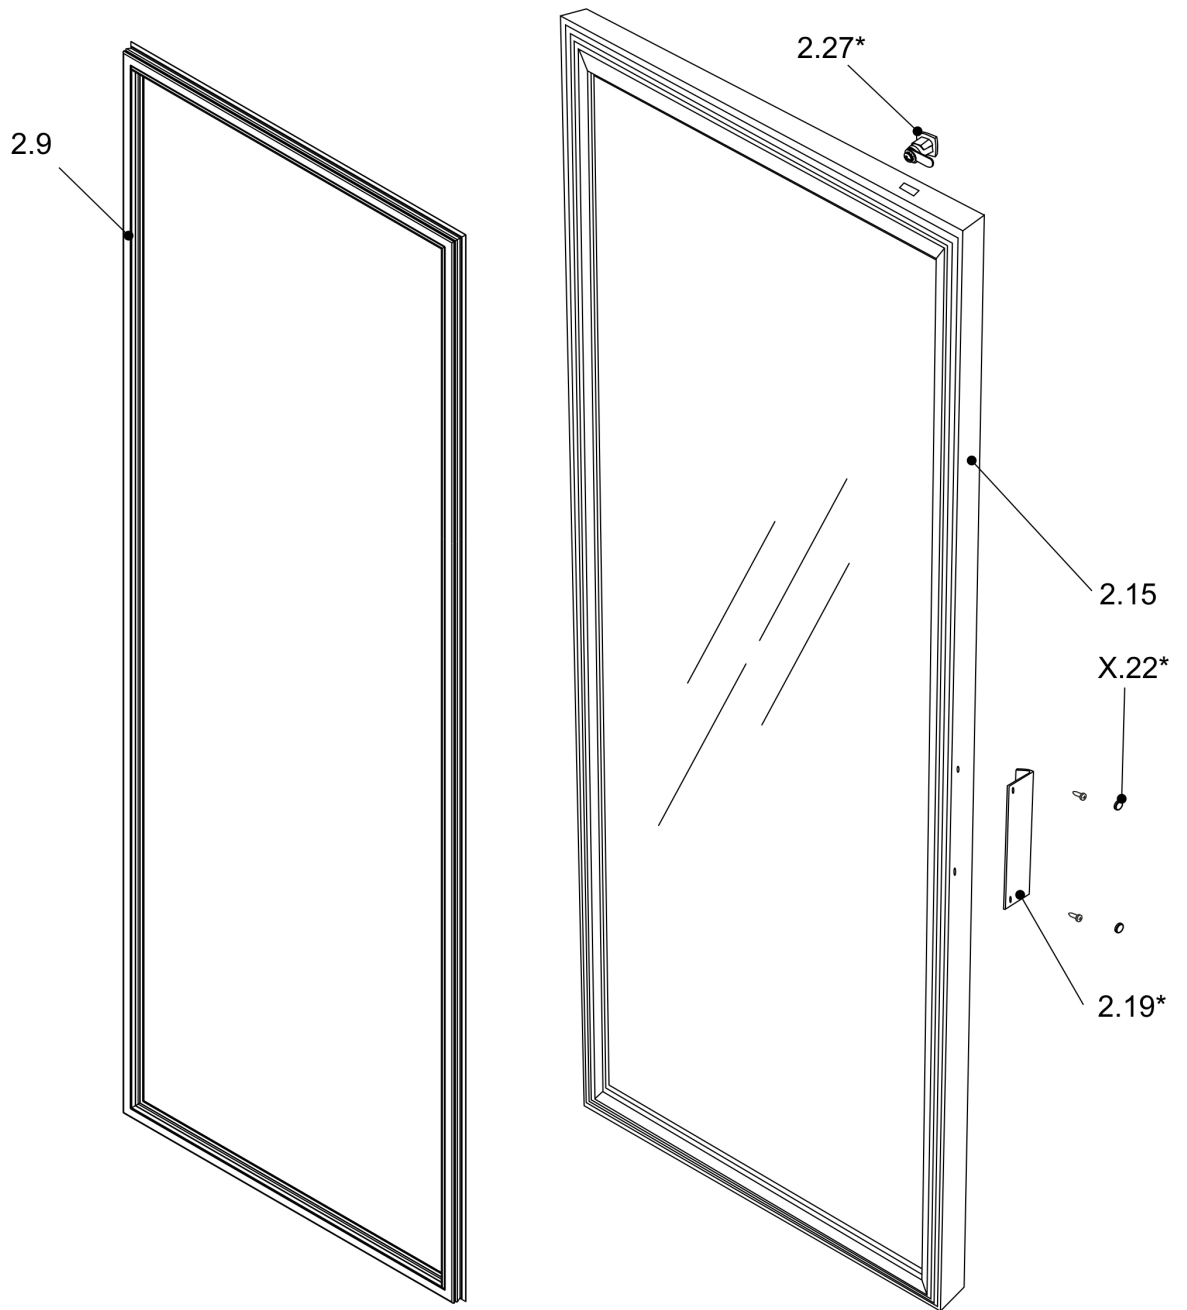

*If applicable
(Jei taikoma)
(Если применяется)

**Alternative
(Alternatyva)
(Альтернатива)

***Amount varies
(Ivairus kiekis)
(разное количество)