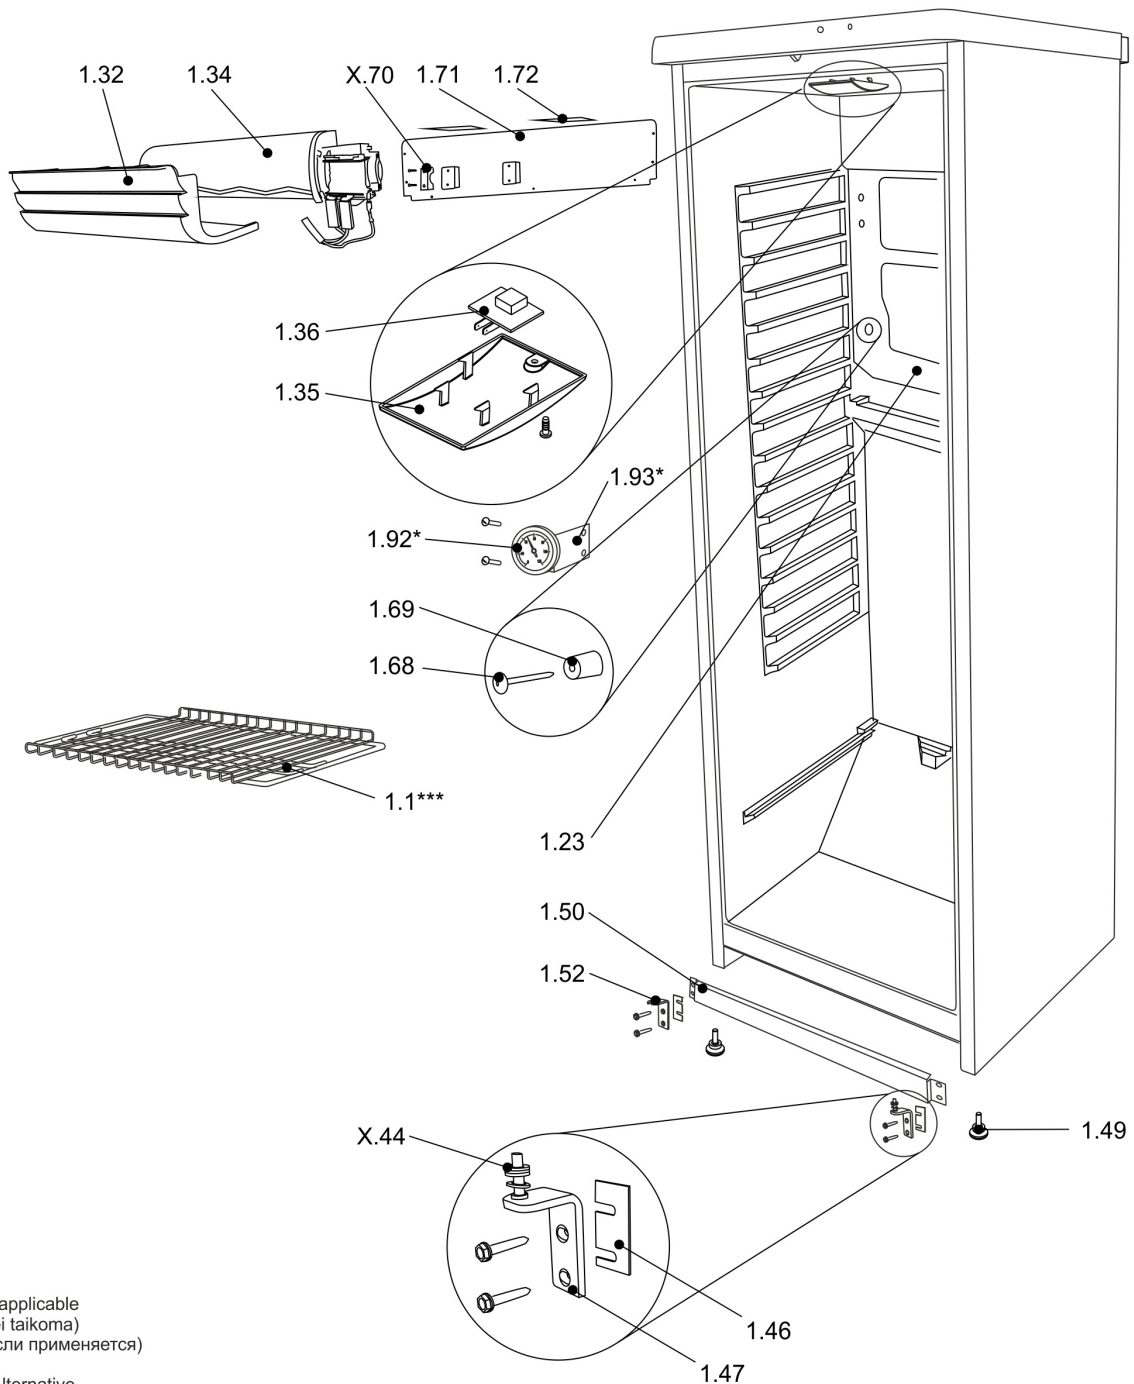

EXPLOSIONSZEICHNUNG

KBS Gastrotechnik GmbH – Schoßbergstraße 26 – 65201 Wiesbaden

*If applicable
(Jei taikoma)
(Если применяется)

**Alternative
(Alternatyva)
(Альтернатива)

***Amount varies
(Ivairus kiekis)
(разное количество)

***Amount varies
(Ivairus kiekis)
(разное количество)

List of details

Item mark	Product code	Title
X.40	M120204-00-1IY1	Bracket
X.41	M206077-00	Axle
X.44	D710019-O	Washer
X.70	D140117-O1	Clip
X.75	V420089	Thermostat
1.1	V054079-00-O1	Shelf
1.23	V430167-01-O1	Evaporator
1.32	D315143-00-O1	Cover
1.34	KEQLK452400A3	Blower
1.35	D404026-00	Cover of LED plate
1.36	S571057	LED mouting plate
1.46	D155194-00-O1	Spacer
1.47	V120082-00-IO1	Bracket
1.49	V043041-00-J1	Support
1.50	M150424-00-1IO1	Bottom cover
1.52	M120287-00-1IO1	Bracket
1.68	D194073-O	Pin
1.69	D212126	Bushing
1.71	D327009	Plate
1.72	M150402-00-O1	Plate
1.82	D867733-00xxKB	Plate
2.15	D-V320279-02-O1	Door
3.1	D060168OXX01	Decorative panel
3.3	D253099OSN141	Knob of thermostat
3.6	D060173-00-O	Mouting panel
3.7	S571066	signal lamp
3.11	V355303-03-OO-PVC	Foamed cabinet
3.12	M333006-00	Chamfer
3.13	V519150-09	Wiring
3.14	M175136-01	Technological tube
3.15	V433015-00	Filter-dryer

Item mark	Product code	Title
3.16	40010050.4304	Run capacitor
3.18	V503063-67	Supply cord
3.19	M175048-00	Technological tube
3.20	KRPZ90E1B-Z5	Compressor
3.20	KKPZ90E1B-Z5	Compressor
3.21	D357357-00	Tray of compressor
3.23	V043056-00	Suport for compr. Fixing
3.24	D145028-00	Clip
3.25	KS270139-00	Condenser
3.28	D270108-00-O1	Support
3.35	D100130	Holder
3.36	D224008-O	Wheel
3.37	D100140-O	Holder
3.38	M150427-00-Y1	Plate
3.39	D315117-04-O	Cap
3.42	D161016-01-O	Angle
3.43	D161016-00-O	Angle
3.45	D315133	Cap
3.46	D315138-O	Cover
3.47	D151113-O	Plate
3.48	D156067-03	Spacer
3.62	S229037	Switch
3.63	D315117-01	Cover