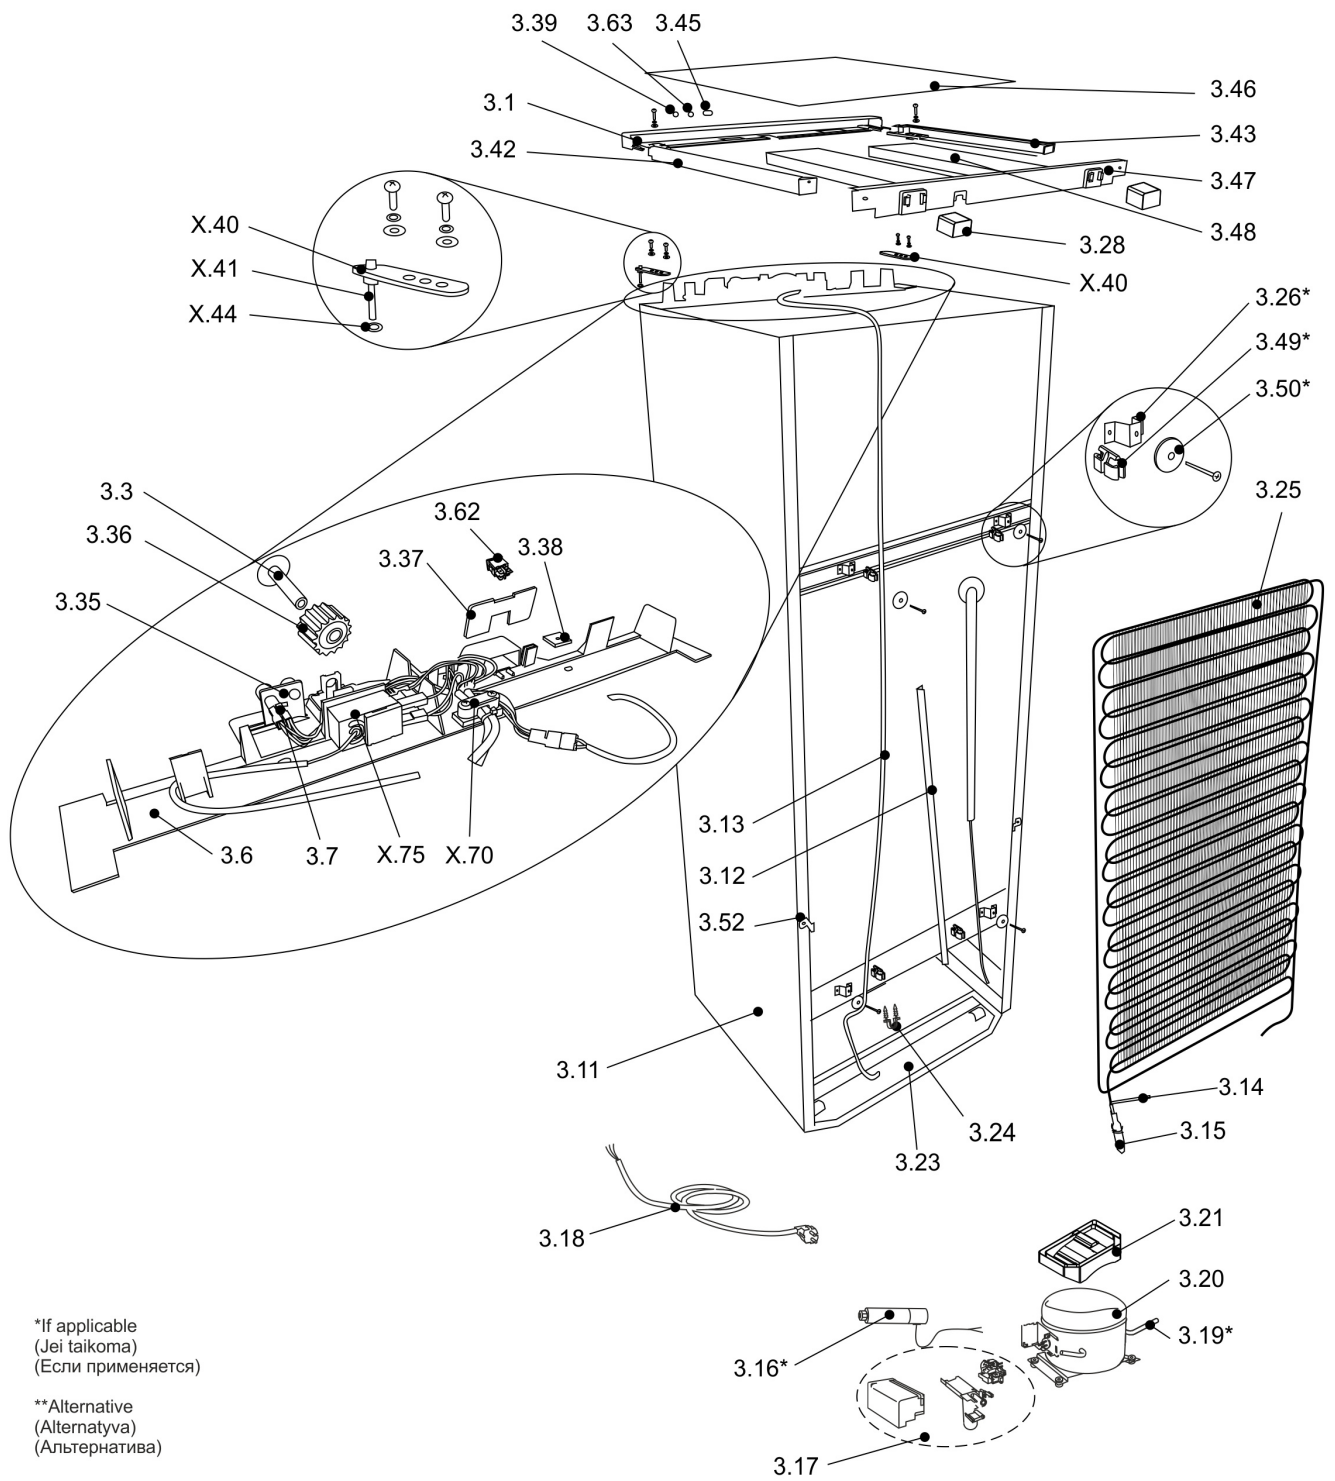

*If applicable
(Jei taikoma)
(Если применяется)

**Alternative
(Alternatyva)
(Альтернатива)

***Amount varies
(Ivairus kiekis)
(разное количество)

List of details

Item mark	Product code	Title
X.40	M120204-00-1IY1	Bracket
X.41	M206077-00	Axle
X.44	D710019-O	Washer
X.70	D140117-O1	Clip
X.75	V420089	Thermostat
1.1	V054079-00-O1	Shelf
1.23	V430167-01-O1	Evaporator
1.32	D315143-00-O1	Cover
1.34	KEQLK452400A3	Blower
1.35	D404026-00	Cover of LED plate
1.36	S571057	LED mouting plate
1.46	D155194-00-O1	Spacer
1.47	V120082-00-IO1	Bracket
1.49	V043041-00-J1	Support
1.50	M150424-00-1IO1	Bottom cover
1.52	M120287-00-1IO1	Bracket
1.68	D194073-O	Pin
1.69	D212126	Bushing
1.71	D327009	Plate
1.72	M150402-00-O1	Plate
1.82	D867733-00xxKB	Plate
2.15	D-V320279-02-O1	Door
3.1	D060168OXX01	Decorative panel
3.3	D253099OSN141	Knob of thermostat
3.6	D060173-00-O	Mouting panel
3.7	S571066	signal lamp
3.11	V355303-03-OO-PVC	Foamed cabinet
3.12	M333006-00	Chamfer
3.13	V519150-09	Wiring
3.14	M175136-01	Technological tube
3.15	V433015-00	Filter-dryer