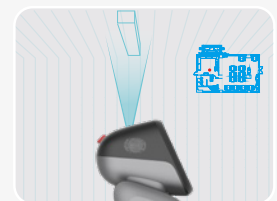

Vslam Intelligentes Positionierungssystem

Verbesserte visuelle Sensoren ermöglichen es dem Roboter, seinen Standort zu kartieren und zu erkennen, ohne dass unschöne Etiketten an der Decke angebracht werden müssen. Dies gewährleistet eine zuverlässigere Navigation und Positionierung und bewahrt dabei die Ästhetik der Restaurantdekoration.