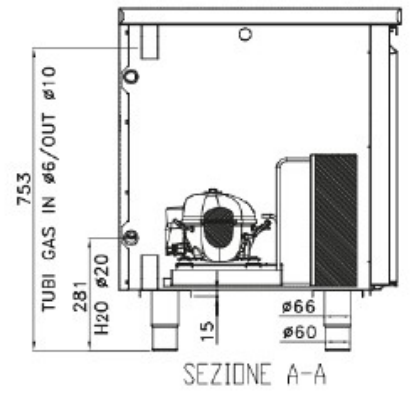

USCITA CAVO ALIMENTAZIONE
 230V/50Hz/1N L=3000mm
 + SPINA SHUKO FORNITA

SEZIONE A-A