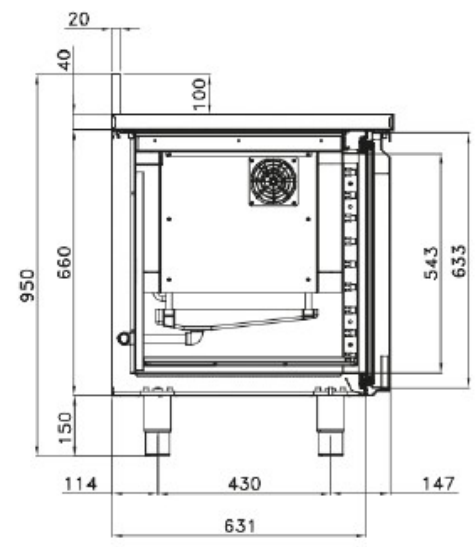

USCITA CAVO ALIMENTAZIONE
 230V/50Hz/1N L=3000mm
 + SPINA SHUKO FORNITA

SEZIONE A-A