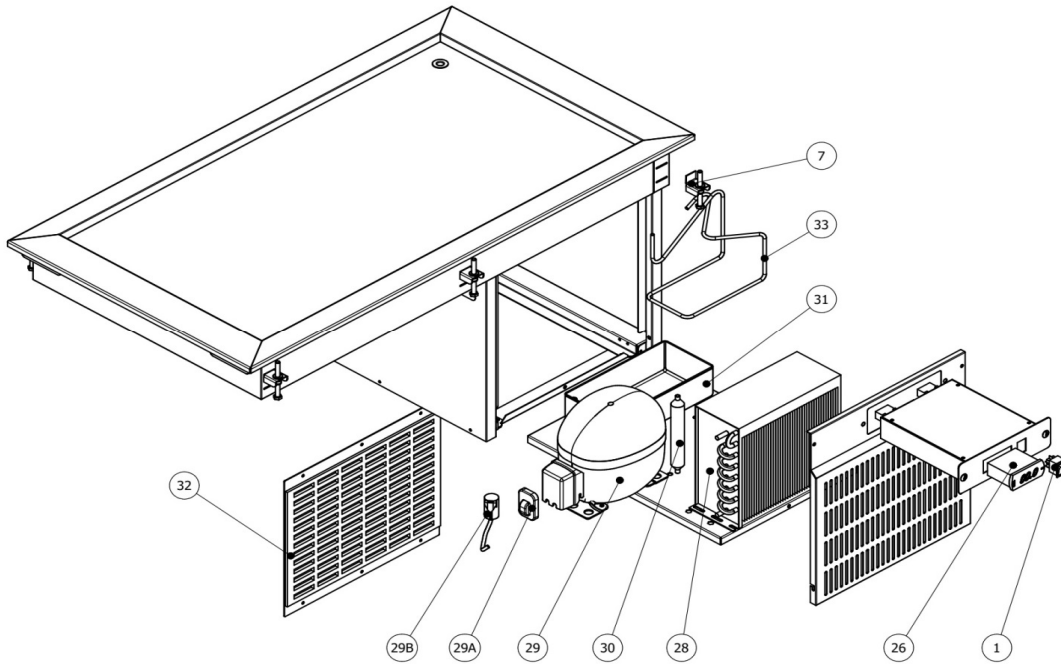

REFRIGERATED TOP / BLAT CHŁODNICZY

Nº	CODE CÓDIGO	RECOM.	DESCRIPTION	DESCRIPCIÓN	RTP-311_HC	RTP-411_HC	RTP-511_HC	WYCOFANY / ELIMINATED	WPROWADZONY / INTRODUCED	FUNCIONAL / BLOCKING UNIT
1	12037293		POWER SWITCH ON/OFF	WŁĄCZNIK ZASILANIA ON/OFF	1	1	1			X
7	12182895	●	BRACKET ASSEMBLY "DROP"	UCHWYT MOCOWANIA WANNY BEMAROWEJ	6	6	6			
26	12047691	●	THERMOSTAT CAREL PYCO1SN515	STEROWNIK CAREL POZYTYWNY PYCO1SN515	1	1	1	1/03/2021		X
26	12166052	●	THERMOSTAT EVCO	STEROWNIK EVCO POZYTYWNY	1	1	1		1/03/2021	X
26a	12045530	●	PROBE NTC 2.5 m	CZUJNIK NTC 2.5m STEROWNIKA	1	1	1			
27	12059041	●	FAN MOTOR 5W 200/28 U	WENTYLATOR 5W 200/28 U	1	1	1			X
27	12033477	●	FAN MOTOR 10W 254/23 U	WENTYLATOR 10W 254/23 U						
28	12033007	●	CONDENSER 8x2	SKRAPLACZ 8x2	1	1	1			X
28	12032903	●	CONDENSER 9x2	SKRAPLACZ 9x2						X
29	12181835	●	COMPRESSOR NLU11KK.1 R600a	KOMPRESOR NLU11KK.1 R600a	1	1	1			X
29	12181627	●	COMPRESSOR FR7,5G R134A	KOMPRESOR FR7,5G R134A						X
29A	12181836	●	STARTING RELAY 103N0021	PRZEKAŹNIK 103N0021	1	1	1			X
29A	12182202	●	STARTING RELAY 117U6001	PRZEKAŹNIK 117U6001						X
29B	12181842	●	RUN CAPACITOR 117-7132	KONDENSATOR 117-7132	1	1	1			X
29B	12181565	●	RUN CAPACITOR 117U5015	KONDENSATOR 117U5015						X
30	12061055	●	DRYER FILTER 20GR 1/4+1/4	FILTR GAZU 20GR 1/4+1/4	1	1	1			X
30	12048655	●	DRYER FILTER 40GR 1/4+1/4	FILTR GAZU 40GR 1/4+1/4						X
31	12036623	●	EVAPORATION TRAY	PLASTIKOWY ZBIORNIK NA SKROPLINY	1	1	1			
32	12036793	●	PLASTIC GRILL 387x280	PLASTIKOWA KRATKA 387x280	1	1	1			
33	12182293	●	AUTOMATIC EVAPORATION HEATER	GRZAŁKA ODPAROWANIA SKROPLIN	1	1	1			X
33	12182289	●	AUTOMATIC EVAPORATION HEATER	GRZAŁKA ODPAROWANIA SKROPLIN						X