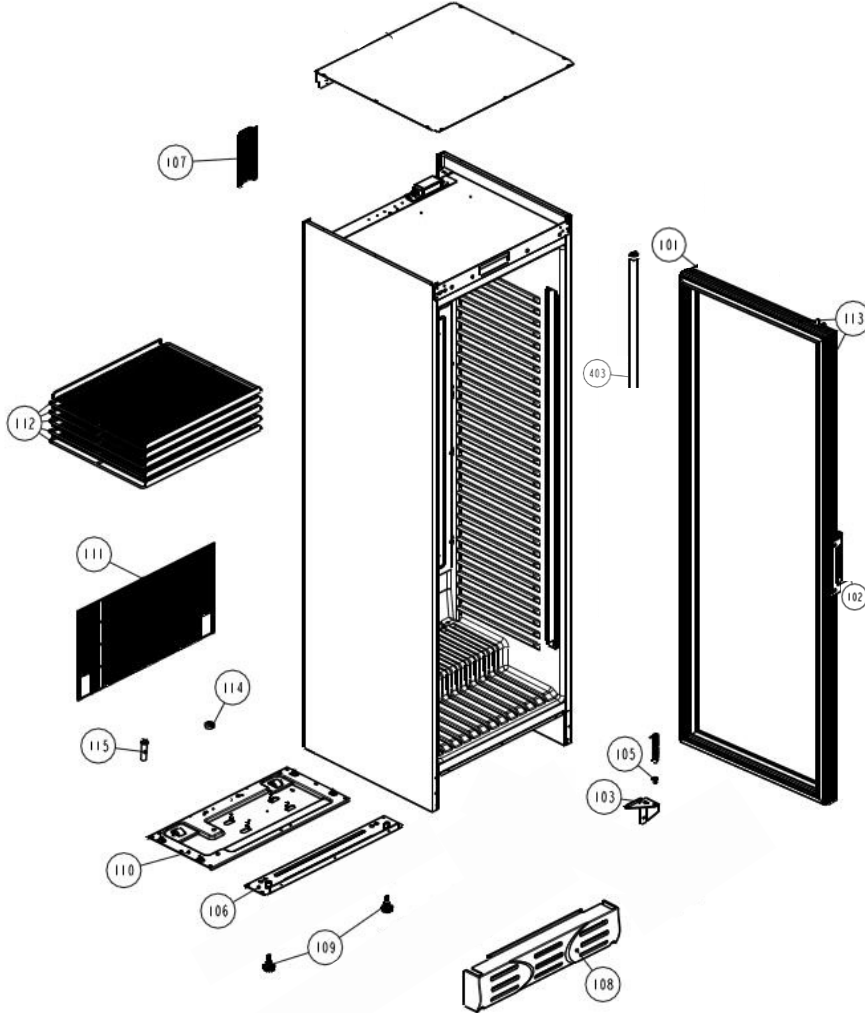

# EXPLOSIONSZEICHNUNG

KBS Gastrotechnik GmbH – Schoßbergstraße 26 – 65201 Wiesbaden

PRODUCT PIC. NO. : **SSH24TK412** CREATION DATE : **04.10.2024**  
 PRODUCT MODEL : **D372SC M4**  
 REFERENCE PRODUCT CODES : 30000032133 -D372SCM4\_KBS\_TDA\_V2\_SLFCLS\_R600\_TG\_EU\_23