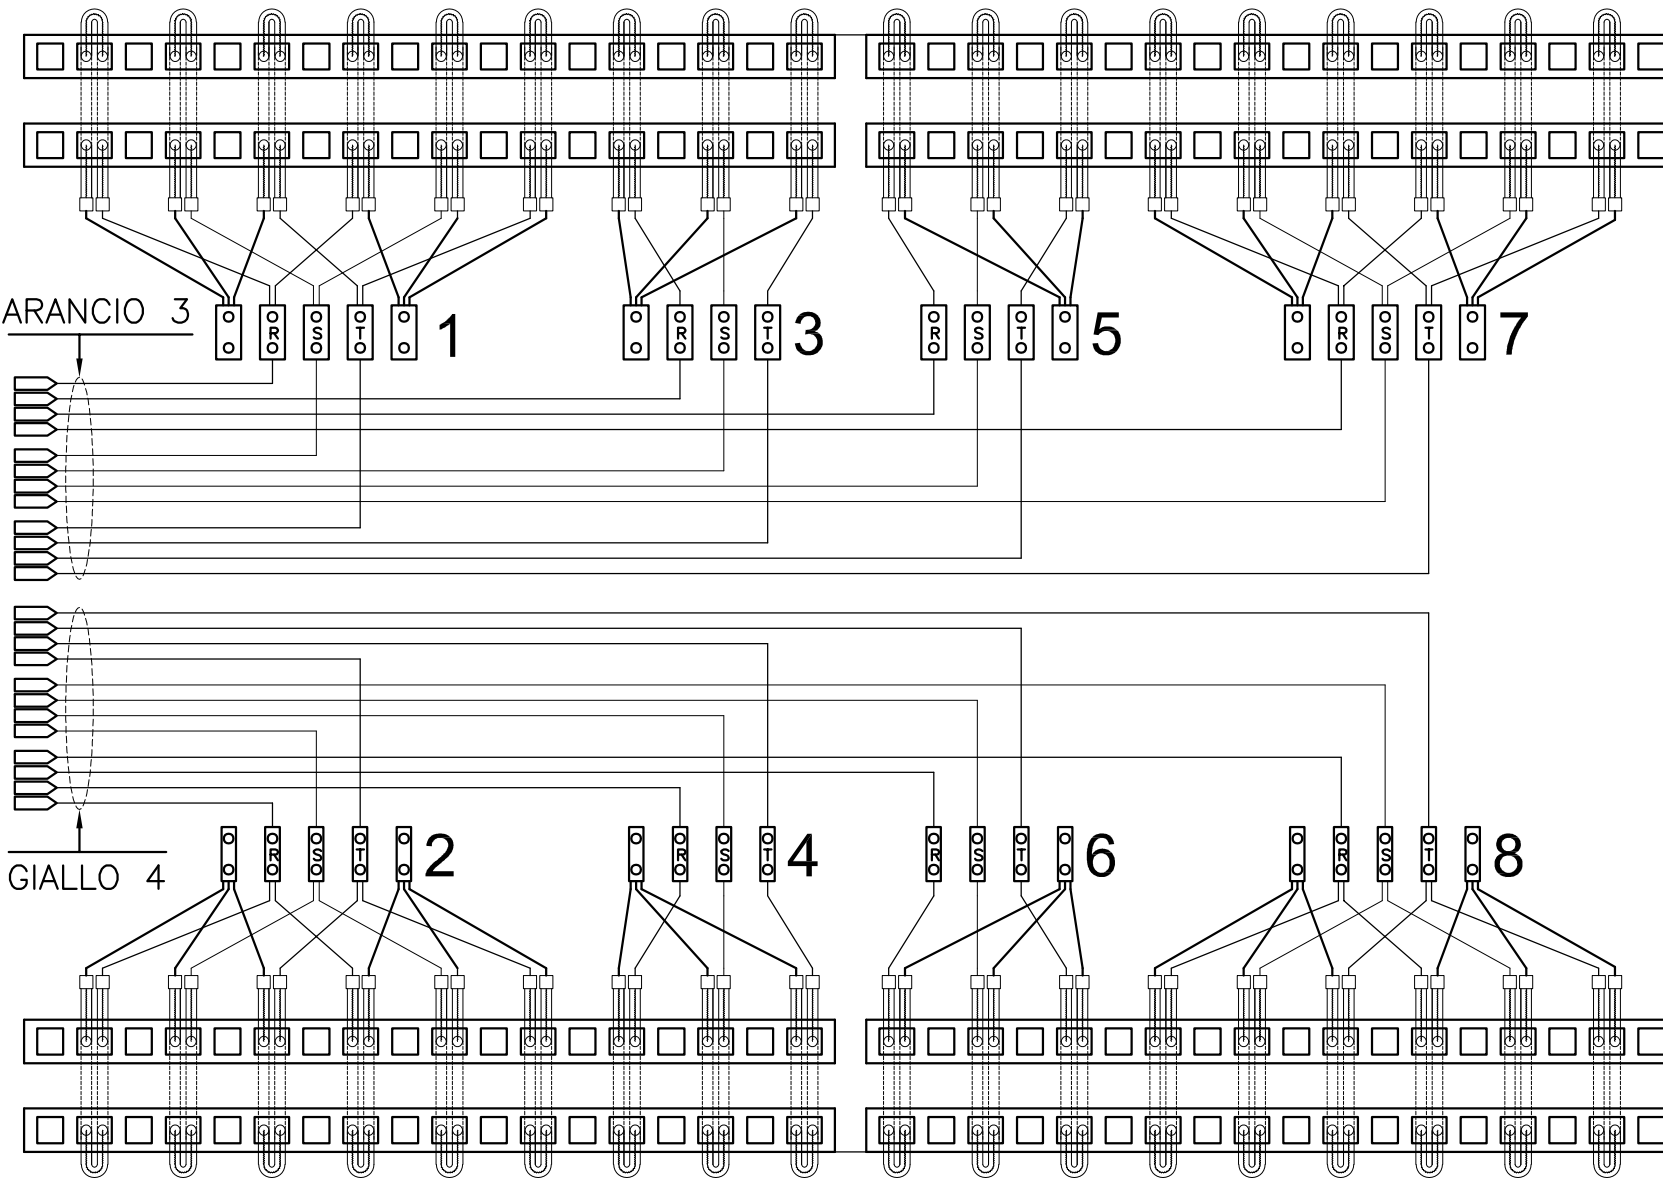

CIELO
RESISTENZE N°9+9 230V 370W
TOT. CIELO Kw 6,6
COD. 59100245

ER1

ER2

PLATEA
RESISTENZE N°9+9 230V 240W
TOT. PLATEA Kw 4,3
COD. 59100246

DIAMOND - VISOR 105 - EURO CLASSIC 105x105

Progetto					
VISOR					
Revis.		Descrizione modifica		Modificato da: Data	
Directory		Denominazione			
Tolleranze Generali UNI EN 22768		SCHEMA ELETTRICO			
Classe di tolleranza		400V - Trifase			
Peso [Kg]		Materia Prima		Trattamento	
Q.tà		Pag. 3/3		Codice	
Disegnatore		Scala		Data	
Tesei		A4		7/2020	
Dis. n°		Revis.