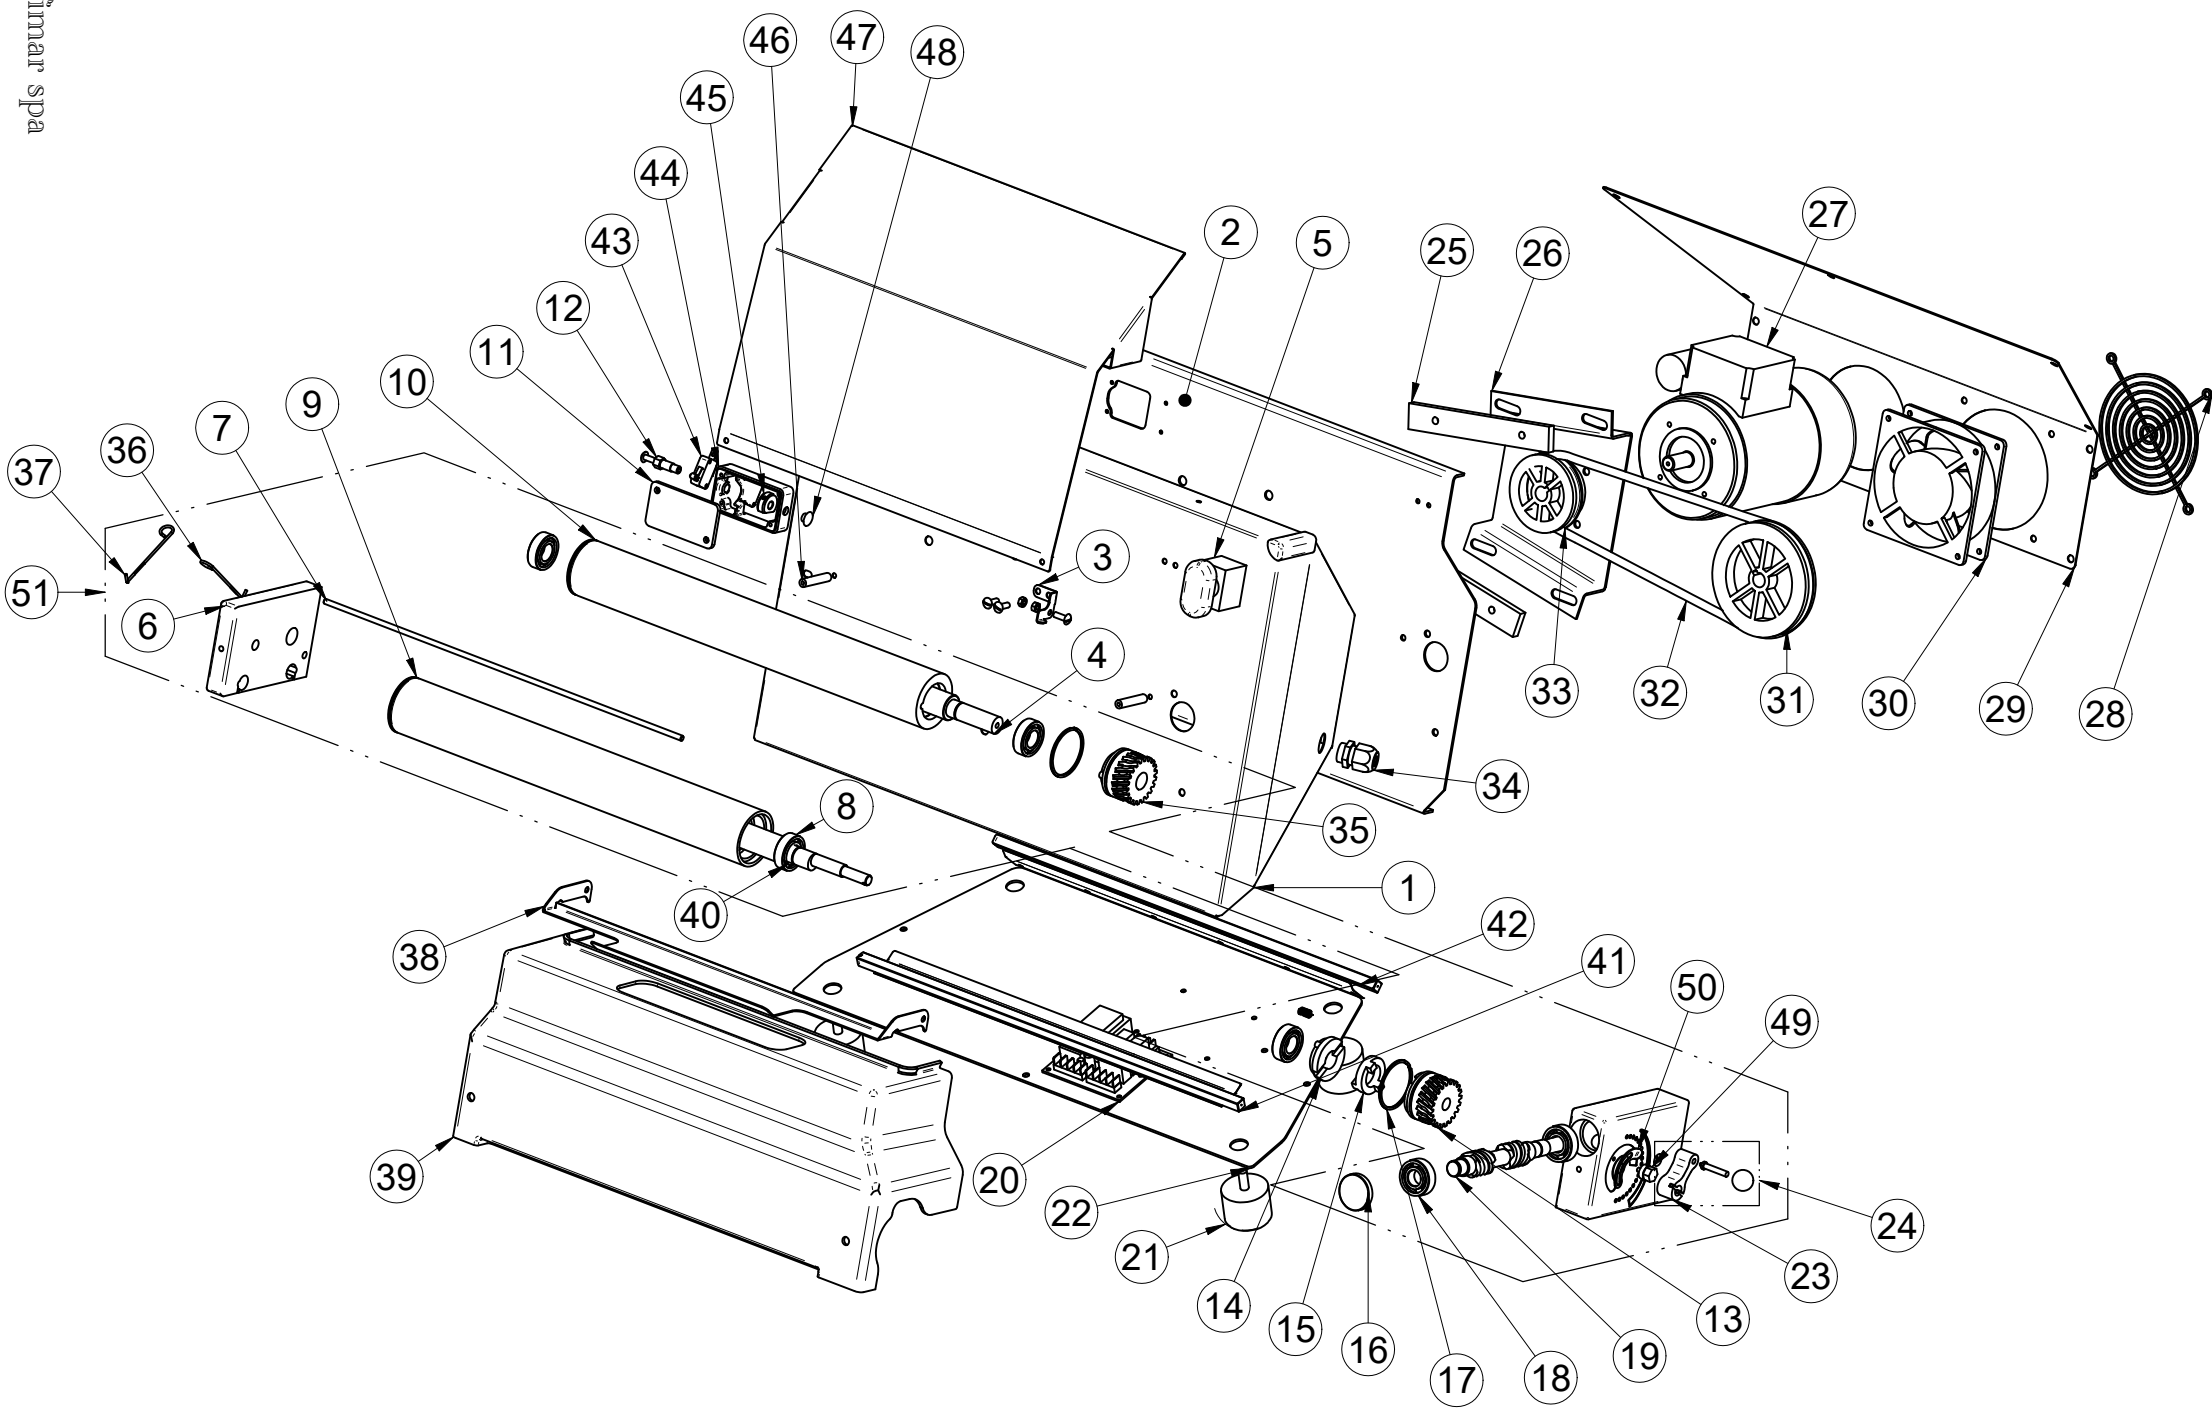

EXPLOSIONSZEICHNUNG

KBS Gastrotechnik GmbH – Schoßbergstraße 26 – 65201 Wiesbaden

FIM42N

Pos. Ref.	Codice Code		Caratteristiche Features		Descrizione Description
1	SL4137				Carcassa <i>Housing</i>
2	SL4139				Telaio <i>Frame</i>
3	SL4104		Coperchio		Battuta <i>Stop</i>
4	SL2437				Albero <i>Shaft</i>
5	SL0891	●			Pulsante <i>Push button</i>
6	SL2376R0				Supporto <i>Support</i>
7	SL2468				Asta <i>Rod</i>
8	SL2473		6003 2RS		Cuscinetto <i>Bearing</i>
9	SL2446R1				Rullo <i>Roller</i>
10	SL2445R1				Rullo <i>Roller</i>
11	SL4183				Coperchio <i>Cover</i>
12	SL4184				Boccola <i>Bush</i>
13	SL3252		Eccentrico		Ingranaggio <i>Gear</i>
14	SL2429	●	Femmina		Giunto <i>Joint</i>
15	SL2430	●	Maschio		Giunto <i>Joint</i>
16	SL2466				Tappo <i>Tap</i>
17	SL2883				Anello <i>Ring</i>
18	SL2472		6202 2RS		Cuscinetto <i>Bearing</i>
19	SL2425				Vite senza fine <i>Endless screw</i>
20	SL4212	●	230V/1Ph/50Hz		Scheda elettronica <i>Electronic card</i>
20	SL3587	●	110V/1Ph/50Hz		Scheda elettronica <i>Electronic card</i>
21	SL4190				Piedino <i>Foot</i>
22	SL4136				Fondo <i>Bottom</i>
23	SL4172				Supporto <i>Support</i>
24	SA1260	●			Leva <i>Lever</i>
25	SL4142				Guida <i>Guide</i>
26	SL6443				Staffa <i>Stirrup</i>
27	SL6035		230V/1Ph/50Hz		Motore <i>Motor</i>
27	SL6036		110V/1Ph/50Hz		Motore <i>Motor</i>
28	SL3242	●			Protezione <i>Protection</i>
29	SL4138				Copertura <i>Covering</i>
30	SL3183	●	230V/1Ph/50Hz		Ventola <i>Fan</i>
31	SL2433				Puleggia <i>Pulley</i>
32	SL3196	●			Cinghia <i>Belt</i>
33	SL5071				Puleggia <i>Pulley</i>
34	SL1668				Pressacavo <i>Cable clamp</i>
35	SL2426		Cilindrico		Ingranaggio <i>Gear</i>
36	SL2385	●	Cilindrico (SX)		Molla <i>Spring</i>
37	SL2384	●	Eccentrico (DX)		Molla <i>Spring</i>
38	SL4128				Coperchio <i>Cover</i>
39	SL4106				Protezione <i>Protection</i>
40	SL2438				Albero <i>Shaft</i>
41	SA1270	●	Eccentrico		Raschiatore <i>Scraper</i>
42	SA1280	●	Cilindrico		Raschiatore <i>Scraper</i>
43	SL0885	●			Microinterruttore <i>Microswitch</i>
44	SL4182				Scatola <i>Box</i>
45	SL4185				Camma <i>Cam</i>
46	SL2477				Distanziale <i>Spacer</i>
47	SL4094				Scivolo <i>Chute</i>
48	SL2105				Tappo <i>Tap</i>
49	SL5065				Pomello <i>Knob</i>
50	SL4173				Battuta <i>Stop</i>
51	SA1306				Gruppo rulli <i>Assembly rollers</i>
52	SL5058				Serie cavi <i>Cable series</i>