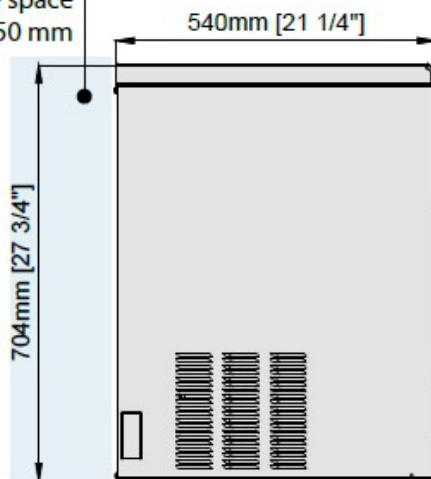

Spazio libero
Free space
150 mm

B Electrical cable supply
Ingresso alimentazione
elettrica

C Water outlet connection
Attacco scarico acqua Ø
20 mm

D Water outlet connection
water condensation / Uscita
acqua condensatore ad
acqua Ø 20 mm

E Water inlet connection / Attacco
entrata acqua - 3/4"gas

Spazio libero
Free space
50 mm

Schuko plug
Spina schuko

Kit 4 Feet
Kit 4 piedini
Ø50mm H100-120 mm

(Opzionali-optional)