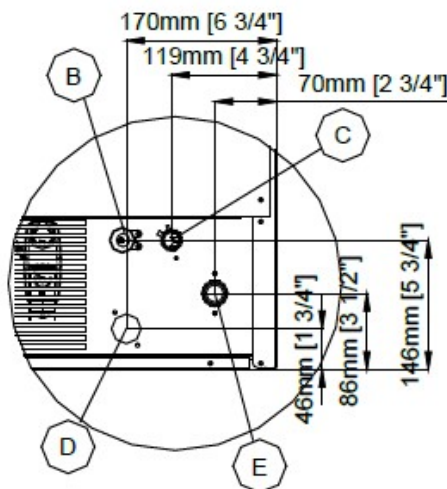

Spazio libero
Free space
150 mm

B Electrical cable supply
Ingresso alimentazione
elettrica

C Water outlet connection
Attacco scarico acqua Ø
20 mm

D Water outlet connection
water condensation / Uscita
acqua condensatore ad
acqua Ø 20 mm

E Water inlet connection / Attacco
entrata acqua - 3/4"gas

Spazio libero
Free space
50 mm

Schuko plug
Spina schuko

Kit 4 Feet
Kit 4 piedini
Ø50mm H100-120 mm

(Opzionali-optional)