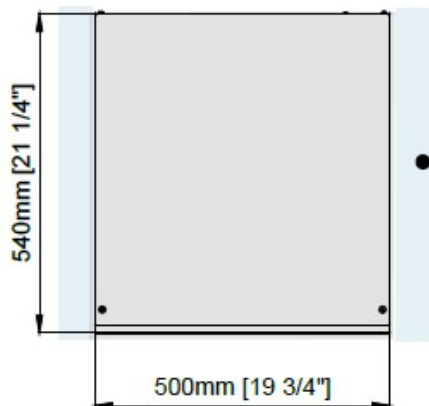

Spazio libero
Free space
150 mm

B Electrical cable supply
Ingresso alimentazione
elettrica

C Water outlet connection
Attacco scarico acqua Ø
20 mm

D Water outlet connection
water condensation / Uscita
acqua condensatore ad
acqua Ø 20 mm

E Water inlet connection / Attacco
entrata acqua - 3/4"gas

Spazio libero
Free space
50 mm

Schuko plug
Spina schuko

Kit 4 Feet
Kit 4 piedini
Ø50mm H100-120 mm

(Opzionali-optional)