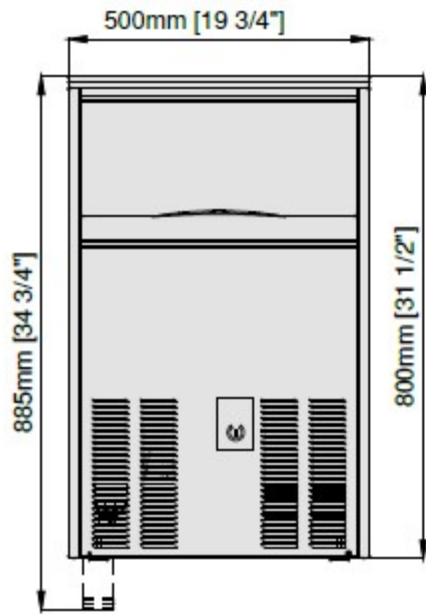

Vista frontale
Front view

Vista laterale
Lateral view

Vista superiore
Top view

Electrical cable supply
Ingresso alimentazione
elettrica

Water outlet connection
Attacco scarico acqua Ø
20 mm

Water outlet connection
water condensation / Uscita
acqua condensatore ad
acqua Ø 20 mm

Water inlet connection / Attacco
entrata acqua - 3/4" gas

Schuko plug
Spina schuko

Kit 4 Feet
Kit 4 piedini
Ø50mm H100-120 mm
(Opzionali-optional)