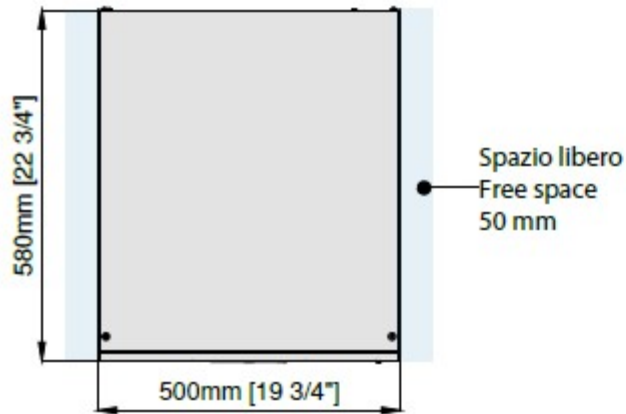

Vista frontale
Front view

Vista laterale
Lateral view

Vista superiore
Top view

Electrical cable supply
Ingresso alimentazione
elettrica

Water outlet connection
Attacco scarico acqua Ø
20 mm

Water outlet connection
water condensation / Uscita
acqua condensatore ad
acqua Ø 20 mm

Water inlet connection / Attacco
entrata acqua - 3/4" gas

Schuko plug
Spina schuko

Kit 4 Feet
Kit 4 piedini
Ø50mm H100-120 mm
(Opzionali-optional)