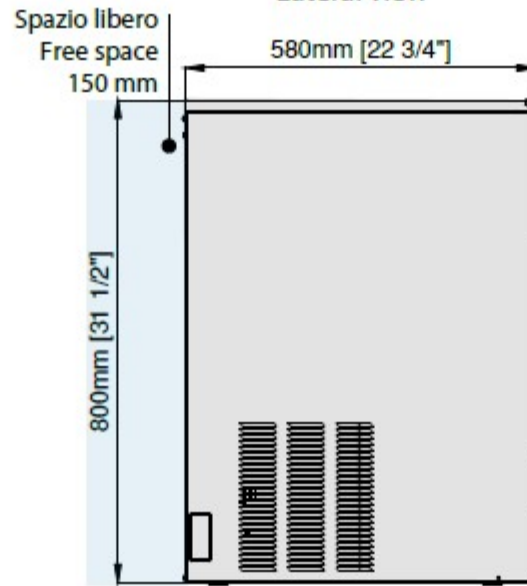

Vista frontale
Front view

Vista laterale
Lateral view

Vista superiore
Top view

Electrical cable supply
Ingresso alimentazione
elettrica

Water outlet connection
Attacco scarico acqua Ø
20 mm

Water outlet connection
water condensation / Uscita
acqua condensatore ad
acqua Ø 20 mm

Water inlet connection / Attacco
entrata acqua - 3/4" gas

Schuko plug
Spina schuko

Kit 4 Feet
Kit 4 piedini
Ø50mm H100-120 mm
(Opzionali-optional)