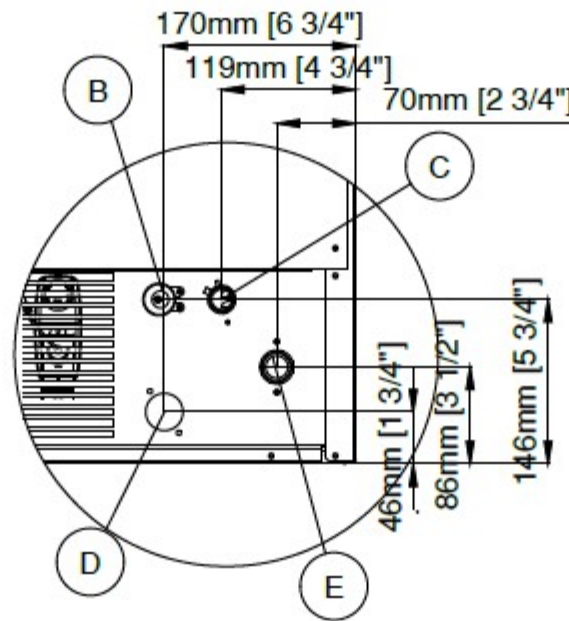

Vista frontale
Front view

Vista laterale
Lateral view

Vista superiore
Top view

Electrical cable supply
Ingresso alimentazione
elettrica

Water outlet connection
Attacco scarico acqua Ø
20 mm

Water outlet connection
water condensation / Uscita
acqua condensatore ad
acqua Ø 20 mm

Water inlet connection / Attacco
entrata acqua - 3/4" gas

Schuko plug
Spina schuko

Kit 4 Feet
Kit 4 piedini
Ø50mm H100-120 mm
(Opzionali-optional)