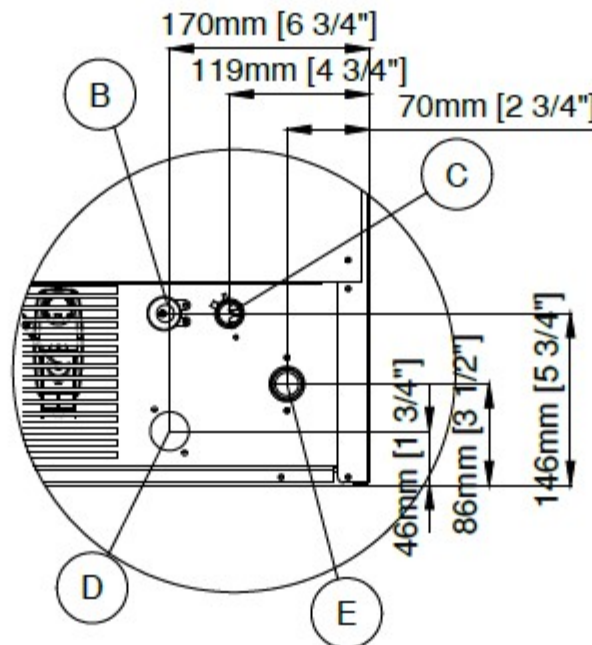

Vista frontale
Front view

Vista laterale
Lateral view

Vista superiore
Top view

Electrical cable supply
Ingresso alimentazione
elettrica

Water outlet connection
Attacco scarico acqua Ø
20 mm

Water outlet connection
water condensation / Uscita
acqua condensatore ad
acqua Ø 20 mm

Water inlet connection / Attacco
entrata acqua - 3/4"gas

Schuko plug
Spina schuko

Kit 4 Feet
Kit 4 piedini
Ø50mm H100-120 mm
(Opzionali-optional)