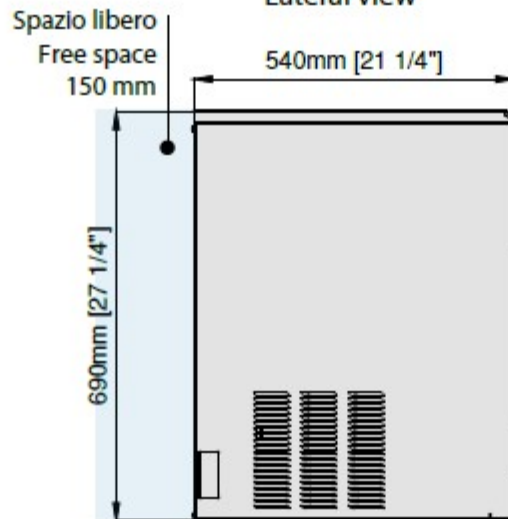

Vista frontale
Front view

Vista laterale
Lateral view

Vista superiore
Top view

Electrical cable supply
Ingresso alimentazione
elettrica

Water outlet connection
Attacco scarico acqua Ø
20 mm

Water outlet connection
water condensation / Uscita
acqua condensatore ad
acqua Ø 20 mm

Water inlet connection / Attacco
entrata acqua - 3/4"gas

Schuko plug
Spina schuko

Kit 4 Feet
Kit 4 piedini
Ø50mm H100-120 mm
(Opzionali-optional)