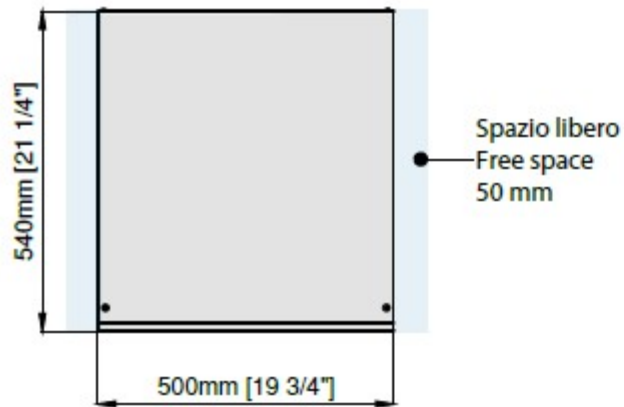

Vista frontale
Front view

Vista laterale
Lateral view

Vista superiore
Top view

Electrical cable supply
Ingresso alimentazione
elettrica

Water outlet connection
Attacco scarico acqua Ø
20 mm

Water outlet connection
water condensation / Uscita
acqua condensatore ad
acqua Ø 20 mm

Water inlet connection / Attacco
entrata acqua - 3/4"gas

Schuko plug
Spina schuko

Kit 4 Feet
Kit 4 piedini
Ø50mm H100-120 mm
(Opzionali-optional)