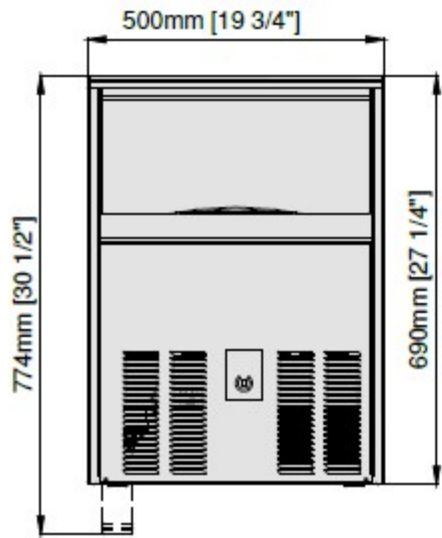

Vista frontale
Front view

Vista laterale
Lateral view

Vista superiore
Top view

Electrical cable supply
Ingresso alimentazione
elettrica

Water outlet connection
Attacco scarico acqua Ø
20 mm

Water outlet connection
water condensation / Uscita
acqua condensatore ad
acqua Ø 20 mm

Water inlet connection / Attacco
entrata acqua - 3/4"gas

Schuko plug
Spina schuko

Kit 4 Feet
Kit 4 piedini
Ø50mm H100-120 mm
(Opzionali-optional)