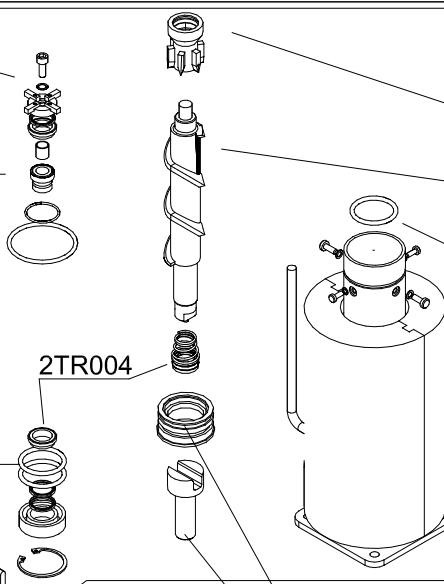

1SL154

2TR004

2VP140

1VP060