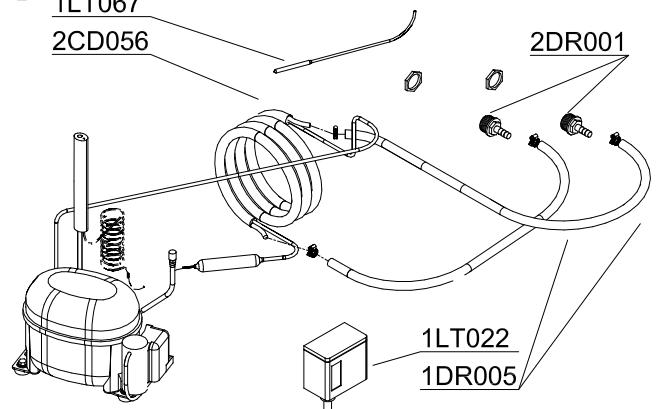

2MM478

1CD154

W

1LT067

2CD056

2DR001