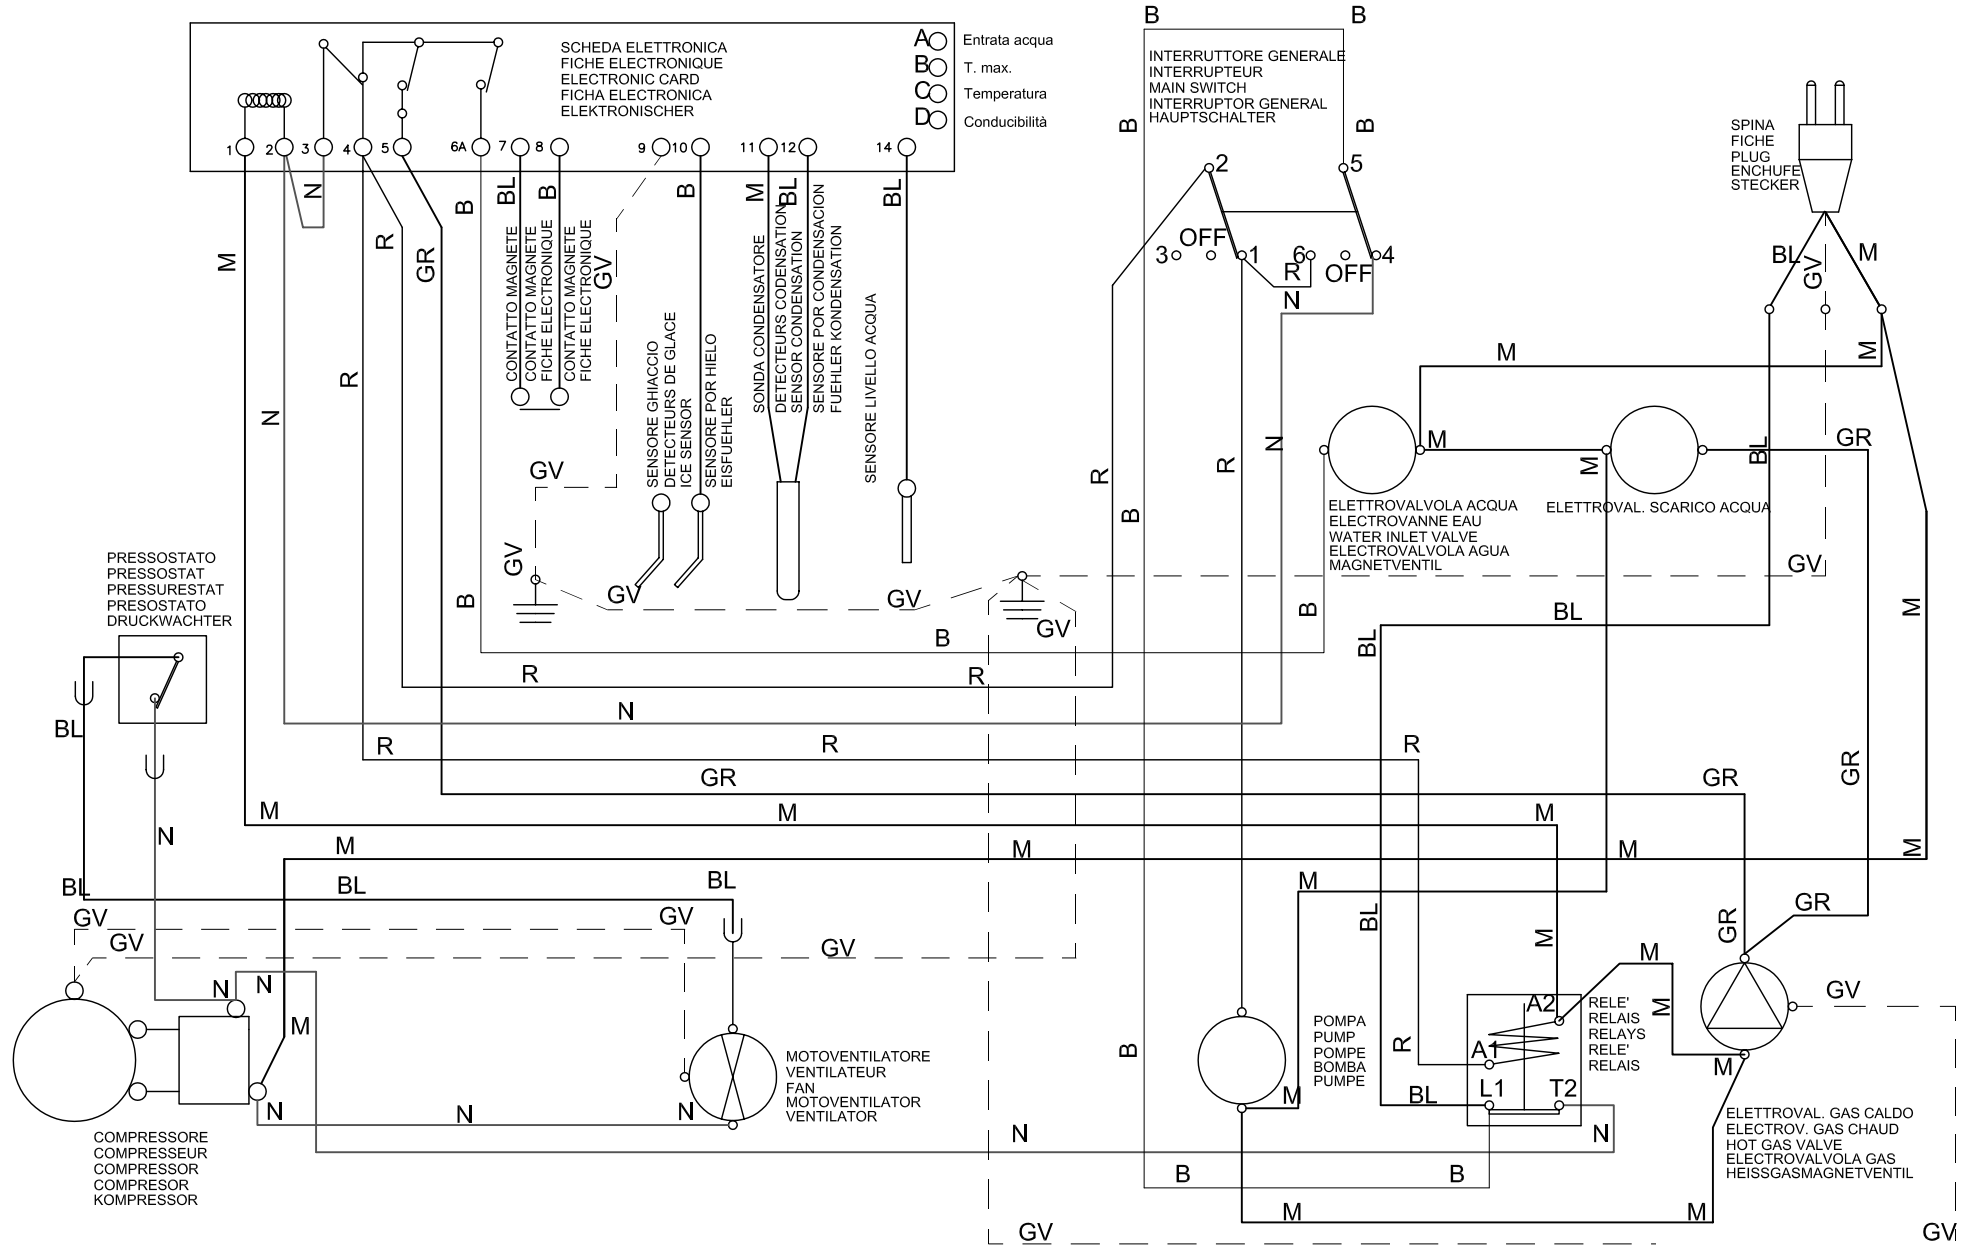

# SCHALTPLAN

KBS Gastrotechnik GmbH – Schoßbergstraße 26 – 65201 Wiesbaden

[www.kbs-gastrotechnik.de](http://www.kbs-gastrotechnik.de)

Stand Juli 2024

\*Für Druckfehler keine Haftung

BL	BLU	BLU	BLUE	AZUL	BLAU
M	MARRONE	MARRON	BROWN	MARRON	BRAUN
N	NERO	NOIR	BLACK	NEGRO	SCHWARZ
B	BIANCO	BLANC	WHITE	BLANCO	WEISS
GR	GRIGIO	GRIS	GREY	GRIS	GRAU
R	ROSSO	ROUGE	RED	ROJO	ROT
GV	GIALLO-VERDE	JAUNE-VERT	YELLOW-GREEN	AMAR.-VERDE	GELB-GRUN