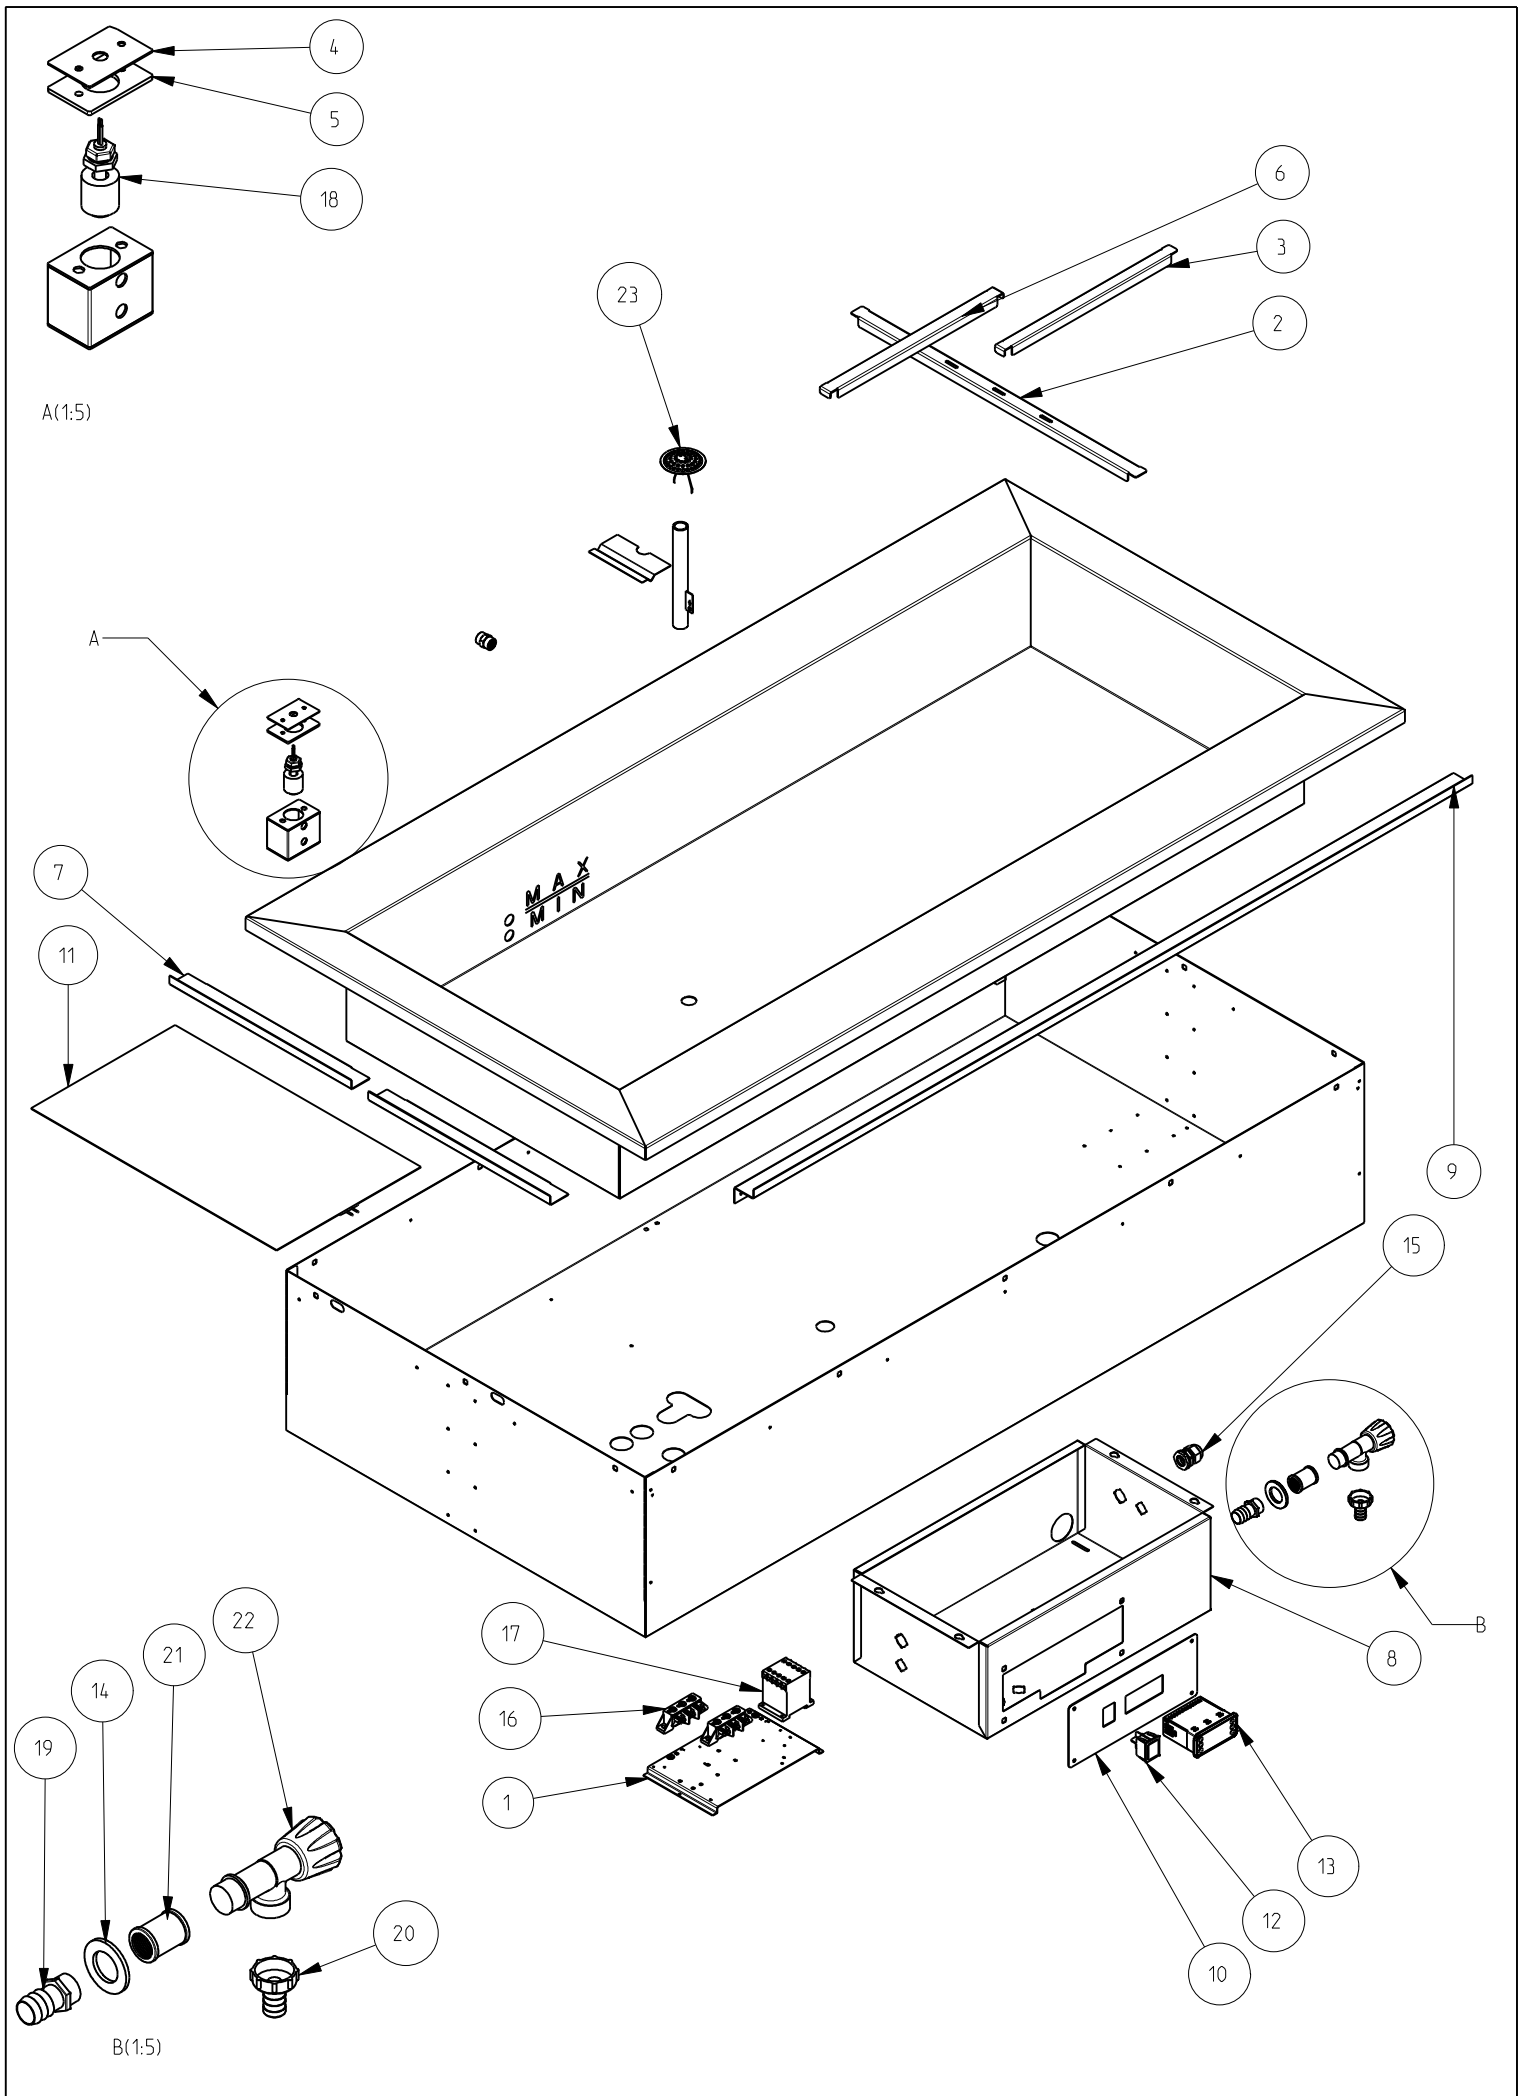

EXPLOSIONSZEICHNUNG

KBS Gastrotechnik GmbH – Schoßbergstraße 26 – 65201 Wiesbaden

**ARMONIA BM '20**

POS	DESCRIZIONE
1	Pannello impianto elettrico / Wiring panel / Schalttafelplatte / Panneau installation électrique / Panel instalación eléctrica
2	Traversa / Traverse / Kreuzarm / Entretoise / Travesaño.
3	Traversa / Traverse / Kreuzarm / Entretoise / Travesaño.
4	piastra fissaggio / mounting plate / Montageplatte / plaque de montage / placa de montaje
5	Guarnizione / Gasket / Dichtung / Joint / Burlete
6	Traversa / Traverse / Kreuzarm / Entretoise / Travesaño.
7	Supporto corto / Short support / Kurze Unterstützung / Support court / El apoyo corto
8	Pannello portacruscotto / Control panel holder / Lager für Schaltfeld / Panneau pour tableau de bord / Panel para tablero instrumentos.
9	Supporto lungo / Long support / Lange Unterstützung / Je soutiens long / Sostengo largo
10	Cruscotto / Control panel / Armaturenbrett / Tableau / Panel.
11	Resistenza / Resistance / Widerstand / Résistance / Resistencia
12	Tappo / Plug / Verschluß / Bouchon / Tapa
13	Centralina elettronica / Electronic control / Elektronische Tafel / Contrôle électronique / Control electronico
14	Rosetta piana / Plain washer / Unterlegscheibe / Rondelle plate / Arandela plana
15	Pressacavo / Cable clip / Kabelhalter / Porte-câble / Sujeta-cables
16	Morsettiera / Terminal block / Klemmbrett / Borne / Conector
17	Teleruttore / Remote control switch / Fernschalter / Télerrupteur / Telerruptor
18	Galleggiante / Float / Schwimmer / Flotteur / Flotador.
19	Bocchettone / Hub / Stutzen / Tubulare / Brida para tubos.
20	Bocchettone / Hub / Stutzen / Tubulare / Brida para tubos.
21	Manicotto rubinetto / Tap coupling / Muffe für Hahn / Manchon pour robinet / Acoplamiento para grifo.
22	Rubinetto / Cock / Hahn / Robinet / Grifo.
23	Griglia scarico lavabo / Outlet grate / Auslass Gitter / Grille décharge / Rejilla de descargo.