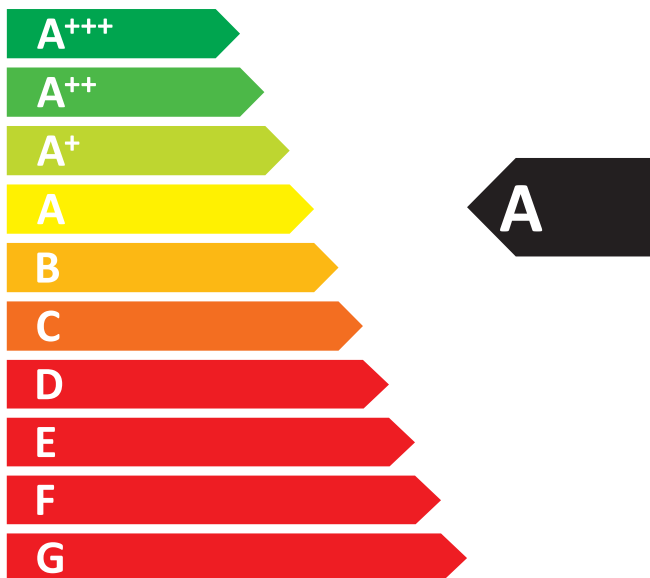

ENERG
енергия · ενεργεια

BN26WC021210

Friulinox

277

ENERGIA · ЕНЕРГИЯ · ΕΝΕΡΓΕΙΑ
ENERGIJA · ENERGY · ENERGIE
ENERGI

638
kWh/annum

372 L

0 L

5
40°C-40%

2015/1094-IV