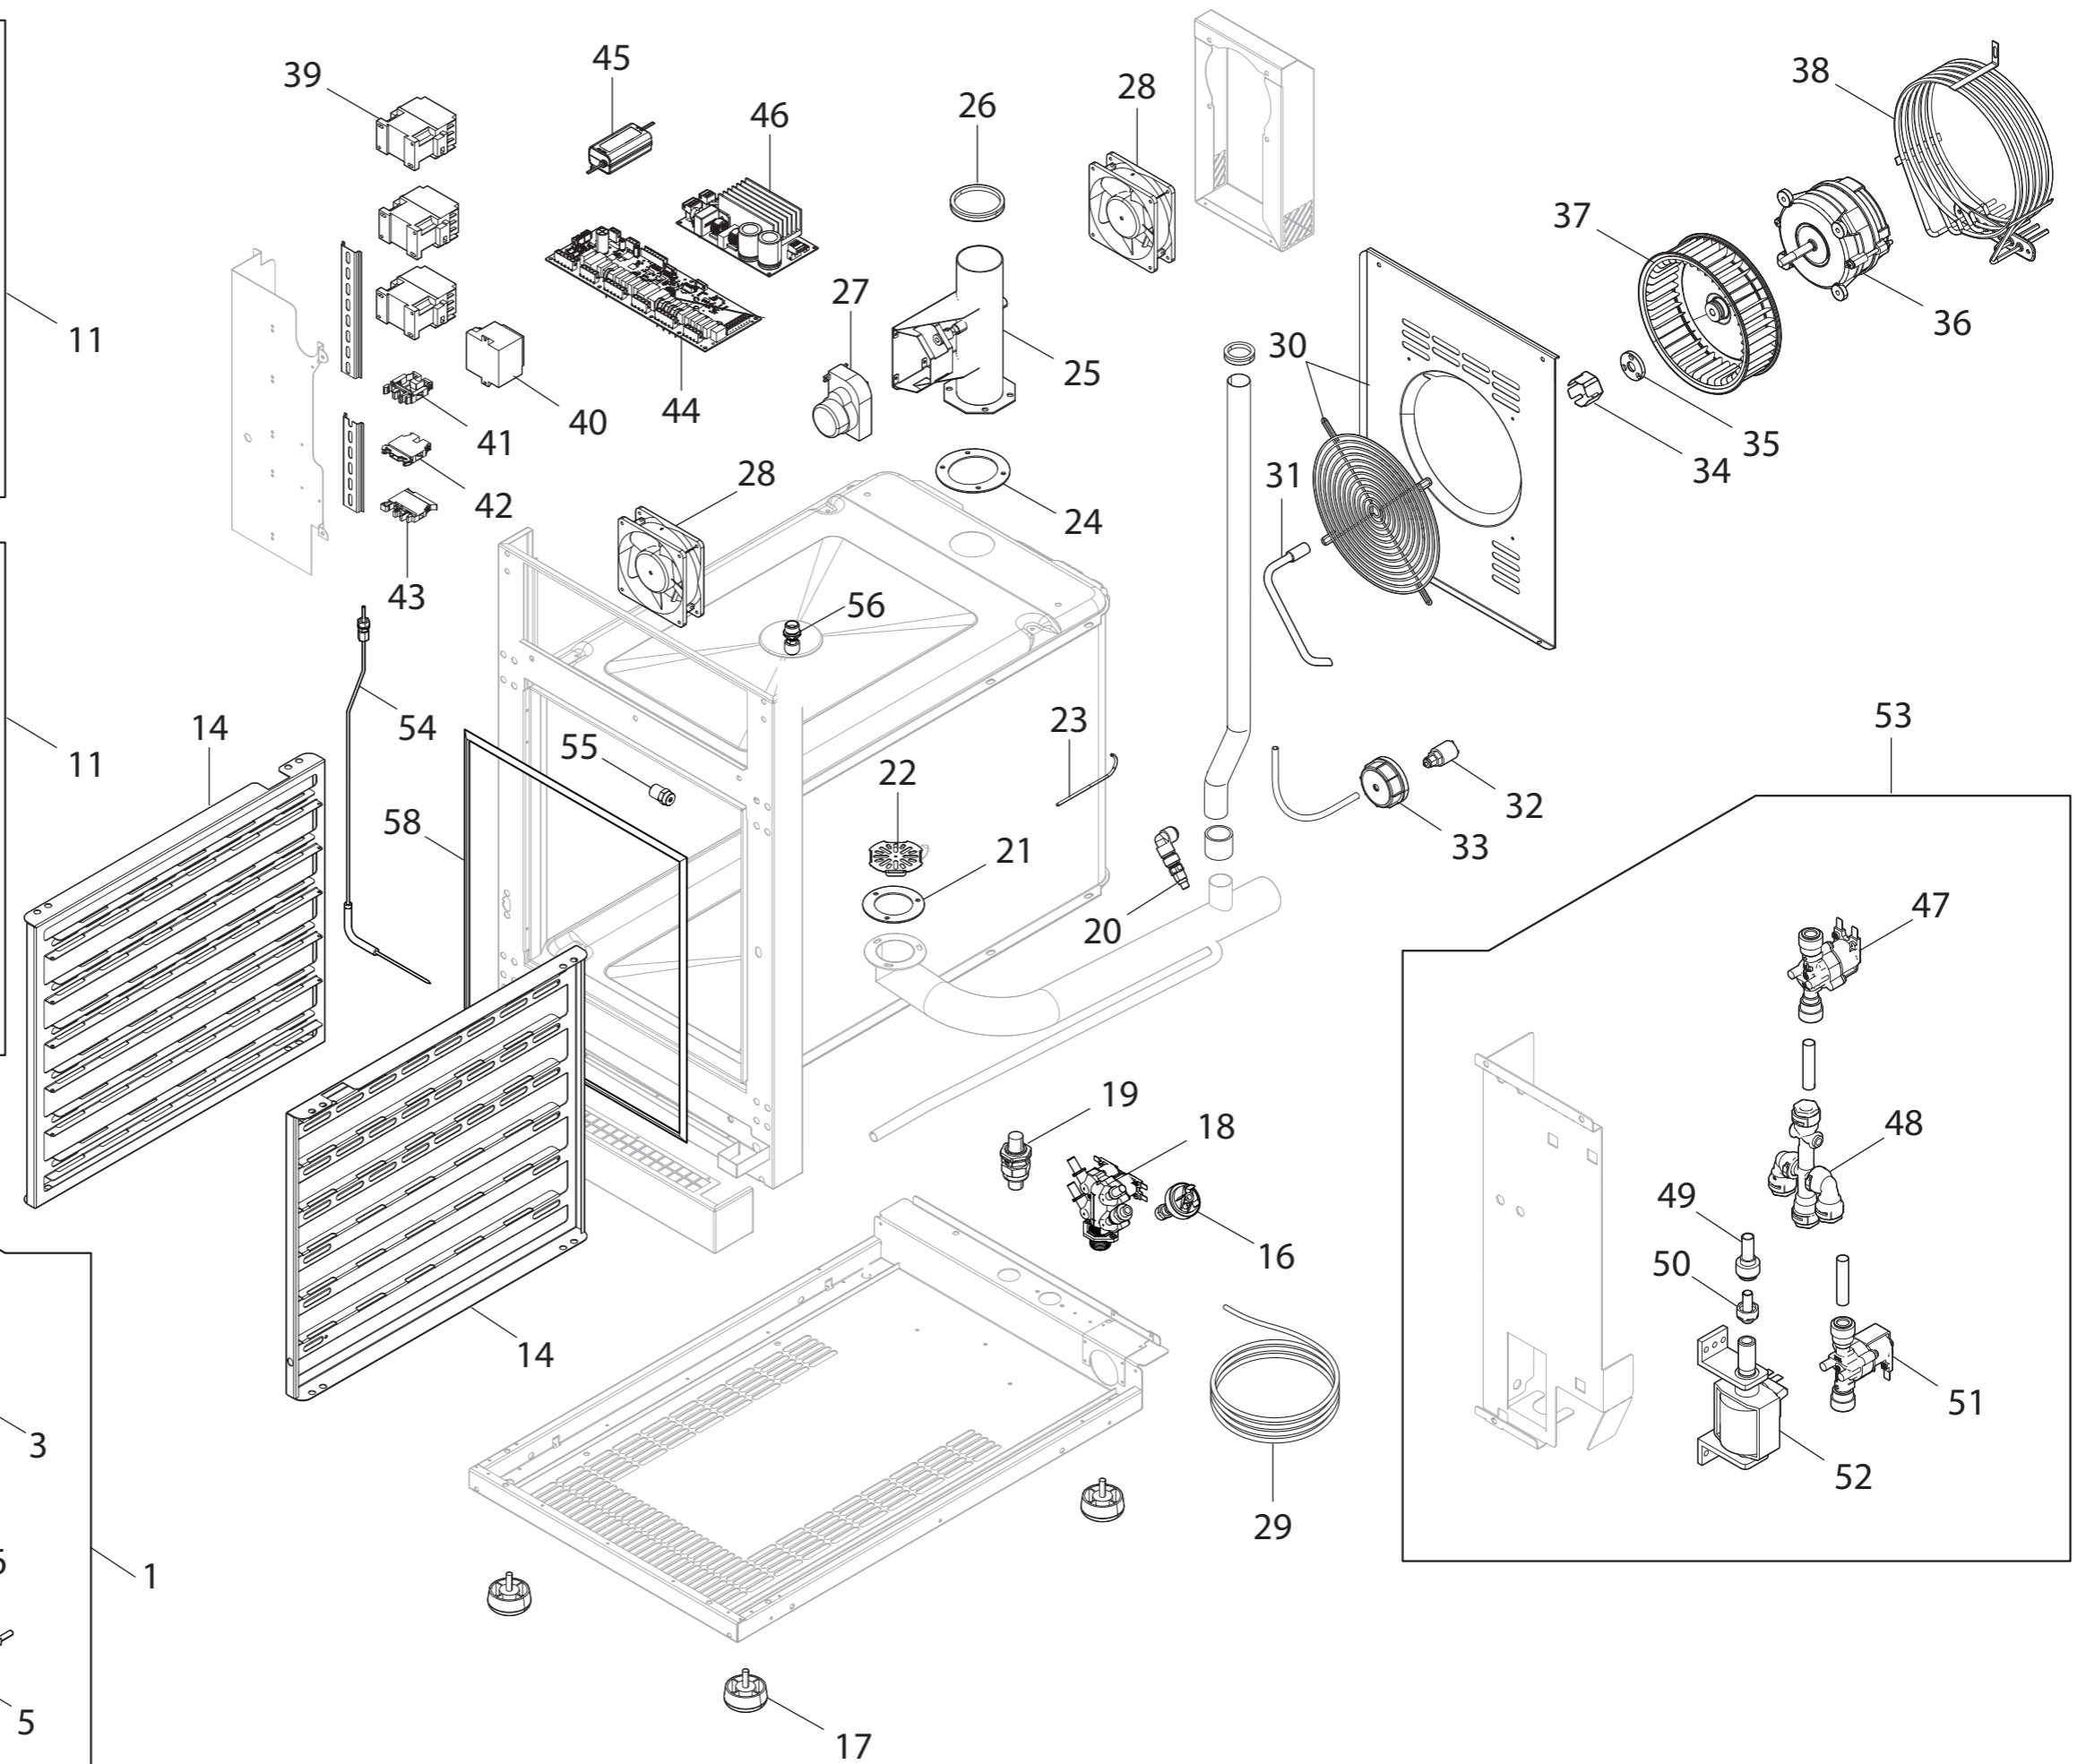

EXPLOSIONSZEICHNUNG

KBS Gastrotechnik GmbH – Schoßbergstraße 26 – 65201 Wiesbaden

Ersatzteilliste

952671 TECNOCOMPACT KOMPAKTERELEKTRO-KOMBIDÄMPFER GASTRO-VERSION 6BLECHE GN1/1 MIT ELEKTRONISCHERSTEUERUNG, PROGRAMMIERBAREN REZEPTENUND DIREKTDAMPF

Empfohlen	Pos.	Code	Beschreibung
	01	RC03534000	PORTA COMPLETA ECM06
	02	RC03526000	PORTA CON VETRO EST. ECM06
	03	RC03527000	VETRO INTERNO COMPLETO ECM06
	04	RC02884000	MANIGLIA E/GOM-E/GOP-E/GOB
	05	RC02478000	COPERTURA TELESCOPICA ANTISPORCO
	06	RC01940000	NASELLO DI SERRAGGIO 6303-020022
	07	RC02931000	MANOPOLA COMBI NERA MY19
	08	RC02506000	INTERRUTTORE CON TASTO FORNI TAP
	09	RC02937000	ENCODER SCHEDA "D" MY19
	10	RC03528000	CRUSCOTTO COMBI ECM06D
	11	RC03569000	CRUSCOTTO COMPLETO ECM06D
	12	RC03529000	SCHEDA CRUSCOTTO COMPACT ECM_D
	13	RC02507000	CONNETTORE PANNELLO USB A/B
	14	RC03530000	REGGIGRIGLIE ECM06
	15	RC03509000	VETRO SERIGRAFATO CRUSCOTTO ECM
	16	RC01842000	PRESSOSTATO ACQUA 1/8" G (500-350)
	17	RC02508000	PIEDINO ANTISCIVOLO DIA56 H25 M8X25
	18	RC03573000	ELETTROVALVOLA IN 3/4-OUT JG 3VIE 1P+2D
	19	RC01055000	PRESSACAVO PG21 CON DADO
	20	RC02008000	PREMONTAGGIO UGELLO-TERMINALE-RIDUZIONE
	21	RC03403000	GUARNIZIONE SCARICO DE80-DI50
	22	RC02009000	FILTRO SCARICO CAMERA FORNI
	23	RC02435000	SONDA CON BULBO TC"K" 4X50 L=1200
	24	RC03263000	GUARNIZIONE SFIATO TAP OVALE D60
	25	RC03531000	TUBO SFIATO COMPLETO ECM
	26	RC02612000	GUARNIZIONE V-RING D.60 NBR
	27	RC02345000	PROGRAMMATORE CAMME 4 POSIZIONI
	28	RC01863000	VENTILATORE COMPATTO 120
	29	RC02011000	SCHLAUCH FUER REINIGUNGSSYSTEM
	30	RC03533000	DEFLETTORE COMPLETO ECM06
	31	RC03532000	ASSIEME INIETTORE ECM
	34	RC02452000	VENTOLA UMIDIFICATORE FORNI TAP
	35	RC02454000	FLANGIA ANELLO TEN. DI.8 DE.18 H.5 TAP
	36	RC02432000	MOTORE 3X230V 0,25KW PERNO CONICO
	37	RC02833000	VENTOLA RADIALE 200X61 45 P/D MOZ.CONICO
	38	RC01844000	RESISTENZA 230V 8000W FORNO VENT.