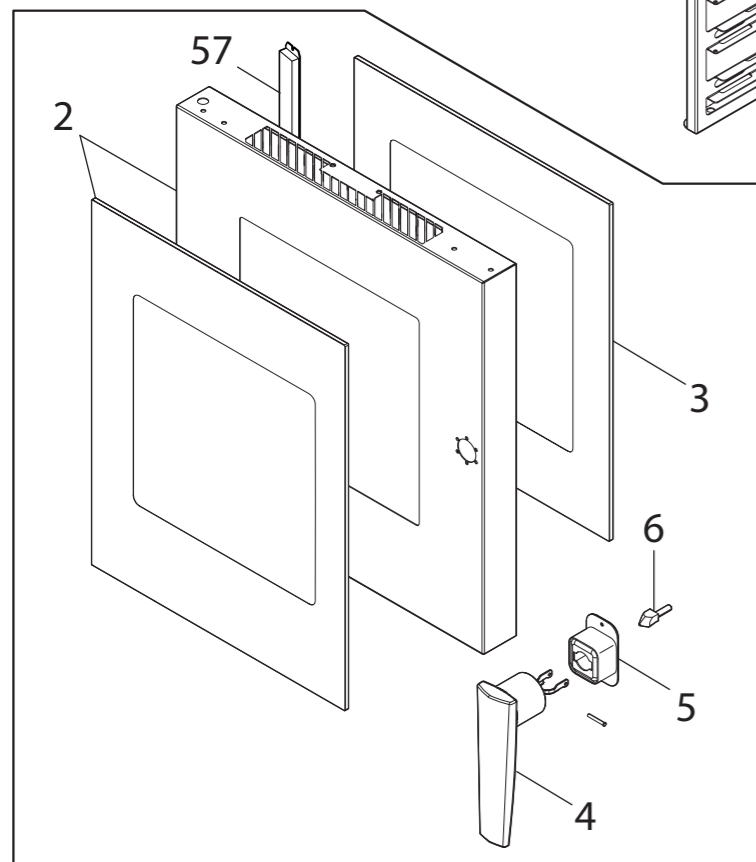

EXPLOSIONSZEICHNUNG

KBS Gastrotechnik GmbH – Schoßbergstraße 26 – 65201 Wiesbaden

Ersatzteilliste

952671 TECNOCOMPACT KOMPAKTERELEKTRO-KOMBIDÄMPFER GASTRO-VERSION 6BLECHE GN1/1 MIT ELEKTRONISCHERSTEUERUNG, PROGRAMMIERBAREN REZEPTENUND DIREKTDAMPF

Empfohlen	Pos.	Code	Beschreibung
	01	RC03534000	PORTA COMPLETA ECM06
	02	RC03526000	PORTA CON VETRO EST. ECM06
	03	RC03527000	VETRO INTERNO COMPLETO ECM06
	04	RC02884000	MANIGLIA E/GOM-E/GOP-E/GOB
	05	RC02478000	COPERTURA TELESCOPICA ANTISPORCO
	06	RC01940000	NASELLO DI SERRAGGIO 6303-020022
	07	RC02931000	MANOPOLA COMBI NERA MY19
	08	RC02506000	INTERRUTTORE CON TASTO FORNI TAP
	09	RC02937000	ENCODER SCHEDA "D" MY19
	10	RC03528000	CRUSCOTTO COMBI ECM06D
	11	RC03569000	CRUSCOTTO COMPLETO ECM06D
	12	RC03529000	SCHEDA CRUSCOTTO COMPACT ECM_D
	13	RC02507000	CONNETTORE PANNELLO USB A/B
	14	RC03530000	REGGIGRIGLIE ECM06
	15	RC03509000	VETRO SERIGRAFATO CRUSCOTTO ECM
	16	RC01842000	PRESSOSTATO ACQUA 1/8" G (500-350)
	17	RC02508000	PIEDINO ANTISCIVOLO DIA56 H25 M8X25
	18	RC03573000	ELETTROVALVOLA IN 3/4-OUT JG 3VIE 1P+2D
	19	RC01055000	PRESSACAVO PG21 CON DADO
	20	RC02008000	PREMONTAGGIO UGELLO-TERMINALE-RIDUZIONE
	21	RC03403000	GUARNIZIONE SCARICO DE80-DI50
	22	RC02009000	FILTRO SCARICO CAMERA FORNI
	23	RC02435000	SONDA CON BULBO TC"K" 4X50 L=1200
	24	RC03263000	GUARNIZIONE SFIATO TAP OVALE D60
	25	RC03531000	TUBO SFIATO COMPLETO ECM
	26	RC02612000	GUARNIZIONE V-RING D.60 NBR
	27	RC02345000	PROGRAMMATORE CAMME 4 POSIZIONI
	28	RC01863000	VENTILATORE COMPATTO 120
	29	RC02011000	SCHLAUCH FUER REINIGUNGSSYSTEM
	30	RC03533000	DEFLETTORE COMPLETO ECM06
	31	RC03532000	ASSIEME INIETTORE ECM
	34	RC02452000	VENTOLA UMIDIFICATORE FORNI TAP
	35	RC02454000	FLANGIA ANELLO TEN. DI.8 DE.18 H.5 TAP
	36	RC02432000	MOTORE 3X230V 0,25KW PERNO CONICO
	37	RC02833000	VENTOLA RADIALE 200X61 45 P/D MOZ.CONICO
	38	RC01844000	RESISTENZA 230V 8000W FORNO VENT.