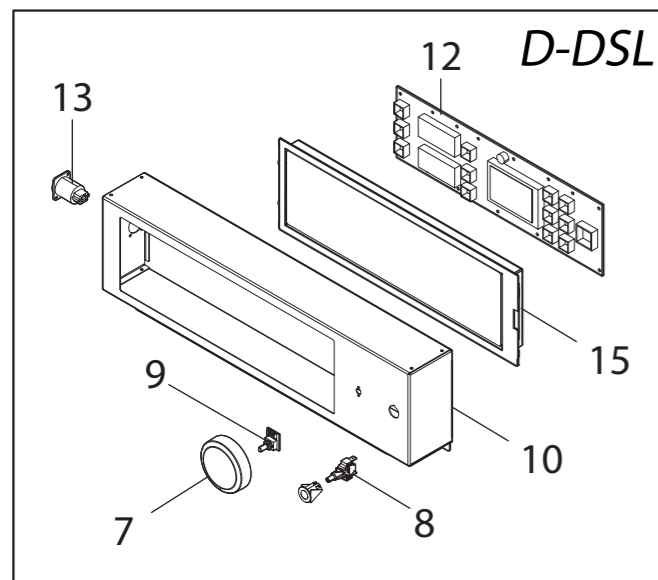

EXPLOSIONSZEICHNUNG

KBS Gastrotechnik GmbH – Schoßbergstraße 26 – 65201 Wiesbaden

Ersatzteilliste

952671 TECNOCOMPACT KOMPAKTERELEKTRO-KOMBIDÄMPFER GASTRO-VERSION 6BLECHE GN1/1 MIT ELEKTRONISCHERSTEUERUNG, PROGRAMMIERBAREN REZEPTENUND DIREKTDAMPF

Empfohlen	Pos.	Code	Beschreibung
	01	RC03534000	PORTA COMPLETA ECM06
	02	RC03526000	PORTA CON VETRO EST. ECM06
	03	RC03527000	VETRO INTERNO COMPLETO ECM06
	04	RC02884000	MANIGLIA E/GOM-E/GOP-E/GOB
	05	RC02478000	COPERTURA TELESCOPICA ANTISPORCO
	06	RC01940000	NASELLO DI SERRAGGIO 6303-020022
	07	RC02931000	MANOPOLA COMBI NERA MY19
	08	RC02506000	INTERRUTTORE CON TASTO FORNI TAP
	09	RC02937000	ENCODER SCHEDA "D" MY19
	10	RC03528000	CRUSCOTTO COMBI ECM06D
	11	RC03569000	CRUSCOTTO COMPLETO ECM06D
	12	RC03529000	SCHEDA CRUSCOTTO COMPACT ECM_D
	13	RC02507000	CONNETTORE PANNELLO USB A/B
	14	RC03530000	REGGIGRIGLIE ECM06
	15	RC03509000	VETRO SERIGRAFATO CRUSCOTTO ECM
	16	RC01842000	PRESSOSTATO ACQUA 1/8" G (500-350)
	17	RC02508000	PIEDINO ANTISCIVOLO DIA56 H25 M8X25
	18	RC03573000	ELETTROVALVOLA IN 3/4-OUT JG 3VIE 1P+2D
	19	RC01055000	PRESSACAVO PG21 CON DADO
	20	RC02008000	PREMONTAGGIO UGELLO-TERMINALE-RIDUZIONE
	21	RC03403000	GUARNIZIONE SCARICO DE80-DI50
	22	RC02009000	FILTRO SCARICO CAMERA FORNI
	23	RC02435000	SONDA CON BULBO TC"K" 4X50 L=1200
	24	RC03263000	GUARNIZIONE SFIATO TAP OVALE D60
	25	RC03531000	TUBO SFIATO COMPLETO ECM
	26	RC02612000	GUARNIZIONE V-RING D.60 NBR
	27	RC02345000	PROGRAMMATORE CAMME 4 POSIZIONI
	28	RC01863000	VENTILATORE COMPATTO 120
	29	RC02011000	SCHLAUCH FUER REINIGUNGSSYSTEM
	30	RC03533000	DEFLETTORE COMPLETO ECM06
	31	RC03532000	ASSIEME INIETTORE ECM
	34	RC02452000	VENTOLA UMIDIFICATORE FORNI TAP
	35	RC02454000	FLANGIA ANELLO TEN. DI.8 DE.18 H.5 TAP
	36	RC02432000	MOTORE 3X230V 0,25KW PERNO CONICO
	37	RC02833000	VENTOLA RADIALE 200X61 45 P/D MOZ.CONICO
	38	RC01844000	RESISTENZA 230V 8000W FORNO VENT.