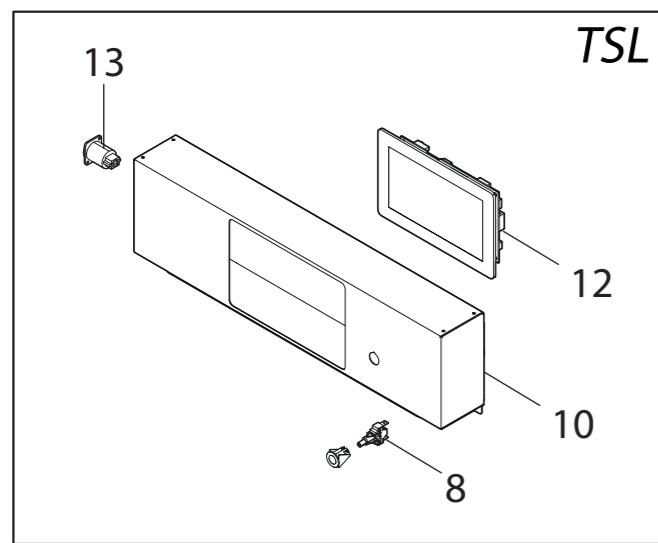

EXPLOSIONSZEICHNUNG

KBS Gastrotechnik GmbH – Schoßbergstraße 26 – 65201 Wiesbaden

Ersatzteilliste

952671 TECNOCOMPACT KOMPAKTERELEKTRO-KOMBIDÄMPFER GASTRO-VERSION 6BLECHE GN1/1 MIT ELEKTRONISCHERSTEUERUNG, PROGRAMMIERBAREN REZEPTENUND DIREKTDAMPF

Empfohlen	Pos.	Code	Beschreibung
	01	RC03534000	PORTA COMPLETA ECM06
	02	RC03526000	PORTA CON VETRO EST. ECM06
	03	RC03527000	VETRO INTERNO COMPLETO ECM06
	04	RC02884000	MANIGLIA E/GOM-E/GOP-E/GOB
	05	RC02478000	COPERTURA TELESCOPICA ANTISPORCO
	06	RC01940000	NASELLO DI SERRAGGIO 6303-020022
	07	RC02931000	MANOPOLA COMBI NERA MY19
	08	RC02506000	INTERRUTTORE CON TASTO FORNI TAP
	09	RC02937000	ENCODER SCHEDA "D" MY19
	10	RC03528000	CRUSCOTTO COMBI ECM06D
	11	RC03569000	CRUSCOTTO COMPLETO ECM06D
	12	RC03529000	SCHEDA CRUSCOTTO COMPACT ECM_D
	13	RC02507000	CONNETTORE PANNELLO USB A/B
	14	RC03530000	REGGIGRIGLIE ECM06
	15	RC03509000	VETRO SERIGRAFATO CRUSCOTTO ECM
	16	RC01842000	PRESSOSTATO ACQUA 1/8" G (500-350)
	17	RC02508000	PIEDINO ANTISCIVOLO DIA56 H25 M8X25
	18	RC03573000	ELETTROVALVOLA IN 3/4-OUT JG 3VIE 1P+2D
	19	RC01055000	PRESSACAVO PG21 CON DADO
	20	RC02008000	PREMONTAGGIO UGELLO-TERMINALE-RIDUZIONE
	21	RC03403000	GUARNIZIONE SCARICO DE80-DI50
	22	RC02009000	FILTRO SCARICO CAMERA FORNI
	23	RC02435000	SONDA CON BULBO TC"K" 4X50 L=1200
	24	RC03263000	GUARNIZIONE SFIATO TAP OVALE D60
	25	RC03531000	TUBO SFIATO COMPLETO ECM
	26	RC02612000	GUARNIZIONE V-RING D.60 NBR
	27	RC02345000	PROGRAMMATORE CAMME 4 POSIZIONI
	28	RC01863000	VENTILATORE COMPATTO 120
	29	RC02011000	SCHLAUCH FUER REINIGUNGSSYSTEM
	30	RC03533000	DEFLETTORE COMPLETO ECM06
	31	RC03532000	ASSIEME INIETTORE ECM
	34	RC02452000	VENTOLA UMIDIFICATORE FORNI TAP
	35	RC02454000	FLANGIA ANELLO TEN. DI.8 DE.18 H.5 TAP
	36	RC02432000	MOTORE 3X230V 0,25KW PERNO CONICO
	37	RC02833000	VENTOLA RADIALE 200X61 45 P/D MOZ.CONICO
	38	RC01844000	RESISTENZA 230V 8000W FORNO VENT.