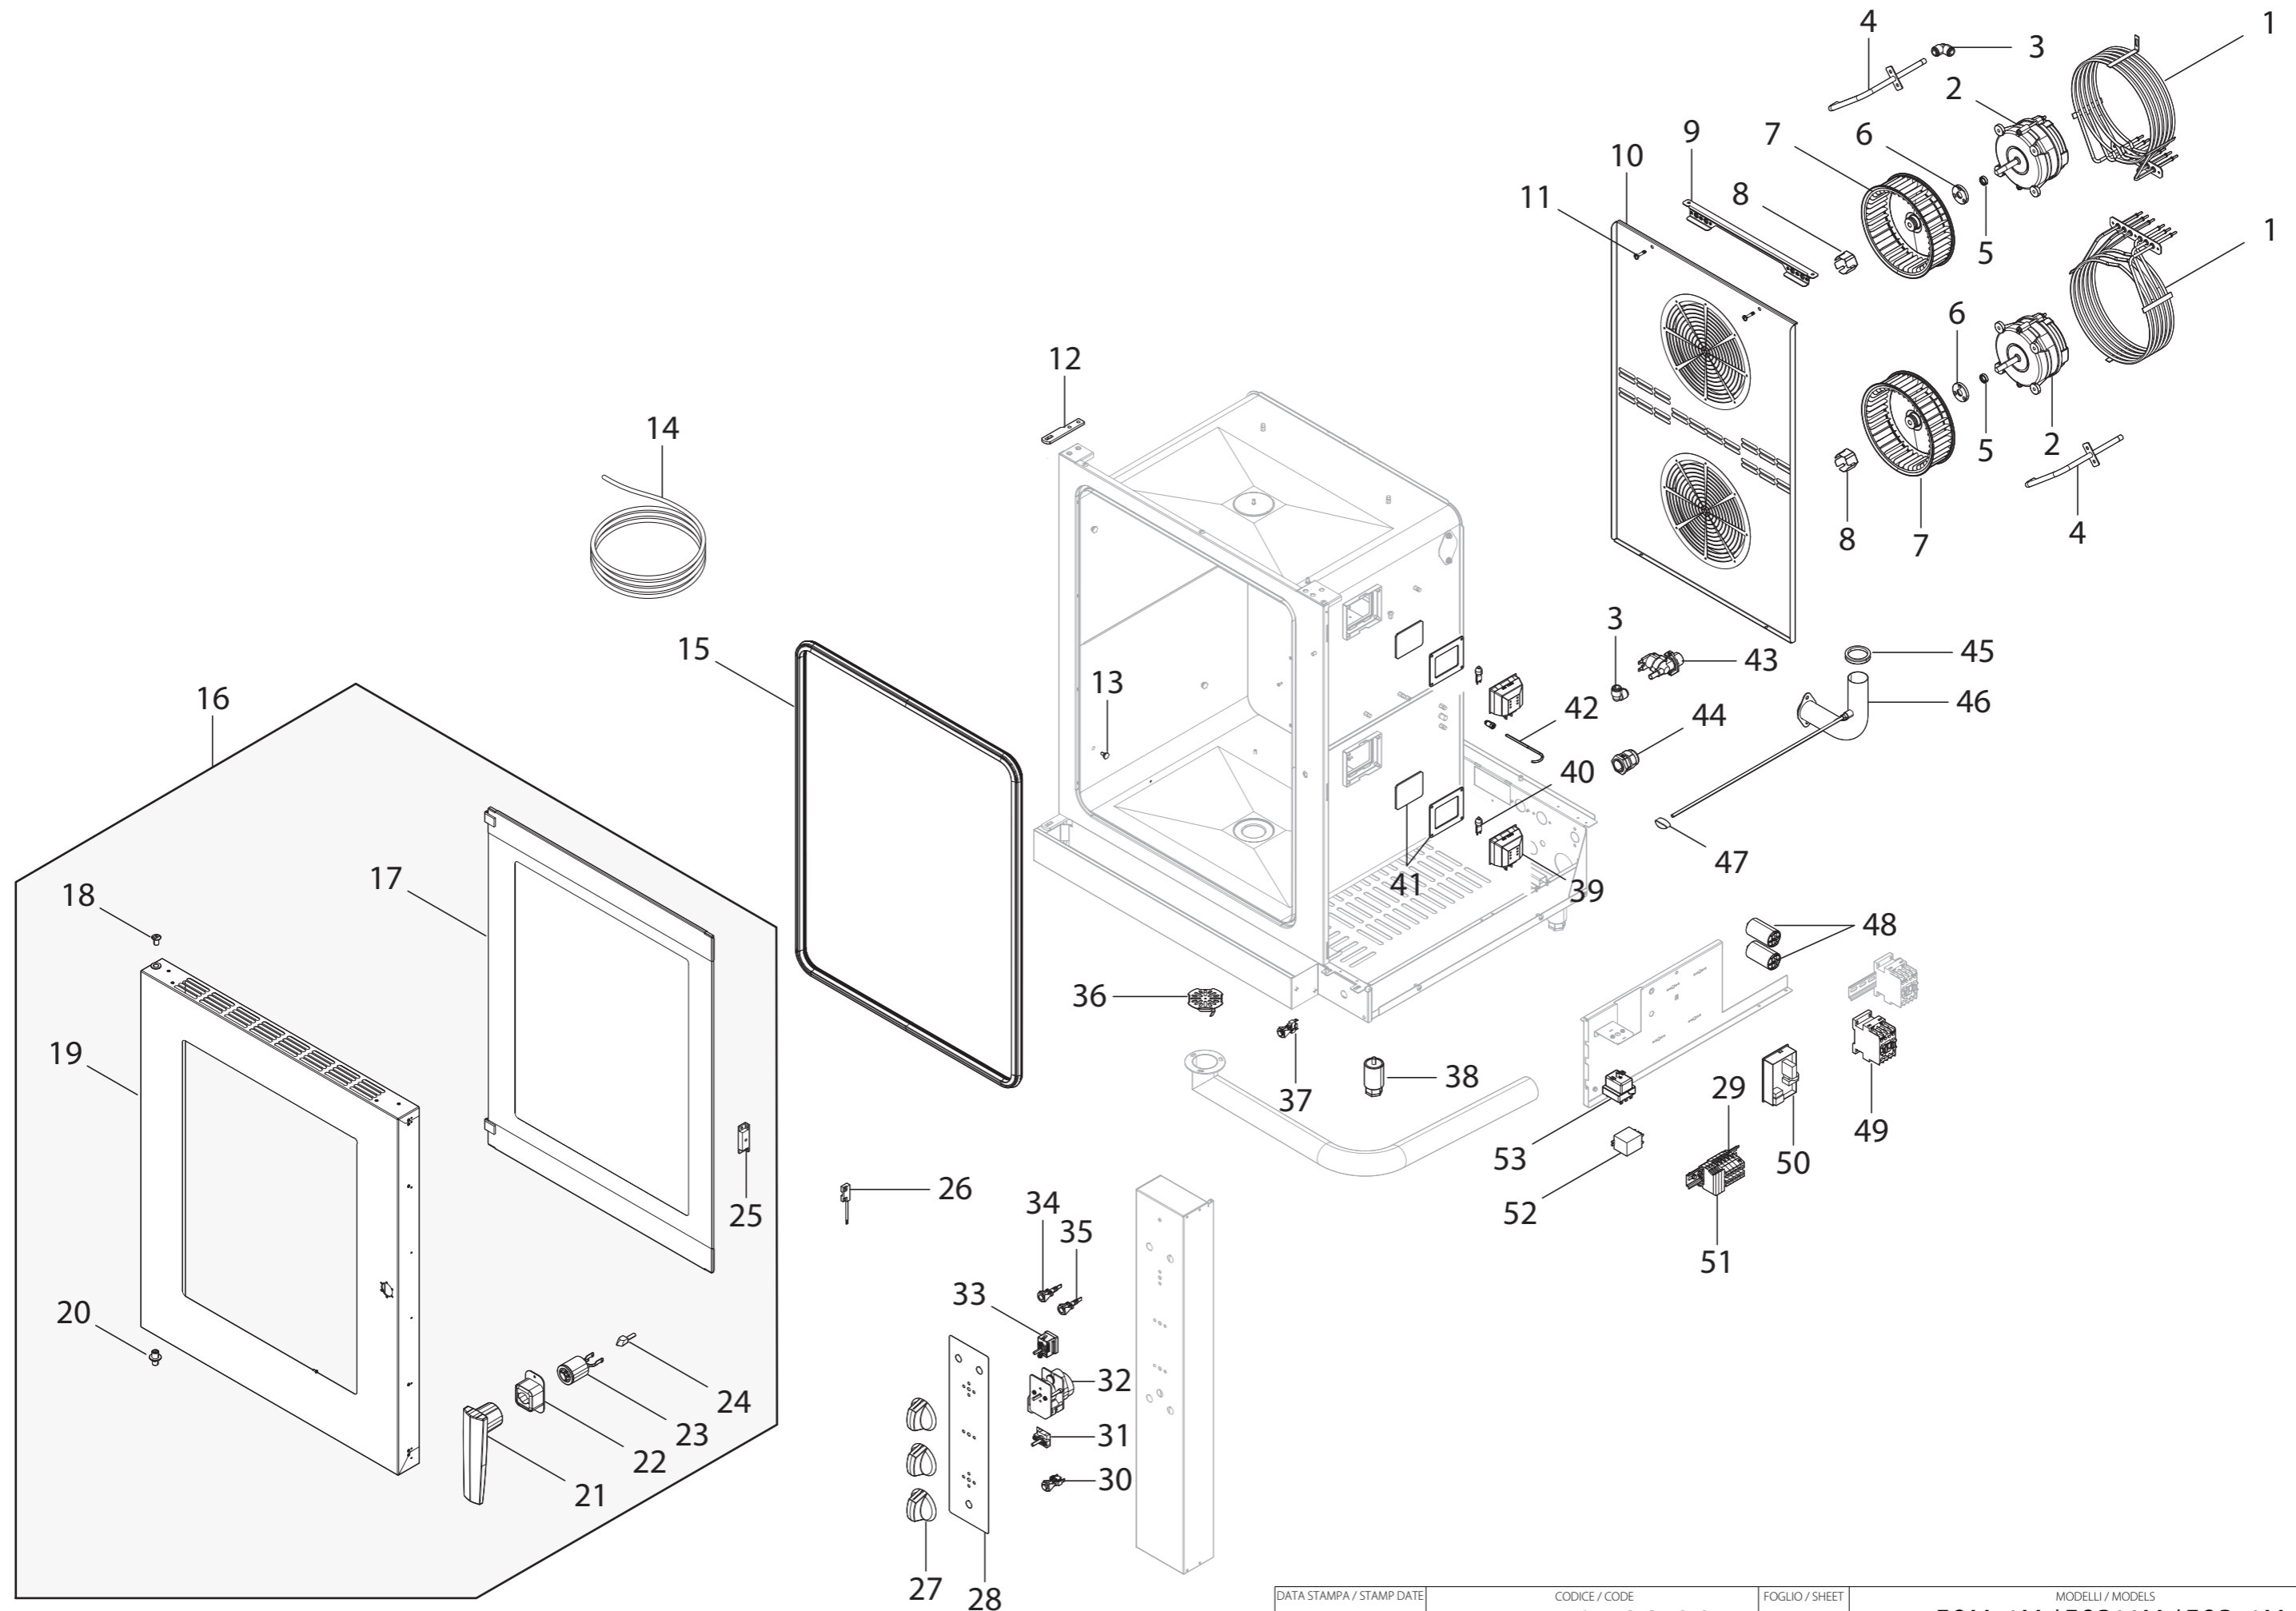

EXPLOSIONSZEICHNUNG

KBS Gastrotechnik GmbH – Schoßbergstraße 26 – 65201 Wiesbaden

Ersatzteilliste

 951643 TECNOCOMBI SERIE M ELEKTROKOMBIBACKOFEN, DIREKTDAMPF, ELEKTROMECHANISCH, 10 TABLETTS
 GN 1/1

Pos.	Code	Beschreibung
01	RC01844000	RESISTENZA 230V 8000W FORNO VENT.
02	RC02341000	MOTORE 230V 50HZ 0,25KW DOPPIA VEL. CONI
03	RC01922000	RACCORDO J.G.90° D.10 PM0310E
04	RC01972000	ASSIEME TUBO UMIDIFICATORE FORNI EF_
05	RC02501000	ANELLO TENUTA ALBERO 12X18X5 A
06	RC02454000	FLANGIA ANELLO TEN. DI.8 DE.18 H.5 TAP
07	RC02833000	VENTOLA RADIALE 200X61 45 P/D MOZ.CONICO
08	RC02452000	VENTOLA UMIDIFICATORE FORNI TAP
09	RC02185000	SUPP.DEFL. C/2 VITI COMBI-BAKE (INT.300)
10	RC02953000	DEFLETTORE EOM10
12	RC02925000	CERNIERA PORTA COMBI MY19
13	RC01918000	PERNO AGGANCIO PARATIE M5 FORNI
14	RC02011000	SCHLAUCH FUER REINIGUNGSSYSTEM
15	RC01848000	GUARNIZIONE FACCIATA FORNI 10GN1/1
16	RC02926000	PORTA COMPLETA EOM10 MY19
17	RC02472000	VETRO INTERNO COMPLETO EFM10T
17	RC03136000	VETRO INTERNO COMPLETO EOM10 GOM10 MY20
18	RC02516000	PERNO ROTAZIONE PORTA E-GFM10T
19	RC02945000	PORTA CON VETRO EST. G-EOM06 MY19
20	RC02516000	PERNO ROTAZIONE PORTA E-GFM10T
21	RC02884000	MANIGLIA E/GOM-E/GOP-E/GOB
22	RC02478000	COPERTURA TELESCOPICA ANTISPORCO
23	RC02930000	MECCANISMO CHIUSURA C/VITE 5X30
24	RC01940000	NASELLO DI SERRAGGIO 6303-020022
25	RC02476000	UNITA' MAGNETICA
26	RC02481000	SENSORE MAGNETICO
27	RC01941000	MANOPOLA ELETTRICA FORNI
28	RC02947000	TARGA CRUSCOTTO FORNI MECC.MY19
29	RC02139000	MORSETTIERA INDUSTRIALE MONOFASE
30	RC02588000	INTERRUTTORE SR.CM NO H1012 C/S C/T
31	RC01890000	SELETTORE FORNO "M"
32	RC01888000	CONTAMINUTI 120' 2 CONTATTI FORNI EFC_M
33	RC01958000	TERMOSTATO DI LAVORO FORNO
34	RC02543000	LAMPADA NEON ARANCIO 230V COMPLETA
35	RC02544000	LAMPADA NEON VERDE 230V COMPLETA
36	RC02009000	FILTRO SCARICO CAMERA FORNI