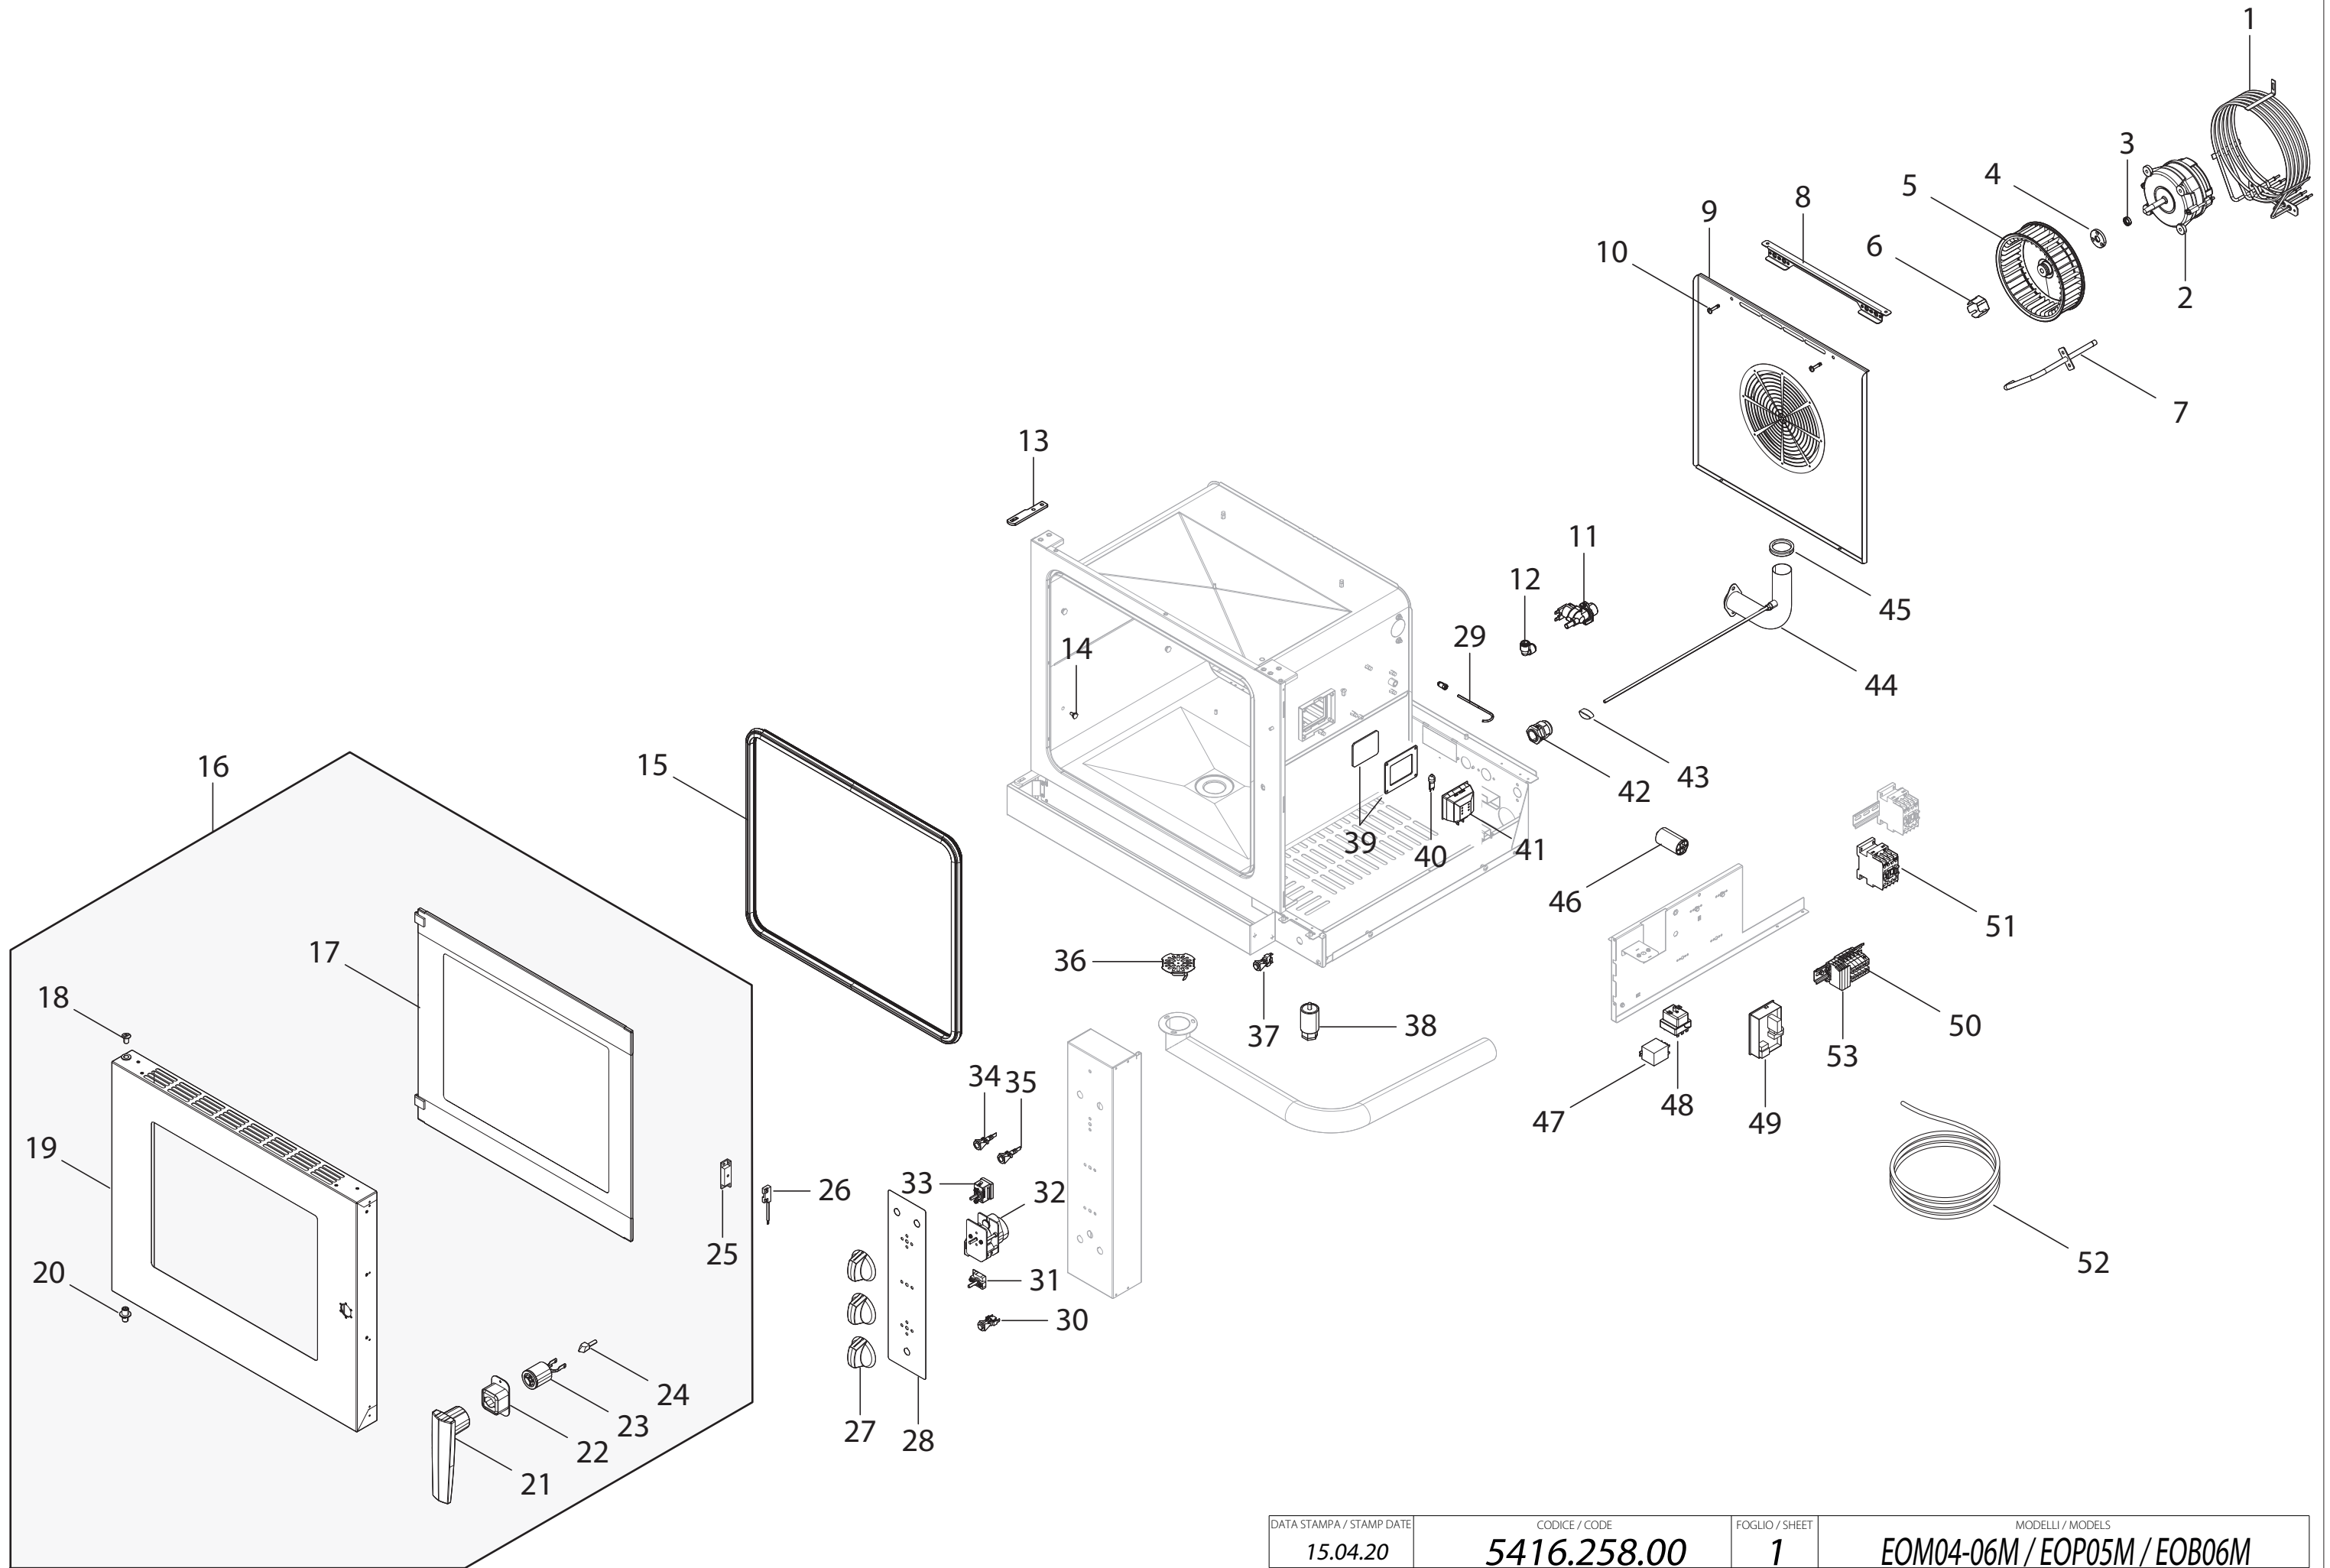

EXPLOSIONSZEICHNUNG

KBS Gastrotechnik GmbH – Schoßbergstraße 26 – 65201 Wiesbaden

Ersatzteilliste

 951642 TECNOCOMBI SERIE M ELEKTROKOMBIBACKOFEN, DIREKTDAMPF, ELEKTROMECHANISCH, 6 TABLETS
 GN 1/1

Pos.	Code	Beschreibung
01	RC01844000	RESISTENZA 230V 8000W FORNO VENT.
02	RC02432000	MOTORE 3X230V 0,25KW PERNO CONICO
03	RC02501000	ANELLO TENUTA ALBERO 12X18X5 A
04	RC02454000	FLANGIA ANELLO TEN. DI.8 DE.18 H.5 TAP
05	RC02833000	VENTOLA RADIALE 200X61 45 P/D MOZ.CONICO
06	RC02452000	VENTOLA UMIDIFICATORE FORNI TAP
07	RC01972000	ASSIEME TUBO UMIDIFICATORE FORNI EF_
08	RC02185000	SUPP.DEFL. C/2 VITI COMBI-BAKE (INT.300)
09	RC02958000	DEFLETTORE 06GN ELET. MY19
11	RC01964000	ELETTROV. IN 3/4 - OUT 1VIA C/RID.0,2L/M
12	RC01922000	RACCORDO J.G.90° D.10 PM0310E
13	RC02925000	CERNIERA PORTA COMBI MY19
14	RC01918000	PERNO AGGANCIO PARATIE M5 FORNI
15	RC01951000	GUARNIZIONE FACCIATA FORNI 06GN1/1
16	RC02943000	PORTA COMPLETA EOM06
17	RC02443000	VETRO INTERNO COMPLETO EFM06T
18	RC02516000	PERNO ROTAZIONE PORTA E-GFM10T
19	RC02945000	PORTA CON VETRO EST. G-EOM06 MY19
19	RC03079000	PORTA CON VETRO EST. G-EOM06 MY20
20	RC02516000	PERNO ROTAZIONE PORTA E-GFM10T
21	RC02884000	MANIGLIA E/GOM-E/GOP-E/GOB
22	RC02478000	COPERTURA TELESCOPICA ANTISPORCO
23	RC02930000	MECCANISMO CHIUSURA C/VITE 5X30
24	RC01940000	NASELLO DI SERRAGGIO 6303-020022
25	RC02476000	UNITA' MAGNETICA
26	RC02481000	SENSORE MAGNETICO
27	RC01941000	MANOPOLA ELETTRICA FORNI
28	RC02947000	TARGA CRUSCOTTO FORNI MECC.MY19
29	RC02127000	SONDA TEMPERATURA FORNI "M"
30	RC02588000	INTERRUTTORE SR.CM NO H1012 C/S C/T
31	RC01890000	SELETTORE FORNO "M"
32	RC01888000	CONTAMINUTI 120' 2 CONTATTI FORNI EFC_M
33	RC01958000	TERMOSTATO DI LAVORO FORNO
34	RC02543000	LAMPADA NEON ARANCIO 230V COMPLETA
35	RC02544000	LAMPADA NEON VERDE 230V COMPLETA
36	RC02009000	FILTRO SCARICO CAMERA FORNI