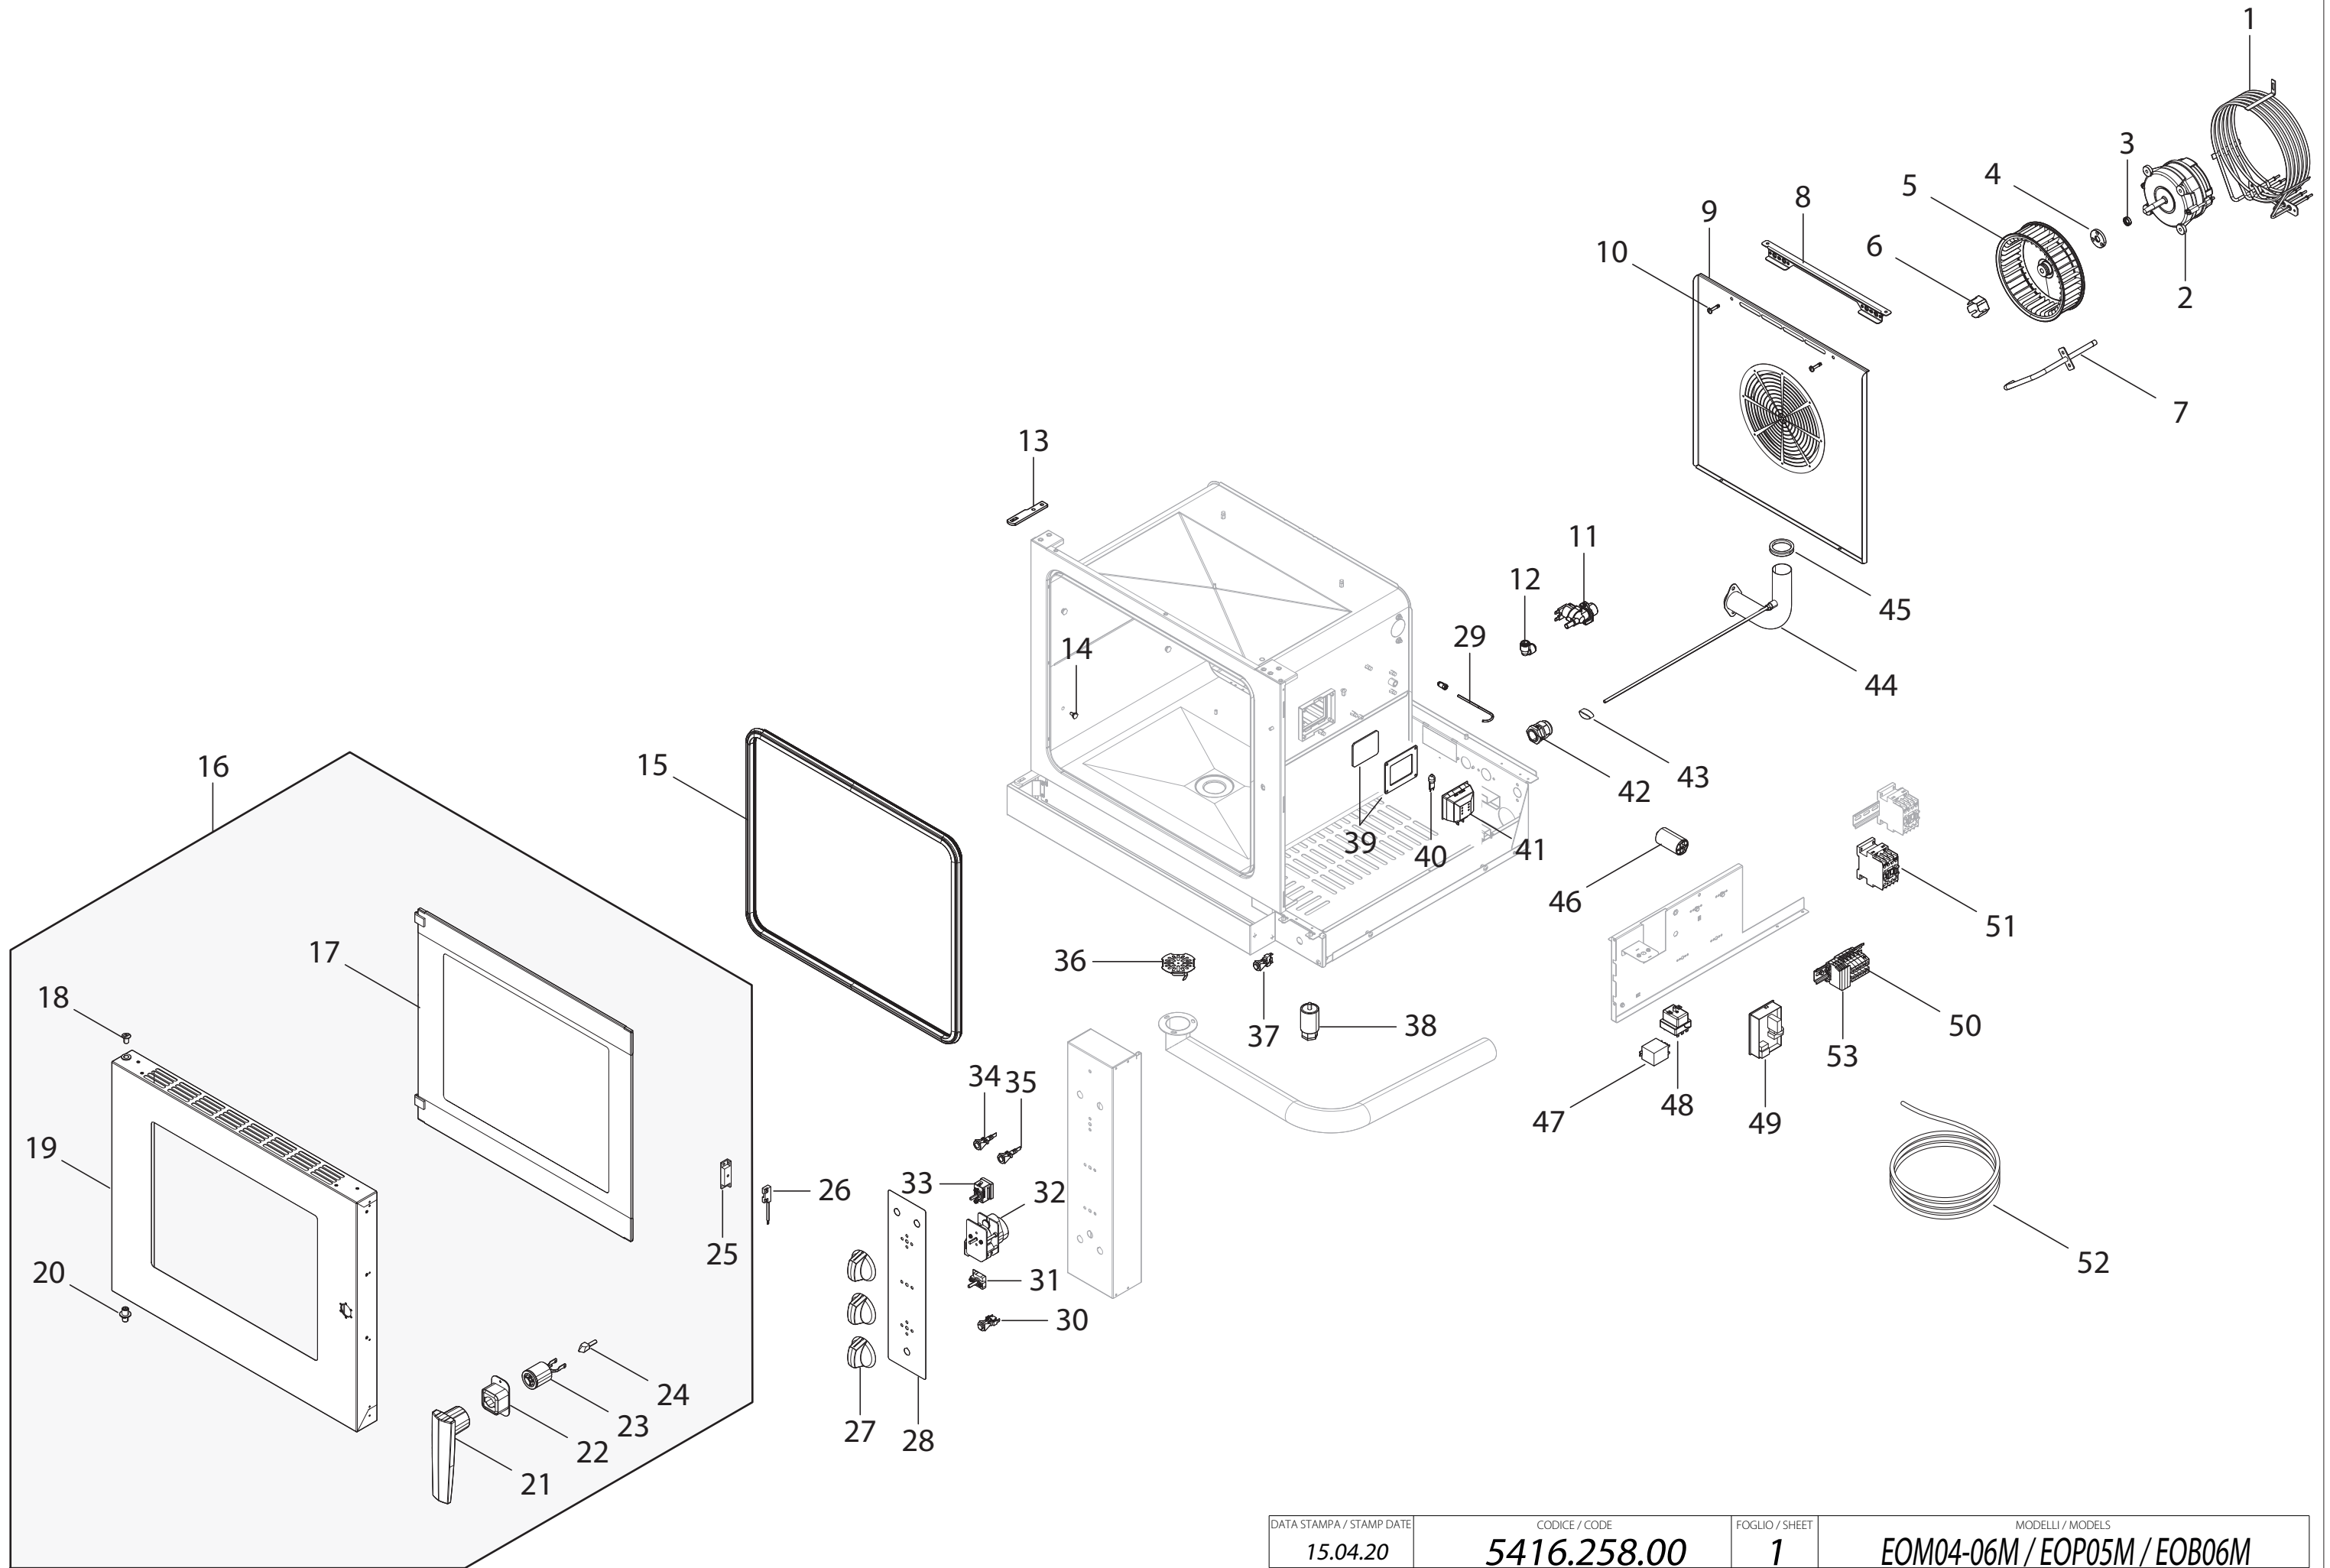

EXPLOSIONSZEICHNUNG

KBS Gastrotechnik GmbH – Schoßbergstraße 26 – 65201 Wiesbaden

Ersatzteilliste

 951641 TECNOCOMBI SERIE M ELEKTROKOMBIBACKOFEN, DIREKTDAMPF, ELEKTROMECHANISCH, 4 TABLETTS
 GN 1/1

Pos.	Code	Beschreibung
01	RC01956000	RESISTENZA 230V 6000W FORNO VENT.
02	RC02432000	MOTORE 3X230V 0,25KW PERNO CONICO
03	RC02501000	ANELLO TENUTA ALBERO 12X18X5 A
04	RC02454000	FLANGIA ANELLO TEN. DI.8 DE.18 H.5 TAP
05	RC02833000	VENTOLA RADIALE 200X61 45 P/D MOZ.CONICO
06	RC02452000	VENTOLA UMIDIFICATORE FORNI TAP
07	RC01972000	ASSIEME TUBO UMIDIFICATORE FORNI EF_
08	RC02185000	SUPP.DEFL. C/2 VITI COMBI-BAKE (INT.300)
09	RC02960000	DEFLETTORE EOM04
11	RC01964000	ELETTROV. IN 3/4 - OUT 1VIA C/RID.0,2L/M
12	RC01922000	RACCORDO J.G.90° D.10 PM0310E
13	RC02925000	CERNIERA PORTA COMBI MY19
14	RC01918000	PERNO AGGANCIO PARATIE M5 FORNI
15	RC01952000	GUARNIZIONE FACCIATA FORNI 04GN1/1
16	RC02961000	PORTA COMPLETA EOM04
17	RC02962000	VETRO INTERNO COMPLETO EOM04
18	RC02516000	PERNO ROTAZIONE PORTA E-GFM10T
19	RC02963000	PORTA CON VETRO EST. EOM04
20	RC02516000	PERNO ROTAZIONE PORTA E-GFM10T
21	RC02884000	MANIGLIA E/GOM-E/GOP-E/GOB
22	RC02478000	COPERTURA TELESCOPICA ANTISPORCO
23	RC02930000	MECCANISMO CHIUSURA C/VITE 5X30
24	RC01940000	NASELLO DI SERRAGGIO 6303-020022
25	RC02476000	UNITA' MAGNETICA
26	RC02481000	SENSORE MAGNETICO
27	RC01941000	MANOPOLA ELETTRICA FORNI
28	RC02947000	TARGA CRUSCOTTO FORNI MECC.MY19
29	RC02127000	SONDA TEMPERATURA FORNI "M"
30	RC02588000	INTERRUTTORE SR.CM NO H1012 C/S C/T
31	RC01890000	SELETTORE FORNO "M"
32	RC01888000	CONTAMINUTI 120' 2 CONTATTI FORNI EFC_M
33	RC01958000	TERMOSTATO DI LAVORO FORNO
34	RC02543000	LAMPADA NEON ARANCIO 230V COMPLETA
35	RC02544000	LAMPADA NEON VERDE 230V COMPLETA
36	RC02009000	FILTRO SCARICO CAMERA FORNI
37	RC02506000	INTERRUTTORE CON TASTO FORNI TAP