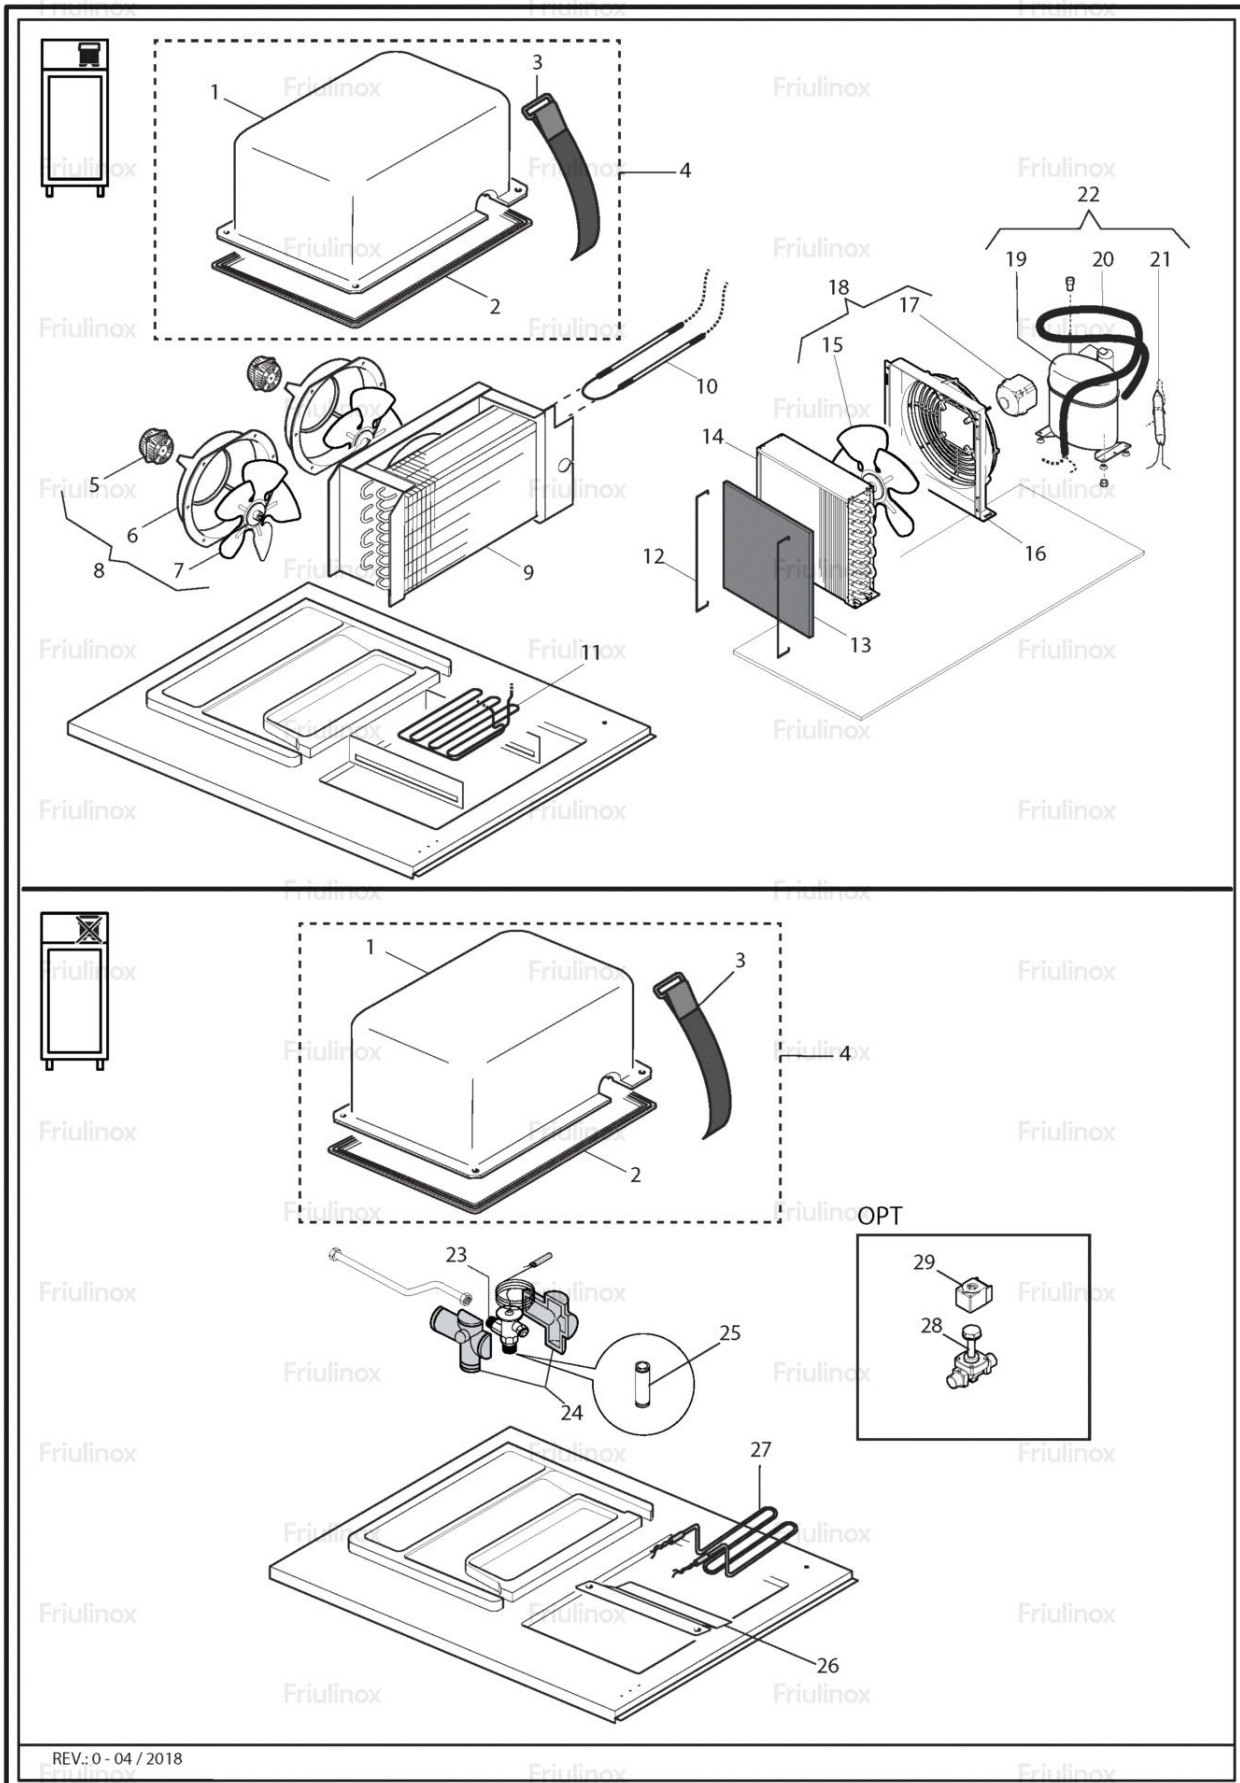

REV.: 0 - 04 / 2018