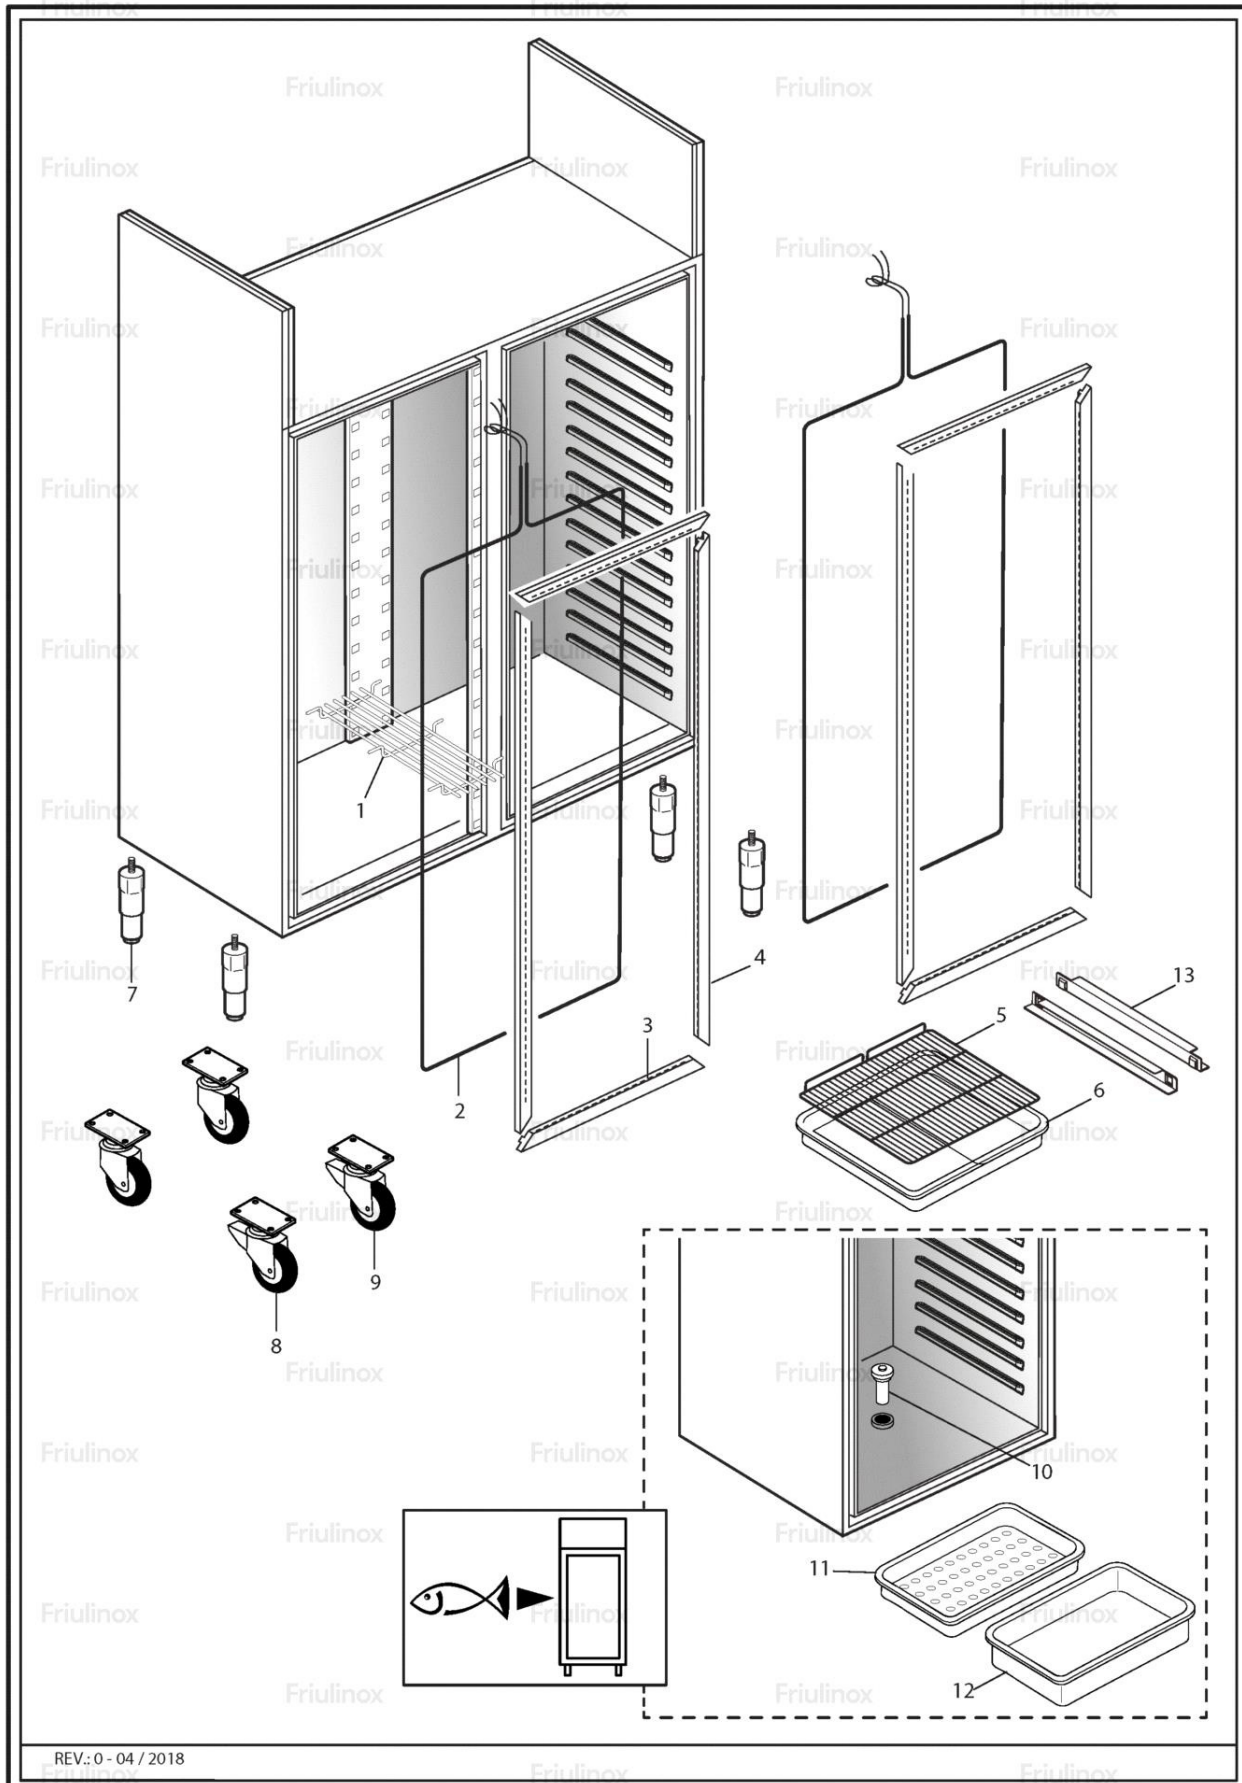

# EXPLOSIONSZEICHNUNG

KBS Gastrotechnik GmbH – Schoßbergstraße 26 – 65201 Wiesbaden

REV.: 0 - 04 / 2018

Pos	Kodenr.	Bezeichnung	Anmerkungen	Gültig ab:	Gültig bis:
0001	BN1441210	GRITTER [C] 555X192			
0002	BN166603111	HEIZELEMENT [R] 40W TÜRRAHMEN			
0003	BN1471140616	HORIZONTAL RAHMENABDECKUNG [R] AR L. 616			
0004	BN1471141546	SENKRECHTE RAHMENABDECKUNG [R] L. 1546			
0005	BN1440065530	ABLAGEBRETTGITTER [R] GN 2/1 650X530			
0006	BN1405011065	BEHÄLTER [R] 325X530X60			
0007	BN1467520	FÜSSESATZ 2 H=115-180			
0008	BN147805	RAD DURCHMESSER 100 ROLLE DURCHMESSER 100			
0009	BN147806	RAD DURCHMESSER 100 MIT BREMSE ROLLE DURCHMESSER 100 MIT BREMSE			
0010	BN1489206	VERSCHLUSS [R]			
0011	BN1405011150	BEHÄLTER [R] 325X530X150			
0013	FR1231190	RECHTE/LINKE U-PROFIL-SCHIENE [R] PLANET/STAR			