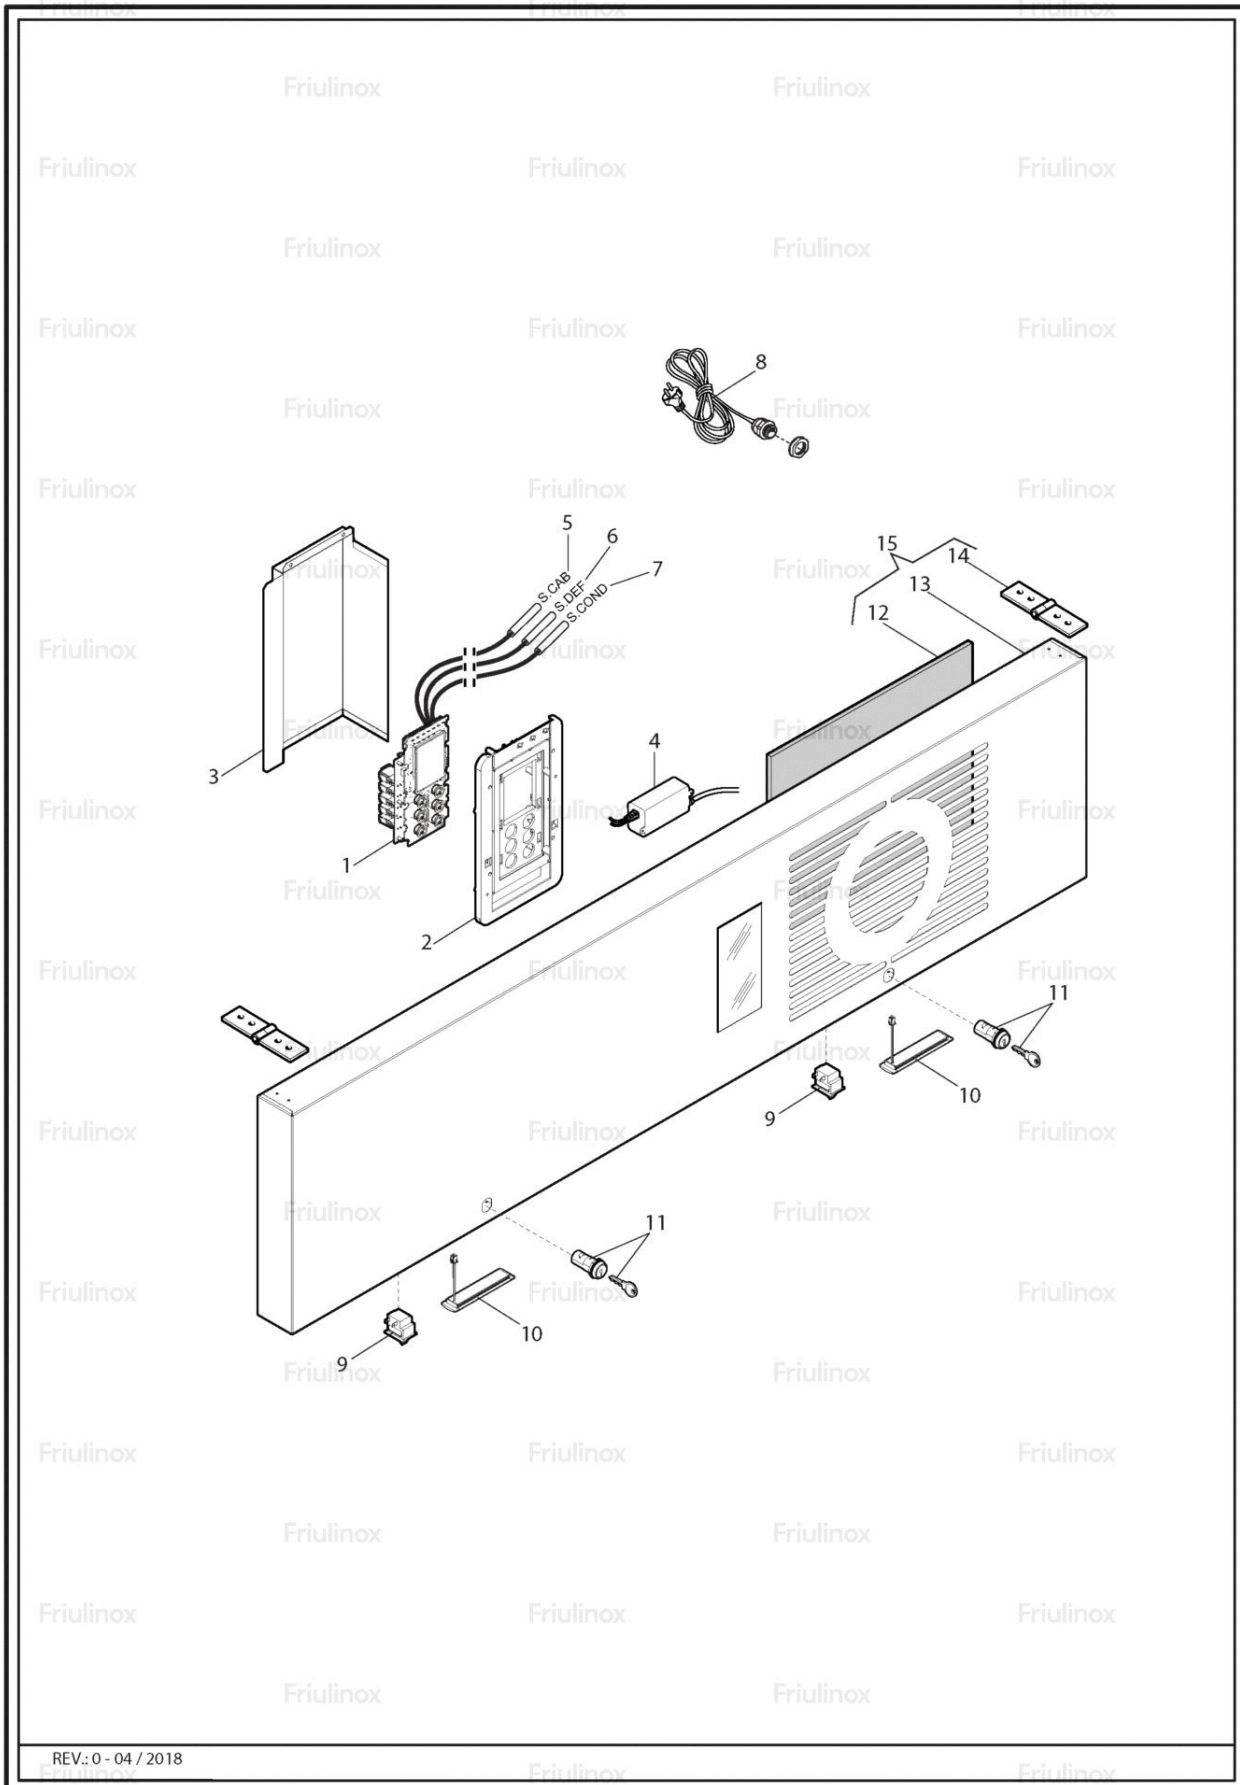

REV.: 0 - 04 / 2018