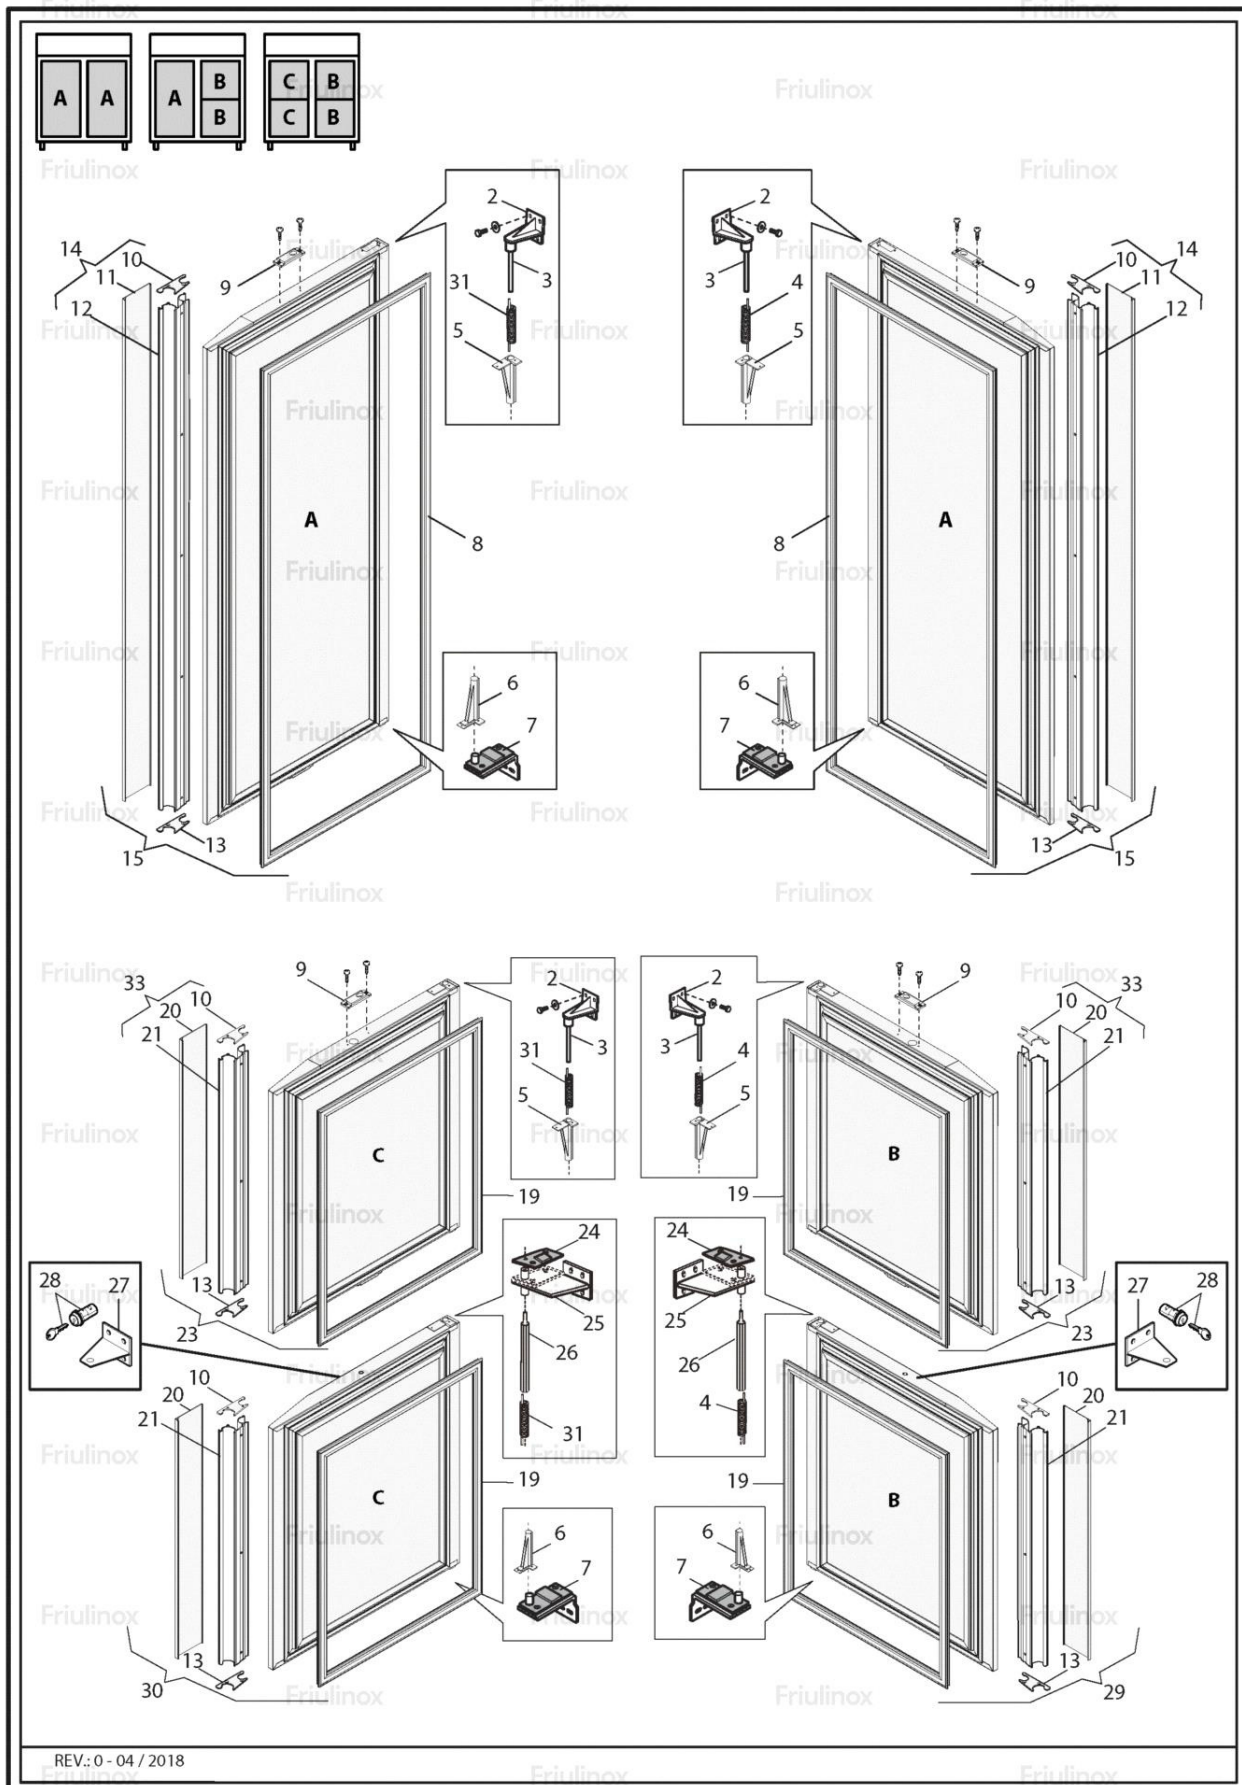

# EXPLOSIONSZEICHNUNG

KBS Gastrotechnik GmbH – Schoßbergstraße 26 – 65201 Wiesbaden

REV.: 0 - 04 / 2018

Pos	Kodenr.	Bezeichnung	Anmerkungen	Gültig ab:	Gültig bis:
0001	BN1441210	GRITTER [C] 555X192			
0002	BN166603111	HEIZELEMENT [R] 40W TÜRRAHMEN			
0003	BN1471140616	HORIZONTAL RAHMENABDECKUNG [R] AR L. 616			
0004	BN1471141546	SENKRECHTE RAHMENABDECKUNG [R] L. 1546			
0005	BN1440065530	ABLAGEBRETTGITTER [R] GN 2/1 650X530			
0006	BN1405011065	BEHÄLTER [R] 325X530X60			
0007	BN1467520	FÜSSESATZ 2 H=115-180			
0008	BN147805	RAD DURCHMESSER 100 ROLLE DURCHMESSER 100			
0009	BN147806	RAD DURCHMESSER 100 MIT BREMSE ROLLE DURCHMESSER 100 MIT BREMSE			
0010	BN1489206	VERSCHLUSS [R]			
0011	BN1405011150	BEHÄLTER [R] 325X530X150			
0013	FR1231190	RECHTE/LINKE U-PROFIL-SCHIENE [R] PLANET/STAR			