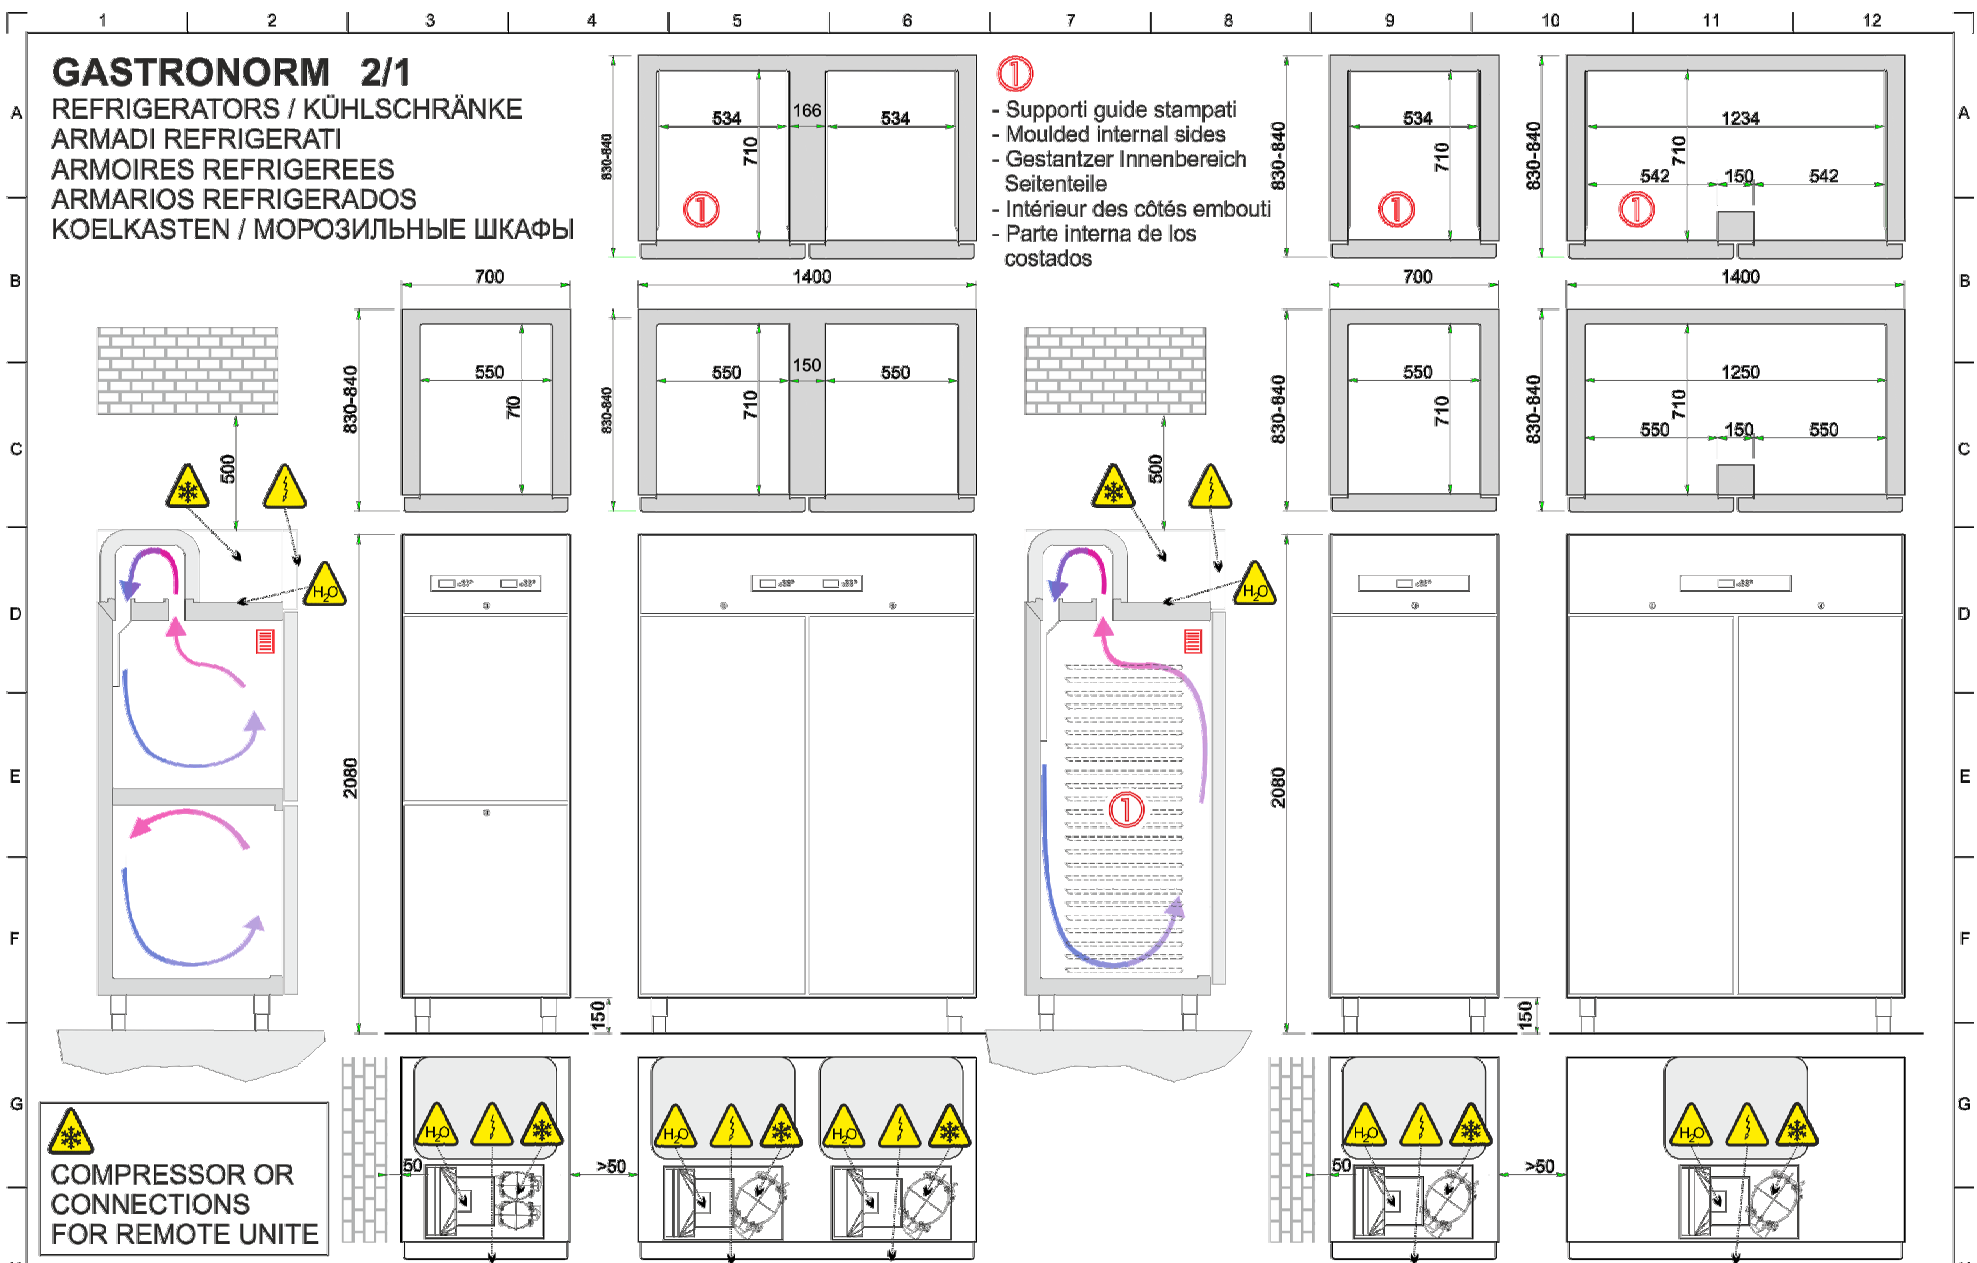

# GASTRONORM 2/1

REFRIGERATORS / KÜHLSCHRÄNKE  
 ARMADI REFRIGERATI  
 ARMOIRES REFRIGEREES  
 ARMARIOS REFRIGERADOS  
 KOELKASTEN / МОРОЗИЛЬНЫЕ ШКАФЫ

- Ⓡ - Supporti guide stampati
- Moulded internal sides
- Gestanzter Innenbereich Seitenteile
- Intérieur des côtés embouti
- Parte interna de los costados

**COMPRESSOR OR CONNECTIONS FOR REMOTE UNITE**

a	Aggiunto dimensionale HP	08/08/2017	Ro Fo	DATA	14/02/2011	<b>DIMENSIONS / ABMESSUNGEN / DIMENSIONI / DIMENSIONS</b> <b>DIMENSIONES / AFMETINGEN / РАЗМЕРЫ</b>	<b>6TDS0002</b>	<b>a</b>
				DISEG.	Ro Fo			
				VISTO	Ro Fo			
REV.	MODIFICA	DATA	APPR	THIS DRAWING IS THE PROPERTY OF ALI S.p.a. IT MUST NOT BE DISCLOSED, COPIED OR USED FOR PRODUCTION WITHOUT THEIR WRITTEN AUTHORISATION				