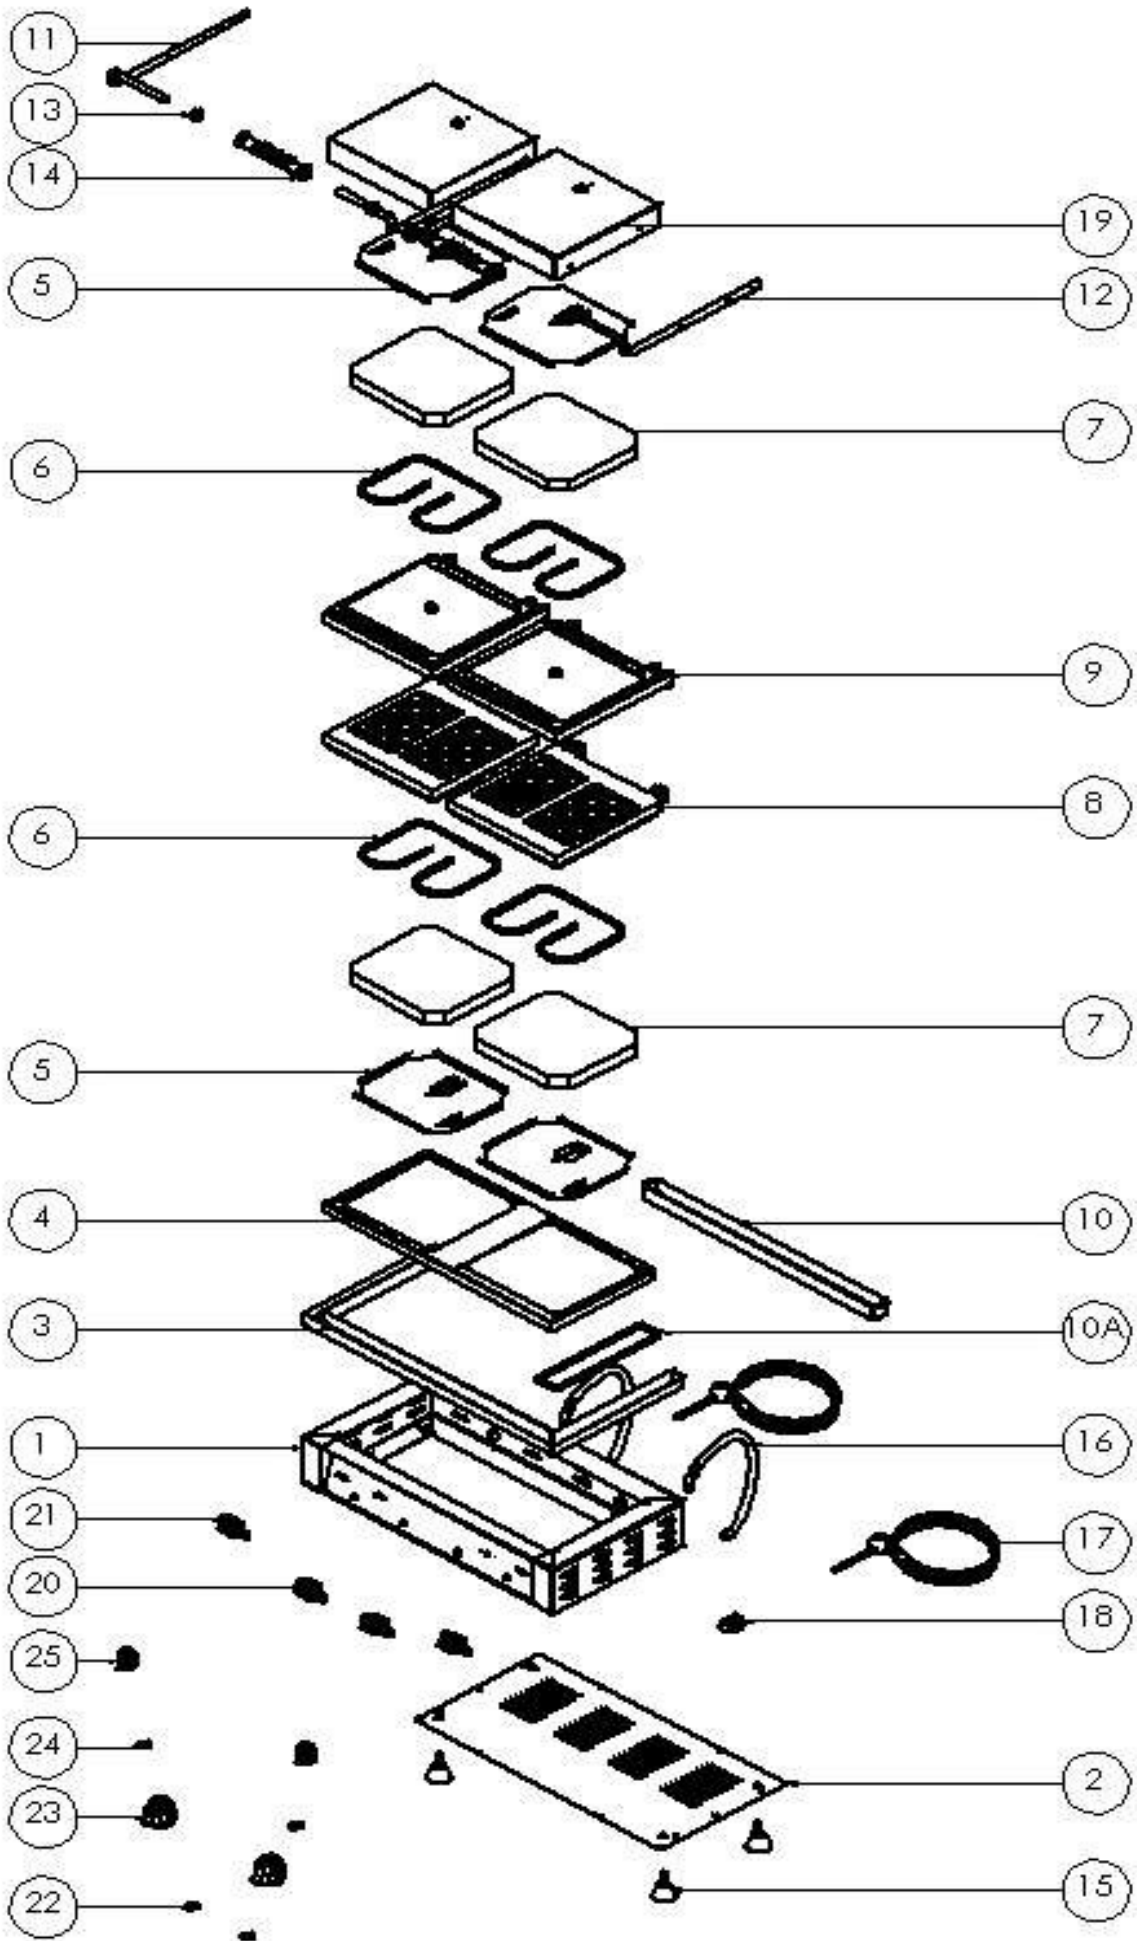

EXPLOSIONSZEICHNUNG

KBS Gastrotechnik GmbH – Schoßbergstraße 26 – 65201 Wiesbaden

ÜRÜN ADI / PRODUCT

KGW 530 WE

TARİH / DATE

05.06.2018

DETAY RESİM
DETAIL PICTURE

SAYFA NO: 1 / 4
PAGE NO.: 1 / 4

| | | |
|-------------------------|---|--|
| KGW 5530 WE | Dış Ölçüler / Outside Dim. | 586 x 305,5 x 300 mm. |
| | Pişirme Yüzeyi / Baking Surface | 4 x (10 x 17 x 1,5 cm.) |
| | Termostat Aralığı (°C) / Thermostat Interval (°C) | 2 x 52 - 310 °C (Bağımsız / Independent) |
| | Toplam Elektrik Gücü (kW) / Total Power (kW) | 2,2 kW. + 2,2 kW. |
| | Elektrik Besleme Gerilimi (V) / Power Supply Voltage (V) | 220 V F+N |
| | Besleme Kablosu / Power Supply Cable | 3 x 1,5 H07RN-F |
| | İç Tesisat Kabloları / Internal Cable | SIAF 2,5 mm ² |
| | İzolasyon / Insulation | Taş Yünü / Rock Wool |
| Ağırlık / Weight | 38 kg. | |