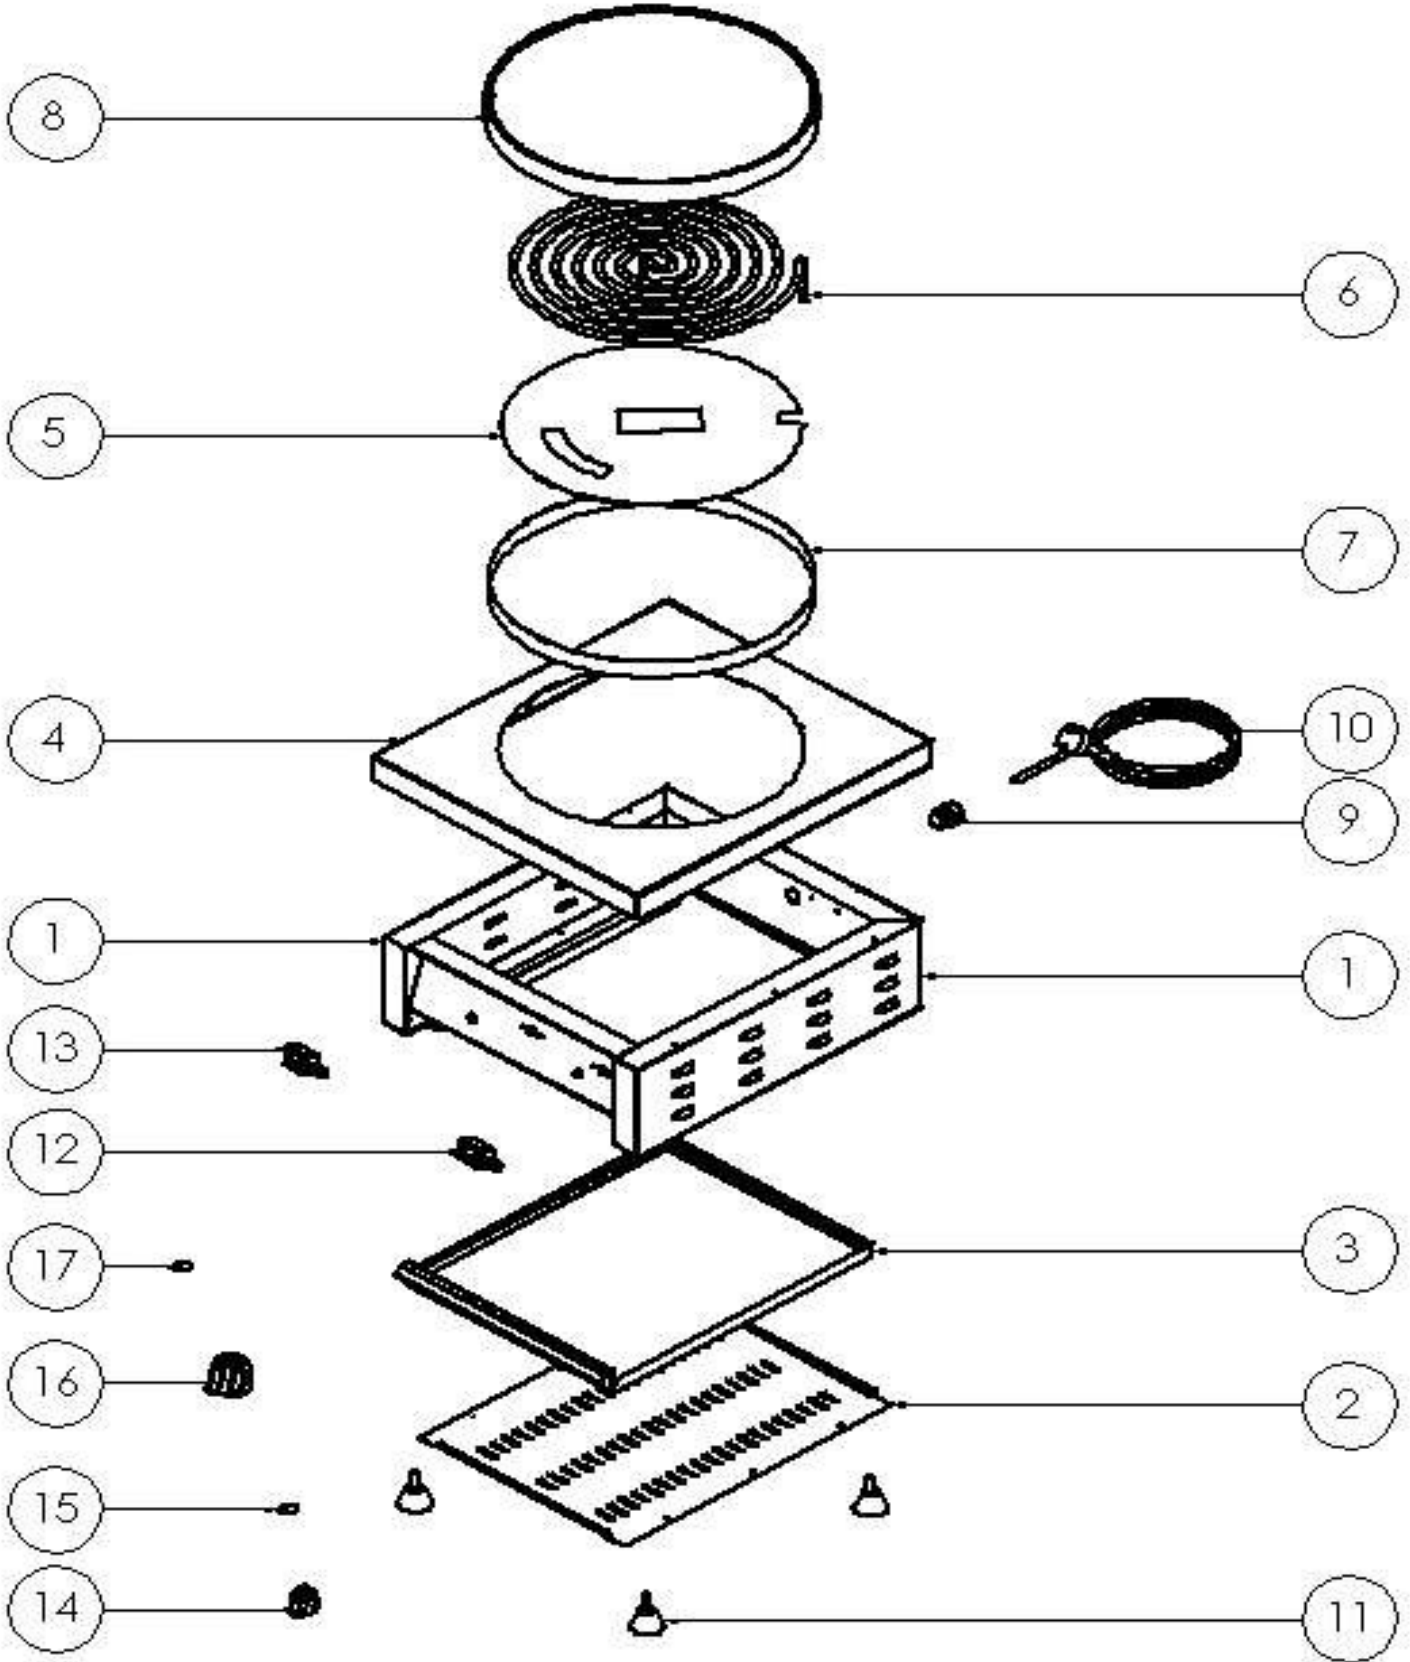

# EXPLOSIONSZEICHNUNG

KBS Gastrotechnik GmbH – Schoßbergstraße 26 – 65201 Wiesbaden

<b>CR - E 40</b>		<b>Dış Ölçüler / Outside Dim.</b>	450 x 500 x 256 mm.
		<b>Pişirme Yüzeyi / Baking Surface</b>	Ø 40 cm.
		<b>Termostat Aralığı (°C) / Thermostat Interval (°C)</b>	52 - 310 °C
		<b>Toplam Elektrik Gücü (kW) / Total Power (kW)</b>	3 kW.
		<b>Elektrik Besleme Gerilimi (V) / Power Supply Voltage (V)</b>	220 V F+N
		<b>Besleme Kablosu / Power Supply Cable</b>	3 x 1,5 H07RN-F
		<b>İç Tesisat Kabloları / Internal Cable</b>	SIAF 2,5 mm <sup>2</sup>
		<b>İzolasyon / Insulation</b>	Taş Yünü / Rock Wool
		<b>Ağırlık / Weight</b>	22 kg.

NO.	AÇIKLAMA	DESCRIPTION	ÜRÜN NO. ITEM NO	ADET / PCS.
1	GÖVDE	MAIN BODY	CR-E40 - 01	1
2	TABAN	LOWER COVER	CR-E40 - 02	1
3	ÇEKMECE	DRAWER	CR-E40 - 03	1
4	ÜST TABLA	TOP TABLE	CR-E40 - 04	1
5	REZİSTANS TUTUCU	RESISTANCE HOLDER	CR-E40 - 05	1
6	REZİSTANS	RESISTANCE	CR-E40 - 06	1
7	DÖKÜM DESTEK SAÇI	CASTING SUPPORT	CR-E40 - 07	1
8	DÖKÜM	CASTING	CR-E40 - 08	1
9	RAKOR	FEEDING CABLE SOCKET	CR-E40 - 09	1
10	BESLEME KABLOSU	FEEDING CABLE	CR-E40 - 10	1
11	AYAK	FEET	CR-E40 - 11	4
12	ŞALTER	POWER SWITCH	CR-E40 - 12	1
13	TERMOSTAT	THERMOSTAT	CR-E40 - 13	1
14	ŞALTER DÜĞMESİ	POWER SWITCH BUTTON	CR-E40 - 14	1
15	ŞALTER LAMBASI	POWER SWITCH LAMP	CR-E40 - 15	1
16	TERMOSTAT DÜĞMESİ	THERMOSTAT BUTTON	CR-E40 - 16	1
17	TERMOSTAT LAMBASI	THERMOSTAT LAMP	CR-E40 - 17	1

	<b>ÜRÜN ADI / PRODUCT</b>	<b>TARİH / DATE</b>	<b>DETAY RESİM LİSTESİ DETAIL PICTURE LIST</b>
	CR - E 40	31.05.2018	SAYFA NO: 2 / 4 PAGE NO.: 2 / 4