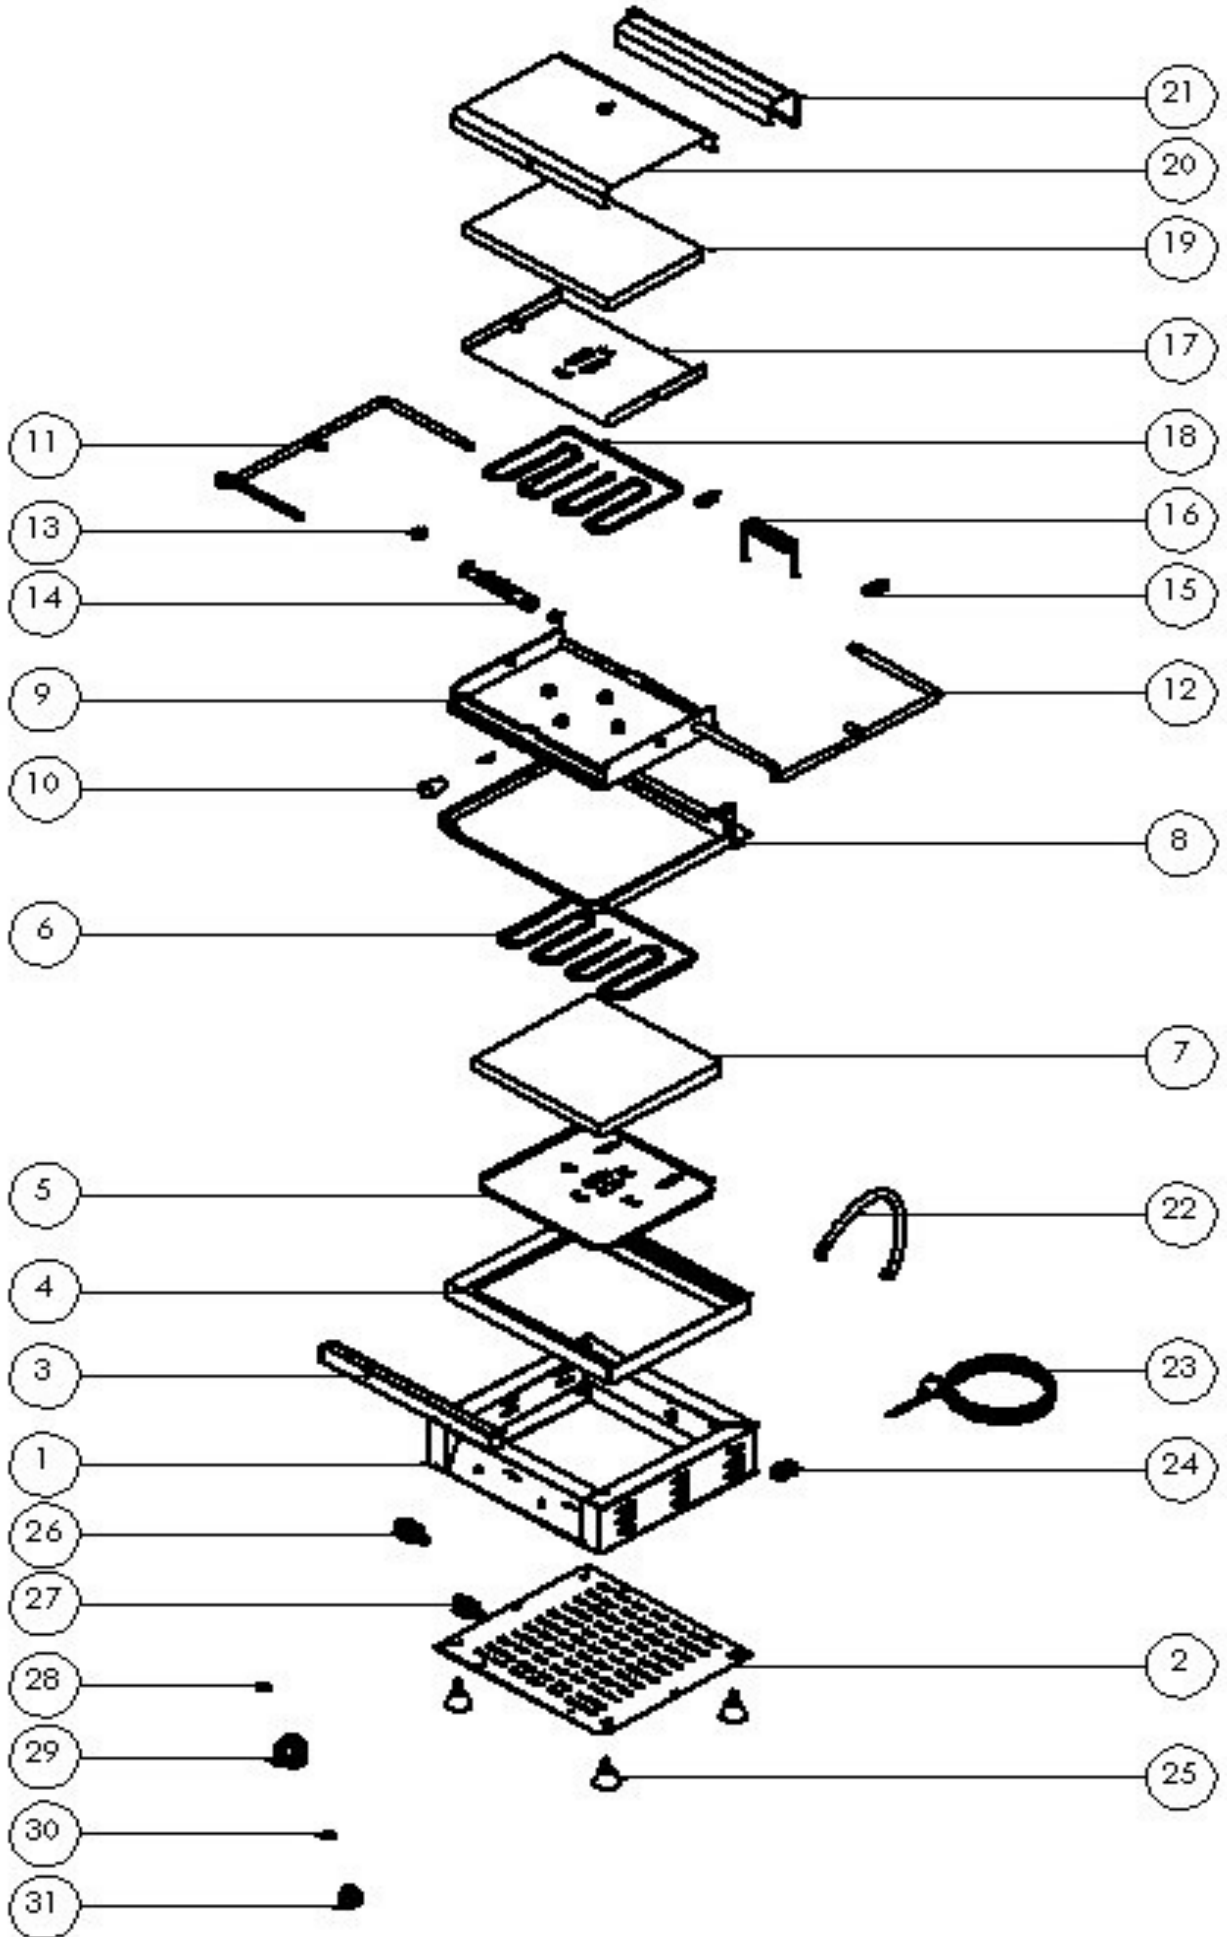

# EXPLOSIONSZEICHNUNG

KBS Gastrotechnik GmbH – Schoßbergstraße 26 – 65201 Wiesbaden

ÜRÜN ADI / PRODUCT

KG 2735 G

TARİH / DATE

14.08.2018

DETAY RESİM  
DETAIL PICTURE

SAYFA NO: 1 / 4  
PAGE NO.: 1 / 4

<b>KG 2735 G</b>		<b>Dış Ölçüler / Outside Dim.</b>	393 x 362 x 300 mm.
		<b>Döküm Yüzeyi (Üst - Alt) / Casting Surface ( Upper / Lower )</b>	Oluklu - Düz / Grooved - Flat
		<b>Pişirme Yüzeyi / Baking Surface</b>	36 x 27 cm.
		<b>Termostat Aralığı (°C) / Thermostat Interval (°C)</b>	52 - 310 °C
		<b>Toplam Elektrik Gücü (kW) / Total Power (kW)</b>	2,50 kW.
		<b>Elektrik Besleme Gerilimi (V/A) / Power Supply Voltage (V/A)</b>	220 V F+N / 8 A.
		<b>Besleme Kablosu / Power Supply Cable</b>	3 x 1,5 H07RN-F
		<b>İç Tesisat Kabloları / Internal Cable</b>	SIAF 2,5 mm <sup>2</sup>
		<b>İzolasyon / Insulation</b>	Taş Yünü / Rock Wool
		<b>Ağırlık / Weight</b>	27 kg.