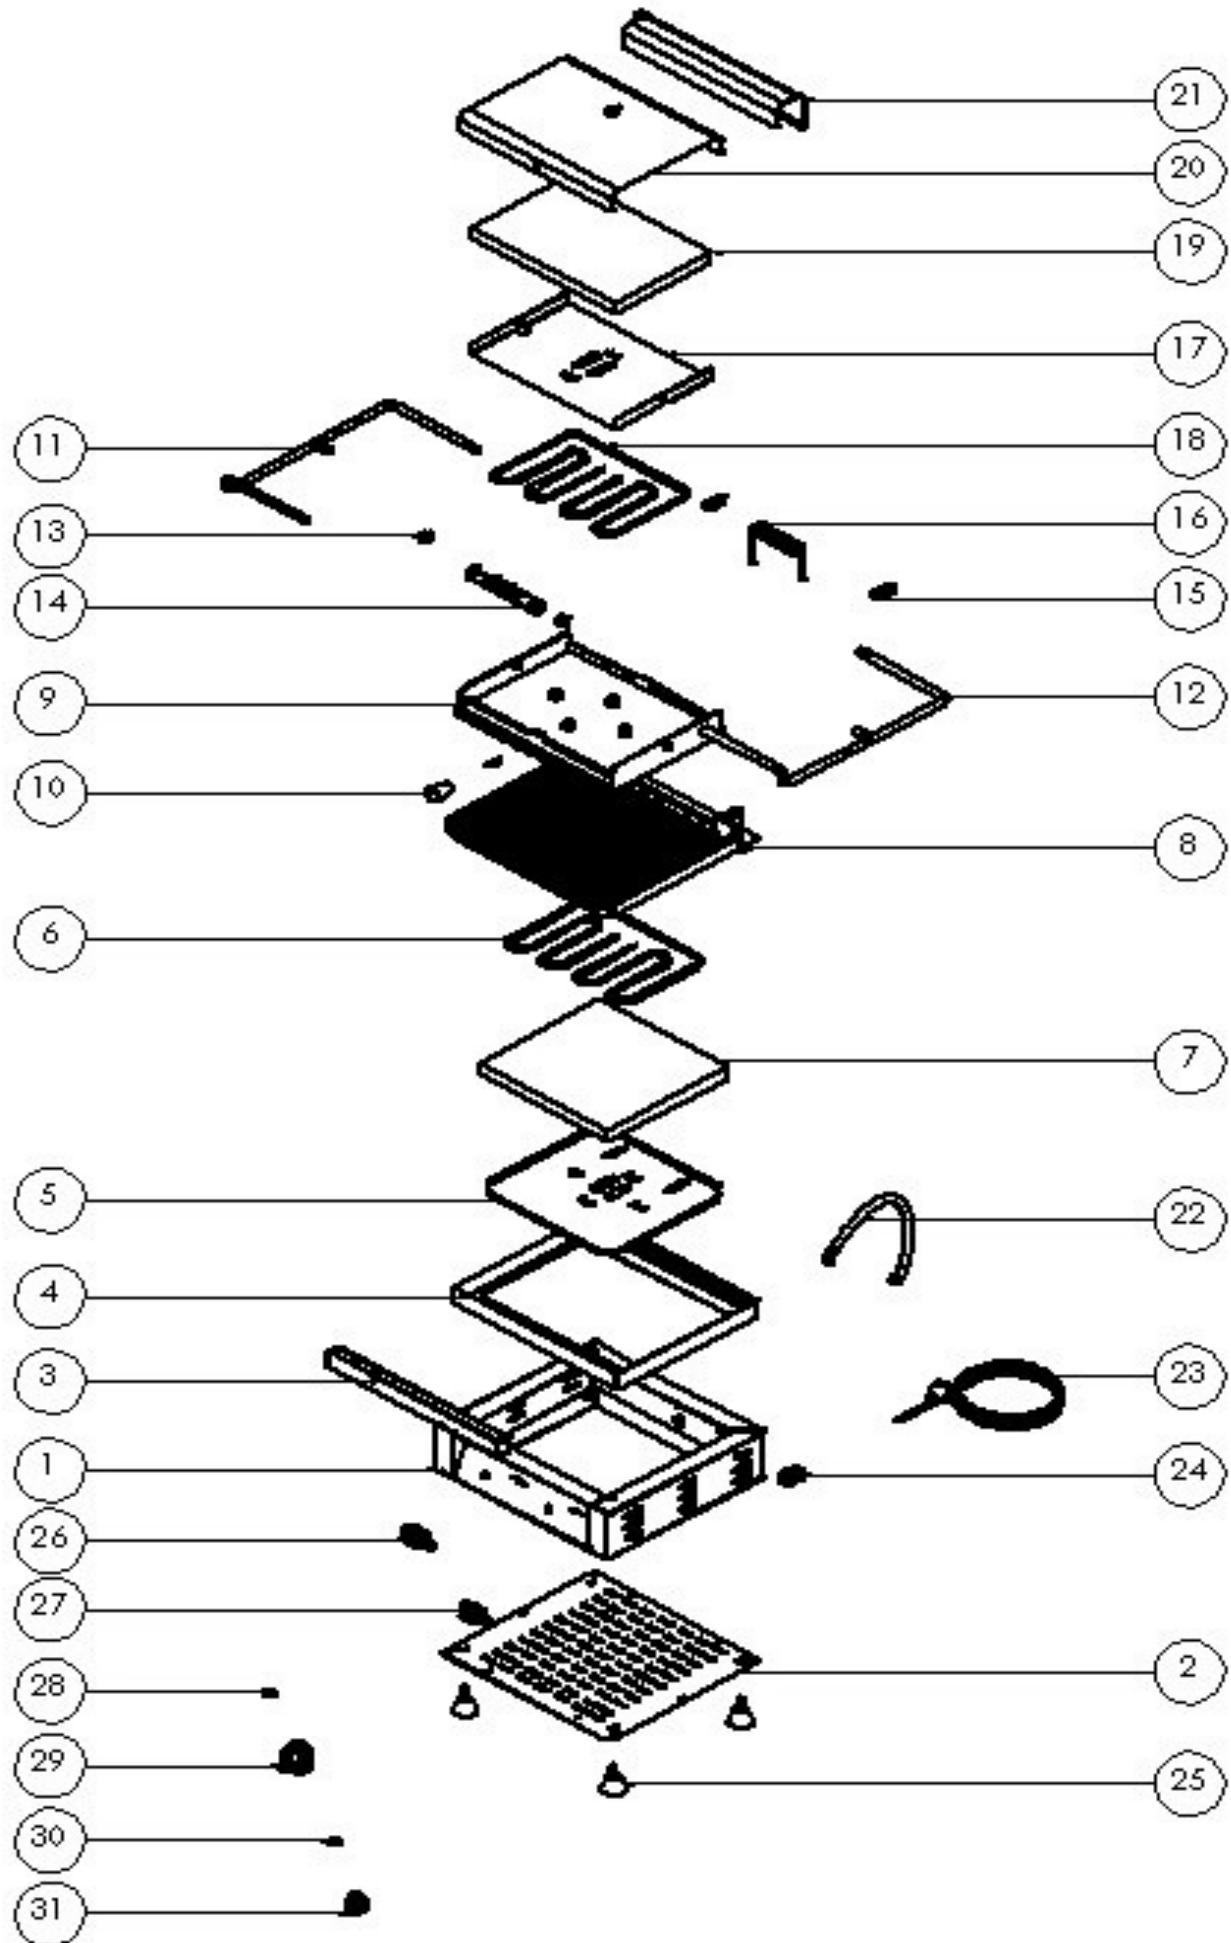

EXPLOSIONSZEICHNUNG

KBS Gastrotechnik GmbH – Schoßbergstraße 26 – 65201 Wiesbaden

KG 2735 E		Dış Ölçüler / Outside Dim.	393 x 362 x 300 mm.
		Döküm Yüzeyi (Üst - Alt) / Casting Surface (Upper / Lower)	Oluklu - Oluklu / Grooved - Grooved
		Pişirme Yüzeyi / Baking Surface	36 x 27 cm.
		Termostat Aralığı (°C) / Thermostat Interval (°C)	52 - 310 °C
		Toplam Elektrik Gücü (kW) / Total Power (kW)	2,50 kW.
		Elektrik Besleme Gerilimi (V/A) / Power Supply Voltage (V/A)	220 V F+N / 12 A.
		Besleme Kablosu / Power Supply Cable	3 x 1,5 H07RN-F
		İç Tesisat Kabloları / Internal Cable	SI AF 2,5 mm ²
		İzolasyon / Insulation	Taş Yünü / Rock Wool
		Ağırlık / Weight	27 kg.